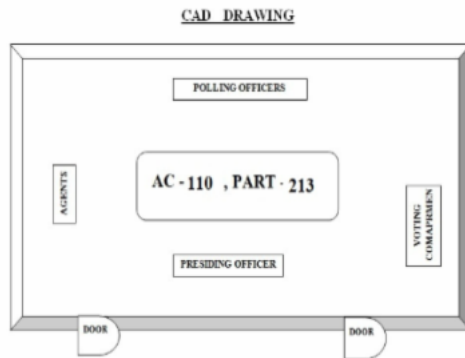

নিৰ্বাচক পঞ্জীয়ন বিষয়াৰ স্বাক্ষৰ

Nazri Naksha

Google Map View

Polling Station Building Front View

ভোটগ্ৰহন কেন্দ্ৰৰ সন্মুখৰ দৃশ্য

Cad View

Key MAP View

1 নাম : ছফৰ উদ্দিন পিতাৰ নাম: কাছিম উদ্দিন ঘৰ নং : 1 বয়স : 45 লিঙ্গ : পুৰুষ	HQG1864568 ফটো উপলব্ধ	2 নাম : বাসিদা বেগম স্বামীৰ নাম: ছফৰ উদ্দিন ঘৰ নং : 1 বয়স : 44 লিঙ্গ : মহিলা	HQG1864579 ফটো উপলব্ধ	3 নাম : হাফিজ উদ্দিন পিতাৰ নাম: কাছিম উদ্দিন ঘৰ নং : 1 বয়স : 43 লিঙ্গ : পুৰুষ	HQG1864580 ফটো উপলব্ধ
4 নাম : নুৰেনা বেগম স্বামীৰ নাম: হাফিজ উদ্দিন ঘৰ নং : 1 বয়স : 38 লিঙ্গ : মহিলা	HQG1864604 ফটো উপলব্ধ	5 নাম : জুবোদা খাতুন স্বামীৰ নাম: নাজিৰ আলী ঘৰ নং : 1 বয়স : 32 লিঙ্গ : মহিলা	HQG1864591 ফটো উপলব্ধ	6 নাম : বাকিবুল ইছলাম পিতাৰ নাম: ছফৰ উদ্দিন ঘৰ নং : 1 বয়স : 26 লিঙ্গ : পুৰুষ	HQG0330811 ফটো উপলব্ধ
7 নাম : বুকচেনা বেগম স্বামীৰ নাম: বাকিবুল ইছলাম ঘৰ নং : 01 বয়স : 23 লিঙ্গ : মহিলা	HQG1805514 ফটো উপলব্ধ	8 নাম : জাবিদুৰ ইছলাম পিতাৰ নাম: নাজিৰ আলী ঘৰ নং : 1 কু বয়স : 19 লিঙ্গ : পুৰুষ	PZH0123307 ফটো উপলব্ধ	# 9 নাম : উমে ছালমা স্বামীৰ নাম: মাইনুল ইছলাম ঘৰ নং : 1খ বয়স : 27 লিঙ্গ : মহিলা	HQG0517672 ফটো উপলব্ধ
10 নাম : মফিদুল ইছলাম পিতাৰ নাম: আমিৰ উদ্দিন ঘৰ নং : 1খ বয়স : 26 লিঙ্গ : পুৰুষ	HQG1449743 ফটো উপলব্ধ	# 11 নাম : মাইনুল ইছলাম পিতাৰ নাম: আমিৰ উদ্দিন ঘৰ নং : 1 খ বয়স : 30 লিঙ্গ : পুৰুষ	HQG0001446 ফটো উপলব্ধ	12 নাম : ফজলুৰ রহমান পিতাৰ নাম: কাছিম উদ্দিন ঘৰ নং : 1কু বয়স : 65 লিঙ্গ : পুৰুষ	HQG1864626 ফটো উপলব্ধ
13 নাম : আমিৰউদ্দিন পিতাৰ নাম: কাছিম উদ্দিন ঘৰ নং : 1খ বয়স : 60 লিঙ্গ : পুৰুষ	HQG1864637 ফটো উপলব্ধ	# 14 নাম : মাফিয়া বেগম স্বামীৰ নাম: আমিৰ উদ্দিন ঘৰ নং : 1খ বয়স : 56 লিঙ্গ : মহিলা	HQG1864648 ফটো উপলব্ধ	# 15 নাম : মফিদা বেগম স্বামীৰ নাম: আমিৰ উদ্দিন ঘৰ নং : 1খ বয়স : 45 লিঙ্গ : মহিলা	HQG1864659 ফটো উপলব্ধ
16 নাম : ছফিকুল ইছলাম পিতাৰ নাম: ফজলুৰ রহমান ঘৰ নং : 1কু বয়স : 39 লিঙ্গ : পুৰুষ	HQG0012727 ফটো উপলব্ধ	17 নাম : গুলজাৰ হুছেইন পিতাৰ নাম: ফজলুৰ রহমান ঘৰ নং : 1কু বয়স : 36 লিঙ্গ : পুৰুষ	HQG1864615 ফটো উপলব্ধ	18 নাম : নাজিৰ আলী পিতাৰ নাম: কছুমদ্দিন . ঘৰ নং : 1কু বয়স : 35 লিঙ্গ : পুৰুষ	HQG0012728 ফটো উপলব্ধ
19 নাম : জাহানাৰা বেগম স্বামীৰ নাম: ছফিকুল ইছলাম ঘৰ নং : 1কু বয়স : 35 লিঙ্গ : মহিলা	HQG0012729 ফটো উপলব্ধ	20 নাম : বাশ্বিদা বেগম স্বামীৰ নাম: গোলজাৰ হুছেইন ঘৰ নং : 1কু বয়স : 33 লিঙ্গ : মহিলা	HQG0012730 ফটো উপলব্ধ	21 নাম : ওমৰ আলী পিতাৰ নাম: আব্দুল রহমান ঘৰ নং : 2 বয়স : 91 লিঙ্গ : পুৰুষ	HQG1864660 ফটো উপলব্ধ
E 22 নাম : ফাতেমা বেগম স্বামীৰ নাম: ওমৰ আলী ঘৰ নং : 2 বয়স : 71 লিঙ্গ : মহিলা	HQG1864671 ফটো উপলব্ধ	23 নাম : আজাদ নুৰুল ইছলাম পিতাৰ নাম: ওমৰ আলী ঘৰ নং : 2 বয়স : 51 লিঙ্গ : পুৰুষ	HQG1864682 ফটো উপলব্ধ	24 নাম : ফাতেমা খাতুন স্বামীৰ নাম: আজাদ নুৰুল ইছলাম ঘৰ নং : 2 বয়স : 39 লিঙ্গ : মহিলা	HQG1864693 ফটো উপলব্ধ
25 নাম : আজাদ নুৰুল হুছেইন পিতাৰ নাম: ওমৰ আলী ঘৰ নং : 2 বয়স : 31 লিঙ্গ : পুৰুষ	HQG0083436 ফটো উপলব্ধ	26 নাম : শাহনাজ বেগম স্বামীৰ নাম: আজাদ নুৰুল হুছেইন ঘৰ নং : 02 বয়স : 25 লিঙ্গ : মহিলা	HQG0539767 ফটো উপলব্ধ	27 নাম : ফাইহাজল ইছলাম পিতাৰ নাম: আজাদ নুৰুল ইছলাম ঘৰ নং : 2 বয়স : 23 লিঙ্গ : পুৰুষ	HQG1473057 ফটো উপলব্ধ
28 নাম : নিহাৰিকা পাৰবিন পিতাৰ নাম: আজাদ নুৰুল ইছলাম ঘৰ নং : 2 বয়স : 19 লিঙ্গ : মহিলা	PZH0116988 ফটো উপলব্ধ	29 নাম : আজাদ নুৰ জামান পিতাৰ নাম: উমৰ আলী ঘৰ নং : 2 কু বয়স : 36 লিঙ্গ : পুৰুষ	HQG1864717 ফটো উপলব্ধ	30 নাম : নুৰজাহান বেগম স্বামীৰ নাম: আজাদ নুৰ জামান ঘৰ নং : 2কু বয়স : 30 লিঙ্গ : মহিলা	HQG0083717 ফটো উপলব্ধ