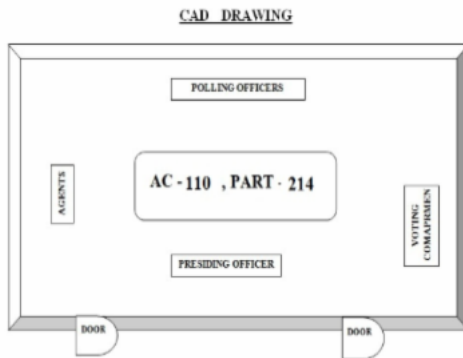

নিৰ্বাচক পঞ্জীয়ন বিষয়াৰ স্বাক্ষৰ

Nazri Naksha

Google Map View

Polling Station Building Front View

ভোটগ্ৰহন কেন্দ্ৰৰ সন্মুখৰ দৃশ্য

Cad View

Key MAP View

1 নাম : ফাৰহানা ফিৰদাউচ পিতাৰ নাম: ফজলুল কাৰিম ঘৰ নং : 12 বয়স : 25 লিঙ্গ : মহিলা	HQG0607705 ফটো উপলব্ধ	R 2 নাম : আফিদা আক্তাৰ পিতাৰ নাম: মালিক দিনাৰ আহমেদ ঘৰ নং : 42 ক বয়স : 33 লিঙ্গ : মহিলা	HQG1874346 ফটো উপলব্ধ	3 নাম : ছহুৰা বেগম স্বামীৰ নাম: মহি বুল্লাহ ঘৰ নং : 58 বয়স : 29 লিঙ্গ : মহিলা	PZH0028589 ফটো উপলব্ধ
R 4 নাম : ছহুৰা খাতুন স্বামীৰ নাম: মহি বুল্লাহ ঘৰ নং : 58 বয়স : 29 লিঙ্গ : মহিলা	PZH0030353 ফটো উপলব্ধ	5 নাম : আব্দুল ৰফিক পিতাৰ নাম: আব্দুল কাদিৰ ঘৰ নং : 58 বয়স : 20 লিঙ্গ : পুৰুষ	PZH0021659 ফটো উপলব্ধ	S 6 নাম : মাজিদা বেগম পিতাৰ নাম: শ্বাৰফুল ইছলাম ঘৰ নং : 60 বয়স : 30 লিঙ্গ : মহিলা	HQG1873989 ফটো উপলব্ধ
7 নাম : ৰমজান আলী পিতাৰ নাম: হাবিজ উদ্দিন ঘৰ নং : 81 বয়স : 50 লিঙ্গ : পুৰুষ	PZH0049833 ফটো উপলব্ধ	8 নাম : ফৰিদা বেগম স্বামীৰ নাম: ৰমজান আলী ঘৰ নং : 81 বয়স : 47 লিঙ্গ : মহিলা	PZH0049841 ফটো উপলব্ধ	9 নাম : মিনহাজুল আলী পিতাৰ নাম: ৰমজান আলী ঘৰ নং : 81 বয়স : 31 লিঙ্গ : পুৰুষ	HQG0516922 ফটো উপলব্ধ
10 নাম : ইনামুল আলী পিতাৰ নাম: ৰমজান আলী ঘৰ নং : 81 বয়স : 30 লিঙ্গ : পুৰুষ	HQG0516831 ফটো উপলব্ধ	11 নাম : আফৰুজা বেগম স্বামীৰ নাম: মিনহাজুল আলী ঘৰ নং : 81 বয়স : 29 লিঙ্গ : মহিলা	HQG0516880 ফটো উপলব্ধ	12 নাম : ছাদিকা ইছমিন পিতাৰ নাম: ৰমজান আলী ঘৰ নং : 81 বয়স : 26 লিঙ্গ : মহিলা	HQG0516955 ফটো উপলব্ধ
S 13 নাম : আব তাহেৰ ইছলাম মাতৃৰ নাম: ছালেমন নেছা ঘৰ নং : 83 ক বয়স : 27 লিঙ্গ : পুৰুষ	HQG0526665 ফটো উপলব্ধ	S 14 নাম : তাজমা খাতুন স্বামীৰ নাম: নুৰু ছেইন ভূঞা ঘৰ নং : 91 বয়স : 126 লিঙ্গ : মহিলা	HQG0079897 ফটো উপলব্ধ	R 15 নাম : আন্দিয়া বেগম পিতাৰ নাম: হৰিবৰ ৰহমান ঘৰ নং : 106 বয়স : 36 লিঙ্গ : মহিলা	HQG0012873 ফটো উপলব্ধ
16 নাম : ৰাইহান উদ্দিন আহমেদ পিতাৰ নাম: মহৰ আলী ঘৰ নং : 108 বয়স : 62 লিঙ্গ : পুৰুষ	PZH0071977 ফটো উপলব্ধ	17 নাম : ছখিনা খাতুন স্বামীৰ নাম: ৰাইহান উদ্দিন আহমেদ ঘৰ নং : 108 বয়স : 54 লিঙ্গ : মহিলা	PZH0084509 ফটো উপলব্ধ	18 নাম : ছামছুল আলম পিতাৰ নাম: ৰাইহান উদ্দিন আহমেদ ঘৰ নং : 108 বয়স : 36 লিঙ্গ : পুৰুষ	PZH0084343 ফটো উপলব্ধ
19 নাম : ৰাকিবা আলম পিতাৰ নাম: ৰাইহান উদ্দিন আহমেদ ঘৰ নং : 108 বয়স : 30 লিঙ্গ : মহিলা	PZH0072256 ফটো উপলব্ধ	20 নাম : নাজিমা বেগম স্বামীৰ নাম: ছামছুল আলম ঘৰ নং : 108 বয়স : 23 লিঙ্গ : মহিলা	PZH0084525 ফটো উপলব্ধ	21 নাম : ৰাশিদা বেগম স্বামীৰ নাম: নুৰ জামাল আলী ঘৰ নং : 122 বয়স : 25 লিঙ্গ : মহিলা	HQG0517037 ফটো উপলব্ধ
# 22 নাম : আমেনা বেগম স্বামীৰ নাম: জাকিৰ ছেইন ঘৰ নং : 128 ক বয়স : 29 লিঙ্গ : মহিলা	HQG0473918 ফটো উপলব্ধ	23 নাম : আফাজ উদ্দিন পিতাৰ নাম: আতিকুল ইছলাম ঘৰ নং : 124 বয়স : 29 লিঙ্গ : পুৰুষ	HQG0509281 ফটো উপলব্ধ	24 নাম : ফাৰজিনা বেগম স্বামীৰ নাম: আফাজ উদ্দিন ঘৰ নং : 124 বয়স : 21 লিঙ্গ : মহিলা	PZH0099200 ফটো উপলব্ধ
25 নাম : ছালেহা খাতুন স্বামীৰ নাম: আব্দুল জলিল ঘৰ নং : 125 বয়স : 69 লিঙ্গ : মহিলা	HQG1870093 ফটো উপলব্ধ	26 নাম : সুলতান শোহীদুল ইছলাম পিতাৰ নাম: আব্দুল জলিল ঘৰ নং : 125 বয়স : 38 লিঙ্গ : পুৰুষ	HQG1870106 ফটো উপলব্ধ	# 27 নাম : ছাবিনা বেগম স্বামীৰ নাম: চুলতান শহীদুল ইছলাম ঘৰ নং : 125 বয়স : 29 লিঙ্গ : মহিলা	HQG0271445 ফটো উপলব্ধ
28 নাম : আব্দুল বাৰেক পিতাৰ নাম: কাইৰত আলী ঘৰ নং : 125 ক বয়স : 68 লিঙ্গ : পুৰুষ	HQG1870117 ফটো উপলব্ধ	29 নাম : জমিলা খাতুন স্বামীৰ নাম: আব্দুল বাৰেক ঘৰ নং : 125 ক বয়স : 61 লিঙ্গ : মহিলা	HQG1870128 ফটো উপলব্ধ	30 নাম : ইয়াচিন আলী পিতাৰ নাম: আব্দুল বাৰেক ঘৰ নং : 125 ক বয়স : 36 লিঙ্গ : পুৰুষ	HQG1874244 ফটো উপলব্ধ