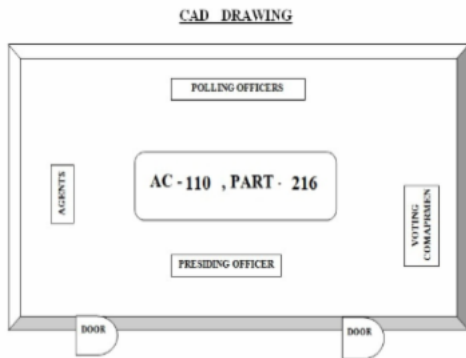

নিৰ্বাচক পঞ্জীয়ন বিষয়াৰ স্বাক্ষৰ

Nazri Naksha

Google Map View

Polling Station Building Front View

ভোটগ্রহন কেন্দ্ৰৰ সন্মুখৰ দৃশ্য

Cad View

Key MAP View

S	1	HQG1862333
নাম : আজাহাৰ উদ্দিন আহমেদ পিতাৰ নাম : ছায়েদুল বহমান ঘৰ নং : 8৯ বয়স : 23 লিঙ্গ : পুৰুষ		
ফটো উপলব্ধ		

S	2	HQG0025619
নাম : আয়েশা ছিদ্দিকা পিতাৰ নাম : আব্দুল জলিল ঘৰ নং : ৭০ বয়স : 28 লিঙ্গ : মহিলা		
ফটো উপলব্ধ		

	3	HQG0332072
নাম : ছাইদা ছুলতানা স্বামীৰ নাম : বাৰিকজুল ইছলাম ঘৰ নং : 108 বয়স : 29 লিঙ্গ : মহিলা		
ফটো উপলব্ধ		