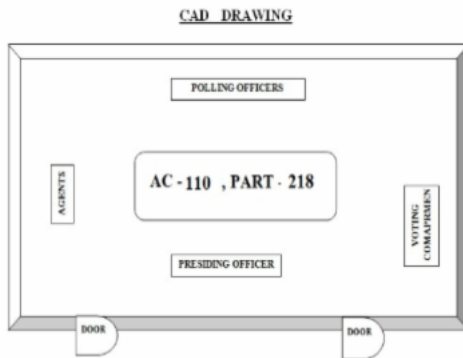

নিৰ্বাচক পঞ্জীয়ন বিষয়াৰ স্বাক্ষৰ

Nazri Naksha

Google Map View

Polling Station Building Front View

ভোটগ্ৰহন কেন্দ্ৰৰ সন্মুখৰ দৃশ্য

Cad View

Key MAP View

S 1 নাম : ফাহিমদা নাচৰিন স্বামীৰ নাম : আমিৰ উদ্দিন ঘৰ নং : ৭ বয়স : 27 লিঙ্গ : মহিলা	HQG0497347 ফটো উপলব্ধ	S 2 নাম : চুলতানা নিকোফাৰ ইয়াছমিন স্বামীৰ নাম : হামিদুল ইছলাম ঘৰ নং : 25 বয়স : 38 লিঙ্গ : মহিলা	PZH0058347 ফটো উপলব্ধ	# 3 নাম : আজিজৰ বহমান পিতাৰ নাম : আলি হুছেইন ঘৰ নং : 801 বয়স : 36 লিঙ্গ : পুৰুষ	HQG1912705 ফটো উপলব্ধ
#2 4 নাম : শ্বাৰজিনা বেগম স্বামীৰ নাম : সাবদুল আলী ঘৰ নং : ৩৪৯ গ বয়স : 22 লিঙ্গ : মহিলা	PZH0041186 ফটো উপলব্ধ	R 5 নাম : মনোৱাৰা বেগম স্বামীৰ নাম : আজিজৰ বহমান ঘৰ নং : 189 বয়স : 25 লিঙ্গ : মহিলা	HQG0504506 ফটো উপলব্ধ	# 6 নাম : নাজিৰুল হক পিতাৰ নাম : ছামছুল হক ঘৰ নং : ৩৭০ ক বয়স : 31 লিঙ্গ : পুৰুষ	HQG0364638 ফটো উপলব্ধ
# 7 নাম : আলিমা বেগম স্বামীৰ নাম : ফে।ৰজী উদ্দিন ঘৰ নং : ৩৬২ বয়স : 22 লিঙ্গ : মহিলা	PZH0042747 ফটো উপলব্ধ	S 8 নাম : ফইজুল বহমান পিতাৰ নাম : ইনছান আলী ঘৰ নং : 219 বয়স : 63 লিঙ্গ : পুৰুষ	HQG1895949 ফটো উপলব্ধ	S 9 নাম : নুৰনোহাৰ বেগম স্বামীৰ নাম : ফইজুল বহমান ঘৰ নং : 219 বয়স : 62 লিঙ্গ : মহিলা	HQG1895881 ফটো উপলব্ধ
S2 10 নাম : ছোলমান আলী পিতাৰ নাম : ফইজুল বহমান ঘৰ নং : 219 বয়স : 42 লিঙ্গ : পুৰুষ	HQG1895892 ফটো উপলব্ধ	S2 11 নাম : হাচনাৰা বেগম স্বামীৰ নাম : ছোলমান আলী ঘৰ নং : 219 বয়স : 33 লিঙ্গ : মহিলা	HQG1902949 ফটো উপলব্ধ	S2 12 নাম : ইউছুফ আলী পিতাৰ নাম : ফইজুল বহমান ঘৰ নং : 219 বয়স : 28 লিঙ্গ : পুৰুষ	HQG0403105 ফটো উপলব্ধ
S2 13 নাম : মুকছিনা খাতুন স্বামীৰ নাম : চুলতান চাদিক ঘৰ নং : 219 বয়স : 23 লিঙ্গ : মহিলা	HQG1904408 ফটো উপলব্ধ	14 নাম : ফজিলা বেগম পিতাৰ নাম : ফজলুৰ বহমান ঘৰ নং : 227 বয়স : 26 লিঙ্গ : মহিলা	HQG0505727 ফটো উপলব্ধ	15 নাম : চাইমা বেগম স্বামীৰ নাম : ছাহাব উদ্দিন আহমেদ ঘৰ নং : 229 বয়স : 35 লিঙ্গ : মহিলা	HQG1911973 ফটো উপলব্ধ
# 16 নাম : বিজৱান আহমেদ পিতাৰ নাম : খলিলুৰ বহমান ঘৰ নং : ৩৫৮ বয়স : 21 লিঙ্গ : পুৰুষ	HQG9382805 ফটো উপলব্ধ	# 17 নাম : ৰমেনা বেগম স্বামীৰ নাম : মঃ বিজৱান আহমেদ ঘৰ নং : ৩৫৮ বয়স : 20 লিঙ্গ : মহিলা	PZH0120709 ফটো উপলব্ধ	E 18 নাম : শ্বৰিফা খাতুন স্বামীৰ নাম : আশ্ৰাফুল ইসলাম ঘৰ নং : 273 বয়স : 24 লিঙ্গ : মহিলা	HQG0693861 ফটো উপলব্ধ
# 19 নাম : খুদেজা বেগম পিতাৰ নাম : হেদাইতুল ইছলাম ঘৰ নং : 298 বয়স : 26 লিঙ্গ : মহিলা	HQG0567818 ফটো উপলব্ধ	# 20 নাম : আব্দুল কদুছ পিতাৰ নাম : ইন্সি আলী ঘৰ নং : 327 বয়স : 53 লিঙ্গ : পুৰুষ	HQG1904638 ফটো উপলব্ধ	# 21 নাম : খতিজান বেগম স্বামীৰ নাম : ছাহেদ আলী ঘৰ নং : 88৫ বয়স : 81 লিঙ্গ : মহিলা	HQG1904650 ফটো উপলব্ধ
22 নাম : ফজৰ আলী পিতাৰ নাম : সাহেদ আলী ঘৰ নং : 328 বয়স : 59 লিঙ্গ : পুৰুষ	HQG1904730 ফটো উপলব্ধ	# 23 নাম : হজৰত আলী পিতাৰ নাম : ছাহেদ আলী ঘৰ নং : 888 বয়স : 46 লিঙ্গ : পুৰুষ	HQG1904661 ফটো উপলব্ধ	# 24 নাম : মাৰফত আলী পিতাৰ নাম : ছাহেদ আলী ঘৰ নং : 88৫ বয়স : 41 লিঙ্গ : পুৰুষ	HQG1904672 ফটো উপলব্ধ
# 25 নাম : জাহানাৰা বেগম স্বামীৰ নাম : হজৰত আলী ঘৰ নং : 888 বয়স : 38 লিঙ্গ : মহিলা	HQG1904683 ফটো উপলব্ধ	# 26 নাম : মজিবুৰ বহমান পিতাৰ নাম : ছাহেদ আলি ঘৰ নং : 88৬ বয়স : 37 লিঙ্গ : পুৰুষ	HQG1904718 ফটো উপলব্ধ	27 নাম : আবু হানিফা পিতাৰ নাম : নজৰ আলি ঘৰ নং : 328 বয়স : 34 লিঙ্গ : পুৰুষ	HQG1913264 ফটো উপলব্ধ
# 28 নাম : আচমা বেগম স্বামীৰ নাম : মজিবুৰ বহমান ঘৰ নং : 88৬ বয়স : 32 লিঙ্গ : মহিলা	HQG1904707 ফটো উপলব্ধ	29 নাম : মাফিজা খাতুন স্বামীৰ নাম : হাচিনুৰ বহমান ঘৰ নং : 328 বয়স : 31 লিঙ্গ : মহিলা	HQG1913606 ফটো উপলব্ধ	30 নাম : বুলবুল ইছলাম পিতাৰ নাম : নজৰ আলি ঘৰ নং : 328 বয়স : 31 লিঙ্গ : পুৰুষ	HNF1218619 ফটো উপলব্ধ