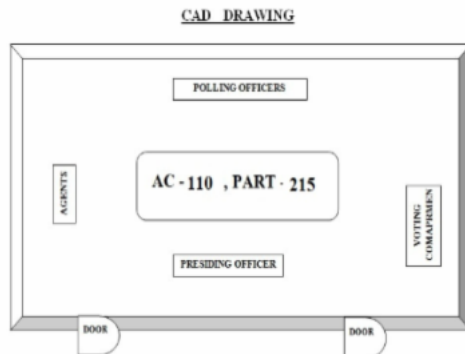

নিৰ্বাচক পঞ্জীয়ন বিষয়াৰ স্বাক্ষৰ

Nazri Naksha

Google Map View

Polling Station Building Front View

ভোটগ্ৰহন কেন্দ্ৰৰ সন্মুখৰ দৃশ্য

Cad View

Key MAP View

1 নাম : ছামছুল ইছলাম পিতাৰ নাম: মেহেৰ আলী ঘৰ নং : 1 বয়স : 49 লিঙ্গ : পুৰুষ	HQG1874573 ফটো উপলব্ধ	2 নাম : মমতাজ বেগম স্বামীৰ নাম: ছামছুল ইছলাম ঘৰ নং : 1 বয়স : 43 লিঙ্গ : মহিলা	HQG1874584 ফটো উপলব্ধ	3 নাম : আশ্রাফুল ইছলাম পিতাৰ নাম: ছামছুল ইছলাম ঘৰ নং : 1 বয়স : 24 লিঙ্গ : পুৰুষ	HQG1648195 ফটো উপলব্ধ
4 নাম : জাহানাৰা বেগম স্বামীৰ নাম: আশ্রাফুল ইছলাম ঘৰ নং : 1 বয়স : 23 লিঙ্গ : মহিলা	HQG1648187 ফটো উপলব্ধ	5 নাম : ছাহাবুল ইছলাম পিতাৰ নাম: ছামছুল ইছলাম ঘৰ নং : 01 বয়স : 21 লিঙ্গ : পুৰুষ	PZH0107052 ফটো উপলব্ধ	6 নাম : আব্দুল হাকিম পিতাৰ নাম: নৈমদ্দিন ঘৰ নং : 2 বয়স : 65 লিঙ্গ : পুৰুষ	HQG1874619 ফটো উপলব্ধ
D 7 নাম : ছাহেৰা খাতুন স্বামীৰ নাম: আঃৰহমান ঘৰ নং : 2 বয়স : 59 লিঙ্গ : মহিলা	HQG1874608 ফটো উপলব্ধ	# 8 নাম : আব্দুল গফুৰ পিতাৰ নাম: নৈমদ্দিন ঘৰ নং : 2 কু বয়স : 58 লিঙ্গ : পুৰুষ	HQG1874653 ফটো উপলব্ধ	9 নাম : জুবেদা খাতুন স্বামীৰ নাম: আব্দুল হেকিম ঘৰ নং : 2 বয়স : 55 লিঙ্গ : মহিলা	HQG1874620 ফটো উপলব্ধ
# 10 নাম : আঃ কাদিৰ পিতাৰ নাম: নৈমদ্দিন ঘৰ নং : 2 খ বয়স : 53 লিঙ্গ : পুৰুষ	HQG1874675 ফটো উপলব্ধ	# 11 নাম : ছাহাৰা খাতুন স্বামীৰ নাম: আব্দুল গফুৰ ঘৰ নং : 2 কু বয়স : 51 লিঙ্গ : মহিলা	HQG1874664 ফটো উপলব্ধ	D 12 নাম : ফিৰজা বেগম স্বামীৰ নাম: আঃ কাদিৰ ঘৰ নং : 2 বয়স : 45 লিঙ্গ : মহিলা	HQG1874686 ফটো উপলব্ধ
13 নাম : জিয়াবুৰ বহমান পিতাৰ নাম: আব্দুল হেকিম ঘৰ নং : 2 বয়স : 39 লিঙ্গ : পুৰুষ	HQG1874697 ফটো উপলব্ধ	# 14 নাম : নুৰুল হক পিতাৰ নাম: আবদুৰ বহমান ঘৰ নং : 2 বয়স : 38 লিঙ্গ : পুৰুষ	HQG1881181 ফটো উপলব্ধ	15 নাম : মফিদা বেগম স্বামীৰ নাম: জিয়াবুৰ বহমান ঘৰ নং : 2 বয়স : 36 লিঙ্গ : মহিলা	HQG1874700 ফটো উপলব্ধ
16 নাম : নুৰ জামান পিতাৰ নাম: আঃ বহমান ঘৰ নং : 2 বয়স : 32 লিঙ্গ : পুৰুষ	HQG1881192 ফটো উপলব্ধ	# 17 নাম : ছাইফুল ইছলাম পিতাৰ নাম: আব্দুল গফুৰ ঘৰ নং : 2 কু বয়স : 42 লিঙ্গ : পুৰুষ	HQG1874711 ফটো উপলব্ধ	18 নাম : নাজিমা বেগম স্বামীৰ নাম: শিৰাজুল ইছলাম ঘৰ নং : 2 বয়স : 32 লিঙ্গ : মহিলা	HQG1303254 ফটো উপলব্ধ
19 নাম : ফাৰহানা বেগম স্বামীৰ নাম: মফিজুল ইছলাম ঘৰ নং : 02 বয়স : 32 লিঙ্গ : মহিলা	HQG0090597 ফটো উপলব্ধ	20 নাম : মফিদুল ইছলাম পিতাৰ নাম: আব্দুল হেকিম ঘৰ নং : 2 বয়স : 31 লিঙ্গ : পুৰুষ	HQG0310318 ফটো উপলব্ধ	21 নাম : শিৰাজুল ইছলাম পিতাৰ নাম: আব্দুল হেকিম ঘৰ নং : 2 বয়স : 31 লিঙ্গ : পুৰুষ	HQG1880984 ফটো উপলব্ধ
22 নাম : বাশ্বিদা বেগম স্বামীৰ নাম: শিৰাজুল ইছলাম ঘৰ নং : 2 বয়স : 31 লিঙ্গ : মহিলা	HQG1881385 ফটো উপলব্ধ	23 নাম : নুৰ হুছেইন পিতাৰ নাম: আব্দুল বহমান ঘৰ নং : 2 বয়স : 30 লিঙ্গ : পুৰুষ	HQG0310359 ফটো উপলব্ধ	# 24 নাম : আছমিনা বেগম স্বামীৰ নাম: নুৰুল হক ঘৰ নং : 2 বয়স : 33 লিঙ্গ : মহিলা	HQG0167650 ফটো উপলব্ধ
# 25 নাম : আফ্ৰোজা বেগম স্বামীৰ নাম: ছাইফুল ইছলাম ঘৰ নং : 2 কু বয়স : 30 লিঙ্গ : মহিলা	HQG1648146 ফটো উপলব্ধ	# 26 নাম : আশ্রাফুল ইছলাম পিতাৰ নাম: আব্দুল গফুৰ ঘৰ নং : 2 কু বয়স : 28 লিঙ্গ : পুৰুষ	HQG0083428 ফটো উপলব্ধ	27 নাম : শ্বহিদুল ইছলাম পিতাৰ নাম: আব্দুল হেকিম ঘৰ নং : 2 বয়স : 28 লিঙ্গ : পুৰুষ	HQG0310508 ফটো উপলব্ধ
# 28 নাম : আব্দুল হুছেইন পিতাৰ নাম: আব্দুল কাদিৰ ঘৰ নং : 2 খ বয়স : 29 লিঙ্গ : পুৰুষ	HQG0176115 ফটো উপলব্ধ	29 নাম : আশ্বিয়া বেগম স্বামীৰ নাম: নুৰ হুছেইন ঘৰ নং : 2 বয়স : 28 লিঙ্গ : মহিলা	HQG1303189 ফটো উপলব্ধ	30 নাম : নাজিমা বেগম স্বামীৰ নাম: নুৰ জামান ঘৰ নং : 2 বয়স : 27 লিঙ্গ : মহিলা	HQG0172155 ফটো উপলব্ধ