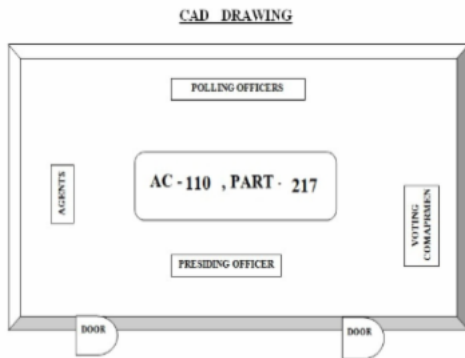

নিৰ্বাচক পঞ্জীয়ন বিষয়াৰ স্বাক্ষৰ

Nazri Naksha

Google Map View

Polling Station Building Front View

ভোটগ্রহন কেন্দ্ৰৰ সন্মুখৰ দৃশ্য

Cad View

Key MAP View

1 নাম : বহিমা বেগম পিতাৰ নাম: ইন্নাচ আলি ঘৰ নং : 1 বয়স : 28 লিঙ্গ : মহিলা	PZH0079244 ফটো উপলব্ধ	2 নাম : তৌহিদা বেগম স্বামীৰ নাম: হিফজুল ইছলাম ঘৰ নং : 1 বয়স : 25 লিঙ্গ : মহিলা	HQG0648360 ফটো উপলব্ধ	3 নাম : নাফিছা বেগম স্বামীৰ নাম: জুবাহীৰ আলম ঘৰ নং : 44 বয়স : 23 লিঙ্গ : মহিলা	PZH0051094 ফটো উপলব্ধ
4 নাম : আফাজ উদ্দিন পিতাৰ নাম: আজিজুল হক ঘৰ নং : 58 বয়স : 46 লিঙ্গ : পুৰুষ	HQG1902687 ফটো উপলব্ধ	5 নাম : মমতাজ বেগম স্বামীৰ নাম: আফাজ উদ্দিন ঘৰ নং : 54 বয়স : 40 লিঙ্গ : মহিলা	HQG1902676 ফটো উপলব্ধ	6 নাম : মনজুবল হক চৌধুৰী পিতাৰ নাম: আফাজ উদ্দিন ঘৰ নং : 54 বয়স : 22 লিঙ্গ : পুৰুষ	PZH0003863 ফটো উপলব্ধ
7 নাম : আফছানা পাৰবিন পিতাৰ নাম: আফাজ উদ্দিন ঘৰ নং : 54 বয়স : 21 লিঙ্গ : মহিলা	PZH0054650 ফটো উপলব্ধ	8 নাম : মফি দুল ইছলাম পিতাৰ নাম: সাহেদ আলী ঘৰ নং : 60 বয়স : 30 লিঙ্গ : পুৰুষ	HQG2124198 ফটো উপলব্ধ	9 নাম : বেহেনা বেগম স্বামীৰ নাম: মফিদুল ইছলাম ঘৰ নং : 60 বয়স : 26 লিঙ্গ : মহিলা	HQG1665587 ফটো উপলব্ধ
10 নাম : মমতাজ আলি পিতাৰ নাম: আশ্রফ আলি ঘৰ নং : 66 বয়স : 38 লিঙ্গ : পুৰুষ	HQG1918838 ফটো উপলব্ধ	11 নাম : বুজেনা বেগম স্বামীৰ নাম: মমতাজ আলী ঘৰ নং : 66 বয়স : 33 লিঙ্গ : মহিলা	HQG1926789 ফটো উপলব্ধ	12 নাম : ছুহানা বেগম স্বামীৰ নাম: বিয়াজুল ইছলাম ঘৰ নং : 68 বয়স : 22 লিঙ্গ : মহিলা	PZH0062232 ফটো উপলব্ধ
13 নাম : বাজিবল ইছলাম পিতাৰ নাম: ছফিকুল ইছলাম ঘৰ নং : 68 বয়স : 20 লিঙ্গ : পুৰুষ	PZH0061952 ফটো উপলব্ধ	14 নাম : জাহমিনা বেগম স্বামীৰ নাম: বমজান আলী ঘৰ নং : 76 বয়স : 24 লিঙ্গ : মহিলা	HQG1452960 ফটো উপলব্ধ	15 নাম : আৰ্বাহ আলি পিতাৰ নাম: জয়নাল আলি ঘৰ নং : 81 বয়স : 57 লিঙ্গ : পুৰুষ	HQG1894582 ফটো উপলব্ধ
16 নাম : আফিয়া খাতুন স্বামীৰ নাম: আৰ্বাহ আলি ঘৰ নং : 81 বয়স : 51 লিঙ্গ : মহিলা	HQG1894593 ফটো উপলব্ধ	17 নাম : মশফিনৰ বেগম পিতাৰ নাম: আৰ্বাহ আলী ঘৰ নং : 81 বয়স : 26 লিঙ্গ : মহিলা	HQG0313270 ফটো উপলব্ধ	18 নাম : ওৰাহিদৰ বহমান পিতাৰ নাম: আৰ্বাহ আলী ঘৰ নং : 81 বয়স : 25 লিঙ্গ : পুৰুষ	PZH0058131 ফটো উপলব্ধ
19 নাম : আবজালৰ বহমান পিতাৰ নাম: আৰ্বাহ আলী ঘৰ নং : 81 বয়স : 25 লিঙ্গ : পুৰুষ	HQG1452341 ফটো উপলব্ধ	# 20 নাম : বহিদুল ইছলাম পিতাৰ নাম: ছফিকুল ইছলাম ঘৰ নং : 120 বয়স : 21 লিঙ্গ : পুৰুষ	PZH0101030 ফটো উপলব্ধ	21 নাম : ছফিয়া বেগম স্বামীৰ নাম: আঃহাসেন ঘৰ নং : 89 বয়স : 51 লিঙ্গ : মহিলা	HQG2167659 ফটো উপলব্ধ
22 নাম : আমিনৰ হক পিতাৰ নাম: আঃআজীজ ইছলাম ঘৰ নং : 89 বয়স : 34 লিঙ্গ : পুৰুষ	HQG1902085 ফটো উপলব্ধ	23 নাম : আফৰুজা বেগম পিতাৰ নাম: আব্দুল আজিজ ঘৰ নং : 89 বয়স : 27 লিঙ্গ : মহিলা	HQG1403609 ফটো উপলব্ধ	24 নাম : আফছানা বেগম স্বামীৰ নাম: নুৰুল হুদা ঘৰ নং : 89 বয়স : 22 লিঙ্গ : মহিলা	HQG1721034 ফটো উপলব্ধ
S 25 নাম : অংগৰাগ বৰা পিতাৰ নাম: সত্যজীত বৰা ঘৰ নং : 99 বয়স : 20 লিঙ্গ : পুৰুষ	PZH0045930 ফটো উপলব্ধ	26 নাম : হাতেম আলি পিতাৰ নাম: মিয়া ছছেইন ঘৰ নং : 189 বয়স : 66 লিঙ্গ : পুৰুষ	HQG1894617 ফটো উপলব্ধ	27 নাম : কুলছুমা বেগম স্বামীৰ নাম: হাতেম আলী ঘৰ নং : 189 বয়স : 53 লিঙ্গ : মহিলা	HQG1894628 ফটো উপলব্ধ
28 নাম : তাইজউদ্দিন আহমেদ পিতাৰ নাম: হাতেম আলী ঘৰ নং : 189 বয়স : 36 লিঙ্গ : পুৰুষ	HQG1894606 ফটো উপলব্ধ	29 নাম : খাদিজা বেগম স্বামীৰ নাম: তাইজ উদ্দিন আহমেদ ঘৰ নং : 189 বয়স : 32 লিঙ্গ : মহিলা	HQG0046979 ফটো উপলব্ধ	S 30 নাম : জাহিৰুল আমিন পিতাৰ নাম: আফতাবুল আমিন ঘৰ নং : 152 বয়স : 21 লিঙ্গ : পুৰুষ	HQG1944466 ফটো উপলব্ধ