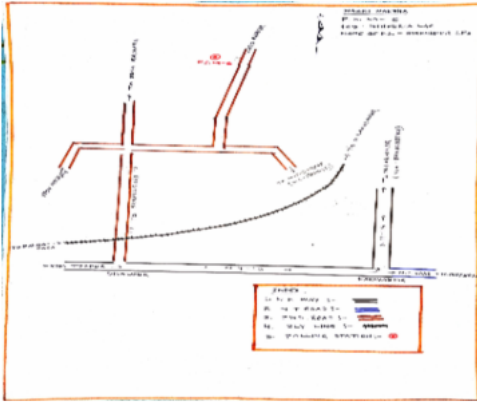

Nazri Naksha