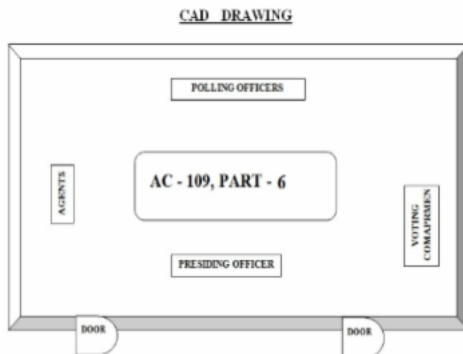

নিৰ্বাচক পঞ্জীয়ন বিষয়াৰ স্বাক্ষৰ

Nazri Naksha

Google Map View

Polling Station Building Front View

ভোটগ্রহন কেন্দ্ৰৰ সন্মুখৰ দৃশ্য

Cad View

Key MAP View

1 নাম : জোনাকী বংহাব স্বামীৰ নাম: ধনীৰাম বংহাব ঘৰ নং : 2 বয়স : 70 লিঙ্গ : মহিলা	CDZ0002023 ফটো উপলব্ধ	2 নাম : বৰচিং বংহাং পিতাৰ নাম: ধনীৰাম বংহাং ঘৰ নং : 2 বয়স : 46 লিঙ্গ : পুৰুষ	CDZ0002024 ফটো উপলব্ধ	3 নাম : ওলীনা টিমংপি স্বামীৰ নাম: বৰচিং বংহাং ঘৰ নং : 2 বয়স : 31 লিঙ্গ : মহিলা	CDZ0383240 ফটো উপলব্ধ
4 নাম : চন ফাংচু পিতাৰ নাম: বিকাশ ফাংচু ঘৰ নং : 2 বয়স : 25 লিঙ্গ : পুৰুষ	CDZ0437434 ফটো উপলব্ধ	5 নাম : ৰুমি ফাংচুপী পিতাৰ নাম: বিকাশ ফাংচু ঘৰ নং : 2 বয়স : 25 লিঙ্গ : মহিলা	CDZ0437319 ফটো উপলব্ধ	6 নাম : প্ৰদীপ ফাংচু পিতাৰ নাম: বিকাশ ফাংচু ঘৰ নং : 2 বয়স : 21 লিঙ্গ : পুৰুষ	CDZ1893684 ফটো উপলব্ধ
7 নাম : জেলিনা বংহাংপী স্বামীৰ নাম: কমল ফাংচু ঘৰ নং : 2 বয়স : 20 লিঙ্গ : মহিলা	PZH0093054 ফটো উপলব্ধ	8 নাম : কৃষ্ণ ফাংছ পিতাৰ নাম: বিকাশ ফাংছ ঘৰ নং : 2 বয়স : 37 লিঙ্গ : পুৰুষ	CDZ0261305 ফটো উপলব্ধ	9 নাম : কমল ফংগু পিতাৰ নাম: বিকাশ ফংগু সু ঘৰ নং : 2 বয়স : 22 লিঙ্গ : পুৰুষ	PZH0015354 ফটো উপলব্ধ
S2 10 নাম : মমিন জ্যোতি গগৈ পিতাৰ নাম: মহেন্দ্ৰ গগৈ ঘৰ নং : 2 বয়স : 21 লিঙ্গ : পুৰুষ	CDZ1893247 ফটো উপলব্ধ	11 নাম : বিকাশ ফাংচো পিতাৰ নাম: বলিৰাম ফাংচো ঘৰ নং : 2 বয়স : 41 লিঙ্গ : পুৰুষ	CDZ5244100 ফটো উপলব্ধ	12 নাম : ৰিণা বংহাং স্বামীৰ নাম: বিকাশ ফাংগো ঘৰ নং : 2 বয়স : 37 লিঙ্গ : মহিলা	CDZ5244280 ফটো উপলব্ধ
13 নাম : দুৰ্লভ বড়া পিতাৰ নাম: মৌলোকা বড়া ঘৰ নং : 3 বয়স : 85 লিঙ্গ : পুৰুষ	CDZ0002025 ফটো উপলব্ধ	14 নাম : বীনা বড়া স্বামীৰ নাম: দুৰ্লভ বড়া ঘৰ নং : 3 বয়স : 80 লিঙ্গ : মহিলা	CDZ5234628 ফটো উপলব্ধ	15 নাম : মৃদুল বড়া পিতাৰ নাম: দুৰ্লভ বড়া ঘৰ নং : 3 বয়স : 62 লিঙ্গ : পুৰুষ	CDZ0002026 ফটো উপলব্ধ
16 নাম : ৰতা বড়া স্বামীৰ নাম: মৃদুল বড়া ঘৰ নং : 3 বয়স : 58 লিঙ্গ : মহিলা	CDZ0002027 ফটো উপলব্ধ	17 নাম : পূৰ্ণ বড়া পিতাৰ নাম: দুৰ্লভ বড়া ঘৰ নং : 3 বয়স : 56 লিঙ্গ : পুৰুষ	CDZ0002028 ফটো উপলব্ধ	18 নাম : বিজু বড়া স্বামীৰ নাম: পূৰ্ণ বড়া ঘৰ নং : 3 বয়স : 53 লিঙ্গ : মহিলা	CDZ0002029 ফটো উপলব্ধ
19 নাম : নিত্যানন্দ বৰা পিতাৰ নাম: মৃদুল বৰা ঘৰ নং : 3 বয়স : 30 লিঙ্গ : পুৰুষ	CDZ1800222 ফটো উপলব্ধ	20 নাম : মনোজ বৰা পিতাৰ নাম: মৃদুল বৰা ঘৰ নং : 3 বয়স : 27 লিঙ্গ : পুৰুষ	CDZ0223628 ফটো উপলব্ধ	21 নাম : পুষ্প বৰুৱা বৰা স্বামীৰ নাম: নিত্যানন্দ বৰা ঘৰ নং : 3 বয়স : 24 লিঙ্গ : মহিলা	CDZ0498378 ফটো উপলব্ধ
22 নাম : উৎপল বৰা পিতাৰ নাম: দেবৰাম বৰা ঘৰ নং : 3 বয়স : 22 লিঙ্গ : পুৰুষ	CDZ0508135 ফটো উপলব্ধ	23 নাম : দেবৰাম বৰা পিতাৰ নাম: বেজিয়া বৰা ঘৰ নং : 3 বয়স : 39 লিঙ্গ : পুৰুষ	CDZ1800346 ফটো উপলব্ধ	24 নাম : কুসুম বৰুৱা পিতাৰ নাম: চক্ৰেশ্বৰ বৰুৱা ঘৰ নং : 8 বয়স : 64 লিঙ্গ : পুৰুষ	CDZ0002030 ফটো উপলব্ধ
25 নাম : পুষ্প বৰুৱা স্বামীৰ নাম: কুসুম বৰুৱা ঘৰ নং : 8 বয়স : 55 লিঙ্গ : মহিলা	CDZ0002031 ফটো উপলব্ধ	26 নাম : মধুস্মিতা বৰুৱা পিতাৰ নাম: কুসুম বৰুৱা ঘৰ নং : 4 বয়স : 31 লিঙ্গ : মহিলা	CDZ0089235 ফটো উপলব্ধ	27 নাম : আইখাম বৰুৱা পিতাৰ নাম: কুসুম বৰুৱা ঘৰ নং : 4 বয়স : 29 লিঙ্গ : পুৰুষ	CDZ0089656 ফটো উপলব্ধ
28 নাম : ললিতা চেতীয়া স্বামীৰ নাম: বেজিয়া বৰুৱা ঘৰ নং : 5 বয়স : 94 লিঙ্গ : মহিলা	CDZ5234720 ফটো উপলব্ধ	29 নাম : দুৰ্লেখী চেতীয়া স্বামীৰ নাম: কোমেশ্বৰ চেতীয়া চেতীয়া ঘৰ নং : 5 বয়স : 61 লিঙ্গ : মহিলা	CDZ0002033 ফটো উপলব্ধ	30 নাম : কোমেশ্বৰ চেতীয়া পিতাৰ নাম: বেজীয়া চেতীয়া ঘৰ নং : 5 বয়স : 60 লিঙ্গ : পুৰুষ	CDZ0002032 ফটো উপলব্ধ