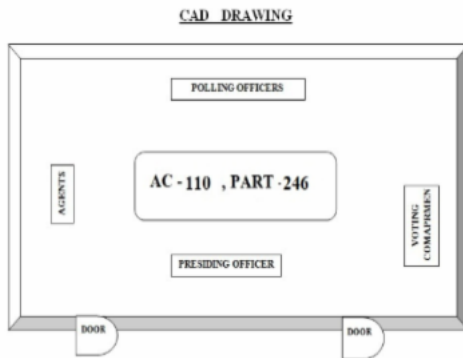

নিৰ্বাচক পঞ্জীয়ন বিষয়াৰ স্বাক্ষৰ

Nazri Naksha

Google Map View

Polling Station Building Front View

ভোটগ্ৰহন কেন্দ্ৰৰ সন্মুখৰ দৃশ্য

P/S -246

Cad View

Key MAP View