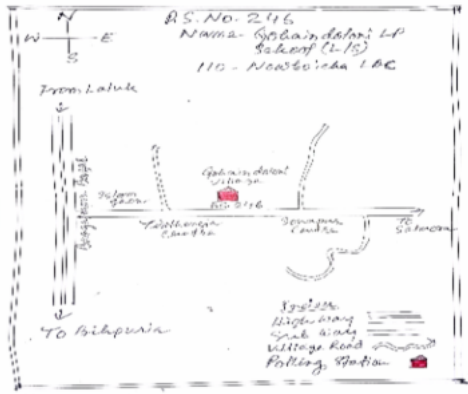

Nazri Naksha