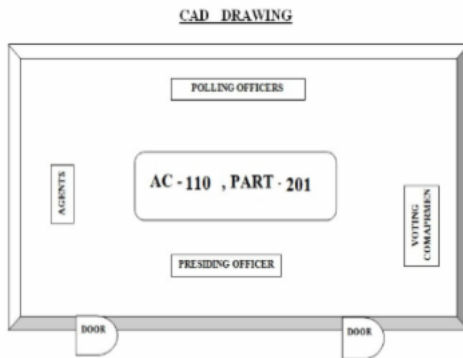

নিৰ্বাচক পঞ্জীয়ন বিষয়াৰ স্বাক্ষৰ

Nazri Naksha

Google Map View

Polling Station Building Front View

ভোটগ্ৰহন কেন্দ্ৰৰ সন্মুখৰ দৃশ্য

Cad View

Key MAP View

S 1 PZH0102954
নাম : প্ৰিয়া নাথ চক্ৰবৰ্তী
অন্যান্য: মনিকা চক্ৰবৰ্তী
ঘৰ নং : 1
বয়স : 54 লিঙ্গ : পুৰুষ
ফটো উপলব্ধ

2 HQG1754638
নাম : অবিদা বেগম
স্বামীৰ নাম: আব্দুল জলিল চৰকাৰ
ঘৰ নং : 1
বয়স : 50 লিঙ্গ : মহিলা
ফটো উপলব্ধ

3 HQG1754627
নাম : আব্দুল জলিল চৰকাৰ
পিতাৰ নাম: মহবুদদীন চৰকাৰ
ঘৰ নং : 1
বয়স : 49 লিঙ্গ : পুৰুষ
ফটো উপলব্ধ