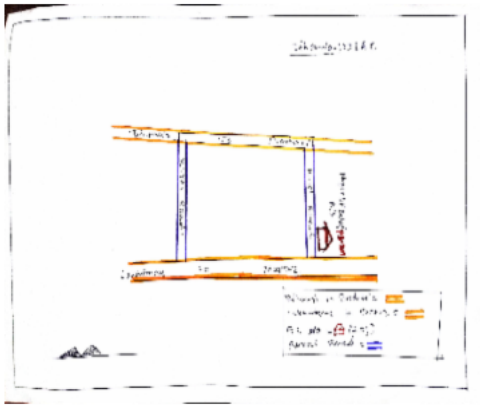

নিৰ্বাচক পঞ্জীয়ন বিষয়াৰ স্বাক্ষৰ

Nazri Naksha

Google Map View

Polling Station Building Front View

ভোটগ্ৰহন কেন্দ্ৰৰ সন্মুখৰ দৃশ্য

Cad View

Key MAP View

S 1 PZH0102954
নাম : প্ৰিয়া নাথ চক্ৰবৰ্তী
অন্যান্য: মনিকা চক্ৰবৰ্তী
ঘৰ নং : 1
বয়স : 54 লিঙ্গ : পুৰুষ
ফটো উপলব্ধ