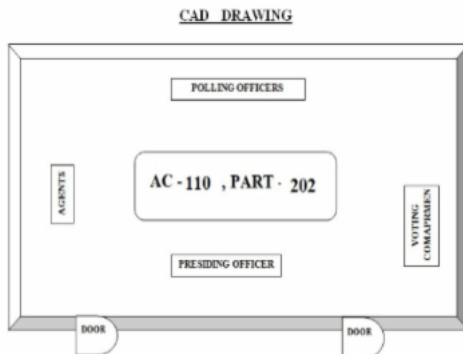

নিৰ্বাচক পঞ্জীয়ন বিষয়াৰ স্বাক্ষৰ

Nazri Naksha

Google Map View

Polling Station Building Front View

ভোটগ্ৰহন কেন্দ্ৰৰ সন্মুখৰ দৃশ্য

Cad View

Key MAP View

1 নাম : মিহিৰ জ্যোতি শৰ্মা পিতাৰ নাম: প্ৰবিন কুমাৰ শৰ্মা ঘৰ নং : 00 বয়স : 22 লিঙ্গ : পুৰুষ	HQG1837079 ফটো উপলব্ধ	2 নাম : নিৰদা বিশ্বাস স্বামীৰ নাম: মুনিদ্ৰ বিশ্বাস ঘৰ নং : 1 বয়স : 75 লিঙ্গ : মহিলা	HQG1764574 ফটো উপলব্ধ	3 নাম : বিমল চন্দ্ৰ বিশ্বাস পিতাৰ নাম: মুনিদ্ৰ বিশ্বাস ঘৰ নং : 1 বয়স : 60 লিঙ্গ : পুৰুষ	HQG1764585 ফটো উপলব্ধ
4 নাম : নবীন বিশ্বাস পিতাৰ নাম: মুনিদ্ৰ বিশ্বাস ঘৰ নং : 1 বয়স : 46 লিঙ্গ : পুৰুষ	HQG1764596 ফটো উপলব্ধ	5 নাম : কুঞ্জলতা বৰুৱা বিশ্বাস স্বামীৰ নাম: নবীন বিশ্বাস ঘৰ নং : 1 বয়স : 40 লিঙ্গ : মহিলা	HQG1764632 ফটো উপলব্ধ	6 নাম : কনিকা মণ্ডল বিশ্বাস স্বামীৰ নাম: বিমল বিশ্বাস ঘৰ নং : 1 বয়স : 38 লিঙ্গ : মহিলা	HQG1764610 ফটো উপলব্ধ
7 নাম : ৰবিন বিশ্বাস মাতৃৰ নাম: মুনিদ্ৰ বিশ্বাস ঘৰ নং : 1 বয়স : 37 লিঙ্গ : পুৰুষ	HQG1764621 ফটো উপলব্ধ	8 নাম : প্ৰশান্ত বৰা মাতৃৰ নাম: অচ্যুত বৰা ঘৰ নং : 1 বয়স : 33 লিঙ্গ : পুৰুষ	HQG1764643 ফটো উপলব্ধ	9 নাম : মণিকা বিশ্বাস পিতাৰ নাম: বিমল বিশ্বাস ঘৰ নং : 1 বয়স : 24 লিঙ্গ : মহিলা	HQG1273085 ফটো উপলব্ধ
10 নাম : অনিশা বিশ্বাস পিতাৰ নাম: বিমল চন্দ্ৰ বিশ্বাস ঘৰ নং : 1 বয়স : 20 লিঙ্গ : মহিলা	PZH0010793 ফটো উপলব্ধ	11 নাম : যাদব বিশ্বাস পিতাৰ নাম: মহেন্দ্ৰ বিশ্বাস ঘৰ নং : 2 বয়স : 75 লিঙ্গ : পুৰুষ	HQG1764654 ফটো উপলব্ধ	12 নাম : বিচিত্ৰা বিশ্বাস স্বামীৰ নাম: যাদব বিশ্বাস ঘৰ নং : 2 বয়স : 65 লিঙ্গ : মহিলা	HQG1764665 ফটো উপলব্ধ
13 নাম : চন্দ্ৰ বিশ্বাস পিতাৰ নাম: মহেন্দ্ৰ বিশ্বাস ঘৰ নং : 2 বয়স : 57 লিঙ্গ : পুৰুষ	HQG1764701 ফটো উপলব্ধ	14 নাম : ৰাজেন বিশ্বাস পিতাৰ নাম: মহেন্দ্ৰ বিশ্বাস ঘৰ নং : 2 বয়স : 55 লিঙ্গ : পুৰুষ	HQG1764687 ফটো উপলব্ধ	15 নাম : ভানু মজুমদাৰ বিশ্বাস স্বামীৰ নাম: চন্দ্ৰ বিশ্বাস ঘৰ নং : 2 বয়স : 48 লিঙ্গ : মহিলা	HQG1764712 ফটো উপলব্ধ
16 নাম : বিন্দুপ্ৰভা বিশ্বাস স্বামীৰ নাম: ৰাজেন বিশ্বাস ঘৰ নং : 2 বয়স : 47 লিঙ্গ : মহিলা	HQG1764698 ফটো উপলব্ধ	S 17 নাম : ধনঞ্জয় বিশ্বাস পিতাৰ নাম: যাদব বিশ্বাস ঘৰ নং : 2 বয়স : 43 লিঙ্গ : পুৰুষ	HQG1764676 ফটো উপলব্ধ	18 নাম : অনন্ত বিশ্বাস পিতাৰ নাম: যাদব বিশ্বাস ঘৰ নং : 2 বয়স : 31 লিঙ্গ : পুৰুষ	HQG0083378 ফটো উপলব্ধ
19 নাম : চুইটী বিশ্বাস পিতাৰ নাম: ৰাজেন বিশ্বাস ঘৰ নং : 2 বয়স : 25 লিঙ্গ : মহিলা	HQG0626093 ফটো উপলব্ধ	S 20 নাম : চম্পাৱতী বিশ্বাস পিতাৰ নাম: যাদব বিশ্বাস ঘৰ নং : 2 বয়স : 22 লিঙ্গ : মহিলা	HQG9357260 ফটো উপলব্ধ	21 নাম : বিবেক চন্দ্ৰ বিশ্বাস পিতাৰ নাম: চন্দ্ৰ বিশ্বাস ঘৰ নং : 2 বয়স : 22 লিঙ্গ : পুৰুষ	HQG1676451 ফটো উপলব্ধ
22 নাম : ৰূপক বিশ্বাস পিতাৰ নাম: ৰাজেন বিশ্বাস ঘৰ নং : 2 বয়স : 20 লিঙ্গ : পুৰুষ	PZH0025205 ফটো উপলব্ধ	23 নাম : কবিন্দ্ৰ বিশ্বাস পিতাৰ নাম: সীতাৰাম বিশ্বাস ঘৰ নং : 9 বয়স : 85 লিঙ্গ : পুৰুষ	HQG1764734 ফটো উপলব্ধ	24 নাম : বিলাসমনি বিশ্বাস পিতাৰ নাম: মহেন্দ্ৰ বিশ্বাস ঘৰ নং : 9 বয়স : 60 লিঙ্গ : মহিলা	HQG1764723 ফটো উপলব্ধ
25 নাম : পৰিমল বিশ্বাস পিতাৰ নাম: কবিন্দ্ৰ বিশ্বাস ঘৰ নং : 9 বয়স : 54 লিঙ্গ : পুৰুষ	HQG1764745 ফটো উপলব্ধ	26 নাম : কমল বিশ্বাস পিতাৰ নাম: কবিন্দ্ৰ বিশ্বাস ঘৰ নং : 9 বয়স : 48 লিঙ্গ : পুৰুষ	HQG1764767 ফটো উপলব্ধ	27 নাম : গীতা বিশ্বাস পিতাৰ নাম: কবিন্দ্ৰ বিশ্বাস ঘৰ নং : 9 বয়স : 40 লিঙ্গ : মহিলা	HQG2306163 ফটো উপলব্ধ
28 নাম : কালিদাস বিশ্বাস পিতাৰ নাম: কবিন্দ্ৰ বিশ্বাস ঘৰ নং : 9 বয়স : 40 লিঙ্গ : পুৰুষ	HQG1764778 ফটো উপলব্ধ	29 নাম : অঞ্জলী বিশ্বাস স্বামীৰ নাম: কমল বিশ্বাস ঘৰ নং : 9 বয়স : 38 লিঙ্গ : মহিলা	HQG0305672 ফটো উপলব্ধ	30 নাম : শিখা বিশ্বাস স্বামীৰ নাম: পৰিমল বিশ্বাস ঘৰ নং : 9 বয়স : 33 লিঙ্গ : মহিলা	HQG2305977 ফটো উপলব্ধ