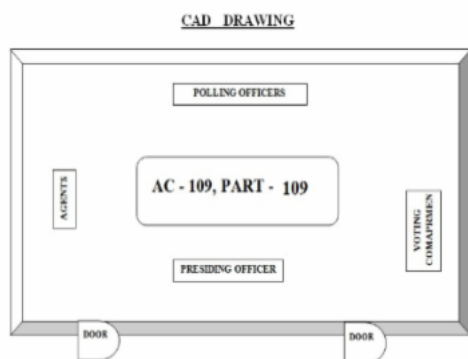

নিৰ্বাচক পঞ্জীয়ন বিষয়াৰ স্বাক্ষৰ

Nazri Naksha

Google Map View

Polling Station Building Front View

ভোটগ্ৰহন কেন্দ্ৰৰ সন্মুখৰ দৃশ্য

Cad View

Key MAP View

1 নাম : মাধুৰী দেবনাথ স্বামীৰ নাম: কলু দেবনাথ ঘৰ নং : 00 বয়স : 33 লিঙ্গ : মহিলা	CDZ1885961 ফটো উপলব্ধ	2 নাম : প্ৰীতি হাজৰিকা বিশ্বাস অন্যান্য: কাজল বিশ্বাস ঘৰ নং : 000 বয়স : 22 লিঙ্গ : পুৰুষ	PZH0096628 ফটো উপলব্ধ	3 নাম : লক্ষ্য কুমাৰ বৰুৱা পিতাৰ নাম: ধনীৰাম বৰুৱা ঘৰ নং : 1 বয়স : 63 লিঙ্গ : পুৰুষ	CDZ1074562 ফটো উপলব্ধ
4 নাম : দিপালী বৰুৱা স্বামীৰ নাম: লক্ষ্য কুমাৰ বৰুৱা ঘৰ নং : 1 বয়স : 55 লিঙ্গ : মহিলা	CDZ1074573 ফটো উপলব্ধ	5 নাম : তুলিকা বৰুৱা পিতাৰ নাম: লক্ষ্যকুমাৰ বৰুৱা ঘৰ নং : 1 বয়স : 31 লিঙ্গ : মহিলা	CDZ1860000 ফটো উপলব্ধ	6 নাম : পিহকি সিং স্বামীৰ নাম: পৰিমল সিং ঘৰ নং : 1 বয়স : 28 লিঙ্গ : মহিলা	CDZ1885813 ফটো উপলব্ধ
7 নাম : পৰিসূতা বৰুৱা পিতাৰ নাম: লক্ষ্য কুমাৰ বৰুৱা ঘৰ নং : 1 বয়স : 27 লিঙ্গ : মহিলা	CDZ0302158 ফটো উপলব্ধ	8 নাম : পলাশ জ্যোতি বৰা পিতাৰ নাম: তৰুণ বৰা ঘৰ নং : 01 বয়স : 24 লিঙ্গ : পুৰুষ	CDZ0534560 ফটো উপলব্ধ	9 নাম : দেবশীষ চৌধুৰী পিতাৰ নাম: ৰামলাল চৌধুৰী ঘৰ নং : 1 বয়স : 23 লিঙ্গ : পুৰুষ	CDZ0457077 ফটো উপলব্ধ
10 নাম : সাহিল শইকীয়া পিতাৰ নাম: প্ৰদীপ শইকীয়া ঘৰ নং : 4ত্ৰা বয়স : 21 লিঙ্গ : পুৰুষ	CDZ1895549 ফটো উপলব্ধ	11 নাম : খগেন বৰ্মন পিতাৰ নাম: কেশৰাম বৰ্মন ঘৰ নং : 6 বয়স : 60 লিঙ্গ : পুৰুষ	CDZ1074620 ফটো উপলব্ধ	12 নাম : অন চেতীয়া বৰ্মন স্বামীৰ নাম: খগেন বৰ্মন ঘৰ নং : 6 বয়স : 55 লিঙ্গ : মহিলা	CDZ1074631 ফটো উপলব্ধ
13 নাম : শীখামণি বৰ্মন পিতাৰ নাম: খগেন বৰ্মন ঘৰ নং : 6 বয়স : 25 লিঙ্গ : মহিলা	CDZ0238253 ফটো উপলব্ধ	14 নাম : জয়ন্ত বৰা পিতাৰ নাম: নিৰন বৰা ঘৰ নং : 6 ক বয়স : 37 লিঙ্গ : পুৰুষ	PZH0056705 ফটো উপলব্ধ	15 নাম : মানিক বৰা পিতাৰ নাম: লীলাৰাম ঘৰ নং : 6ক বয়স : 44 লিঙ্গ : পুৰুষ	CDZ1074642 ফটো উপলব্ধ
16 নাম : অঞ্জমনি বৰা স্বামীৰ নাম: মানিক বৰা ঘৰ নং : 6ক বয়স : 40 লিঙ্গ : মহিলা	CDZ1074653 ফটো উপলব্ধ	17 নাম : প্ৰাঞ্জল চেতীয়া পিতাৰ নাম: জীব চেতীয়া ঘৰ নং : 9 বয়স : 65 লিঙ্গ : পুৰুষ	CDZ1074664 ফটো উপলব্ধ	# 18 নাম : হেমন্তী গগৈ স্বামীৰ নাম: প্ৰাঞ্জল চেতীয়া ঘৰ নং : 9 বয়স : 65 লিঙ্গ : মহিলা	CDZ1074675 ফটো উপলব্ধ
19 নাম : আটলাণ্টা জিনিয়া চেতিয়া পিতাৰ নাম: প্ৰাঞ্জল চেতিয়া ঘৰ নং : 9 বয়স : 27 লিঙ্গ : মহিলা	CDZ0259119 ফটো উপলব্ধ	20 নাম : চিৰাগ উজ্জল চেতিয়া পিতাৰ নাম: প্ৰাঞ্জল চেতিয়া ঘৰ নং : 7 বয়স : 23 লিঙ্গ : পুৰুষ	CDZ1889062 ফটো উপলব্ধ	21 নাম : নমিতা বিশ্বাস বৰা পিতাৰ নাম: চশীন্দ্ৰ বিশ্বাস ঘৰ নং : 9ক বয়স : 32 লিঙ্গ : মহিলা	CDZ0301465 ফটো উপলব্ধ
# 22 নাম : প্ৰবিতা বিশ্বাস পিতাৰ নাম: শশীন্দ্ৰ ঘৰ নং : 9ক বয়স : 28 লিঙ্গ : মহিলা	CDZ0238220 ফটো উপলব্ধ	# 23 নাম : দেৱজীত বিশ্বাস পিতাৰ নাম: শশীন্দ্ৰ বিশ্বাস ঘৰ নং : 9ক বয়স : 27 লিঙ্গ : পুৰুষ	CDZ0301390 ফটো উপলব্ধ	24 নাম : শশীন্দ্ৰ বিশ্বাস পিতাৰ নাম: যুগেচ বিশ্বাস ঘৰ নং : 9ক বয়স : 58 লিঙ্গ : পুৰুষ	CDZ1074686 ফটো উপলব্ধ
25 নাম : উষা বিশ্বাস স্বামীৰ নাম: শশীন্দ্ৰ বিশ্বাস ঘৰ নং : 9ক বয়স : 50 লিঙ্গ : মহিলা	CDZ1074697 ফটো উপলব্ধ	26 নাম : সুৰজিত বিশ্বাস পিতাৰ নাম: শশীন্দ্ৰ বিশ্বাস ঘৰ নং : 9ক বয়স : 33 লিঙ্গ : পুৰুষ	CDZ1080495 ফটো উপলব্ধ	27 নাম : লিলি গগৈ স্বামীৰ নাম: ঘন গগৈ ঘৰ নং : 10 বয়স : 60 লিঙ্গ : মহিলা	CDZ1074711 ফটো উপলব্ধ
S 28 নাম : জোতমা বৰুৱা গগৈ স্বামীৰ নাম: মোহন গগৈ ঘৰ নং : 10 বয়স : 36 লিঙ্গ : মহিলা	CDZ0120691 ফটো উপলব্ধ	29 নাম : প্ৰবীৰ দাস পিতাৰ নাম: সদাগৰ দাস ঘৰ নং : 11 বয়স : 57 লিঙ্গ : পুৰুষ	CDZ1074744 ফটো উপলব্ধ	30 নাম : জুম দাস স্বামীৰ নাম: প্ৰবীৰ দাস ঘৰ নং : 11 বয়স : 51 লিঙ্গ : মহিলা	CDZ1074755 ফটো উপলব্ধ