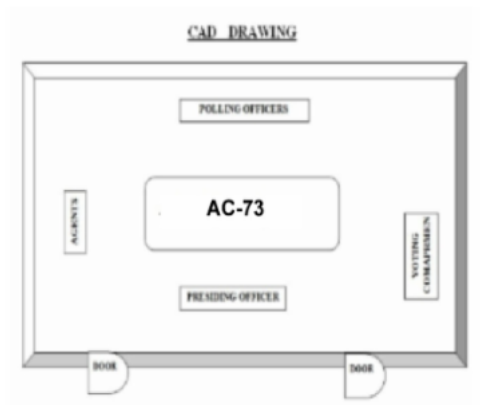

নিৰ্বাচক পঞ্জীয়ন বিষয়াৰ স্বাক্ষৰ

Nazri Naksha

Google Map View

Polling Station Building Front View

ভোটগ্ৰহন কেন্দ্ৰৰ সন্মুখৰ দৃশ্য

Cad View

Key MAP View

1 নাম : ইলমনি গগৈ পিতাৰ নাম: পুনেশ্বৰ গগৈ ঘৰ নং : 140 ক বয়স : 26 লিঙ্গ : মহিলা	PZH0039305 ফটো উপলব্ধ	2 নাম : ভদ্র গগৈ পিতাৰ নাম: পুনেশ্বৰ গগৈ ঘৰ নং : 180 ক বয়স : 29 লিঙ্গ : পুৰুষ	CDZ0150029 ফটো উপলব্ধ	3 নাম : পুনেশ্বৰ গগৈ পিতাৰ নাম: দ্রোনেশ্বৰ গগৈ ঘৰ নং : 180 ক বয়স : 55 লিঙ্গ : পুৰুষ	CDZ0002411 ফটো উপলব্ধ
4 নাম : জোনালী গগৈ স্বামীৰ নাম: পুনেশ্বৰ গগৈ ঘৰ নং : 180 ক বয়স : 48 লিঙ্গ : মহিলা	CDZ5239781 ফটো উপলব্ধ	5 নাম : কুলাই নেওঁগ পিতাৰ নাম: দান্দীৰাম নেওঁগ ঘৰ নং : 181 বয়স : 85 লিঙ্গ : পুৰুষ	CDZ0002412 ফটো উপলব্ধ	6 নাম : গুঞ্জ নেওঁগ স্বামীৰ নাম: কুলাই নেওঁগ ঘৰ নং : 181 বয়স : 70 লিঙ্গ : মহিলা	CDZ0002413 ফটো উপলব্ধ
7 নাম : দেব নেওঁগ পিতাৰ নাম: কুলাই নেওঁগ ঘৰ নং : 181 বয়স : 53 লিঙ্গ : পুৰুষ	CDZ0002414 ফটো উপলব্ধ	8 নাম : বাবা নেওঁগ পিতাৰ নাম: কুলাই নেওঁগ ঘৰ নং : 181 বয়স : 43 লিঙ্গ : পুৰুষ	CDZ0002415 ফটো উপলব্ধ	9 নাম : মৃদলা নেওঁগ স্বামীৰ নাম: দেৱকান্ত নেওঁগ ঘৰ নং : 181 বয়স : 33 লিঙ্গ : মহিলা	CDZ0261453 ফটো উপলব্ধ
10 নাম : মনালিছা নেওঁগ স্বামীৰ নাম: বিতুপন নেওঁগ ঘৰ নং : 141 বয়স : 33 লিঙ্গ : মহিলা	PZH0065375 ফটো উপলব্ধ	11 নাম : বিতোপন নেওঁগ পিতাৰ নাম: দেৱ নেওঁগ ঘৰ নং : 181 বয়স : 32 লিঙ্গ : পুৰুষ	CDZ0278077 ফটো উপলব্ধ	12 নাম : হেমন্ত নেওঁগ পিতাৰ নাম: দেৱ নেওঁগ ঘৰ নং : 181 বয়স : 28 লিঙ্গ : পুৰুষ	CDZ0185785 ফটো উপলব্ধ
13 নাম : লিপিকা নেওঁগ স্বামীৰ নাম: হেমন্ত নেওঁগ ঘৰ নং : 181 বয়স : 24 লিঙ্গ : মহিলা	CDZ0396747 ফটো উপলব্ধ	14 নাম : মঙ্গী নেওঁগ পিতাৰ নাম: দেব নেওঁগ ঘৰ নং : 141 বয়স : 23 লিঙ্গ : মহিলা	CDZ0510412 ফটো উপলব্ধ	15 নাম : মাধৱী নেওঁগ পিতাৰ নাম: দেব নেওঁগ ঘৰ নং : 141 বয়স : 22 লিঙ্গ : পুৰুষ	CDZ0541409 ফটো উপলব্ধ
16 নাম : সাবিত্ৰী নেওঁগ স্বামীৰ নাম: ডম্বৰু নেওঁগ ঘৰ নং : 182 বয়স : 77 লিঙ্গ : মহিলা	CDZ0002417 ফটো উপলব্ধ	17 নাম : নোমল নেওঁগ পিতাৰ নাম: ডম্বৰু নেওঁগ ঘৰ নং : 182 বয়স : 45 লিঙ্গ : পুৰুষ	CDZ0002418 ফটো উপলব্ধ	18 নাম : টুট নেওঁগ স্বামীৰ নাম: নমল নেওঁগ ঘৰ নং : 182 বয়স : 37 লিঙ্গ : মহিলা	CDZ0002419 ফটো উপলব্ধ
19 নাম : দিব্যজ্যোতি নেওঁগ পিতাৰ নাম: অনন্ত নেওঁগ ঘৰ নং : 142 বয়স : 22 লিঙ্গ : পুৰুষ	CDZ0508036 ফটো উপলব্ধ	20 নাম : পৰিসিতা নেওঁগ পিতাৰ নাম: নোমল নেওঁগ ঘৰ নং : 142 বয়স : 19 লিঙ্গ : মহিলা	PZH0099259 ফটো উপলব্ধ	21 নাম : দিব্যজ্যোতি নেওঁগ পিতাৰ নাম: অনন্ত নেওঁগ ঘৰ নং : 142 ক বয়স : 23 লিঙ্গ : পুৰুষ	CDZ1897925 ফটো উপলব্ধ
22 নাম : টুনেশ্বৰী সেনাপতি পিতাৰ নাম: অকন সেনাপতি ঘৰ নং : 182খ বয়স : 73 লিঙ্গ : মহিলা	CDZ5239894 ফটো উপলব্ধ	23 নাম : অনন্ত নেওঁগ পিতাৰ নাম: ডম্বৰু নেওঁগ ঘৰ নং : 182ক বয়স : 40 লিঙ্গ : পুৰুষ	CDZ0002420 ফটো উপলব্ধ	24 নাম : অতুল নেওঁগ মাতৃৰ নাম: টুনেশ্বৰী নেওঁগ ঘৰ নং : 182খ বয়স : 38 লিঙ্গ : পুৰুষ	CDZ5239918 ফটো উপলব্ধ
25 নাম : জানমণি নেওঁগ মাতৃৰ নাম: টুনেশ্বৰী নেওঁগ ঘৰ নং : 182খ বয়স : 37 লিঙ্গ : পুৰুষ	CDZ5239907 ফটো উপলব্ধ	26 নাম : বিংকুমণী নেওঁগ স্বামীৰ নাম: অনন্ত নেওঁগ ঘৰ নং : 182ক বয়স : 36 লিঙ্গ : মহিলা	CDZ0002421 ফটো উপলব্ধ	27 নাম : উপেন স্বৰ্গীয়াৰী পিতাৰ নাম: মানিক স্বৰ্গীয়াৰী ঘৰ নং : 183 বয়স : 87 লিঙ্গ : পুৰুষ	CDZ5239929 ফটো উপলব্ধ
28 নাম : প্ৰতুল স্বৰ্গীয়াৰী পিতাৰ নাম: উপেন স্বৰ্গীয়াৰী ঘৰ নং : 183 বয়স : 55 লিঙ্গ : পুৰুষ	CDZ5239941 ফটো উপলব্ধ	29 নাম : উদ্ধৱ স্বৰ্গীয়াৰী পিতাৰ নাম: উপেন স্বৰ্গীয়াৰী ঘৰ নং : 183 বয়স : 53 লিঙ্গ : পুৰুষ	CDZ5239963 ফটো উপলব্ধ	30 নাম : গুন্দা স্বৰ্গীয়াৰী স্বামীৰ নাম: প্ৰতুল স্বৰ্গীয়াৰী ঘৰ নং : 183 বয়স : 51 লিঙ্গ : মহিলা	CDZ5239952 ফটো উপলব্ধ