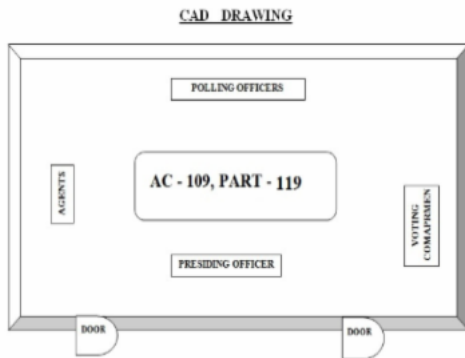

নিৰ্বাচক পঞ্জীয়ন বিষয়াৰ স্বাক্ষৰ

Nazri Naksha

Google Map View

Polling Station Building Front View

ভোটগ্ৰহন কেন্দ্ৰৰ সন্মুখৰ দৃশ্য

Cad View

Key MAP View

1 নাম : দিলীপ নেওগ পিতাৰ নাম: উমা নেওগ ঘৰ নং : 1 বয়স : 61 লিঙ্গ : পুৰুষ	CDZ0164467 ফটো উপলব্ধ	2 নাম : ববিতা হাজৰিকা নেওগ স্বামীৰ নাম: দিলীপ নেওগ ঘৰ নং : 1 বয়স : 54 লিঙ্গ : মহিলা	CDZ0164509 ফটো উপলব্ধ	3 নাম : দেবিকা নেওগ পিতাৰ নাম: দিলীপ নেওগ ঘৰ নং : 1 বয়স : 27 লিঙ্গ : মহিলা	CDZ0282822 ফটো উপলব্ধ
4 নাম : ফাৰহীন নাজ আনছাৰী পিতাৰ নাম: ছয়ীদ আখতৰ আনছাৰী ঘৰ নং : 1 বয়স : 22 লিঙ্গ : মহিলা	CDZ0554360 ফটো উপলব্ধ	5 নাম : শিৱানী সোনোৱাল পিতাৰ নাম: মিন্টু সোনোৱাল ঘৰ নং : 01 বয়স : 19 লিঙ্গ : মহিলা	PZH0070383 ফটো উপলব্ধ	6 নাম : মিন্টু সোনোৱাল পিতাৰ নাম: নকুল সোনোৱাল ঘৰ নং : 1 বয়স : 46 লিঙ্গ : পুৰুষ	CDZ0174334 ফটো উপলব্ধ
7 নাম : বীনা শইকীয়া সোনোৱাল স্বামীৰ নাম: মিন্টু সোনোৱাল ঘৰ নং : 1 বয়স : 45 লিঙ্গ : মহিলা	CDZ0163501 ফটো উপলব্ধ	8 নাম : খগেশ্বৰ চেতিয়া পিতাৰ নাম: থগীৰাম চেতিয়া ঘৰ নং : 2 বয়স : 80 লিঙ্গ : পুৰুষ	CDZ1174567 ফটো উপলব্ধ	9 নাম : হেমপ্ৰভা চেতিয়া স্বামীৰ নাম: খগেশ্বৰ চেতিয়া ঘৰ নং : 2 বয়স : 70 লিঙ্গ : মহিলা	CDZ1174578 ফটো উপলব্ধ
10 নাম : শেৱালি চেতিয়া পিতাৰ নাম: খগেশ্বৰ চেতিয়া ঘৰ নং : 2 বয়স : 49 লিঙ্গ : মহিলা	CDZ1174589 ফটো উপলব্ধ	11 নাম : বানা চেতিয়া পিতাৰ নাম: খগেশ্বৰ চেতিয়া ঘৰ নং : 2 বয়স : 47 লিঙ্গ : পুৰুষ	CDZ1174590 ফটো উপলব্ধ	12 নাম : মনীষা চেতিয়া পিতাৰ নাম: খগেশ্বৰ চেতিয়া ঘৰ নং : 2 বয়স : 41 লিঙ্গ : মহিলা	CDZ0050377 ফটো উপলব্ধ
13 নাম : বৰ্ণালী চেতিয়া স্বামীৰ নাম: বানা চেতিয়া ঘৰ নং : 2 বয়স : 34 লিঙ্গ : মহিলা	CDZ1174614 ফটো উপলব্ধ	R 14 নাম : বীৰেন শইকীয়া মাতৃৰ নাম: নীৰ শইকীয়া ঘৰ নং : 2 বয়স : 33 লিঙ্গ : পুৰুষ	CDZ1183886 ফটো উপলব্ধ	15 নাম : মেঘালী কুটুম পিতাৰ নাম: হৰ্দ্ৰ কুমাৰ কুটুম ঘৰ নং : 2 বয়স : 32 লিঙ্গ : মহিলা	CDZ1183626 ফটো উপলব্ধ
16 নাম : সঞ্জিতা পেগ স্বামীৰ নাম: যুগল কুটুম ঘৰ নং : 2 বয়স : 31 লিঙ্গ : মহিলা	CDZ0529230 ফটো উপলব্ধ	17 নাম : কাকুমণি ৰাভা পিতাৰ নাম: বানেশ্বৰ ৰাভা ঘৰ নং : 2 বয়স : 26 লিঙ্গ : মহিলা	CDZ0444430 ফটো উপলব্ধ	18 নাম : অংকিতা নেওগ পিতাৰ নাম: দিলীপ নেওগ ঘৰ নং : 2 বয়স : 23 লিঙ্গ : মহিলা	CDZ0491720 ফটো উপলব্ধ
19 নাম : কৰিশা ৰাজখোৱা ঠেঙাল স্বামীৰ নাম: অভিজান ঠেঙাল ঘৰ নং : 2 বয়স : 21 লিঙ্গ : মহিলা	PZH0053090 ফটো উপলব্ধ	20 নাম : প্ৰাঞ্জল বৰা পিতাৰ নাম: যোগেন্দ্ৰ বৰা ঘৰ নং : 2 বয়স : 24 লিঙ্গ : পুৰুষ	CDZ0460493 ফটো উপলব্ধ	21 নাম : সুসীতা লাহন পিতাৰ নাম: জ্যোতি প্ৰসাদ লাহন ঘৰ নং : 2 বয়স : 24 লিঙ্গ : মহিলা	CDZ0440214 ফটো উপলব্ধ
22 নাম : লভলী ডেকা পিতাৰ নাম: যোগেন ডেকা ঘৰ নং : 2 বয়স : 22 লিঙ্গ : মহিলা	PZH0096537 ফটো উপলব্ধ	23 নাম : যোগেন্দ্ৰ বৰা পিতাৰ নাম: সোনাৰাম বৰা ঘৰ নং : 2 বয়স : 54 লিঙ্গ : পুৰুষ	CDZ0180455 ফটো উপলব্ধ	24 নাম : প্ৰনালী বৰা স্বামীৰ নাম: যোগেন্দ্ৰ বৰা ঘৰ নং : 2 বয়স : 51 লিঙ্গ : মহিলা	CDZ0180612 ফটো উপলব্ধ
25 নাম : দেৱাংগনা বৰা পিতাৰ নাম: প্ৰেম বৰা ঘৰ নং : 2 বয়স : 31 লিঙ্গ : মহিলা	CDZ0203596 ফটো উপলব্ধ	26 নাম : পূজাৰানী বৰা পিতাৰ নাম: প্ৰেম বৰা ঘৰ নং : 2 বয়স : 27 লিঙ্গ : মহিলা	CDZ0163840 ফটো উপলব্ধ	27 নাম : কৰিশা বৰা পিতাৰ নাম: প্ৰেম বৰা ঘৰ নং : 2 বয়স : 25 লিঙ্গ : মহিলা	CDZ0282962 ফটো উপলব্ধ
28 নাম : ঘনকান্ত বৰা পিতাৰ নাম: সুকুমাৰ বৰা ঘৰ নং : 2 বয়স : 29 লিঙ্গ : পুৰুষ	CDZ0051128 ফটো উপলব্ধ	29 নাম : সেৱাব্ৰত কুটুম পিতাৰ নাম: হৰ্দ্ৰকুমাৰ কুটুম ঘৰ নং : 2 বয়স : 27 লিঙ্গ : পুৰুষ	CDZ0203927 ফটো উপলব্ধ	30 নাম : পপী শইকীয়া পিতাৰ নাম: বলীন শইকীয়া ঘৰ নং : 2 বয়স : 28 লিঙ্গ : মহিলা	CDZ0248823 ফটো উপলব্ধ