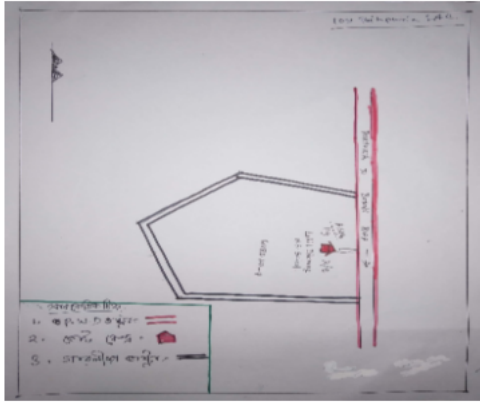

Nazri Naksha