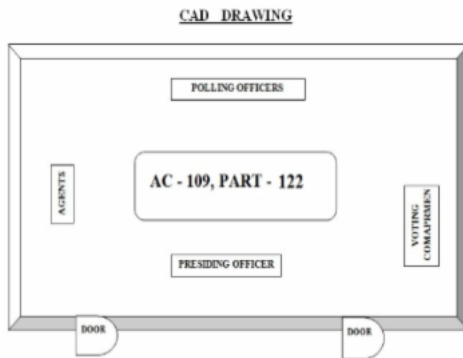

নিৰ্বাচক পঞ্জীয়ন বিষয়াৰ স্বাক্ষৰ

Nazri Naksha

Google Map View

Polling Station Building Front View

ভোটগ্ৰহন কেন্দ্ৰৰ সন্মুখৰ দৃশ্য

Cad View

Key MAP View

| | | | | | |
|--|--------------------------|--|--------------------------|---|--------------------------|
| 1 নাম : পুতকন বৰুৱা পিতাৰ নাম: ডিব্ৰুগড় বৰুৱা ঘৰ নং : 0 বয়স : 63 লিঙ্গ : মহিলা | CDZ9339677 ফটো উপলব্ধ | S2 2 নাম : বাহুল মহত পিতাৰ নাম: দিনী মহত ঘৰ নং : 01 বয়স : 22 লিঙ্গ : পুৰুষ | CDZ1891357 ফটো উপলব্ধ | 3 নাম : প্ৰীতি মহত পিতাৰ নাম: দিনী মহত ঘৰ নং : 01 বয়স : 21 লিঙ্গ : মহিলা | CDZ1894641 ফটো উপলব্ধ |
| 4 নাম : বন্তি বৰা স্বামীৰ নাম: পবন বৰা ঘৰ নং : 05 বয়স : 40 লিঙ্গ : মহিলা | CDZ1891563 ফটো উপলব্ধ | 5 নাম : ৰঞ্জন ডেকা পিতাৰ নাম: ৰত্নেশ্বৰ ডেকা ঘৰ নং : 11 বয়স : 42 লিঙ্গ : পুৰুষ | CDZ1210215 ফটো উপলব্ধ | R 6 নাম : বন্তি বৰা স্বামীৰ নাম: পবন বৰা ঘৰ নং : 15 বয়স : 39 লিঙ্গ : মহিলা | CDZ0492579 ফটো উপলব্ধ |
| 7 নাম : মলয়া দাস ডেকা স্বামীৰ নাম: ৰঞ্জন ডেকা ঘৰ নং : 11 বয়স : 23 লিঙ্গ : মহিলা | CDZ0503227 ফটো উপলব্ধ | 8 নাম : বন্ধনা দেবনাথ স্বামীৰ নাম: শংকৰ দেবনাথ ঘৰ নং : 13 বয়স : 49 লিঙ্গ : মহিলা | CDZ0465773 ফটো উপলব্ধ | 9 নাম : নিহাৰিকা বৰুৱা স্বামীৰ নাম: বিকাশ হাজৰীকা ঘৰ নং : 15 বয়স : 27 লিঙ্গ : মহিলা | PZH0046391 ফটো উপলব্ধ |
| R 10 নাম : বেবী বৰা স্বামীৰ নাম: নিপেন বৰা ঘৰ নং : 21 বয়স : 31 লিঙ্গ : মহিলা | CDZ1891100 ফটো উপলব্ধ | 11 নাম : দীপক বৰুৱা পিতাৰ নাম: ৰমণী বৰুৱা ঘৰ নং : 23 বয়স : 35 লিঙ্গ : পুৰুষ | CDZ1210099 ফটো উপলব্ধ | 12 নাম : নমিতা বৰা বৰুৱা স্বামীৰ নাম: দীপক বৰুৱা ঘৰ নং : 23 বয়স : 20 লিঙ্গ : মহিলা | PZH0016832 ফটো উপলব্ধ |
| 13 নাম : ৰহিম আলি পিতাৰ নাম: আব্দুল মালেক আলি ঘৰ নং : 24 বয়স : 23 লিঙ্গ : পুৰুষ | CDZ0495416 ফটো উপলব্ধ | 14 নাম : অৰিনাশ বৰা পিতাৰ নাম: ধৰ্মেশ্বৰ বৰা ঘৰ নং : 39 বয়স : 22 লিঙ্গ : পুৰুষ | PZH0054270 ফটো উপলব্ধ | 15 নাম : পূৰ্ণিমা দুলে স্বামীৰ নাম: মঞ্জিল কুমাৰ গগৈ ঘৰ নং : 41 বয়স : 25 লিঙ্গ : মহিলা | CDZ0441014 ফটো উপলব্ধ |
| 16 নাম : বিকাশ জ্যোতি শইকীয়া পিতাৰ নাম: বসন্ত শইকীয়া ঘৰ নং : 53 বয়স : 32 লিঙ্গ : পুৰুষ | CDZ1214397 ফটো উপলব্ধ | 17 নাম : বেবী সোনোৱাল বৰা স্বামীৰ নাম: নিপেন বৰা ঘৰ নং : 54 বয়স : 31 লিঙ্গ : মহিলা | PZH0035667 ফটো উপলব্ধ | 18 নাম : হিমাংশু বৰা পিতাৰ নাম: জীবেশ্বৰ বৰা ঘৰ নং : 54 বয়স : 23 লিঙ্গ : পুৰুষ | CDZ0440883 ফটো উপলব্ধ |
| 19 নাম : জুৰি গগৈ বৰা স্বামীৰ নাম: ৰঞ্জন বৰা ঘৰ নং : 80 বয়স : 34 লিঙ্গ : মহিলা | CDZ1213032 ফটো উপলব্ধ | 20 নাম : বন্তি শইকীয়া কলিতা স্বামীৰ নাম: ৰবিন কলিতা ঘৰ নং : 081 বয়স : 54 লিঙ্গ : মহিলা | CDZ1211730 ফটো উপলব্ধ | 21 নাম : ৰক্তিম মানস কলিতা পিতাৰ নাম: ৰবিন কলিতা ঘৰ নং : 0081 বয়স : 22 লিঙ্গ : পুৰুষ | PZH0041624 ফটো উপলব্ধ |
| 22 নাম : অঞ্জু দাস স্বামীৰ নাম: সুজিত দাস ঘৰ নং : 8 বয়স : 43 লিঙ্গ : মহিলা | CDZ0354019 ফটো উপলব্ধ | 23 নাম : ৰাম নিৰঞ্জন দেউৰী পিতাৰ নাম: খগেন দেউৰী ঘৰ নং : 101 বয়স : 25 লিঙ্গ : পুৰুষ | CDZ0250175 ফটো উপলব্ধ | 24 নাম : বিস্ময় বিকাশ দেউৰী পিতাৰ নাম: খগেন দেউৰী ঘৰ নং : 101 বয়স : 22 লিঙ্গ : পুৰুষ | CDZ0501676 ফটো উপলব্ধ |
| 25 নাম : পিংকী ভট্টাচাৰ্য স্বামীৰ নাম: পুলক জ্যোতি সভাপাণ্ডিত ঘৰ নং : 108/4 বয়স : 34 লিঙ্গ : মহিলা | PZH0055541 ফটো উপলব্ধ | 26 নাম : শিবানী শইকীয়া পিতাৰ নাম: উমেশ শইকীয়া ঘৰ নং : 110 বয়স : 22 লিঙ্গ : মহিলা | CDZ1895432 ফটো উপলব্ধ | 27 নাম : প্ৰাৰ্থনা শইকীয়া বৰা স্বামীৰ নাম: বিকাশ বৰা ঘৰ নং : 115 বয়স : 34 লিঙ্গ : মহিলা | CDZ0250324 ফটো উপলব্ধ |
| 28 নাম : ৰুপছানা বেগম স্বামীৰ নাম: বিকি আলী ঘৰ নং : 120 খ বয়স : 25 লিঙ্গ : মহিলা | PZH0016733 ফটো উপলব্ধ | 29 নাম : লোকনাথ হাজৰীকা পিতাৰ নাম: দিপেন হাজৰীকা ঘৰ নং : 129 বয়স : 28 লিঙ্গ : পুৰুষ | CDZ0210658 ফটো উপলব্ধ | 30 নাম : মধুস্মিতা ফুকন পিতাৰ নাম: দেবেন ফুকন ঘৰ নং : 137 বয়স : 23 লিঙ্গ : মহিলা | CDZ0440610 ফটো উপলব্ধ |