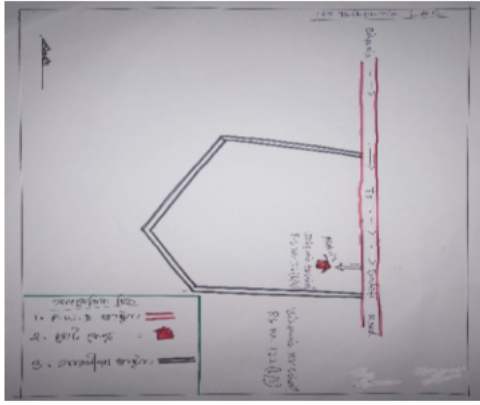

নিৰ্বাচক পঞ্জীয়ন বিষয়াৰ স্বাক্ষৰ

Nazri Naksha

Google Map View

Polling Station Building Front View

ভোটগ্ৰহন কেন্দ্ৰৰ সন্মুখৰ দৃশ্য

Cad View

Key MAP View

| | | | | | |
|--|--------------------------|--|--------------------------|---|--------------------------|
| 1 নাম : পুতকন বৰুৱা পিতাৰ নাম: ডিব্ৰুগড় বৰুৱা ঘৰ নং : 0 বয়স : 63 লিঙ্গ : মহিলা | CDZ9339677 ফটো উপলব্ধ | S2 2 নাম : বাহুল মহত পিতাৰ নাম: দিনী মহত ঘৰ নং : 01 বয়স : 22 লিঙ্গ : পুৰুষ | CDZ1891357 ফটো উপলব্ধ | 3 নাম : প্ৰীতি মহত পিতাৰ নাম: দিনী মহত ঘৰ নং : 01 বয়স : 21 লিঙ্গ : মহিলা | CDZ1894641 ফটো উপলব্ধ |
| 4 নাম : বন্তি বৰা স্বামীৰ নাম: পবন বৰা ঘৰ নং : 05 বয়স : 40 লিঙ্গ : মহিলা | CDZ1891563 ফটো উপলব্ধ | 5 নাম : ৰঞ্জন ডেকা পিতাৰ নাম: ৰত্নেশ্বৰ ডেকা ঘৰ নং : 11 বয়স : 42 লিঙ্গ : পুৰুষ | CDZ1210215 ফটো উপলব্ধ | R 6 নাম : বন্তি বৰা স্বামীৰ নাম: পবন বৰা ঘৰ নং : 15 বয়স : 39 লিঙ্গ : মহিলা | CDZ0492579 ফটো উপলব্ধ |
| 7 নাম : মলয়া দাস ডেকা স্বামীৰ নাম: ৰঞ্জন ডেকা ঘৰ নং : 11 বয়স : 23 লিঙ্গ : মহিলা | CDZ0503227 ফটো উপলব্ধ | 8 নাম : বন্ধনা দেবনাথ স্বামীৰ নাম: শংকৰ দেবনাথ ঘৰ নং : 13 বয়স : 49 লিঙ্গ : মহিলা | CDZ0465773 ফটো উপলব্ধ | 9 নাম : নিহাৰিকা বৰুৱা স্বামীৰ নাম: বিকাশ হাজৰীকা ঘৰ নং : 15 বয়স : 27 লিঙ্গ : মহিলা | PZH0046391 ফটো উপলব্ধ |
| R 10 নাম : বেবী বৰা স্বামীৰ নাম: নিপেন বৰা ঘৰ নং : 21 বয়স : 31 লিঙ্গ : মহিলা | CDZ1891100 ফটো উপলব্ধ | 11 নাম : দীপক বৰুৱা পিতাৰ নাম: ৰমণী বৰুৱা ঘৰ নং : 23 বয়স : 35 লিঙ্গ : পুৰুষ | CDZ1210099 ফটো উপলব্ধ | 12 নাম : নমিতা বৰা বৰুৱা স্বামীৰ নাম: দীপক বৰুৱা ঘৰ নং : 23 বয়স : 20 লিঙ্গ : মহিলা | PZH0016832 ফটো উপলব্ধ |
| 13 নাম : ৰহিম আলি পিতাৰ নাম: আব্দুল মালেক আলি ঘৰ নং : 24 বয়স : 23 লিঙ্গ : পুৰুষ | CDZ0495416 ফটো উপলব্ধ | 14 নাম : অৰিনাশ বৰা পিতাৰ নাম: ধৰ্মেশ্বৰ বৰা ঘৰ নং : 39 বয়স : 22 লিঙ্গ : পুৰুষ | PZH0054270 ফটো উপলব্ধ | 15 নাম : পূৰ্ণিমা দুলে স্বামীৰ নাম: মঞ্জিল কুমাৰ গগৈ ঘৰ নং : 41 বয়স : 25 লিঙ্গ : মহিলা | CDZ0441014 ফটো উপলব্ধ |
| 16 নাম : বিকাশ জ্যোতি শইকীয়া পিতাৰ নাম: বসন্ত শইকীয়া ঘৰ নং : 53 বয়স : 32 লিঙ্গ : পুৰুষ | CDZ1214397 ফটো উপলব্ধ | 17 নাম : বেবী সোনোৱাল বৰা স্বামীৰ নাম: নিপেন বৰা ঘৰ নং : 54 বয়স : 31 লিঙ্গ : মহিলা | PZH0035667 ফটো উপলব্ধ | 18 নাম : হিমাংশু বৰা পিতাৰ নাম: জীবেশ্বৰ বৰা ঘৰ নং : 54 বয়স : 23 লিঙ্গ : পুৰুষ | CDZ0440883 ফটো উপলব্ধ |
| 19 নাম : জুৰি গগৈ বৰা স্বামীৰ নাম: ৰঞ্জন বৰা ঘৰ নং : 80 বয়স : 34 লিঙ্গ : মহিলা | CDZ1213032 ফটো উপলব্ধ | 20 নাম : বন্তি শইকীয়া কলিতা স্বামীৰ নাম: ৰবিন কলিতা ঘৰ নং : 081 বয়স : 54 লিঙ্গ : মহিলা | CDZ1211730 ফটো উপলব্ধ | 21 নাম : ৰক্তিম মানস কলিতা পিতাৰ নাম: ৰবিন কলিতা ঘৰ নং : 0081 বয়স : 22 লিঙ্গ : পুৰুষ | PZH0041624 ফটো উপলব্ধ |
| 22 নাম : অঞ্জু দাস স্বামীৰ নাম: সুজিত দাস ঘৰ নং : 8 বয়স : 43 লিঙ্গ : মহিলা | CDZ0354019 ফটো উপলব্ধ | 23 নাম : ৰাম নিৰঞ্জন দেউৰী পিতাৰ নাম: খগেন দেউৰী ঘৰ নং : 101 বয়স : 25 লিঙ্গ : পুৰুষ | CDZ0250175 ফটো উপলব্ধ | 24 নাম : বিস্ময় বিকাশ দেউৰী পিতাৰ নাম: খগেন দেউৰী ঘৰ নং : 101 বয়স : 22 লিঙ্গ : পুৰুষ | CDZ0501676 ফটো উপলব্ধ |
| 25 নাম : পিংকী ভট্টাচাৰ্য স্বামীৰ নাম: পুলক জ্যোতি সভাপাণ্ডিত ঘৰ নং : 108/4 বয়স : 34 লিঙ্গ : মহিলা | PZH0055541 ফটো উপলব্ধ | 26 নাম : শিবানী শইকীয়া পিতাৰ নাম: উমেশ শইকীয়া ঘৰ নং : 110 বয়স : 22 লিঙ্গ : মহিলা | CDZ1895432 ফটো উপলব্ধ | 27 নাম : প্ৰাৰ্থনা শইকীয়া বৰা স্বামীৰ নাম: বিকাশ বৰা ঘৰ নং : 115 বয়স : 34 লিঙ্গ : মহিলা | CDZ0250324 ফটো উপলব্ধ |
| 28 নাম : ৰুপছানা বেগম স্বামীৰ নাম: বিকি আলী ঘৰ নং : 120 খ বয়স : 25 লিঙ্গ : মহিলা | PZH0016733 ফটো উপলব্ধ | 29 নাম : লোকনাথ হাজৰীকা পিতাৰ নাম: দিপেন হাজৰীকা ঘৰ নং : 129 বয়স : 28 লিঙ্গ : পুৰুষ | CDZ0210658 ফটো উপলব্ধ | 30 নাম : মধুস্মিতা ফুকন পিতাৰ নাম: দেবেন ফুকন ঘৰ নং : 137 বয়স : 23 লিঙ্গ : মহিলা | CDZ0440610 ফটো উপলব্ধ |