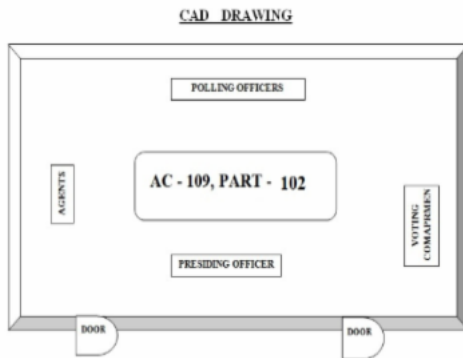

নিৰ্বাচক পঞ্জীয়ন বিষয়াৰ স্বাক্ষৰ

Nazri Naksha

Google Map View

Polling Station Building Front View

ভোটগ্ৰহন কেন্দ্ৰৰ সন্মুখৰ দৃশ্য

Cad View

Key MAP View

1 নাম : লাবন্য নেওগ পিতাৰ নাম: সুনন্দ নেওগ ঘৰ নং : 0 বয়স : 36 লিঙ্গ : মহিলা	PZH0117416 ফটো উপলব্ধ	2 নাম : তিল প্রভা বৰা স্বামীৰ নাম: বুদ্র বৰা ঘৰ নং : 1 বয়স : 64 লিঙ্গ : মহিলা	CDZ1004575 ফটো উপলব্ধ	S 3 নাম : বৃষ্টি ৰেখা বৰা পিতাৰ নাম: বুদ্র কান্ত বৰা ঘৰ নং : 1 বয়স : 28 লিঙ্গ : মহিলা	CDZ0001107 ফটো উপলব্ধ
4 নাম : অৰুণ শইকীয়া স্বামীৰ নাম: মহেন্দ্ৰ শইকীয়া ঘৰ নং : 2 বয়স : 74 লিঙ্গ : মহিলা	CDZ1004597 ফটো উপলব্ধ	5 নাম : যদুমনি শইকীয়া পিতাৰ নাম: মহেন্দ্ৰ শইকীয়া ঘৰ নং : 2 বয়স : 55 লিঙ্গ : পুৰুষ	CDZ1004600 ফটো উপলব্ধ	6 নাম : বৈকুণ্ঠ শইকীয়া পিতাৰ নাম: মহেন্দ্ৰ শইকীয়া ঘৰ নং : 2 বয়স : 55 লিঙ্গ : পুৰুষ	CDZ1004611 ফটো উপলব্ধ
7 নাম : জীবন জ্যোতি শইকীয়া পিতাৰ নাম: মহেন্দ্ৰ শইকীয়া ঘৰ নং : 2 বয়স : 51 লিঙ্গ : পুৰুষ	CDZ1004622 ফটো উপলব্ধ	8 নাম : গীতালী বৰা শইকীয়া স্বামীৰ নাম: যদুমনি শইকীয়া ঘৰ নং : 2 বয়স : 43 লিঙ্গ : মহিলা	CDZ1831454 ফটো উপলব্ধ	9 নাম : জয়শ্ৰী ফুকন স্বামীৰ নাম: জীবন জ্যোতি শইকীয়া ঘৰ নং : 2 বয়স : 43 লিঙ্গ : মহিলা	CDZ0400846 ফটো উপলব্ধ
10 নাম : ডম্বুৰ শইকীয়া পিতাৰ নাম: থানেশ্বৰ শইকীয়া ঘৰ নং : 3 বয়স : 62 লিঙ্গ : পুৰুষ	CDZ1004633 ফটো উপলব্ধ	11 নাম : কৰবি শইকীয়া স্বামীৰ নাম: ডম্বুৰ শইকীয়া ঘৰ নং : 3 বয়স : 60 লিঙ্গ : মহিলা	CDZ1004644 ফটো উপলব্ধ	12 নাম : বিস্মিতা বৰা নেওগ স্বামীৰ নাম: পদোশ্বৰ নেওগ ঘৰ নং : 8ক বয়স : 29 লিঙ্গ : মহিলা	CDZ0408153 ফটো উপলব্ধ
13 নাম : ধনীৰাম নেওগ পিতাৰ নাম: বগীৰাম নেওগ ঘৰ নং : 8ক বয়স : 80 লিঙ্গ : পুৰুষ	CDZ1004688 ফটো উপলব্ধ	14 নাম : হৰেশ্বৰী নেওগ স্বামীৰ নাম: ধনীৰাম নেওগ ঘৰ নং : 8ক বয়স : 77 লিঙ্গ : মহিলা	CDZ1004699 ফটো উপলব্ধ	15 নাম : দেবেশ্বৰী বৰা পিতাৰ নাম: নৰাম বৰা ঘৰ নং : 8ক বয়স : 62 লিঙ্গ : মহিলা	CDZ1004677 ফটো উপলব্ধ
16 নাম : পদোশ্বৰ নেওগ পিতাৰ নাম: ধনীৰাম নেওগ ঘৰ নং : 8ক বয়স : 51 লিঙ্গ : পুৰুষ	CDZ1004702 ফটো উপলব্ধ	17 নাম : হেমদা বৰা স্বামীৰ নাম: বাপাই বৰা ঘৰ নং : 5 বয়স : 82 লিঙ্গ : মহিলা	CDZ1004735 ফটো উপলব্ধ	18 নাম : নিজমনি বৰা স্বামীৰ নাম: বিশ্ব বৰা ঘৰ নং : 5 বয়স : 49 লিঙ্গ : মহিলা	CDZ1004757 ফটো উপলব্ধ
19 নাম : বিশ্ব বৰা পিতাৰ নাম: বাপাই বৰা ঘৰ নং : 5 বয়স : 46 লিঙ্গ : পুৰুষ	CDZ1004746 ফটো উপলব্ধ	20 নাম : ৰূপক বৰা পিতাৰ নাম: বিশ্ব বৰা ঘৰ নং : 5 বয়স : 28 লিঙ্গ : পুৰুষ	CDZ0309807 ফটো উপলব্ধ	21 নাম : চম্পক বৰা পিতাৰ নাম: বিশ্ব বৰা ঘৰ নং : 5 বয়স : 24 লিঙ্গ : পুৰুষ	CDZ0407502 ফটো উপলব্ধ
22 নাম : দিপক বৰা পিতাৰ নাম: বিশ্ব বৰা ঘৰ নং : 5 বয়স : 23 লিঙ্গ : পুৰুষ	CDZ0407478 ফটো উপলব্ধ	23 নাম : মানিক বৰা পিতাৰ নাম: বাপাই বৰা ঘৰ নং : 6 বয়স : 70 লিঙ্গ : পুৰুষ	CDZ1004768 ফটো উপলব্ধ	24 নাম : মুহিলা বৰা স্বামীৰ নাম: মানিক বৰা ঘৰ নং : 6 বয়স : 57 লিঙ্গ : মহিলা	CDZ1004779 ফটো উপলব্ধ
25 নাম : প্ৰিয়ংকা বৰা স্বামীৰ নাম: উতপল বৰা ঘৰ নং : 6 বয়স : 29 লিঙ্গ : মহিলা	CDZ0200295 ফটো উপলব্ধ	26 নাম : উৎপল বৰা পিতাৰ নাম: মানিক বৰা ঘৰ নং : 6 বয়স : 28 লিঙ্গ : পুৰুষ	CDZ0110726 ফটো উপলব্ধ	27 নাম : কণ্ঠী শইকীয়া পিতাৰ নাম: কনলৰা শইকীয়া ঘৰ নং : 9 বয়স : 86 লিঙ্গ : পুৰুষ	CDZ1004780 ফটো উপলব্ধ
28 নাম : কমলেশ্বৰী শইকীয়া স্বামীৰ নাম: কাণ্ঠী শইকীয়া ঘৰ নং : 9 বয়স : 77 লিঙ্গ : মহিলা	CDZ1004791 ফটো উপলব্ধ	29 নাম : ভবানী শইকীয়া পিতাৰ নাম: কণ্ঠী শইকীয়া ঘৰ নং : 9 বয়স : 45 লিঙ্গ : মহিলা	CDZ1004804 ফটো উপলব্ধ	30 নাম : কৰনা শইকীয়া পিতাৰ নাম: কণ্ঠী শইকীয়া ঘৰ নং : 9 বয়স : 34 লিঙ্গ : পুৰুষ	CDZ1831498 ফটো উপলব্ধ