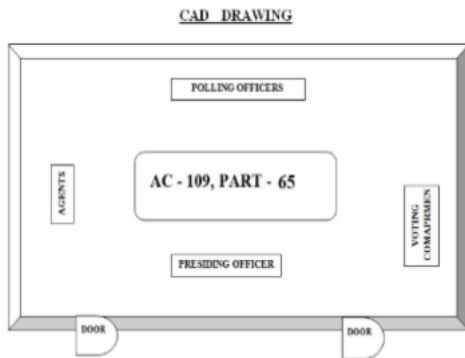

নিৰ্বাচক পঞ্জীয়ন বিষয়াৰ স্বাক্ষৰ

Nazri Naksha

Google Map View

Polling Station Building Front View

ভোটগ্ৰহন কেন্দ্ৰৰ সন্মুখৰ দৃশ্য

Cad View

Key MAP View

1 নাম : অংকুৰ ভূমিজ পিতাৰ নাম: অনিল ভূমিজ ঘৰ নং : 0 বয়স : 22 লিঙ্গ : পুৰুষ	PZH0088666 ফটো উপলব্ধ	2 নাম : গোবিন বৰা পিতাৰ নাম: প্ৰফুল্ল বৰা ঘৰ নং : 1 বয়স : 37 লিঙ্গ : পুৰুষ	CDZ6334607 ফটো উপলব্ধ	3 নাম : মেঘালী বৰা স্বামীৰ নাম: গোবিন বৰা ঘৰ নং : 1 বয়স : 33 লিঙ্গ : মহিলা	CDZ0162610 ফটো উপলব্ধ
4 নাম : ভাগজিত ভূঞা পিতাৰ নাম: বিশ্বেশ্বৰ ভূঞা ঘৰ নং : 1 কু বয়স : 24 লিঙ্গ : পুৰুষ	CDZ0381897 ফটো উপলব্ধ	5 নাম : অনিল ভূমিজ পিতাৰ নাম: বৃধিৰাম ভূমিজ ঘৰ নং : 1 কু বয়স : 42 লিঙ্গ : পুৰুষ	CDZ1855114 ফটো উপলব্ধ	6 নাম : অজন্তা ভূমিজ স্বামীৰ নাম: অনিল ভূমিজ ঘৰ নং : 1 কু বয়স : 34 লিঙ্গ : মহিলা	CDZ1855090 ফটো উপলব্ধ
S 7 নাম : ফজল আলী পিতাৰ নাম: বহিমউদ্দিন আলি ঘৰ নং : 2 বয়স : 95 লিঙ্গ : পুৰুষ	CDZ6334618 ফটো উপলব্ধ	S 8 নাম : তাৰা খাতুন স্বামীৰ নাম: ফজল আলি ঘৰ নং : 2 বয়স : 75 লিঙ্গ : মহিলা	CDZ6334629 ফটো উপলব্ধ	9 নাম : উমদা বৰুৱা ভূঞা স্বামীৰ নাম: চন্দ্ৰ কান্ত ভূঞা ঘৰ নং : 2 বয়স : 53 লিঙ্গ : মহিলা	CDZ6334630 ফটো উপলব্ধ
10 নাম : ৰশ্মি ভূঞা স্বামীৰ নাম: ডিম্বেশ্বৰ ভূঞা ঘৰ নং : 2 বয়স : 38 লিঙ্গ : মহিলা	CDZ6342252 ফটো উপলব্ধ	11 নাম : ফজিলা বেগম পিতাৰ নাম: ফজল আলী ঘৰ নং : 2 বয়স : 37 লিঙ্গ : মহিলা	CDZ6342285 ফটো উপলব্ধ	S 12 নাম : মহৰ আলী পিতাৰ নাম: ফজল আলি ঘৰ নং : 2 বয়স : 32 লিঙ্গ : পুৰুষ	CDZ0156620 ফটো উপলব্ধ
13 নাম : পবিত্ৰ বৰা পিতাৰ নাম: নবীন বৰা ঘৰ নং : 2 বয়স : 32 লিঙ্গ : পুৰুষ	CDZ6342127 ফটো উপলব্ধ	S 14 নাম : টাহেৰ আলী পিতাৰ নাম: ফজল আলী ঘৰ নং : 2 বয়স : 31 লিঙ্গ : পুৰুষ	CDZ6342321 ফটো উপলব্ধ	S 15 নাম : আমেনা বেগম স্বামীৰ নাম: মহৰ আলি ঘৰ নং : 2 বয়স : 30 লিঙ্গ : মহিলা	CDZ0440776 ফটো উপলব্ধ
S 16 নাম : ৰহিমা খাতুন স্বামীৰ নাম: টাহেৰ আলী ঘৰ নং : 2 বয়স : 27 লিঙ্গ : মহিলা	CDZ0440602 ফটো উপলব্ধ	17 নাম : ৰেখামণি বৰা স্বামীৰ নাম: পবিত্ৰ বৰা ঘৰ নং : 2 বয়স : 27 লিঙ্গ : মহিলা	CDZ0457218 ফটো উপলব্ধ	18 নাম : প্ৰিয়াংকু শৰ্মা পিতাৰ নাম: মনোজ শৰ্মা ঘৰ নং : 2 নো গোখাইপাঠাৰ বয়স : 21 লিঙ্গ : পুৰুষ	PZH0028357 ফটো উপলব্ধ
S2 19 নাম : পপী ভূঞা পিতাৰ নাম: তুলসী ৰাম ভূঞা ঘৰ নং : 3 বয়স : 35 লিঙ্গ : মহিলা	CDZ6337220 ফটো উপলব্ধ	20 নাম : পানালাল চৌহান পিতাৰ নাম: দীপলাল ঘৰ নং : 8 বয়স : 57 লিঙ্গ : পুৰুষ	CDZ6334709 ফটো উপলব্ধ	21 নাম : আৰতি চৌহান স্বামীৰ নাম: পানালাল চৌহান ঘৰ নং : 8 বয়স : 50 লিঙ্গ : মহিলা	CDZ6334710 ফটো উপলব্ধ
22 নাম : ৰেখা মাহাত পিতাৰ নাম: ভোলী মাহাত ঘৰ নং : 8 বয়স : 42 লিঙ্গ : মহিলা	CDZ0267773 ফটো উপলব্ধ	23 নাম : চনজ মাহাত পিতাৰ নাম: বলিয়ান মাহাত ঘৰ নং : 8 বয়স : 30 লিঙ্গ : পুৰুষ	CDZ0267443 ফটো উপলব্ধ	24 নাম : গনেশ চৌহান পিতাৰ নাম: দয়ালু চৌহান ঘৰ নং : 5 বয়স : 84 লিঙ্গ : পুৰুষ	CDZ6334721 ফটো উপলব্ধ
25 নাম : মুনিয়া চৌহান পিতাৰ নাম: গনেশ চৌহান ঘৰ নং : 5 বয়স : 62 লিঙ্গ : মহিলা	CDZ6334732 ফটো উপলব্ধ	26 নাম : টংকেশ্বৰ হাজৰীকা পিতাৰ নাম: হেমকান্ত হাজৰীকা ঘৰ নং : 5 বয়স : 57 লিঙ্গ : পুৰুষ	CDZ6334754 ফটো উপলব্ধ	27 নাম : কামাখ্যা চৌহান পিতাৰ নাম: গনেশ চৌহান ঘৰ নং : 5 বয়স : 44 লিঙ্গ : পুৰুষ	CDZ6334743 ফটো উপলব্ধ
28 নাম : জুনমনি গোস্বামী তামুলী স্বামীৰ নাম: জয়ন্ত তামুলী ঘৰ নং : 5 বয়স : 36 লিঙ্গ : মহিলা	CDZ0162602 ফটো উপলব্ধ	29 নাম : জয়ন্ত তামুলী পিতাৰ নাম: বেনুধৰ তামুলী ঘৰ নং : 5 বয়স : 34 লিঙ্গ : পুৰুষ	CDZ6342343 ফটো উপলব্ধ	E 30 নাম : দিগন্ত তামুলী পিতাৰ নাম: বেনুধৰ তামুলী ঘৰ নং : 5 বয়স : 34 লিঙ্গ : পুৰুষ	CDZ6342332 ফটো উপলব্ধ