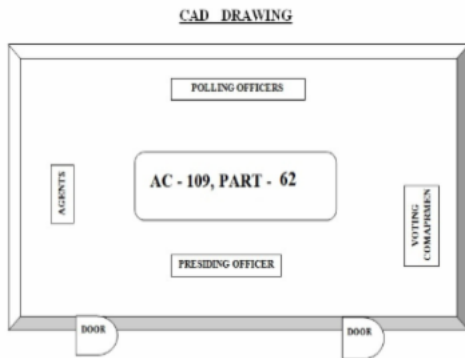

নিৰ্বাচক পঞ্জীয়ন বিষয়াৰ স্বাক্ষৰ

Nazri Naksha

Google Map View

Polling Station Building Front View

ভোটগ্ৰহন কেন্দ্ৰৰ সন্মুখৰ দৃশ্য

Cad View

Key MAP View

1 নাম : দিলীপ বৰা পিতাৰ নাম: কৃষ্ণ বৰা ঘৰ নং : 0 বয়স : 49 লিঙ্গ : পুৰুষ	CDZ0382598 ফটো উপলব্ধ	2 নাম : জোনমনি বৰা স্বামীৰ নাম: দিলীপ বৰা ঘৰ নং : 0 বয়স : 41 লিঙ্গ : মহিলা	CDZ0451716 ফটো উপলব্ধ	S 3 নাম : জিতমনি মিলিমাগাছ স্বামীৰ নাম: কেশৰ লাগাছ ঘৰ নং : 00 বয়স : 24 লিঙ্গ : মহিলা	CDZ0478735 ফটো উপলব্ধ
4 নাম : ইন্দ্ৰেশ্বৰ শইকীয়া পিতাৰ নাম: ধনীৰাম শইকীয়া ঘৰ নং : 1 বয়স : 64 লিঙ্গ : পুৰুষ	CDZ6034566 ফটো উপলব্ধ	5 নাম : মিনতি ফুকন শৰ্মা স্বামীৰ নাম: পংকজ শৰ্মা ঘৰ নং : 01 বয়স : 53 লিঙ্গ : মহিলা	CDZ0520411 ফটো উপলব্ধ	6 নাম : পংকজ শৰ্মা পিতাৰ নাম: মানিক শৰ্মা ঘৰ নং : 01 বয়স : 52 লিঙ্গ : পুৰুষ	CDZ0520395 ফটো উপলব্ধ
7 নাম : প্ৰাঞ্জল শইকীয়া পিতাৰ নাম: ইন্দ্ৰেশ্বৰ শইকীয়া ঘৰ নং : 1 বয়স : 37 লিঙ্গ : পুৰুষ	CDZ6034588 ফটো উপলব্ধ	8 নাম : দিম্পী বৰা শইকীয়া স্বামীৰ নাম: প্ৰাঞ্জল শইকীয়া ঘৰ নং : 1 বয়স : 34 লিঙ্গ : মহিলা	CDZ0000497 ফটো উপলব্ধ	9 নাম : পাৰ্থ প্ৰতিম পৰাশৰ পিতাৰ নাম: পংকজ শৰ্মা ঘৰ নং : 01 বয়স : 21 লিঙ্গ : পুৰুষ	CDZ1876671 ফটো উপলব্ধ
10 নাম : দীপামনি বৰা পিতাৰ নাম: দিলীপ বৰা ঘৰ নং : 1 বয়স : 20 লিঙ্গ : মহিলা	PZH0001693 ফটো উপলব্ধ	11 নাম : মদন চাহু পিতাৰ নাম: চালিক চাহ ঘৰ নং : 2 বয়স : 55 লিঙ্গ : পুৰুষ	CDZ6034599 ফটো উপলব্ধ	12 নাম : হেৰেশ্বৰ শইকীয়া পিতাৰ নাম: বৃপেশ্বৰ শইকীয়া ঘৰ নং : 0 বয়স : 45 লিঙ্গ : পুৰুষ	CDZ6034624 ফটো উপলব্ধ
13 নাম : নিৰ শইকীয়া স্বামীৰ নাম: হেৰেশ্বৰ শইকীয়া ঘৰ নং : 0 বয়স : 41 লিঙ্গ : মহিলা	CDZ6034635 ফটো উপলব্ধ	14 নাম : মন্ট শইকীয়া মাতৃৰ নাম: অঞ্জলী ৰাজখোৱা শইকীয়া ঘৰ নং : 3 বয়স : 21 লিঙ্গ : পুৰুষ	CDZ1893973 ফটো উপলব্ধ	15 নাম : ৰতন শইকীয়া পিতাৰ নাম: বাবুল শইকীয়া ঘৰ নং : 0গ বয়স : 28 লিঙ্গ : পুৰুষ	CDZ0339630 ফটো উপলব্ধ
16 নাম : অৰূপ ৰয় পিতাৰ নাম: চুমন ৰয় ঘৰ নং : 0ঘ বয়স : 24 লিঙ্গ : পুৰুষ	CDZ0392571 ফটো উপলব্ধ	S 17 নাম : চয়নীকা শইকীয়া পিতাৰ নাম: ৰত্নেশ্বৰ শইকীয়া ঘৰ নং : 3 বয়স : 25 লিঙ্গ : মহিলা	CDZ0445130 ফটো উপলব্ধ	18 নাম : ৰত্নেশ্বৰ শইকীয়া পিতাৰ নাম: ৰূপেশ্বৰ শইকীয়া ঘৰ নং : 0খ বয়স : 49 লিঙ্গ : পুৰুষ	CDZ6034657 ফটো উপলব্ধ
19 নাম : নিৰ শইকীয়া স্বামীৰ নাম: দয়াৰাম শইকীয়া ঘৰ নং : 0গ বয়স : 48 লিঙ্গ : মহিলা	CDZ6034691 ফটো উপলব্ধ	20 নাম : অঞ্জলী ৰাজখোৱা শইকীয়া স্বামীৰ নাম: হেমন্ত শইকীয়া ঘৰ নং : 0ক বয়স : 48 লিঙ্গ : মহিলা	CDZ6034646 ফটো উপলব্ধ	21 নাম : বিস্মতা শইকীয়া পিতাৰ নাম: ৰত্নেশ্বৰ শইকীয়া ঘৰ নং : 0খ বয়স : 47 লিঙ্গ : মহিলা	CDZ6034668 ফটো উপলব্ধ
22 নাম : পোৱাল শইকীয়া পিতাৰ নাম: গুনাই শইকীয়া ঘৰ নং : 8 বয়স : 74 লিঙ্গ : পুৰুষ	CDZ0519884 ফটো উপলব্ধ	23 নাম : মাকন শইকীয়া স্বামীৰ নাম: পোৱাল শইকীয়া ঘৰ নং : 8 বয়স : 68 লিঙ্গ : মহিলা	CDZ6034726 ফটো উপলব্ধ	24 নাম : বগাই শইকীয়া পিতাৰ নাম: পোৱাল শইকীয়া ঘৰ নং : 8 বয়স : 46 লিঙ্গ : পুৰুষ	CDZ6034737 ফটো উপলব্ধ
25 নাম : অতুল শইকীয়া মাতৃৰ নাম: মাকন শইকীয়া ঘৰ নং : 8 বয়স : 42 লিঙ্গ : পুৰুষ	CDZ6034760 ফটো উপলব্ধ	26 নাম : বুন শইকীয়া স্বামীৰ নাম: বগাই শইকীয়া ঘৰ নং : 8 বয়স : 41 লিঙ্গ : মহিলা	CDZ6034748 ফটো উপলব্ধ	27 নাম : বুমী শইকীয়া স্বামীৰ নাম: অতুল শইকীয়া ঘৰ নং : 8 বয়স : 35 লিঙ্গ : মহিলা	CDZ6034759 ফটো উপলব্ধ
# 28 নাম : মৌচুমী শইকীয়া বৰা স্বামীৰ নাম: বৃধিন বৰা ঘৰ নং : 8ক বয়স : 23 লিঙ্গ : মহিলা	CDZ0520692 ফটো উপলব্ধ	29 নাম : বিপুল শইকীয়া পিতাৰ নাম: বিতুল শইকীয়া ঘৰ নং : 4 ক বয়স : 20 লিঙ্গ : পুৰুষ	PZH0000521 ফটো উপলব্ধ	30 নাম : বিতুল শইকীয়া পিতাৰ নাম: পোৱাল শইকীয়া ঘৰ নং : 8ক বয়স : 49 লিঙ্গ : পুৰুষ	CDZ6034771 ফটো উপলব্ধ