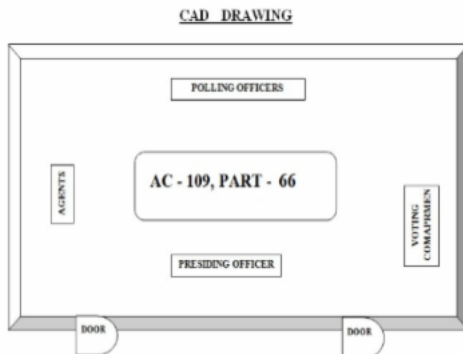

নিৰ্বাচক পঞ্জীয়ন বিষয়াৰ স্বাক্ষৰ

Nazri Naksha

Google Map View

Polling Station Building Front View

ভোটগ্ৰহন কেন্দ্ৰৰ সন্মুখৰ দৃশ্য

Cad View

Key MAP View

1 নাম : শ্ৰীযজ্ঞেশ্বৰ নেওগ পিতাৰ নাম: ঠগিৰাম নেওগ ঘৰ নং : ১ বয়স : 70 লিঙ্গ : পুৰুষ	CDZ6434566 ফটো উপলব্ধ	2 নাম : কবিতা নেওগ স্বামীৰ নাম: যজ্ঞেশ্বৰ নেওগ ঘৰ নং : ১ বয়স : 60 লিঙ্গ : মহিলা	CDZ6434577 ফটো উপলব্ধ	3 নাম : মিন নেওগ স্বামীৰ নাম: অতুল নেওগ ঘৰ নং : ১ বয়স : 55 লিঙ্গ : মহিলা	CDZ6434588 ফটো উপলব্ধ
4 নাম : মেঘালী নেওগ পিতাৰ নাম: যজ্ঞেশ্বৰ নেওগ ঘৰ নং : ১ বয়স : 27 লিঙ্গ : মহিলা	CDZ0165357 ফটো উপলব্ধ	5 নাম : মানস প্ৰতিম নেওগ পিতাৰ নাম: অতুল নেওগ ঘৰ নং : ১ বয়স : 26 লিঙ্গ : পুৰুষ	CDZ0255562 ফটো উপলব্ধ	6 নাম : অতুল নেওগ পিতাৰ নাম: ঠগিৰাম নেওগ ঘৰ নং : ১ বয়স : 57 লিঙ্গ : পুৰুষ	CDZ6434599 ফটো উপলব্ধ
7 নাম : ইন্দ্ৰজিত বাঢ়ৈ পিতাৰ নাম: টেপুৰাম বাঢ়ৈ ঘৰ নং : ২ বয়স : 50 লিঙ্গ : পুৰুষ	CDZ6434613 ফটো উপলব্ধ	8 নাম : বীনা হাজৰিকা বাঢ়ৈ স্বামীৰ নাম: ইন্দ্ৰজিত বাঢ়ৈ ঘৰ নং : ২ বয়স : 45 লিঙ্গ : মহিলা	CDZ0050336 ফটো উপলব্ধ	9 নাম : লুলু হাজৰিকা বৰা স্বামীৰ নাম: থানেশ্বৰ বৰা ঘৰ নং : ২ বয়স : 34 লিঙ্গ : মহিলা	CDZ6434624 ফটো উপলব্ধ
10 নাম : মামনি নেওগ স্বামীৰ নাম: লোকাই নেওগ ঘৰ নং : ৩ বয়স : 65 লিঙ্গ : মহিলা	CDZ6434646 ফটো উপলব্ধ	11 নাম : জয়দা বৰকটকী স্বামীৰ নাম: কিনাৰাম বৰকটকী ঘৰ নং : ৩ বয়স : 61 লিঙ্গ : মহিলা	CDZ0422972 ফটো উপলব্ধ	12 নাম : ধ্ৰুৱজ্যোতি নেওগ পিতাৰ নাম: লোকাই নেওগ ঘৰ নং : ৩ বয়স : 43 লিঙ্গ : পুৰুষ	CDZ6434668 ফটো উপলব্ধ
13 নাম : মঞ্জুমালা বৰা স্বামীৰ নাম: ধ্ৰুৱজ্যোতি নেওগ ঘৰ নং : ৩ বয়স : 41 লিঙ্গ : মহিলা	CDZ6439298 ফটো উপলব্ধ	14 নাম : বশিৰেখা ৰাজখোৱা নেওগ স্বামীৰ নাম: সত্যেন নেওগ ঘৰ নং : ৩ বয়স : 39 লিঙ্গ : মহিলা	CDZ1855443 ফটো উপলব্ধ	15 নাম : সত্যেন নেওগ পিতাৰ নাম: লোকাই নেওগ ঘৰ নং : ৩ বয়স : 38 লিঙ্গ : পুৰুষ	CDZ6434679 ফটো উপলব্ধ
16 নাম : পুতুলি নেওগ স্বামীৰ নাম: হৰকান্ত নেওগ ঘৰ নং : ৪ বয়স : 81 লিঙ্গ : মহিলা	CDZ6434704 ফটো উপলব্ধ	17 নাম : পুদমি নেওগ পিতাৰ নাম: হৰকান্ত নেওগ ঘৰ নং : ৪ বয়স : 47 লিঙ্গ : মহিলা	CDZ6434759 ফটো উপলব্ধ	18 নাম : চুন নেওগ স্বামীৰ নাম: দেবেশ্বৰ নেওগ ঘৰ নং : ৪ বয়স : 43 লিঙ্গ : মহিলা	CDZ6434737 ফটো উপলব্ধ
19 নাম : জীবিকা নেওগ স্বামীৰ নাম: উমাকান্ত নেওগ ঘৰ নং : ৪ বয়স : 43 লিঙ্গ : মহিলা	CDZ6434748 ফটো উপলব্ধ	20 নাম : দিপু নেওগ পিতাৰ নাম: উমা কান্ত নেওগ ঘৰ নং : ৪ বয়স : 25 লিঙ্গ : পুৰুষ	CDZ0343954 ফটো উপলব্ধ	21 নাম : দেবেশ্বৰ নেওগ পিতাৰ নাম: হৰকান্ত নেওগ ঘৰ নং : ৪ বয়স : 60 লিঙ্গ : পুৰুষ	CDZ1855294 ফটো উপলব্ধ
22 নাম : উমাকান্ত নেওগ পিতাৰ নাম: হৰকান্ত নেওগ ঘৰ নং : ৪ বয়স : 58 লিঙ্গ : পুৰুষ	CDZ1855238 ফটো উপলব্ধ	23 নাম : হেমন্ত বাঢ়ৈ পিতাৰ নাম: মৌলোকা বাঢ়ৈ ঘৰ নং : ৫ বয়স : 59 লিঙ্গ : পুৰুষ	CDZ6434782 ফটো উপলব্ধ	24 নাম : জিনু বাঢ়ৈ স্বামীৰ নাম: হেমন্ত বাঢ়ৈ ঘৰ নং : ৫ বয়স : 50 লিঙ্গ : মহিলা	CDZ6434793 ফটো উপলব্ধ
25 নাম : সত্যজিৎ বাঢ়ৈ পিতাৰ নাম: হেমন্ত বাঢ়ৈ ঘৰ নং : ৫ বয়স : 23 লিঙ্গ : পুৰুষ	CDZ0422873 ফটো উপলব্ধ	26 নাম : বুলু নেওগ স্বামীৰ নাম: দিবাকৰ নেওগ ঘৰ নং : ৬ বয়স : 51 লিঙ্গ : মহিলা	CDZ6434817 ফটো উপলব্ধ	27 নাম : লিনা নেওগ পিতাৰ নাম: দিবাকৰ নেওগ ঘৰ নং : ৬ বয়স : 46 লিঙ্গ : মহিলা	CDZ6444753 ফটো উপলব্ধ
28 নাম : ভাস্কৰ বৰা পিতাৰ নাম: কলিৰাম বৰা ঘৰ নং : ৬ বয়স : 32 লিঙ্গ : পুৰুষ	CDZ6444480 ফটো উপলব্ধ	29 নাম : গৌৰৱ নেওগ পিতাৰ নাম: দিবাকৰ নেওগ ঘৰ নং : ৬ বয়স : 30 লিঙ্গ : পুৰুষ	CDZ1855465 ফটো উপলব্ধ	30 নাম : যোগেশ্বৰ বৰা পিতাৰ নাম: সোমনাথ বৰা ঘৰ নং : ৭ বয়স : 87 লিঙ্গ : পুৰুষ	CDZ6434828 ফটো উপলব্ধ