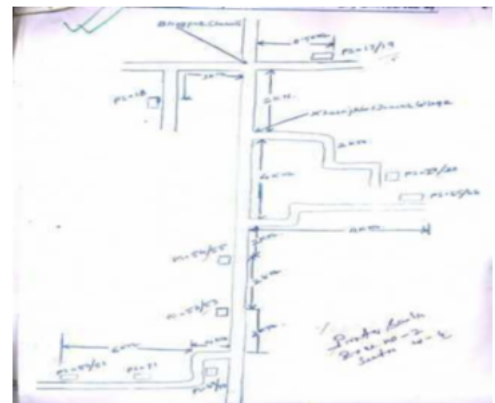

নিৰ্বাচক পঞ্জীয়ন বিষয়াৰ স্বাক্ষৰ

Nazri Naksha

Google Map View

Polling Station Building Front View

ভোটগ্ৰহন কেন্দ্ৰৰ সন্মুখৰ দৃশ্য

Cad View

Key MAP View

1 নাম : শ্ৰীযজ্ঞেশ্বৰ নেওগ পিতাৰ নাম: ঠগিৰাম নেওগ ঘৰ নং : ১ বয়স : 70 লিঙ্গ : পুৰুষ	CDZ6434566 ফটো উপলব্ধ	2 নাম : কবিতা নেওগ স্বামীৰ নাম: যজ্ঞেশ্বৰ নেওগ ঘৰ নং : ১ বয়স : 60 লিঙ্গ : মহিলা	CDZ6434577 ফটো উপলব্ধ	3 নাম : মিন নেওগ স্বামীৰ নাম: অতুল নেওগ ঘৰ নং : ১ বয়স : 55 লিঙ্গ : মহিলা	CDZ6434588 ফটো উপলব্ধ
4 নাম : মেঘালী নেওগ পিতাৰ নাম: যজ্ঞেশ্বৰ নেওগ ঘৰ নং : ১ বয়স : 27 লিঙ্গ : মহিলা	CDZ0165357 ফটো উপলব্ধ	5 নাম : মানস প্ৰতিম নেওগ পিতাৰ নাম: অতুল নেওগ ঘৰ নং : ১ বয়স : 26 লিঙ্গ : পুৰুষ	CDZ0255562 ফটো উপলব্ধ	6 নাম : অতুল নেওগ পিতাৰ নাম: ঠগিৰাম নেওগ ঘৰ নং : ১ বয়স : 57 লিঙ্গ : পুৰুষ	CDZ6434599 ফটো উপলব্ধ
7 নাম : ইন্দ্ৰজিত বাঢ়ৈ পিতাৰ নাম: টেপুৰাম বাঢ়ৈ ঘৰ নং : ২ বয়স : 50 লিঙ্গ : পুৰুষ	CDZ6434613 ফটো উপলব্ধ	8 নাম : বীনা হাজৰিকা বাঢ়ৈ স্বামীৰ নাম: ইন্দ্ৰজিত বাঢ়ৈ ঘৰ নং : ২ বয়স : 45 লিঙ্গ : মহিলা	CDZ0050336 ফটো উপলব্ধ	9 নাম : লুলু হাজৰিকা বৰা স্বামীৰ নাম: থানেশ্বৰ বৰা ঘৰ নং : ২ বয়স : 34 লিঙ্গ : মহিলা	CDZ6434624 ফটো উপলব্ধ
10 নাম : মামনি নেওগ স্বামীৰ নাম: লোকাই নেওগ ঘৰ নং : ৩ বয়স : 65 লিঙ্গ : মহিলা	CDZ6434646 ফটো উপলব্ধ	11 নাম : জয়দা বৰকটকী স্বামীৰ নাম: কিনাৰাম বৰকটকী ঘৰ নং : ৩ বয়স : 61 লিঙ্গ : মহিলা	CDZ0422972 ফটো উপলব্ধ	12 নাম : ধ্ৰুৱজ্যোতি নেওগ পিতাৰ নাম: লোকাই নেওগ ঘৰ নং : ৩ বয়স : 43 লিঙ্গ : পুৰুষ	CDZ6434668 ফটো উপলব্ধ
13 নাম : মঞ্জুমালা বৰা স্বামীৰ নাম: ধ্ৰুৱজ্যোতি নেওগ ঘৰ নং : ৩ বয়স : 41 লিঙ্গ : মহিলা	CDZ6439298 ফটো উপলব্ধ	14 নাম : বশিৰেখা ৰাজখোৱা নেওগ স্বামীৰ নাম: সত্যেন নেওগ ঘৰ নং : ৩ বয়স : 39 লিঙ্গ : মহিলা	CDZ1855443 ফটো উপলব্ধ	15 নাম : সত্যেন নেওগ পিতাৰ নাম: লোকাই নেওগ ঘৰ নং : ৩ বয়স : 38 লিঙ্গ : পুৰুষ	CDZ6434679 ফটো উপলব্ধ
16 নাম : পুতুলি নেওগ স্বামীৰ নাম: হৰকান্ত নেওগ ঘৰ নং : ৪ বয়স : 81 লিঙ্গ : মহিলা	CDZ6434704 ফটো উপলব্ধ	17 নাম : পুদমি নেওগ পিতাৰ নাম: হৰকান্ত নেওগ ঘৰ নং : ৪ বয়স : 47 লিঙ্গ : মহিলা	CDZ6434759 ফটো উপলব্ধ	18 নাম : চুন নেওগ স্বামীৰ নাম: দেবেশ্বৰ নেওগ ঘৰ নং : ৪ বয়স : 43 লিঙ্গ : মহিলা	CDZ6434737 ফটো উপলব্ধ
19 নাম : জীবিকা নেওগ স্বামীৰ নাম: উমাকান্ত নেওগ ঘৰ নং : ৪ বয়স : 43 লিঙ্গ : মহিলা	CDZ6434748 ফটো উপলব্ধ	20 নাম : দিপু নেওগ পিতাৰ নাম: উমা কান্ত নেওগ ঘৰ নং : ৪ বয়স : 25 লিঙ্গ : পুৰুষ	CDZ0343954 ফটো উপলব্ধ	21 নাম : দেবেশ্বৰ নেওগ পিতাৰ নাম: হৰকান্ত নেওগ ঘৰ নং : ৪ বয়স : 60 লিঙ্গ : পুৰুষ	CDZ1855294 ফটো উপলব্ধ
22 নাম : উমাকান্ত নেওগ পিতাৰ নাম: হৰকান্ত নেওগ ঘৰ নং : ৪ বয়স : 58 লিঙ্গ : পুৰুষ	CDZ1855238 ফটো উপলব্ধ	23 নাম : হেমন্ত বাঢ়ৈ পিতাৰ নাম: মৌলোকা বাঢ়ৈ ঘৰ নং : ৫ বয়স : 59 লিঙ্গ : পুৰুষ	CDZ6434782 ফটো উপলব্ধ	24 নাম : জিনু বাঢ়ৈ স্বামীৰ নাম: হেমন্ত বাঢ়ৈ ঘৰ নং : ৫ বয়স : 50 লিঙ্গ : মহিলা	CDZ6434793 ফটো উপলব্ধ
25 নাম : সত্যজিৎ বাঢ়ৈ পিতাৰ নাম: হেমন্ত বাঢ়ৈ ঘৰ নং : ৫ বয়স : 23 লিঙ্গ : পুৰুষ	CDZ0422873 ফটো উপলব্ধ	26 নাম : বুলু নেওগ স্বামীৰ নাম: দিবাকৰ নেওগ ঘৰ নং : ৬ বয়স : 51 লিঙ্গ : মহিলা	CDZ6434817 ফটো উপলব্ধ	27 নাম : লিনা নেওগ পিতাৰ নাম: দিবাকৰ নেওগ ঘৰ নং : ৬ বয়স : 46 লিঙ্গ : মহিলা	CDZ6444753 ফটো উপলব্ধ
28 নাম : ভাস্কৰ বৰা পিতাৰ নাম: কলিৰাম বৰা ঘৰ নং : ৬ বয়স : 32 লিঙ্গ : পুৰুষ	CDZ6444480 ফটো উপলব্ধ	29 নাম : গৌৰৱ নেওগ পিতাৰ নাম: দিবাকৰ নেওগ ঘৰ নং : ৬ বয়স : 30 লিঙ্গ : পুৰুষ	CDZ1855465 ফটো উপলব্ধ	30 নাম : যোগেশ্বৰ বৰা পিতাৰ নাম: সোমনাথ বৰা ঘৰ নং : ৭ বয়স : 87 লিঙ্গ : পুৰুষ	CDZ6434828 ফটো উপলব্ধ