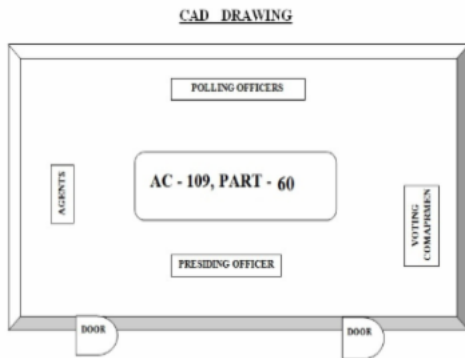

নিৰ্বাচক পঞ্জীয়ন বিষয়াৰ স্বাক্ষৰ

Nazri Naksha

Google Map View

Polling Station Building Front View

ভোটগ্ৰহন কেন্দ্ৰৰ সন্মুখৰ দৃশ্য

Cad View

Key MAP View

1 নাম : নিৰু লিখাৰ নেওগ স্বামীৰ নাম : লোকনাথ নেওগ ঘৰ নং : 00 বয়স : 55 লিঙ্গ : মহিলা	CDZ0261933 ফটো উপলব্ধ	2 নাম : ভূপেন বৰা পিতাৰ নাম : হিমেশ্বৰ বৰা ঘৰ নং : 00 বয়স : 36 লিঙ্গ : পুৰুষ	CDZ5834742 ফটো উপলব্ধ	3 নাম : পৰাগজোতি নেওগ পিতাৰ নাম : লোকনাথ নেওগ ঘৰ নং : 00 বয়স : 26 লিঙ্গ : পুৰুষ	CDZ0262121 ফটো উপলব্ধ
4 নাম : মোহন বৰা পিতাৰ নাম : অনন্ত বৰা ঘৰ নং : 1 বয়স : 60 লিঙ্গ : পুৰুষ	CDZ5834582 ফটো উপলব্ধ	5 নাম : প্ৰফুল্ল বৰা পিতাৰ নাম : অনন্ত বৰা ঘৰ নং : 1 বয়স : 55 লিঙ্গ : পুৰুষ	CDZ5834571 ফটো উপলব্ধ	6 নাম : দুলাল বৰা পিতাৰ নাম : অনন্ত বৰা ঘৰ নং : 1 বয়স : 50 লিঙ্গ : পুৰুষ	CDZ5834593 ফটো উপলব্ধ
7 নাম : নবনীতা দত্ত বৰা স্বামীৰ নাম : শ্ৰীমন্ত বৰা ঘৰ নং : 1 বয়স : 37 লিঙ্গ : মহিলা	CDZ5843641 ফটো উপলব্ধ	8 নাম : অঞ্জনা ডেকা বৰা স্বামীৰ নাম : দুলাল বৰা ঘৰ নং : 1 বয়স : 35 লিঙ্গ : মহিলা	CDZ5843298 ফটো উপলব্ধ	9 নাম : ৰুমী বৰা স্বামীৰ নাম : প্ৰফুল্ল বৰা ঘৰ নং : 1 বয়স : 31 লিঙ্গ : মহিলা	CDZ0164905 ফটো উপলব্ধ
10 নাম : জোনাকী হাজৰিকা স্বামীৰ নাম : টোমেশ্বৰ হাজৰিকা ঘৰ নং : 2 বয়স : 86 লিঙ্গ : মহিলা	CDZ5834617 ফটো উপলব্ধ	11 নাম : উমেশ হাজৰিকা পিতাৰ নাম : টোমেশ্বৰ হাজৰিকা ঘৰ নং : 2 বয়স : 63 লিঙ্গ : পুৰুষ	CDZ5834606 ফটো উপলব্ধ	12 নাম : বিজু হাজৰিকা স্বামীৰ নাম : উমেশ হাজৰিকা ঘৰ নং : 2 বয়স : 56 লিঙ্গ : মহিলা	CDZ5834628 ফটো উপলব্ধ
13 নাম : চুৰেন হাজৰিকা পিতাৰ নাম : টোমেশ্বৰ হাজৰিকা ঘৰ নং : 2 বয়স : 51 লিঙ্গ : পুৰুষ	CDZ5834639 ফটো উপলব্ধ	14 নাম : বিনু হাজৰিকা স্বামীৰ নাম : চুৰেন হাজৰিকা ঘৰ নং : 2 বয়স : 46 লিঙ্গ : মহিলা	CDZ0202978 ফটো উপলব্ধ	15 নাম : ৰাজদ্বীপ হাজৰিকা পিতাৰ নাম : বাপকন হাজৰিকা ঘৰ নং : 02 বয়স : 21 লিঙ্গ : পুৰুষ	PZH0031567 ফটো উপলব্ধ
16 নাম : গীতাঞ্জলী বৰা স্বামীৰ নাম : যদুমানি বৰা ঘৰ নং : 0ক বয়স : 43 লিঙ্গ : মহিলা	CDZ5834980 ফটো উপলব্ধ	17 নাম : পাপু বৰা পিতাৰ নাম : অমূল্য বৰা ঘৰ নং : 0ক বয়স : 32 লিঙ্গ : পুৰুষ	CDZ0222976 ফটো উপলব্ধ	E 18 নাম : মাকন বৰা স্বামীৰ নাম : অমূল্য বৰা ঘৰ নং : 0ক বয়স : 60 লিঙ্গ : মহিলা	CDZ5834651 ফটো উপলব্ধ
19 নাম : যদু মনি বৰা পিতাৰ নাম : অমূল্য বৰা ঘৰ নং : 0ক বয়স : 44 লিঙ্গ : পুৰুষ	CDZ5839101 ফটো উপলব্ধ	20 নাম : মৃদুল বৰা পিতাৰ নাম : কনক বৰা ঘৰ নং : 8 বয়স : 30 লিঙ্গ : পুৰুষ	CDZ0178723 ফটো উপলব্ধ	21 নাম : স্মৃতি বৰা স্বামীৰ নাম : মৃদুল বৰা ঘৰ নং : 8 বয়স : 29 লিঙ্গ : মহিলা	CDZ0150524 ফটো উপলব্ধ
22 নাম : বকুলী বৰা স্বামীৰ নাম : বজৌ বৰা ঘৰ নং : 5 বয়স : 78 লিঙ্গ : মহিলা	CDZ5834662 ফটো উপলব্ধ	23 নাম : সোভন বৰা পিতাৰ নাম : বজৌ বৰা ঘৰ নং : 5 বয়স : 53 লিঙ্গ : পুৰুষ	CDZ5834673 ফটো উপলব্ধ	24 নাম : ৰীনা বৰা স্বামীৰ নাম : শৌভন বৰা ঘৰ নং : 5 বয়স : 49 লিঙ্গ : মহিলা	CDZ5834684 ফটো উপলব্ধ
25 নাম : বিংকু বৰা পিতাৰ নাম : বজৌ বৰা ঘৰ নং : 5 বয়স : 49 লিঙ্গ : মহিলা	CDZ5839258 ফটো উপলব্ধ	26 নাম : মানসী বৰা মাতৃৰ নাম : ৰীনা বৰা ঘৰ নং : 5 বয়স : 19 লিঙ্গ : মহিলা	PZH0110593 ফটো উপলব্ধ	27 নাম : হিমেশ্বৰ বৰা পিতাৰ নাম : বুবাই বৰা ঘৰ নং : 6 বয়স : 72 লিঙ্গ : পুৰুষ	CDZ5834695 ফটো উপলব্ধ
28 নাম : সৰমাই বৰা পিতাৰ নাম : বুবাই বৰা ঘৰ নং : 6 বয়স : 70 লিঙ্গ : মহিলা	CDZ5834708 ফটো উপলব্ধ	29 নাম : উমা কান্ত বৰা পিতাৰ নাম : বুবাই বৰা ঘৰ নং : 6 বয়স : 66 লিঙ্গ : পুৰুষ	CDZ5834720 ফটো উপলব্ধ	30 নাম : নিৰু বৰা স্বামীৰ নাম : হিমেশ্বৰ বৰা ঘৰ নং : 6 বয়স : 56 লিঙ্গ : মহিলা	CDZ5834719 ফটো উপলব্ধ