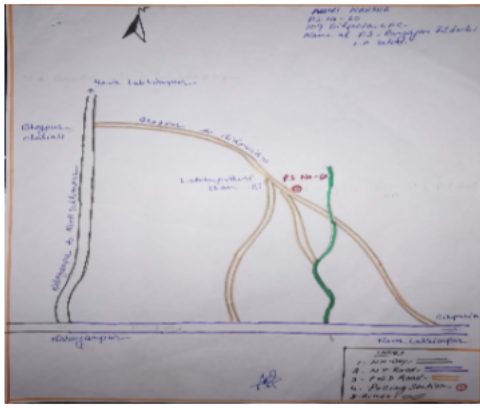

Nazri Naksha