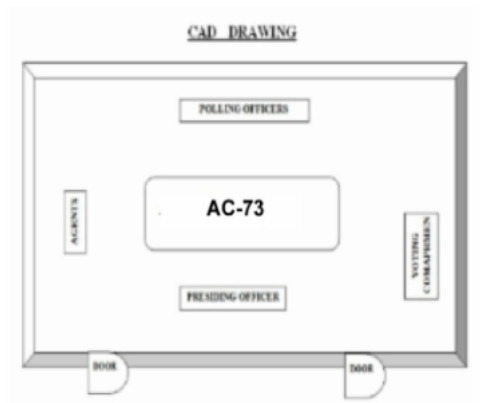

নিৰ্বাচক পঞ্জীয়ন বিষয়াৰ স্বাক্ষৰ

Nazri Naksha

Google Map View

Polling Station Building Front View

ভোটগ্ৰন্থন কেন্দ্ৰৰ সন্মুখৰ দৃশ্য

Cad View

Key MAP View

1 নাম : টুনটুন নেওগ পিতাৰ নাম: সুনন্দ নেওগ ঘৰ নং : 0 বয়স : 21 লিঙ্গ : মহিলা	CDZ1875350 ফটো উপলব্ধ	2 নাম : দৰ্শনা হাজৰিকা স্বামীৰ নাম: উৎপল নেওগ ঘৰ নং : 00 বয়স : 21 লিঙ্গ : মহিলা	PZH0028233 ফটো উপলব্ধ	3 নাম : চিলিআচ কালন্দী পিতাৰ নাম: শংকৰ কালন্দী ঘৰ নং : 0 বয়স : 21 লিঙ্গ : পুৰুষ	PZH0110874 ফটো উপলব্ধ
4 নাম : বেনেডী কালন্দী পিতাৰ নাম: শংকৰ কালন্দী ঘৰ নং : 0 বয়স : 21 লিঙ্গ : পুৰুষ	PZH0110882 ফটো উপলব্ধ	5 নাম : সুস্মিতা কটকী পিতাৰ নাম: নাৰায়ন কটকী ঘৰ নং : 00 বয়স : 20 লিঙ্গ : মহিলা	PZH0081893 ফটো উপলব্ধ	6 নাম : দৃষ্টি হাজৰিকা স্বামীৰ নাম: বিপ্লব নেওগ ঘৰ নং : 00 বয়স : 20 লিঙ্গ : মহিলা	PUZ0063222 ফটো উপলব্ধ
7 নাম : গীতিকা নেওগ পিতাৰ নাম: ধীৰেন নেওগ ঘৰ নং : 00 বয়স : 19 লিঙ্গ : মহিলা	PZH0081901 ফটো উপলব্ধ	8 নাম : কুহি নেওগ পিতাৰ নাম: বিকাশ নেওগ ঘৰ নং : 00 বয়স : 19 লিঙ্গ : মহিলা	PZH0082008 ফটো উপলব্ধ	9 নাম : স্মীৰা প্ৰভা নেওগ মাতৃৰ নাম: নিলিমা নেওগ ঘৰ নং : 00 বয়স : 19 লিঙ্গ : মহিলা	PZH0094466 ফটো উপলব্ধ
10 নাম : চৰিত্ৰি বৰা স্বামীৰ নাম: কলাই বৰা ঘৰ নং : 1 বয়স : 67 লিঙ্গ : মহিলা	CDZ5838959 ফটো উপলব্ধ	11 নাম : জয়ন্ত বৰা পিতাৰ নাম: কলাই বৰা ঘৰ নং : 1 বয়স : 50 লিঙ্গ : পুৰুষ	CDZ5838960 ফটো উপলব্ধ	12 নাম : প্ৰশান্ত বৰা পিতাৰ নাম: কলাই বৰা ঘৰ নং : 1 বয়স : 45 লিঙ্গ : পুৰুষ	CDZ5838982 ফটো উপলব্ধ
13 নাম : শ্ৰীমন্ত বৰা পিতাৰ নাম: কলাই বৰা ঘৰ নং : 1 বয়স : 43 লিঙ্গ : পুৰুষ	CDZ5838971 ফটো উপলব্ধ	14 নাম : জোনমনি বৰা স্বামীৰ নাম: জয়ন্ত বৰা ঘৰ নং : 1 বয়স : 37 লিঙ্গ : মহিলা	CDZ5838993 ফটো উপলব্ধ	15 নাম : ডিম্পী চুতীয়া বৰা স্বামীৰ নাম: প্ৰশান্ত বৰা ঘৰ নং : 01 বয়স : 28 লিঙ্গ : মহিলা	PZH0085472 ফটো উপলব্ধ
16 নাম : বেদস্মিতা বৰা পিতাৰ নাম: জয়ন্ত বৰা ঘৰ নং : 01 বয়স : 19 লিঙ্গ : মহিলা	PZH0081968 ফটো উপলব্ধ	17 নাম : ইশেশ্বৰ বৰা পিতাৰ নাম: নোমল বৰা ঘৰ নং : 2 বয়স : 69 লিঙ্গ : পুৰুষ	CDZ5839009 ফটো উপলব্ধ	18 নাম : দিপালী বৰা স্বামীৰ নাম: ইশেশ্বৰ বৰা ঘৰ নং : 2 বয়স : 56 লিঙ্গ : মহিলা	CDZ5839021 ফটো উপলব্ধ
19 নাম : প্ৰদীপ কুমাৰ বৰা পিতাৰ নাম: নোমল বৰা ঘৰ নং : 2 বয়স : 49 লিঙ্গ : পুৰুষ	CDZ5839054 ফটো উপলব্ধ	20 নাম : পপী বৰা পিতাৰ নাম: ঈশেশ্বৰ বৰা ঘৰ নং : 2 বয়স : 44 লিঙ্গ : মহিলা	CDZ5839076 ফটো উপলব্ধ	21 নাম : ইন্দ্ৰেখা বৰা স্বামীৰ নাম: প্ৰদীপ কুমাৰ বৰা ঘৰ নং : 2 বয়স : 44 লিঙ্গ : মহিলা	CDZ0466466 ফটো উপলব্ধ
22 নাম : মমী বৰা পিতাৰ নাম: ইশেশ্বৰ বৰা ঘৰ নং : 2 বয়স : 33 লিঙ্গ : মহিলা	CDZ5834640 ফটো উপলব্ধ	23 নাম : ববী বৰা পিতাৰ নাম: ইশেশ্বৰ বৰা ঘৰ নং : 2 বয়স : 31 লিঙ্গ : মহিলা	CDZ5843447 ফটো উপলব্ধ	24 নাম : লাতু বৰা পিতাৰ নাম: ইশেশ্বৰ বৰা ঘৰ নং : 2 বয়স : 25 লিঙ্গ : পুৰুষ	CDZ0360230 ফটো উপলব্ধ
25 নাম : পল্লৱী ভৰালী পিতাৰ নাম: হৰেন ভৰালী ঘৰ নং : 02 বয়স : 24 লিঙ্গ : মহিলা	PZH0037838 ফটো উপলব্ধ	26 নাম : প্ৰণামিকা ভৰালী পিতাৰ নাম: হৰেন ভৰালী ঘৰ নং : 02 বয়স : 21 লিঙ্গ : মহিলা	PZH0037812 ফটো উপলব্ধ	27 নাম : সোনাৰাম নেওগ পিতাৰ নাম: লবোৰাম নেওগ ঘৰ নং : 0 বয়স : 70 লিঙ্গ : পুৰুষ	CDZ5839087 ফটো উপলব্ধ
28 নাম : উষাৰানী নেওগ স্বামীৰ নাম: সোনাৰাম নেওগ ঘৰ নং : 0 বয়স : 62 লিঙ্গ : মহিলা	CDZ5839098 ফটো উপলব্ধ	29 নাম : সৰ্বানন্দ নেওগ পিতাৰ নাম: লবোৰাম নেওগ নেওগ ঘৰ নং : 8 বয়স : 67 লিঙ্গ : পুৰুষ	CDZ5839145 ফটো উপলব্ধ	30 নাম : অৰুণা নেওগ স্বামীৰ নাম: ললিত নেওগ ঘৰ নং : 8 বয়স : 64 লিঙ্গ : মহিলা	CDZ5839134 ফটো উপলব্ধ