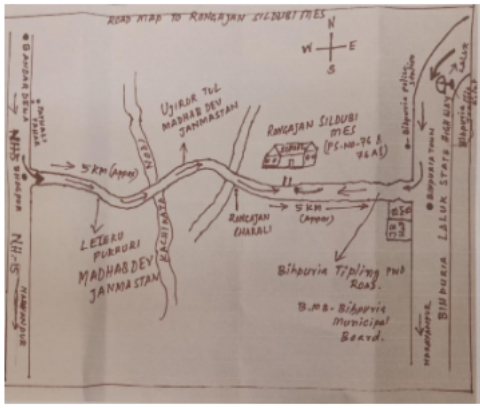

Nazri Naksha