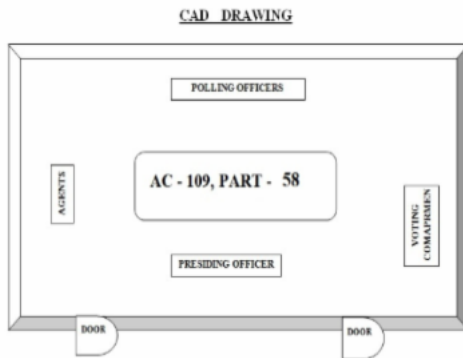

নিৰ্বাচক পঞ্জীয়ন বিষয়াৰ স্বাক্ষৰ

Nazri Naksha

Google Map View

Polling Station Building Front View

ভোটগ্ৰহন কেন্দ্ৰৰ সন্মুখৰ দৃশ্য

Cad View

Key MAP View

1 নাম : বোৰোনিকা পানিকা স্বামীৰ নাম: বাবু পানিকা ঘৰ নং : 00 বয়স : 39 লিঙ্গ : মহিলা	CDZ1873041 ফটো উপলব্ধ	2 নাম : গোবিন্দ কৃষ্ণ হাজৰিকা পিতাৰ নাম: যতিন হাজৰিকা ঘৰ নং : 000 বয়স : 25 লিঙ্গ : পুৰুষ	CDZ0362111 ফটো উপলব্ধ	3 নাম : নৰেন চেতিয়া পিতাৰ নাম: নৰাম চেতিয়া ঘৰ নং : 1 বয়স : 73 লিঙ্গ : পুৰুষ	CDZ5634571 ফটো উপলব্ধ
4 নাম : নিৰদা চেতিয়া স্বামীৰ নাম: নৰেন চেতিয়া ঘৰ নং : 1 বয়স : 58 লিঙ্গ : মহিলা	CDZ5634582 ফটো উপলব্ধ	5 নাম : তৰুন চেতিয়া পিতাৰ নাম: নৰেন চেতিয়া ঘৰ নং : 1 বয়স : 30 লিঙ্গ : পুৰুষ	CDZ0164939 ফটো উপলব্ধ	6 নাম : কুসুম পানীকা স্বামীৰ নাম: বিৰেণ পানীকা ঘৰ নং : 2 বয়স : 32 লিঙ্গ : মহিলা	CDZ0203497 ফটো উপলব্ধ
7 নাম : বিৰেন পানীকা পিতাৰ নাম: দেবেন পানীকা ঘৰ নং : 2 বয়স : 31 লিঙ্গ : পুৰুষ	CDZ0203547 ফটো উপলব্ধ	8 নাম : ভূপেন পানীকা পিতাৰ নাম: দেবেন পানীকা ঘৰ নং : 2 বয়স : 30 লিঙ্গ : পুৰুষ	CDZ0203679 ফটো উপলব্ধ	9 নাম : ঘনচাম পানিকা পিতাৰ নাম: দেবেন পানীকা ঘৰ নং : 2 বয়স : 30 লিঙ্গ : পুৰুষ	CDZ0050989 ফটো উপলব্ধ
10 নাম : বৰদৈ পানিকা পিতাৰ নাম: দেৱেন পানিকা ঘৰ নং : 2 বয়স : 23 লিঙ্গ : পুৰুষ	CDZ1877182 ফটো উপলব্ধ	11 নাম : নিকিতা পানিকা পিতাৰ নাম: সাবন পানিকা ঘৰ নং : 2 বয়স : 20 লিঙ্গ : মহিলা	PZH0088468 ফটো উপলব্ধ	12 নাম : বিজয় কুমাৰ চাহ পিতাৰ নাম: মুঞ্চি চাহ ঘৰ নং : 8 বয়স : 63 লিঙ্গ : পুৰুষ	CDZ5634628 ফটো উপলব্ধ
13 নাম : কিৰণদেবী চাহ স্বামীৰ নাম: বিজয়কুমাৰ চাহ ঘৰ নং : 8 বয়স : 58 লিঙ্গ : মহিলা	CDZ5634639 ফটো উপলব্ধ	14 নাম : লোহিত কুমাৰ চাহ পিতাৰ নাম: বিজয় কুমাৰ চাহ ঘৰ নং : 8 বয়স : 35 লিঙ্গ : পুৰুষ	CDZ5634640 ফটো উপলব্ধ	15 নাম : দিষ্টী চাহ পিতাৰ নাম: বিজয় চাহ ঘৰ নং : 8 বয়স : 24 লিঙ্গ : মহিলা	CDZ0390872 ফটো উপলব্ধ
16 নাম : পৰিমল পানিকা পিতাৰ নাম: মোহন পানিকা ঘৰ নং : 5 বয়স : 70 লিঙ্গ : পুৰুষ	PZH0087098 ফটো উপলব্ধ	17 নাম : খগেন পানীকা পিতাৰ নাম: পৰিমল পানিকা ঘৰ নং : 5 বয়স : 38 লিঙ্গ : পুৰুষ	CDZ5634651 ফটো উপলব্ধ	18 নাম : দেবেশ্বৰ পানিকা পিতাৰ নাম: পৰিমল পানিকা ঘৰ নং : 5 বয়স : 33 লিঙ্গ : পুৰুষ	CDZ1820991 ফটো উপলব্ধ
19 নাম : দীপ্তি গঢ় পাণিকা স্বামীৰ নাম: দেবেশ্বৰ পাণীকা ঘৰ নং : 5 বয়স : 29 লিঙ্গ : মহিলা	CDZ0099499 ফটো উপলব্ধ	20 নাম : অংশুমান হাজৰিকা পিতাৰ নাম: ৰাতুল হাজৰিকা ঘৰ নং : 5 বয়স : 23 লিঙ্গ : পুৰুষ	CDZ0544700 ফটো উপলব্ধ	21 নাম : পাতলি পানিকা স্বামীৰ নাম: বগামল পানিকা ঘৰ নং : 9 বয়স : 93 লিঙ্গ : মহিলা	CDZ5634719 ফটো উপলব্ধ
22 নাম : ফুলচাই পানিকা পিতাৰ নাম: বগামল পানিকা ঘৰ নং : 9 বয়স : 73 লিঙ্গ : পুৰুষ	CDZ5634720 ফটো উপলব্ধ	23 নাম : দিনেশ্বৰী পানিকা স্বামীৰ নাম: ফুলচাই পানিকা ঘৰ নং : 9 বয়স : 58 লিঙ্গ : মহিলা	CDZ5634731 ফটো উপলব্ধ	24 নাম : বদন পানিকা পিতাৰ নাম: ফুলচাই পানিকা ঘৰ নং : 9 বয়স : 31 লিঙ্গ : পুৰুষ	CDZ1820924 ফটো উপলব্ধ
25 নাম : ৰিতুম্নী পানিকা স্বামীৰ নাম: চিতাৰাম পানিকা ঘৰ নং : 09 বয়স : 28 লিঙ্গ : মহিলা	PZH0055061 ফটো উপলব্ধ	26 নাম : ডিহেশ্বৰ পানিকা পিতাৰ নাম: ফুলচাই পানিকা ঘৰ নং : 9 বয়স : 22 লিঙ্গ : পুৰুষ	PZH0029686 ফটো উপলব্ধ	27 নাম : সাগৰ কুৰ্মী পিতাৰ নাম: তঙ্গু পানিকা ঘৰ নং : 9ক বয়স : 56 লিঙ্গ : পুৰুষ	CDZ0271577 ফটো উপলব্ধ
28 নাম : বহাগী মুদী স্বামীৰ নাম: মনো মুদী ঘৰ নং : 9ক বয়স : 23 লিঙ্গ : মহিলা	PZH0029744 ফটো উপলব্ধ	29 নাম : হিমতি পানীকা স্বামীৰ নাম: সাগৰ কুৰ্মী ঘৰ নং : 9ক বয়স : 54 লিঙ্গ : মহিলা	CDZ0271619 ফটো উপলব্ধ	30 নাম : ৰশ্মী কুৰুৱা পানীকা স্বামীৰ নাম: চিতাৰাম পানীকা ঘৰ নং : 9ক বয়স : 31 লিঙ্গ : মহিলা	CDZ0271866 ফটো উপলব্ধ