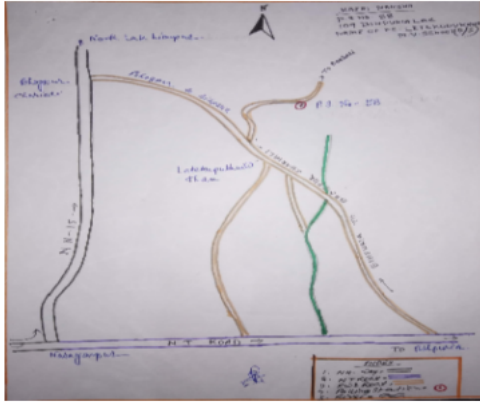

Nazri Naksha