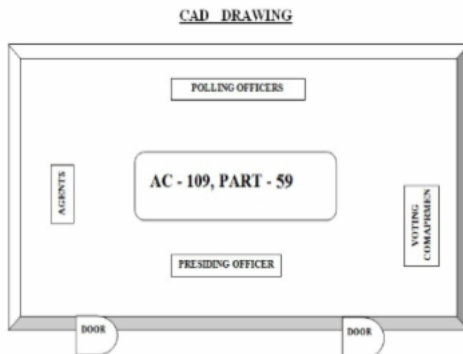

নিৰ্বাচক পঞ্জীয়ন বিষয়াৰ স্বাক্ষৰ

Nazri Naksha

Google Map View

Polling Station Building Front View

ভোটগ্ৰহন কেন্দ্ৰৰ সন্মুখৰ দৃশ্য

Cad View

Key MAP View

1 নাম : পাৰিজাত হাজৰিকা পিতাৰ নাম: তৰুন হাজৰিকা ঘৰ নং : 0 বয়স : 24 লিঙ্গ : মহিলা	PZH0108894 ফটো উপলব্ধ	2 নাম : বিকাশ বৰা পিতাৰ নাম: চিদানন্দ বৰা ঘৰ নং : 00 বয়স : 23 লিঙ্গ : পুৰুষ	CDZ0490441 ফটো উপলব্ধ	3 নাম : দৰ্শনা হাজৰিকা পিতাৰ নাম: প্ৰফুল্ল হাজৰিকা ঘৰ নং : 00 বয়স : 21 লিঙ্গ : মহিলা	PZH0044404 ফটো উপলব্ধ
4 নাম : সংগীতা বৰা পিতাৰ নাম: নোমল বৰা ঘৰ নং : 0 বয়স : 21 লিঙ্গ : মহিলা	PZH0126011 ফটো উপলব্ধ	5 নাম : জগনাথ কোছাঁ পিতাৰ নাম: কিত্তি নাথ কোছাঁ ঘৰ নং : 1 বয়স : 46 লিঙ্গ : পুৰুষ	CDZ5734601 ফটো উপলব্ধ	6 নাম : শ্ৰেণী শইকীয়া কোচ স্বামীৰ নাম: জগনাথ কোচ ঘৰ নং : 1 বয়স : 33 লিঙ্গ : মহিলা	CDZ0181255 ফটো উপলব্ধ
7 নাম : জয়ন্ত বৰা পিতাৰ নাম: নিৰঞ্জন বৰা ঘৰ নং : 1 বয়স : 32 লিঙ্গ : পুৰুষ	CDZ0164889 ফটো উপলব্ধ	8 নাম : অনিল বৰা পিতাৰ নাম: জীবেশ্বৰ বৰা ঘৰ নং : 2 বয়স : 48 লিঙ্গ : পুৰুষ	CDZ5734645 ফটো উপলব্ধ	9 নাম : মদন বৰা পিতাৰ নাম: জীবেশ্বৰ বৰা ঘৰ নং : 2 বয়স : 48 লিঙ্গ : পুৰুষ	CDZ5734634 ফটো উপলব্ধ
10 নাম : নিজৰা বৰা পিতাৰ নাম: অনিল বৰা ঘৰ নং : 2 বয়স : 45 লিঙ্গ : মহিলা	CDZ0183442 ফটো উপলব্ধ	11 নাম : তৰণ বৰা পিতাৰ নাম: জীবেশ্বৰ বৰা ঘৰ নং : 2 বয়স : 44 লিঙ্গ : পুৰুষ	CDZ5734656 ফটো উপলব্ধ	12 নাম : নয়নমনি বৰুৱা বৰা স্বামীৰ নাম: মদন বৰা ঘৰ নং : 2 বয়স : 42 লিঙ্গ : মহিলা	CDZ0183533 ফটো উপলব্ধ
13 নাম : চিম্পী খাউণ্ড পিতাৰ নাম: মহেন্দ্ৰ খাউণ্ড ঘৰ নং : 02 বয়স : 20 লিঙ্গ : মহিলা	PZH0061291 ফটো উপলব্ধ	14 নাম : নৰেন বৰা পিতাৰ নাম: খগেশ্বৰ বৰা ঘৰ নং : 3 বয়স : 60 লিঙ্গ : পুৰুষ	CDZ5734678 ফটো উপলব্ধ	15 নাম : লেখক বৰা পিতাৰ নাম: খগেশ্বৰ বৰা ঘৰ নং : 3 বয়স : 60 লিঙ্গ : পুৰুষ	CDZ5734690 ফটো উপলব্ধ
16 নাম : পুতমাই বৰা স্বামীৰ নাম: লেখক বৰা ঘৰ নং : 3 বয়স : 59 লিঙ্গ : মহিলা	CDZ5734703 ফটো উপলব্ধ	17 নাম : টুটমনি বৰা স্বামীৰ নাম: নৰেন বৰা ঘৰ নং : 3 বয়স : 55 লিঙ্গ : মহিলা	CDZ5734689 ফটো উপলব্ধ	18 নাম : জিজু বৰা পিতাৰ নাম: লেখক বৰা ঘৰ নং : 3 বয়স : 32 লিঙ্গ : পুৰুষ	CDZ0222968 ফটো উপলব্ধ
19 নাম : জুলি দাস বৰা স্বামীৰ নাম: জিজু বৰা ঘৰ নং : 3 বয়স : 28 লিঙ্গ : মহিলা	CDZ0453209 ফটো উপলব্ধ	20 নাম : পাৰ্থ প্ৰতিম বৰা পিতাৰ নাম: নৰেন বৰা ঘৰ নং : 3 বয়স : 26 লিঙ্গ : পুৰুষ	CDZ0408278 ফটো উপলব্ধ	21 নাম : পৰিসীতা শইকীয়া স্বামীৰ নাম: পাৰ্থ প্ৰতিম বৰা ঘৰ নং : 3 বয়স : 25 লিঙ্গ : মহিলা	CDZ0493353 ফটো উপলব্ধ
22 নাম : টংকেশ্বৰ বৰা পিতাৰ নাম: মুহিৰাম বৰা ঘৰ নং : 8 বয়স : 73 লিঙ্গ : পুৰুষ	CDZ5734714 ফটো উপলব্ধ	23 নাম : মাকন বৰা স্বামীৰ নাম: টংকেশ্বৰ বৰা ঘৰ নং : 8 বয়স : 70 লিঙ্গ : মহিলা	CDZ5734725 ফটো উপলব্ধ	24 নাম : টুটমনি বৰা পিতাৰ নাম: টংকেশ্বৰ বৰা ঘৰ নং : 8 বয়স : 50 লিঙ্গ : মহিলা	CDZ5734736 ফটো উপলব্ধ
25 নাম : বিজিত বৰা পিতাৰ নাম: টংকেশ্বৰ বৰা ঘৰ নং : 8 বয়স : 49 লিঙ্গ : পুৰুষ	CDZ5734747 ফটো উপলব্ধ	26 নাম : জয়ন্ত বৰা পিতাৰ নাম: টংকেশ্বৰ বৰা ঘৰ নং : 8 বয়স : 47 লিঙ্গ : পুৰুষ	CDZ5734758 ফটো উপলব্ধ	27 নাম : দিপালী শইকীয়া বৰা স্বামীৰ নাম: বিজিত বৰা ঘৰ নং : 8 বয়স : 40 লিঙ্গ : মহিলা	CDZ1821143 ফটো উপলব্ধ
28 নাম : মুনমী বৰা স্বামীৰ নাম: জয়ন্ত বৰা ঘৰ নং : 8 বয়স : 35 লিঙ্গ : মহিলা	CDZ0183491 ফটো উপলব্ধ	29 নাম : চেনীৰাম বৰা পিতাৰ নাম: লক্ষীৰাম বৰা ঘৰ নং : 5 বয়স : 60 লিঙ্গ : পুৰুষ	CDZ5734769 ফটো উপলব্ধ	30 নাম : পৰেশ বৰা পিতাৰ নাম: লক্ষীৰাম বৰা ঘৰ নং : 5 বয়স : 53 লিঙ্গ : পুৰুষ	CDZ5734770 ফটো উপলব্ধ