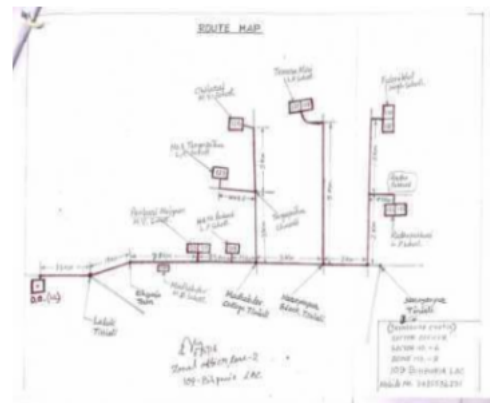

নিৰ্বাচক পঞ্জীয়ন বিষয়াৰ স্বাক্ষৰ

Nazri Naksha

Google Map View

Polling Station Building Front View

ভোটগ্ৰহন কেন্দ্ৰৰ সন্মুখৰ দৃশ্য

Cad View

Key MAP View

1 নাম : কৃষ্ণ ভৰালী পিতাৰ নাম: ভদ্রেস্বৰ ভৰালী ঘৰ নং : 1 বয়স : 38 লিঙ্গ : পুৰুষ	CDZ0164525 ফটো উপলব্ধ	2 নাম : জন মেধি বৰা স্বামীৰ নাম: নকুল বৰা ঘৰ নং : 8 বয়স : 51 লিঙ্গ : মহিলা	CDZ6634599 ফটো উপলব্ধ	3 নাম : দিলিপ কুমাৰ মেধি পিতাৰ নাম: অনিৰাম মেধি ঘৰ নং : 8 বয়স : 44 লিঙ্গ : পুৰুষ	CDZ6634613 ফটো উপলব্ধ
4 নাম : প্ৰণামিকা শইকীয়া স্বামীৰ নাম: দিলীপ কুমাৰ মেধি ঘৰ নং : 4 বয়স : 32 লিঙ্গ : মহিলা	CDZ0540401 ফটো উপলব্ধ	5 নাম : জৰি বৰা পিতাৰ নাম: নকুলচন্দ্ৰ বৰা ঘৰ নং : 8 বয়স : 30 লিঙ্গ : মহিলা	CDZ0234179 ফটো উপলব্ধ	6 নাম : লক্ষ্মীৰাণী বৰা মাতৃৰ নাম: জুনু মেধি বৰা ঘৰ নং : 8 বয়স : 27 লিঙ্গ : মহিলা	CDZ0128033 ফটো উপলব্ধ
7 নাম : অতুল শইকীয়া পিতাৰ নাম: নাৰায়ণ শইকীয়া ঘৰ নং : 5 বয়স : 65 লিঙ্গ : পুৰুষ	CDZ6634624 ফটো উপলব্ধ	8 নাম : মামণি শইকীয়া স্বামীৰ নাম: অতুল শইকীয়া ঘৰ নং : 5 বয়স : 55 লিঙ্গ : মহিলা	CDZ6634635 ফটো উপলব্ধ	9 নাম : ৰক্তিমজ্যোতি শইকীয়া পিতাৰ নাম: অতুল শইকীয়া ঘৰ নং : 5 বয়স : 21 লিঙ্গ : পুৰুষ	PZH0129288 ফটো উপলব্ধ
10 নাম : অজিত পাঠক পিতাৰ নাম: মুহিধৰ দত্ত পাঠক ঘৰ নং : 6 বয়স : 61 লিঙ্গ : পুৰুষ	CDZ6634646 ফটো উপলব্ধ	11 নাম : শিখাৰানী ভূঞা স্বামীৰ নাম: অজিত কুমাৰ পাঠক ঘৰ নং : 6 বয়স : 55 লিঙ্গ : মহিলা	CDZ6634657 ফটো উপলব্ধ	12 নাম : অক্ষয় কিশোৰ পাঠক পিতাৰ নাম: অজিত কুমাৰ পাঠক ঘৰ নং : 6 বয়স : 27 লিঙ্গ : পুৰুষ	CDZ0309336 ফটো উপলব্ধ
13 নাম : পূৰ্ণানন্দ দত্ত পিতাৰ নাম: গিৰিধৰ দত্ত ঘৰ নং : 9 বয়স : 67 লিঙ্গ : পুৰুষ	CDZ6634668 ফটো উপলব্ধ	14 নাম : জন দত্ত স্বামীৰ নাম: পূৰ্ণানন্দ দত্ত ঘৰ নং : 9 বয়স : 58 লিঙ্গ : মহিলা	CDZ6634679 ফটো উপলব্ধ	15 নাম : মিন্টু দত্ত পিতাৰ নাম: পূৰ্ণানন্দ দত্ত ঘৰ নং : 9 বয়স : 45 লিঙ্গ : পুৰুষ	CDZ6634680 ফটো উপলব্ধ
16 নাম : বিশ্বজিত দত্ত পিতাৰ নাম: পূৰ্ণানন্দ দত্ত ঘৰ নং : 9 বয়স : 35 লিঙ্গ : পুৰুষ	CDZ6634691 ফটো উপলব্ধ	17 নাম : ফটিক শইকীয়া পিতাৰ নাম: নাৰায়ণ শইকীয়া ঘৰ নং : 8 বয়স : 59 লিঙ্গ : পুৰুষ	CDZ6634704 ফটো উপলব্ধ	18 নাম : পোনাকী শইকীয়া স্বামীৰ নাম: ফটিক শইকীয়া ঘৰ নং : 8 বয়স : 51 লিঙ্গ : মহিলা	CDZ6634715 ফটো উপলব্ধ
19 নাম : পুতুল শইকীয়া পিতাৰ নাম: নাৰায়ণ শইকীয়া ঘৰ নং : 8 বয়স : 33 লিঙ্গ : পুৰুষ	CDZ6634726 ফটো উপলব্ধ	20 নাম : মিতালী শইকীয়া স্বামীৰ নাম: পুতুল শইকীয়া ঘৰ নং : 8 বয়স : 32 লিঙ্গ : মহিলা	CDZ0265116 ফটো উপলব্ধ	21 নাম : লাট শইকীয়া পিতাৰ নাম: ফটিক শইকীয়া ঘৰ নং : 8 বয়স : 26 লিঙ্গ : পুৰুষ	CDZ0285627 ফটো উপলব্ধ
22 নাম : পংকজ দত্ত পিতাৰ নাম: ডম্বৰুধৰ দত্ত ঘৰ নং : 9 বয়স : 58 লিঙ্গ : পুৰুষ	CDZ6634759 ফটো উপলব্ধ	23 নাম : দীপা মণি বৰা স্বামীৰ নাম: পংকজ দত্ত ঘৰ নং : 9 বয়স : 49 লিঙ্গ : মহিলা	CDZ6634760 ফটো উপলব্ধ	24 নাম : আকুল দত্ত পিতাৰ নাম: পংকজ দত্ত ঘৰ নং : 09 বয়স : 22 লিঙ্গ : মহিলা	CDZ0552018 ফটো উপলব্ধ
25 নাম : খল্লী বৰুৱা স্বামীৰ নাম: সৌমেশ্বৰ বৰুৱা ঘৰ নং : 10 বয়স : 85 লিঙ্গ : মহিলা	CDZ6634782 ফটো উপলব্ধ	26 নাম : লক্ষীকান্ত বৰুৱা পিতাৰ নাম: সৌমেশ্বৰ বৰুৱা ঘৰ নং : 10 বয়স : 50 লিঙ্গ : পুৰুষ	CDZ6634793 ফটো উপলব্ধ	27 নাম : চচী বৰুৱা স্বামীৰ নাম: ইন্দ্ৰেশ্বৰ বৰুৱা ঘৰ নং : 10 বয়স : 50 লিঙ্গ : মহিলা	CDZ6634806 ফটো উপলব্ধ
28 নাম : পুনি বৰুৱা স্বামীৰ নাম: লখীকান্ত বৰুৱা ঘৰ নং : 10 বয়স : 45 লিঙ্গ : মহিলা	CDZ6634817 ফটো উপলব্ধ	29 নাম : ঘন বৰুৱা পিতাৰ নাম: সৌমেশ্বৰ বৰুৱা ঘৰ নং : 10 বয়স : 36 লিঙ্গ : পুৰুষ	CDZ0001586 ফটো উপলব্ধ	30 নাম : ধৰিত্ৰী বৰুৱা পিতাৰ নাম: লক্ষীকান্ত বৰুৱা ঘৰ নং : 10 বয়স : 25 লিঙ্গ : মহিলা	CDZ0304360 ফটো উপলব্ধ