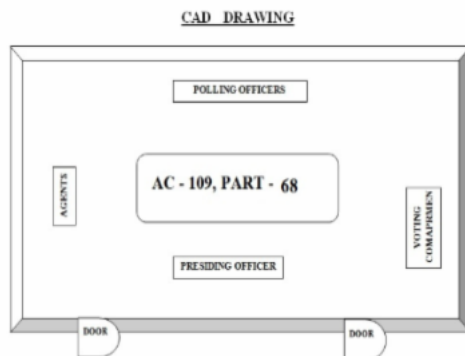

নিৰ্বাচক পঞ্জীয়ন বিষয়াৰ স্বাক্ষৰ

Nazri Naksha

Google Map View

Polling Station Building Front View

ভোটগ্ৰহন কেন্দ্ৰৰ সন্মুখৰ দৃশ্য

Cad View

Key MAP View

1 নাম : কৃষ্ণ ভৰালী পিতাৰ নাম: ভদ্রেস্বৰ ভৰালী ঘৰ নং : 1 বয়স : 38 লিঙ্গ : পুৰুষ	CDZ0164525 ফটো উপলব্ধ	2 নাম : জন মেধি বৰা স্বামীৰ নাম: নকুল বৰা ঘৰ নং : 8 বয়স : 51 লিঙ্গ : মহিলা	CDZ6634599 ফটো উপলব্ধ	3 নাম : দিলিপ কুমাৰ মেধি পিতাৰ নাম: অনিৰাম মেধি ঘৰ নং : 8 বয়স : 44 লিঙ্গ : পুৰুষ	CDZ6634613 ফটো উপলব্ধ
4 নাম : প্ৰণামিকা শইকীয়া স্বামীৰ নাম: দিলীপ কুমাৰ মেধি ঘৰ নং : 4 বয়স : 32 লিঙ্গ : মহিলা	CDZ0540401 ফটো উপলব্ধ	5 নাম : জৰি বৰা পিতাৰ নাম: নকুলচন্দ্ৰ বৰা ঘৰ নং : 8 বয়স : 30 লিঙ্গ : মহিলা	CDZ0234179 ফটো উপলব্ধ	6 নাম : লক্ষ্মীৰাণী বৰা মাতৃৰ নাম: জুনু মেধি বৰা ঘৰ নং : 8 বয়স : 27 লিঙ্গ : মহিলা	CDZ0128033 ফটো উপলব্ধ
7 নাম : অতুল শইকীয়া পিতাৰ নাম: নাৰায়ণ শইকীয়া ঘৰ নং : 5 বয়স : 65 লিঙ্গ : পুৰুষ	CDZ6634624 ফটো উপলব্ধ	8 নাম : মামণি শইকীয়া স্বামীৰ নাম: অতুল শইকীয়া ঘৰ নং : 5 বয়স : 55 লিঙ্গ : মহিলা	CDZ6634635 ফটো উপলব্ধ	9 নাম : ৰক্তিমজ্যোতি শইকীয়া পিতাৰ নাম: অতুল শইকীয়া ঘৰ নং : 5 বয়স : 21 লিঙ্গ : পুৰুষ	PZH0129288 ফটো উপলব্ধ
10 নাম : অজিত পাঠক পিতাৰ নাম: মুহিধৰ দত্ত পাঠক ঘৰ নং : 6 বয়স : 61 লিঙ্গ : পুৰুষ	CDZ6634646 ফটো উপলব্ধ	11 নাম : শিখাৰানী ভূঞা স্বামীৰ নাম: অজিত কুমাৰ পাঠক ঘৰ নং : 6 বয়স : 55 লিঙ্গ : মহিলা	CDZ6634657 ফটো উপলব্ধ	12 নাম : অক্ষয় কিশোৰ পাঠক পিতাৰ নাম: অজিত কুমাৰ পাঠক ঘৰ নং : 6 বয়স : 27 লিঙ্গ : পুৰুষ	CDZ0309336 ফটো উপলব্ধ
13 নাম : পূৰ্ণানন্দ দত্ত পিতাৰ নাম: গিৰিধৰ দত্ত ঘৰ নং : 9 বয়স : 67 লিঙ্গ : পুৰুষ	CDZ6634668 ফটো উপলব্ধ	14 নাম : জন দত্ত স্বামীৰ নাম: পূৰ্ণানন্দ দত্ত ঘৰ নং : 9 বয়স : 58 লিঙ্গ : মহিলা	CDZ6634679 ফটো উপলব্ধ	15 নাম : মিন্টু দত্ত পিতাৰ নাম: পূৰ্ণানন্দ দত্ত ঘৰ নং : 9 বয়স : 45 লিঙ্গ : পুৰুষ	CDZ6634680 ফটো উপলব্ধ
16 নাম : বিশ্বজিত দত্ত পিতাৰ নাম: পূৰ্ণানন্দ দত্ত ঘৰ নং : 9 বয়স : 35 লিঙ্গ : পুৰুষ	CDZ6634691 ফটো উপলব্ধ	17 নাম : ফটিক শইকীয়া পিতাৰ নাম: নাৰায়ণ শইকীয়া ঘৰ নং : 8 বয়স : 59 লিঙ্গ : পুৰুষ	CDZ6634704 ফটো উপলব্ধ	18 নাম : পোনাকী শইকীয়া স্বামীৰ নাম: ফটিক শইকীয়া ঘৰ নং : 8 বয়স : 51 লিঙ্গ : মহিলা	CDZ6634715 ফটো উপলব্ধ
19 নাম : পুতুল শইকীয়া পিতাৰ নাম: নাৰায়ণ শইকীয়া ঘৰ নং : 8 বয়স : 33 লিঙ্গ : পুৰুষ	CDZ6634726 ফটো উপলব্ধ	20 নাম : মিতালী শইকীয়া স্বামীৰ নাম: পুতুল শইকীয়া ঘৰ নং : 8 বয়স : 32 লিঙ্গ : মহিলা	CDZ0265116 ফটো উপলব্ধ	21 নাম : লাট শইকীয়া পিতাৰ নাম: ফটিক শইকীয়া ঘৰ নং : 8 বয়স : 26 লিঙ্গ : পুৰুষ	CDZ0285627 ফটো উপলব্ধ
22 নাম : পংকজ দত্ত পিতাৰ নাম: ডম্বৰুধৰ দত্ত ঘৰ নং : 9 বয়স : 58 লিঙ্গ : পুৰুষ	CDZ6634759 ফটো উপলব্ধ	23 নাম : দীপা মণি বৰা স্বামীৰ নাম: পংকজ দত্ত ঘৰ নং : 9 বয়স : 49 লিঙ্গ : মহিলা	CDZ6634760 ফটো উপলব্ধ	24 নাম : আকুল দত্ত পিতাৰ নাম: পংকজ দত্ত ঘৰ নং : 09 বয়স : 22 লিঙ্গ : মহিলা	CDZ0552018 ফটো উপলব্ধ
25 নাম : খল্লী বৰুৱা স্বামীৰ নাম: সৌমেশ্বৰ বৰুৱা ঘৰ নং : 10 বয়স : 85 লিঙ্গ : মহিলা	CDZ6634782 ফটো উপলব্ধ	26 নাম : লক্ষীকান্ত বৰুৱা পিতাৰ নাম: সৌমেশ্বৰ বৰুৱা ঘৰ নং : 10 বয়স : 50 লিঙ্গ : পুৰুষ	CDZ6634793 ফটো উপলব্ধ	27 নাম : চচী বৰুৱা স্বামীৰ নাম: ইন্দ্ৰেশ্বৰ বৰুৱা ঘৰ নং : 10 বয়স : 50 লিঙ্গ : মহিলা	CDZ6634806 ফটো উপলব্ধ
28 নাম : পুনি বৰুৱা স্বামীৰ নাম: লখীকান্ত বৰুৱা ঘৰ নং : 10 বয়স : 45 লিঙ্গ : মহিলা	CDZ6634817 ফটো উপলব্ধ	29 নাম : ঘন বৰুৱা পিতাৰ নাম: সৌমেশ্বৰ বৰুৱা ঘৰ নং : 10 বয়স : 36 লিঙ্গ : পুৰুষ	CDZ0001586 ফটো উপলব্ধ	30 নাম : ধৰিত্ৰী বৰুৱা পিতাৰ নাম: লক্ষীকান্ত বৰুৱা ঘৰ নং : 10 বয়স : 25 লিঙ্গ : মহিলা	CDZ0304360 ফটো উপলব্ধ