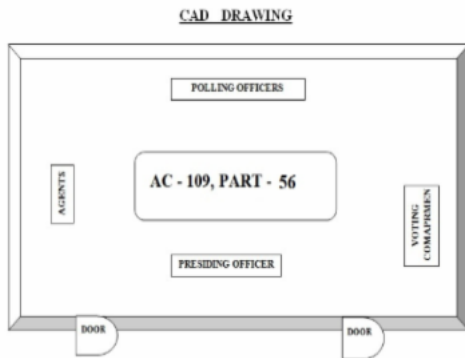

নিৰ্বাচক পঞ্জীয়ন বিষয়াৰ স্বাক্ষৰ

Nazri Naksha

Google Map View

Polling Station Building Front View

ভোটগ্রহন কেন্দ্ৰৰ সন্মুখৰ দৃশ্য

Cad View

Key MAP View

1 নাম : মিনি কৰুবা স্বামীৰ নাম: বিজু কৰুবা ঘৰ নং : 1 বয়স : 56 লিঙ্গ : মহিলা	CDZ5434571 ফটো উপলব্ধ	2 নাম : জোনালী কৰুবা স্বামীৰ নাম: বোধেন কৰুবা ঘৰ নং : 1 বয়স : 34 লিঙ্গ : মহিলা	CDZ0000539 ফটো উপলব্ধ	3 নাম : চেনীমাই কৰুবা স্বামীৰ নাম: বিজু কৰুবা ঘৰ নং : 1 বয়স : 30 লিঙ্গ : মহিলা	CDZ0000786 ফটো উপলব্ধ
4 নাম : পপী কোঁৱৰ স্বামীৰ নাম: পংকজ কোঁৱৰ ঘৰ নং : 1 বয়স : 26 লিঙ্গ : মহিলা	CDZ0509422 ফটো উপলব্ধ	5 নাম : গোবিন দাস পিতাৰ নাম: কৃষান দাস ঘৰ নং : 1 বয়স : 21 লিঙ্গ : পুৰুষ	PZH0028936 ফটো উপলব্ধ	6 নাম : বাবুল কৰুবা পিতাৰ নাম: অনিল কৰুবা ঘৰ নং : 1 ক বয়স : 35 লিঙ্গ : পুৰুষ	CDZ0392274 ফটো উপলব্ধ
7 নাম : জোনমনি শইকীয়া স্বামীৰ নাম: হেমন্ত শইকীয়া ঘৰ নং : 1 ক বয়স : 43 লিঙ্গ : মহিলা	CDZ0260141 ফটো উপলব্ধ	8 নাম : ৰতন কৰুবা পিতাৰ নাম: অনিল কৰুবা ঘৰ নং : 1 ক বয়স : 33 লিঙ্গ : পুৰুষ	CDZ0000638 ফটো উপলব্ধ	9 নাম : ৰাজেশ কৰুবা পিতাৰ নাম: অনিল কৰুবা ঘৰ নং : 1 ক বয়স : 32 লিঙ্গ : পুৰুষ	CDZ0000679 ফটো উপলব্ধ
10 নাম : ভনী কৰুবা স্বামীৰ নাম: বাবুল কৰুবা ঘৰ নং : 1 ক বয়স : 30 লিঙ্গ : মহিলা	CDZ0000836 ফটো উপলব্ধ	11 নাম : অঞ্জলী কৰুবা স্বামীৰ নাম: ৰাজেন কৰুবা ঘৰ নং : 1 ক বয়স : 29 লিঙ্গ : মহিলা	CDZ0000968 ফটো উপলব্ধ	12 নাম : ঋতুসা গগৈ খাউণ্ড স্বামীৰ নাম: জয়ন্ত খাউণ্ড ঘৰ নং : 1 নং বৰপথাৰ বয়স : 21 লিঙ্গ : মহিলা	PZH0009423 ফটো উপলব্ধ
S 13 নাম : মুচুৰ কৰুবা পিতাৰ নাম: মধু কৰুবা ঘৰ নং : 1 ক বয়স : 87 লিঙ্গ : পুৰুষ	CDZ5434582 ফটো উপলব্ধ	14 নাম : অনিল কৰুবা পিতাৰ নাম: মুচুৰ কৰুবা ঘৰ নং : 1 ক বয়স : 65 লিঙ্গ : পুৰুষ	CDZ5434593 ফটো উপলব্ধ	15 নাম : দৈবাৰী কৰুবা স্বামীৰ নাম: অনিল কৰুবা ঘৰ নং : 1 ক বয়স : 55 লিঙ্গ : মহিলা	CDZ5434606 ফটো উপলব্ধ
16 নাম : মোহন কৰুবা পিতাৰ নাম: ৰঘুনাথ কৰুবা ঘৰ নং : 2 বয়স : 56 লিঙ্গ : পুৰুষ	CDZ5434617 ফটো উপলব্ধ	17 নাম : তিলক কৰুবা পিতাৰ নাম: মোহন কৰুবা ঘৰ নং : 2 বয়স : 23 লিঙ্গ : পুৰুষ	CDZ0474585 ফটো উপলব্ধ	18 নাম : পকয়া কৰুবা স্বামীৰ নাম: লহৰু কৰুবা ঘৰ নং : 3 বয়স : 61 লিঙ্গ : মহিলা	CDZ5434639 ফটো উপলব্ধ
19 নাম : মহেন্দ্ৰ কৰুবা পিতাৰ নাম: লহৰু কৰুবা ঘৰ নং : 3 বয়স : 43 লিঙ্গ : পুৰুষ	CDZ5434640 ফটো উপলব্ধ	20 নাম : লতা কৰুবা স্বামীৰ নাম: মহেন্দ্ৰ কৰুবা ঘৰ নং : 3 বয়স : 40 লিঙ্গ : মহিলা	CDZ0074559 ফটো উপলব্ধ	21 নাম : বাবুল কৰুবা মাতৃৰ নাম: লহৰু কৰুবা ঘৰ নং : 3 বয়স : 32 লিঙ্গ : পুৰুষ	CDZ0074807 ফটো উপলব্ধ
22 নাম : চুমী কৰুবা স্বামীৰ নাম: বাবুল কৰুবা ঘৰ নং : 3 বয়স : 29 লিঙ্গ : মহিলা	CDZ0075176 ফটো উপলব্ধ	E 23 নাম : লিলি কৰুবা স্বামীৰ নাম: চিমন কৰুবা ঘৰ নং : 5 বয়স : 67 লিঙ্গ : মহিলা	CDZ5434662 ফটো উপলব্ধ	E 24 নাম : ৰবিন কৰুবা পিতাৰ নাম: চিমন কৰুবা ঘৰ নং : 5 বয়স : 50 লিঙ্গ : পুৰুষ	CDZ5434673 ফটো উপলব্ধ
25 নাম : চপ্পা ৰৌতিয়া কৰুবা স্বামীৰ নাম: ৰবিন কৰুবা ঘৰ নং : 5 বয়স : 43 লিঙ্গ : মহিলা	CDZ0260265 ফটো উপলব্ধ	26 নাম : ইলা বৰা স্বামীৰ নাম: মাখন বৰা ঘৰ নং : 1 ক বয়স : 74 লিঙ্গ : মহিলা	CDZ0144303 ফটো উপলব্ধ	27 নাম : কৰমি কৰুবা স্বামীৰ নাম: তিৰকু কৰুবা ঘৰ নং : 6 বয়স : 53 লিঙ্গ : মহিলা	CDZ5434684 ফটো উপলব্ধ
28 নাম : হৰেণ কৰুবা পিতাৰ নাম: বিৰসা কৰুবা ঘৰ নং : 9 বয়স : 57 লিঙ্গ : পুৰুষ	CDZ5434695 ফটো উপলব্ধ	29 নাম : চনীয়াৰ কৰুবা স্বামীৰ নাম: হৰেণ কৰুবা ঘৰ নং : 9 বয়স : 52 লিঙ্গ : মহিলা	CDZ5434708 ফটো উপলব্ধ	30 নাম : মহাবীৰ কাৰুবা পিতাৰ নাম: ৰয়া কাৰুবা ঘৰ নং : 7 বয়স : 24 লিঙ্গ : পুৰুষ	CDZ0499517 ফটো উপলব্ধ