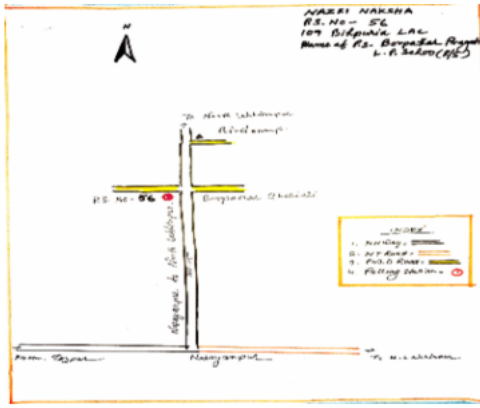

নিৰ্বাচক পঞ্জীয়ন বিষয়াৰ স্বাক্ষৰ

Nazri Naksha

Google Map View

Polling Station Building Front View

ভোটগ্রহন কেন্দ্ৰৰ সন্মুখৰ দৃশ্য

Cad View

Key MAP View

1 নাম : মিনি কৰুবা স্বামীৰ নাম: বিজু কৰুবা ঘৰ নং : 1 বয়স : 56 লিঙ্গ : মহিলা	CDZ5434571 ফটো উপলব্ধ	2 নাম : জোনালী কৰুবা স্বামীৰ নাম: বোধেন কৰুবা ঘৰ নং : 1 বয়স : 34 লিঙ্গ : মহিলা	CDZ0000539 ফটো উপলব্ধ	3 নাম : চেনীমাই কৰুবা স্বামীৰ নাম: বিজু কৰুবা ঘৰ নং : 1 বয়স : 30 লিঙ্গ : মহিলা	CDZ0000786 ফটো উপলব্ধ
4 নাম : পপী কোঁৱৰ স্বামীৰ নাম: পংকজ কোঁৱৰ ঘৰ নং : 1 বয়স : 26 লিঙ্গ : মহিলা	CDZ0509422 ফটো উপলব্ধ	5 নাম : গোবিন দাস পিতাৰ নাম: কৃষান দাস ঘৰ নং : 1 বয়স : 21 লিঙ্গ : পুৰুষ	PZH0028936 ফটো উপলব্ধ	6 নাম : বাবুল কৰুবা পিতাৰ নাম: অনিল কৰুবা ঘৰ নং : 1 ক বয়স : 35 লিঙ্গ : পুৰুষ	CDZ0392274 ফটো উপলব্ধ
7 নাম : জোনমনি শইকীয়া স্বামীৰ নাম: হেমন্ত শইকীয়া ঘৰ নং : 1 ক বয়স : 43 লিঙ্গ : মহিলা	CDZ0260141 ফটো উপলব্ধ	8 নাম : ৰতন কৰুবা পিতাৰ নাম: অনিল কৰুবা ঘৰ নং : 1 ক বয়স : 33 লিঙ্গ : পুৰুষ	CDZ0000638 ফটো উপলব্ধ	9 নাম : ৰাজেশ কৰুবা পিতাৰ নাম: অনিল কৰুবা ঘৰ নং : 1 ক বয়স : 32 লিঙ্গ : পুৰুষ	CDZ0000679 ফটো উপলব্ধ
10 নাম : ভনী কৰুবা স্বামীৰ নাম: বাবুল কৰুবা ঘৰ নং : 1 ক বয়স : 30 লিঙ্গ : মহিলা	CDZ0000836 ফটো উপলব্ধ	11 নাম : অঞ্জলী কৰুবা স্বামীৰ নাম: ৰাজেন কৰুবা ঘৰ নং : 1 ক বয়স : 29 লিঙ্গ : মহিলা	CDZ0000968 ফটো উপলব্ধ	12 নাম : ঋতুসা গগৈ খাউণ্ড স্বামীৰ নাম: জয়ন্ত খাউণ্ড ঘৰ নং : 1 নং বৰপথাৰ বয়স : 21 লিঙ্গ : মহিলা	PZH0009423 ফটো উপলব্ধ
S 13 নাম : মুচুৰ কৰুবা পিতাৰ নাম: মধু কৰুবা ঘৰ নং : 1 ক বয়স : 87 লিঙ্গ : পুৰুষ	CDZ5434582 ফটো উপলব্ধ	14 নাম : অনিল কৰুবা পিতাৰ নাম: মুচুৰ কৰুবা ঘৰ নং : 1 ক বয়স : 65 লিঙ্গ : পুৰুষ	CDZ5434593 ফটো উপলব্ধ	15 নাম : দৈবাৰী কৰুবা স্বামীৰ নাম: অনিল কৰুবা ঘৰ নং : 1 ক বয়স : 55 লিঙ্গ : মহিলা	CDZ5434606 ফটো উপলব্ধ
16 নাম : মোহন কৰুবা পিতাৰ নাম: ৰঘুনাথ কৰুবা ঘৰ নং : 2 বয়স : 56 লিঙ্গ : পুৰুষ	CDZ5434617 ফটো উপলব্ধ	17 নাম : তিলক কৰুবা পিতাৰ নাম: মোহন কৰুবা ঘৰ নং : 2 বয়স : 23 লিঙ্গ : পুৰুষ	CDZ0474585 ফটো উপলব্ধ	18 নাম : পকয়া কৰুবা স্বামীৰ নাম: লহৰু কৰুবা ঘৰ নং : 3 বয়স : 61 লিঙ্গ : মহিলা	CDZ5434639 ফটো উপলব্ধ
19 নাম : মহেন্দ্ৰ কৰুবা পিতাৰ নাম: লহৰু কৰুবা ঘৰ নং : 3 বয়স : 43 লিঙ্গ : পুৰুষ	CDZ5434640 ফটো উপলব্ধ	20 নাম : লতা কৰুবা স্বামীৰ নাম: মহেন্দ্ৰ কৰুবা ঘৰ নং : 3 বয়স : 40 লিঙ্গ : মহিলা	CDZ0074559 ফটো উপলব্ধ	21 নাম : বাবুল কৰুবা মাতৃৰ নাম: লহৰু কৰুবা ঘৰ নং : 3 বয়স : 32 লিঙ্গ : পুৰুষ	CDZ0074807 ফটো উপলব্ধ
22 নাম : চুমী কৰুবা স্বামীৰ নাম: বাবুল কৰুবা ঘৰ নং : 3 বয়স : 29 লিঙ্গ : মহিলা	CDZ0075176 ফটো উপলব্ধ	E 23 নাম : লিলি কৰুবা স্বামীৰ নাম: চিমন কৰুবা ঘৰ নং : 5 বয়স : 67 লিঙ্গ : মহিলা	CDZ5434662 ফটো উপলব্ধ	E 24 নাম : ৰবিন কৰুবা পিতাৰ নাম: চিমন কৰুবা ঘৰ নং : 5 বয়স : 50 লিঙ্গ : পুৰুষ	CDZ5434673 ফটো উপলব্ধ
25 নাম : চপ্পা ৰৌতিয়া কৰুবা স্বামীৰ নাম: ৰবিন কৰুবা ঘৰ নং : 5 বয়স : 43 লিঙ্গ : মহিলা	CDZ0260265 ফটো উপলব্ধ	26 নাম : ইলা বৰা স্বামীৰ নাম: মাখন বৰা ঘৰ নং : 1 ক বয়স : 74 লিঙ্গ : মহিলা	CDZ0144303 ফটো উপলব্ধ	27 নাম : কৰমি কৰুবা স্বামীৰ নাম: তিৰকু কৰুবা ঘৰ নং : 6 বয়স : 53 লিঙ্গ : মহিলা	CDZ5434684 ফটো উপলব্ধ
28 নাম : হৰেণ কৰুবা পিতাৰ নাম: বিৰসা কৰুবা ঘৰ নং : 9 বয়স : 57 লিঙ্গ : পুৰুষ	CDZ5434695 ফটো উপলব্ধ	29 নাম : চনীয়াৰ কৰুবা স্বামীৰ নাম: হৰেণ কৰুবা ঘৰ নং : 9 বয়স : 52 লিঙ্গ : মহিলা	CDZ5434708 ফটো উপলব্ধ	30 নাম : মহাবীৰ কাৰুবা পিতাৰ নাম: ৰয়া কাৰুবা ঘৰ নং : 7 বয়স : 24 লিঙ্গ : পুৰুষ	CDZ0499517 ফটো উপলব্ধ