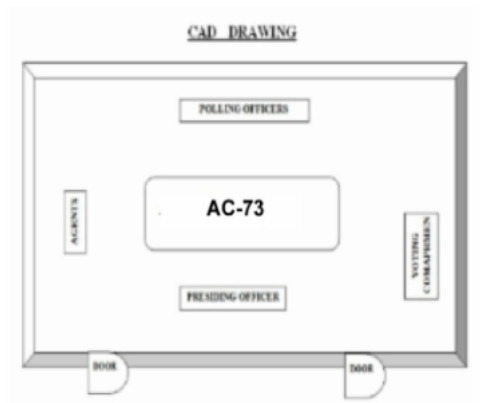

নিৰ্বাচক পঞ্জীয়ন বিষয়াৰ স্বাক্ষৰ

Nazri Naksha

Google Map View

Polling Station Building Front View

ভোটগ্ৰহন কেন্দ্ৰৰ সন্মুখৰ দৃশ্য

Cad View

Key MAP View

1 নাম : পটালি পাণ্ডে স্বামীৰ নাম: হাবেল পাণ্ডে ঘৰ নং : 0 বয়স : 49 লিঙ্গ : মহিলা	CDZ0288381 ফটো উপলব্ধ	2 নাম : মুহিধৰ ফুকন পিতাৰ নাম: সৌমনাথ ফুকন ঘৰ নং : 1 বয়স : 60 লিঙ্গ : পুৰুষ	CDZ8239950 ফটো উপলব্ধ	3 নাম : নিজ ফুকন স্বামীৰ নাম: মুহিধৰ ফুকন ঘৰ নং : 1 বয়স : 55 লিঙ্গ : মহিলা	CDZ8239961 ফটো উপলব্ধ
4 নাম : টংকেশ্বৰ ফুকন পিতাৰ নাম: মুহিধৰ ফুকন ঘৰ নং : 1 বয়স : 27 লিঙ্গ : পুৰুষ	CDZ0285213 ফটো উপলব্ধ	5 নাম : বিকু নেওগ ফুকন স্বামীৰ নাম: টংকেশ্বৰ ফুকন ঘৰ নং : 1 বয়স : 26 লিঙ্গ : মহিলা	CDZ0510586 ফটো উপলব্ধ	6 নাম : টিনা ফুকন স্বামীৰ নাম: লক্ষী ফুকন ঘৰ নং : 1 বয়স : 21 লিঙ্গ : মহিলা	PZH0014829 ফটো উপলব্ধ
7 নাম : বাতুল ফুকন পিতাৰ নাম: মুহিধৰ ফুকন ঘৰ নং : 1 বয়স : 20 লিঙ্গ : পুৰুষ	PZH0014860 ফটো উপলব্ধ	8 নাম : মিনাকী ফুকন পিতাৰ নাম: কুৰেশ্বৰ ফুকন ঘৰ নং : 1 বয়স : 20 লিঙ্গ : মহিলা	PZH0015388 ফটো উপলব্ধ	9 নাম : লক্ষী ফুকন পিতাৰ নাম: কোমেশ্বৰ ফুকন ঘৰ নং : 1 বয়স : 25 লিঙ্গ : পুৰুষ	CDZ0285312 ফটো উপলব্ধ
10 নাম : কুৰেশ্বৰ ফুকন পিতাৰ নাম: সৌমনাথ ফুকন ঘৰ নং : 1 বয়স : 51 লিঙ্গ : পুৰুষ	CDZ8239972 ফটো উপলব্ধ	11 নাম : জয়াপ্ৰভা ফুকন স্বামীৰ নাম: কুৰেশ্বৰ ফুকন ঘৰ নং : 1 বয়স : 46 লিঙ্গ : মহিলা	CDZ8239983 ফটো উপলব্ধ	12 নাম : সুমিত্ৰা দুৱৰা স্বামীৰ নাম: চিদ্দানন্দ দুৱৰা ঘৰ নং : 3 বয়স : 60 লিঙ্গ : মহিলা	CDZ8240026 ফটো উপলব্ধ
13 নাম : সদানন্দ দুৱৰা পিতাৰ নাম: চিদ্দানন্দ দুৱৰা ঘৰ নং : 3 বয়স : 34 লিঙ্গ : পুৰুষ	CDZ0222869 ফটো উপলব্ধ	14 নাম : চুমি দুৱৰা স্বামীৰ নাম: সদানন্দ দুৱৰা ঘৰ নং : 3 বয়স : 27 লিঙ্গ : মহিলা	CDZ0309526 ফটো উপলব্ধ	15 নাম : বিকাশ দুৱৰা পিতাৰ নাম: চিদ্দানন্দ দুৱৰা ঘৰ নং : 3 বয়স : 27 লিঙ্গ : পুৰুষ	CDZ0223479 ফটো উপলব্ধ
16 নাম : হেম কান্ত দুৱৰা পিতাৰ নাম: মইনা দুৱৰা ঘৰ নং : 03 বয়স : 24 লিঙ্গ : মহিলা	CDZ0446864 ফটো উপলব্ধ	17 নাম : মইনা দুৱৰা পিতাৰ নাম: বাপুৰাম দুৱৰা ঘৰ নং : 3 বয়স : 55 লিঙ্গ : পুৰুষ	CDZ8240037 ফটো উপলব্ধ	18 নাম : টুটমণি দুৱৰা স্বামীৰ নাম: মইনা দুৱৰা ঘৰ নং : 3 বয়স : 53 লিঙ্গ : মহিলা	CDZ8240048 ফটো উপলব্ধ
S নাম : বাবৰী দুৱৰা স্বামীৰ নাম: বাপুৰাম দুৱৰা ঘৰ নং : 8 বয়স : 77 লিঙ্গ : মহিলা	CDZ8240059 ফটো উপলব্ধ	20 নাম : তৰণ দুৱৰা পিতাৰ নাম: বাপুৰাম দুৱৰা ঘৰ নং : 8 বয়স : 53 লিঙ্গ : পুৰুষ	CDZ8240071 ফটো উপলব্ধ	21 নাম : তপন দুৱৰা পিতাৰ নাম: বাপুৰাম দুৱৰা ঘৰ নং : 8 বয়স : 51 লিঙ্গ : পুৰুষ	CDZ8240093 ফটো উপলব্ধ
22 নাম : কিৰণ দুৱৰা স্বামীৰ নাম: তৰুণ দুৱৰা ঘৰ নং : 8 বয়স : 50 লিঙ্গ : মহিলা	CDZ8240082 ফটো উপলব্ধ	23 নাম : বিকুমনি দুৱৰা স্বামীৰ নাম: তপন দুৱৰা ঘৰ নং : 8 বয়স : 35 লিঙ্গ : মহিলা	CDZ0234088 ফটো উপলব্ধ	24 নাম : অংকু দুৱৰা পিতাৰ নাম: তৰুণ দুৱৰা ঘৰ নং : 4 বয়স : 23 লিঙ্গ : পুৰুষ	CDZ1897404 ফটো উপলব্ধ
25 নাম : অংকু দুৱৰা মাতৃৰ নাম: কিৰণ দুৱৰা ঘৰ নং : 4 বয়স : 22 লিঙ্গ : পুৰুষ	PZH0053769 ফটো উপলব্ধ	26 নাম : মাই ফুকন স্বামীৰ নাম: থানেশ্বৰ ফুকন ঘৰ নং : 5 বয়স : 90 লিঙ্গ : মহিলা	CDZ8240106 ফটো উপলব্ধ	27 নাম : নৰেশ্বৰ ফুকন পিতাৰ নাম: থানেশ্বৰ ফুকন ঘৰ নং : 5 বয়স : 55 লিঙ্গ : পুৰুষ	CDZ8240117 ফটো উপলব্ধ
28 নাম : প্ৰদীপ ফুকন পিতাৰ নাম: থানেশ্বৰ ফুকন ঘৰ নং : 5 বয়স : 50 লিঙ্গ : পুৰুষ	CDZ8240128 ফটো উপলব্ধ	29 নাম : মামনি ফুকন স্বামীৰ নাম: নৰেশ্বৰ ফুকন ঘৰ নং : 5 বয়স : 47 লিঙ্গ : মহিলা	CDZ0308320 ফটো উপলব্ধ	30 নাম : অৰুনা ফুকন পিতাৰ নাম: নৰেশ্বৰ ফুকন ঘৰ নং : 5 বয়স : 29 লিঙ্গ : মহিলা	CDZ0308312 ফটো উপলব্ধ