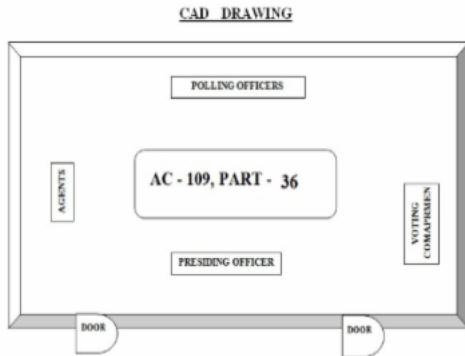

নিৰ্বাচক পঞ্জীয়ন বিষয়াৰ স্বাক্ষৰ

Nazri Naksha

Google Map View

Polling Station Building Front View

ভোটগ্রহন কেন্দ্ৰৰ সন্মুখৰ দৃশ্য

Cad View

Key MAP View

1 নাম : ঠগীৰাম হাজৰিকা স্বামীৰ নাম: পূৰ্ণ হাজৰিকা ঘৰ নং : ১ বয়স : 50 লিঙ্গ : পুৰুষ	CDZ3434579 ফটো উপলব্ধ	2 নাম : বুমী হাজৰিকা স্বামীৰ নাম: ঠগীৰাম হাজৰিকা ঘৰ নং : ১ বয়স : 47 লিঙ্গ : মহিলা	CDZ3434580 ফটো উপলব্ধ	3 নাম : দীপংকৰ শইকীয়া পিতাৰ নাম: প্ৰদীপ শইকীয়া ঘৰ নং : 1বী বয়স : 29 লিঙ্গ : পুৰুষ	CDZ1872803 ফটো উপলব্ধ
4 নাম : অনিমা চুতিয়া স্বামীৰ নাম: দীপংকৰ শইকীয়া ঘৰ নং : 1বী বয়স : 29 লিঙ্গ : মহিলা	CDZ1872811 ফটো উপলব্ধ	5 নাম : বাবু দেউৰী পিতাৰ নাম: গুনবাবু দেউৰী ঘৰ নং : 1 নং বুঢ়াবুঢ়ী বয়স : 23 লিঙ্গ : পুৰুষ	CDZ1875087 ফটো উপলব্ধ	6 নাম : লীলা হাজৰিকা পিতাৰ নাম: পূৰ্ণ হাজৰিকা ঘৰ নং : ১ক বয়স : 60 লিঙ্গ : পুৰুষ	CDZ3434591 ফটো উপলব্ধ
7 নাম : পুতুমনি হাজৰিকা স্বামীৰ নাম: লীলা হাজৰিকা ঘৰ নং : ১ক বয়স : 45 লিঙ্গ : মহিলা	CDZ3434604 ফটো উপলব্ধ	8 নাম : বঞ্জিত হাজৰিকা পিতাৰ নাম: পূৰ্ণ হাজৰিকা ঘৰ নং : ২ বয়স : 63 লিঙ্গ : পুৰুষ	CDZ3434615 ফটো উপলব্ধ	9 নাম : ধনদা হাজৰিকা পিতাৰ নাম: পূৰ্ণ হাজৰিকা ঘৰ নং : ২ বয়স : 60 লিঙ্গ : মহিলা	CDZ3434626 ফটো উপলব্ধ
10 নাম : ৰিপন বৰা পিতাৰ নাম: ৰঞ্জিত বৰা ঘৰ নং : ২ বয়স : 28 লিঙ্গ : পুৰুষ	CDZ0134015 ফটো উপলব্ধ	11 নাম : শিখা বৰা পিতাৰ নাম: ৰঞ্জিত বৰা ঘৰ নং : ২ বয়স : 27 লিঙ্গ : মহিলা	CDZ0133140 ফটো উপলব্ধ	12 নাম : গুণেশ্বৰী শইকীয়া স্বামীৰ নাম: তুৱাৰাম শইকীয়া ঘৰ নং : ৩ বয়স : 80 লিঙ্গ : মহিলা	CDZ3434637 ফটো উপলব্ধ
13 নাম : জীৱন বৰা মাতৃৰ নাম: ধনদা হাজৰিকা ঘৰ নং : 04 বয়স : 25 লিঙ্গ : পুৰুষ	CDZ0375402 ফটো উপলব্ধ	14 নাম : পদ্ম বৰুৱা পিতাৰ নাম: কানুৰাম বৰুৱা ঘৰ নং : ৫ বয়স : 77 লিঙ্গ : পুৰুষ	CDZ3434682 ফটো উপলব্ধ	15 নাম : লিলি বৰুৱা স্বামীৰ নাম: পদ্ম বৰুৱা ঘৰ নং : ৫ বয়স : 65 লিঙ্গ : মহিলা	CDZ3434693 ফটো উপলব্ধ
16 নাম : মনোজ বৰুৱা পিতাৰ নাম: পদ্ম বৰুৱা ঘৰ নং : ৫ বয়স : 46 লিঙ্গ : পুৰুষ	CDZ3434706 ফটো উপলব্ধ	17 নাম : ঈশৱ বৰুৱা পিতাৰ নাম: যাদৱ বৰুৱা ঘৰ নং : ৫এ বয়স : 25 লিঙ্গ : পুৰুষ	CDZ0263251 ফটো উপলব্ধ	18 নাম : কুঞ্জ গগৈ বৰুৱা স্বামীৰ নাম: ঈশৱ বৰুৱা ঘৰ নং : ৫ক বয়স : 23 লিঙ্গ : মহিলা	CDZ0521070 ফটো উপলব্ধ
19 নাম : ৰিজা বৰুৱা পিতাৰ নাম: নাৰায়ণ বৰুৱা ঘৰ নং : ৫খ বয়স : 26 লিঙ্গ : মহিলা	CDZ0262923 ফটো উপলব্ধ	20 নাম : যাদৱ বৰুৱা পিতাৰ নাম: কানুৰাম বৰুৱা ঘৰ নং : ৫ক বয়স : 59 লিঙ্গ : পুৰুষ	CDZ3434717 ফটো উপলব্ধ	21 নাম : নাৰায়ন বৰুৱা পিতাৰ নাম: মোহোৰাম বৰুৱা ঘৰ নং : ৫খ বয়স : 59 লিঙ্গ : পুৰুষ	CDZ3434739 ফটো উপলব্ধ
22 নাম : ৰূপালী বৰুৱা স্বামীৰ নাম: নাৰায়ন বৰুৱা ঘৰ নং : ৫ বয়স : 53 লিঙ্গ : মহিলা	CDZ3434740 ফটো উপলব্ধ	23 নাম : বুন বৰুৱা স্বামীৰ নাম: যাদৱ বৰুৱা ঘৰ নং : ৫ক বয়স : 46 লিঙ্গ : মহিলা	CDZ3434728 ফটো উপলব্ধ	24 নাম : আনন্দ বৰুৱা পিতাৰ নাম: মোহোৰাম বৰুৱা ঘৰ নং : ৫ বয়স : 78 লিঙ্গ : পুৰুষ	CDZ3434751 ফটো উপলব্ধ
25 নাম : তিলেশ্বৰী বৰুৱা স্বামীৰ নাম: আনন্দ বৰুৱা ঘৰ নং : ৭ বয়স : 70 লিঙ্গ : মহিলা	CDZ3434762 ফটো উপলব্ধ	26 নাম : ৰাজীৱ বৰুৱা পিতাৰ নাম: আনন্দ বৰুৱা ঘৰ নং : ৭ বয়স : 50 লিঙ্গ : পুৰুষ	CDZ3434773 ফটো উপলব্ধ	27 নাম : সঞ্জীৱ বৰুৱা পিতাৰ নাম: আনন্দ বৰুৱা ঘৰ নং : ৭ বয়স : 46 লিঙ্গ : পুৰুষ	CDZ3434795 ফটো উপলব্ধ
S নাম : বুমী বৰুৱা স্বামীৰ নাম: দুলাল ফুকন ঘৰ নং : ৭ বয়স : 43 লিঙ্গ : মহিলা	CDZ3434808 ফটো উপলব্ধ	29 নাম : ৰাখী বৰুৱা পিতাৰ নাম: সঞ্জীৱ বৰুৱা ঘৰ নং : ৭ বয়স : 20 লিঙ্গ : মহিলা	PZH0132050 ফটো উপলব্ধ	30 নাম : সুনীল শইকীয়া পিতাৰ নাম: শোভন শইকীয়া ঘৰ নং : ৮ বয়স : 50 লিঙ্গ : পুৰুষ	CDZ3434842 ফটো উপলব্ধ