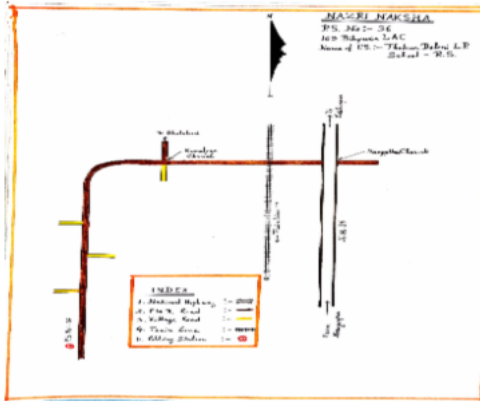

নিৰ্বাচক পঞ্জীয়ন বিষয়াৰ স্বাক্ষৰ

Nazri Naksha

Google Map View

Polling Station Building Front View

ভোটগ্রহন কেন্দ্ৰৰ সন্মুখৰ দৃশ্য

Cad View

Key MAP View

1 নাম : ঠগীৰাম হাজৰিকা স্বামীৰ নাম: পূৰ্ণ হাজৰিকা ঘৰ নং : ১ বয়স : 50 লিঙ্গ : পুৰুষ	CDZ3434579 ফটো উপলব্ধ	2 নাম : বুমী হাজৰিকা স্বামীৰ নাম: ঠগীৰাম হাজৰিকা ঘৰ নং : ১ বয়স : 47 লিঙ্গ : মহিলা	CDZ3434580 ফটো উপলব্ধ	3 নাম : দীপংকৰ শইকীয়া পিতাৰ নাম: প্ৰদীপ শইকীয়া ঘৰ নং : 1বী বয়স : 29 লিঙ্গ : পুৰুষ	CDZ1872803 ফটো উপলব্ধ
4 নাম : অনিমা চুতিয়া স্বামীৰ নাম: দীপংকৰ শইকীয়া ঘৰ নং : 1বী বয়স : 29 লিঙ্গ : মহিলা	CDZ1872811 ফটো উপলব্ধ	5 নাম : বাবু দেউৰী পিতাৰ নাম: গুনবাবু দেউৰী ঘৰ নং : 1 নং বুঢ়াবুঢ়ী বয়স : 23 লিঙ্গ : পুৰুষ	CDZ1875087 ফটো উপলব্ধ	6 নাম : লীলা হাজৰিকা পিতাৰ নাম: পূৰ্ণ হাজৰিকা ঘৰ নং : ১ক বয়স : 60 লিঙ্গ : পুৰুষ	CDZ3434591 ফটো উপলব্ধ
7 নাম : পুতুমনি হাজৰিকা স্বামীৰ নাম: লীলা হাজৰিকা ঘৰ নং : ১ক বয়স : 45 লিঙ্গ : মহিলা	CDZ3434604 ফটো উপলব্ধ	8 নাম : বঞ্জিত হাজৰিকা পিতাৰ নাম: পূৰ্ণ হাজৰিকা ঘৰ নং : ২ বয়স : 63 লিঙ্গ : পুৰুষ	CDZ3434615 ফটো উপলব্ধ	9 নাম : ধনদা হাজৰিকা পিতাৰ নাম: পূৰ্ণ হাজৰিকা ঘৰ নং : ২ বয়স : 60 লিঙ্গ : মহিলা	CDZ3434626 ফটো উপলব্ধ
10 নাম : ৰিপন বৰা পিতাৰ নাম: ৰঞ্জিত বৰা ঘৰ নং : ২ বয়স : 28 লিঙ্গ : পুৰুষ	CDZ0134015 ফটো উপলব্ধ	11 নাম : শিখা বৰা পিতাৰ নাম: ৰঞ্জিত বৰা ঘৰ নং : ২ বয়স : 27 লিঙ্গ : মহিলা	CDZ0133140 ফটো উপলব্ধ	12 নাম : গুণেশ্বৰী শইকীয়া স্বামীৰ নাম: তুৱাৰাম শইকীয়া ঘৰ নং : ৩ বয়স : 80 লিঙ্গ : মহিলা	CDZ3434637 ফটো উপলব্ধ
13 নাম : জীৱন বৰা মাতৃৰ নাম: ধনদা হাজৰিকা ঘৰ নং : 04 বয়স : 25 লিঙ্গ : পুৰুষ	CDZ0375402 ফটো উপলব্ধ	14 নাম : পদ্ম বৰুৱা পিতাৰ নাম: কানুৰাম বৰুৱা ঘৰ নং : ৫ বয়স : 77 লিঙ্গ : পুৰুষ	CDZ3434682 ফটো উপলব্ধ	15 নাম : লিলি বৰুৱা স্বামীৰ নাম: পদ্ম বৰুৱা ঘৰ নং : ৫ বয়স : 65 লিঙ্গ : মহিলা	CDZ3434693 ফটো উপলব্ধ
16 নাম : মনোজ বৰুৱা পিতাৰ নাম: পদ্ম বৰুৱা ঘৰ নং : ৫ বয়স : 46 লিঙ্গ : পুৰুষ	CDZ3434706 ফটো উপলব্ধ	17 নাম : ঈশৱ বৰুৱা পিতাৰ নাম: যাদৱ বৰুৱা ঘৰ নং : ৫এ বয়স : 25 লিঙ্গ : পুৰুষ	CDZ0263251 ফটো উপলব্ধ	18 নাম : কুঞ্জ গগৈ বৰুৱা স্বামীৰ নাম: ঈশৱ বৰুৱা ঘৰ নং : ৫ক বয়স : 23 লিঙ্গ : মহিলা	CDZ0521070 ফটো উপলব্ধ
19 নাম : ৰিজা বৰুৱা পিতাৰ নাম: নাৰায়ণ বৰুৱা ঘৰ নং : ৫খ বয়স : 26 লিঙ্গ : মহিলা	CDZ0262923 ফটো উপলব্ধ	20 নাম : যাদৱ বৰুৱা পিতাৰ নাম: কানুৰাম বৰুৱা ঘৰ নং : ৫ক বয়স : 59 লিঙ্গ : পুৰুষ	CDZ3434717 ফটো উপলব্ধ	21 নাম : নাৰায়ন বৰুৱা পিতাৰ নাম: মোহোৰাম বৰুৱা ঘৰ নং : ৫খ বয়স : 59 লিঙ্গ : পুৰুষ	CDZ3434739 ফটো উপলব্ধ
22 নাম : ৰূপালী বৰুৱা স্বামীৰ নাম: নাৰায়ন বৰুৱা ঘৰ নং : ৫ বয়স : 53 লিঙ্গ : মহিলা	CDZ3434740 ফটো উপলব্ধ	23 নাম : বুন বৰুৱা স্বামীৰ নাম: যাদৱ বৰুৱা ঘৰ নং : ৫ক বয়স : 46 লিঙ্গ : মহিলা	CDZ3434728 ফটো উপলব্ধ	24 নাম : আনন্দ বৰুৱা পিতাৰ নাম: মোহোৰাম বৰুৱা ঘৰ নং : ৫ বয়স : 78 লিঙ্গ : পুৰুষ	CDZ3434751 ফটো উপলব্ধ
25 নাম : তিলেশ্বৰী বৰুৱা স্বামীৰ নাম: আনন্দ বৰুৱা ঘৰ নং : ৭ বয়স : 70 লিঙ্গ : মহিলা	CDZ3434762 ফটো উপলব্ধ	26 নাম : ৰাজীৱ বৰুৱা পিতাৰ নাম: আনন্দ বৰুৱা ঘৰ নং : ৭ বয়স : 50 লিঙ্গ : পুৰুষ	CDZ3434773 ফটো উপলব্ধ	27 নাম : সঞ্জীৱ বৰুৱা পিতাৰ নাম: আনন্দ বৰুৱা ঘৰ নং : ৭ বয়স : 46 লিঙ্গ : পুৰুষ	CDZ3434795 ফটো উপলব্ধ
S নাম : বুমী বৰুৱা স্বামীৰ নাম: দুলাল ফুকন ঘৰ নং : ৭ বয়স : 43 লিঙ্গ : মহিলা	CDZ3434808 ফটো উপলব্ধ	29 নাম : ৰাখী বৰুৱা পিতাৰ নাম: সঞ্জীৱ বৰুৱা ঘৰ নং : ৭ বয়স : 20 লিঙ্গ : মহিলা	PZH0132050 ফটো উপলব্ধ	30 নাম : সুনীল শইকীয়া পিতাৰ নাম: শোভন শইকীয়া ঘৰ নং : ৮ বয়স : 50 লিঙ্গ : পুৰুষ	CDZ3434842 ফটো উপলব্ধ