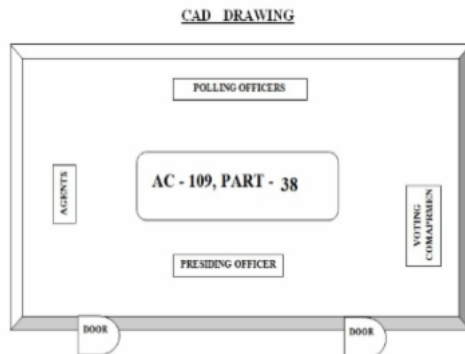

নিৰ্বাচক পঞ্জীয়ন বিষয়াৰ স্বাক্ষৰ

Nazri Naksha

Google Map View

Polling Station Building Front View

ভোটগ্ৰহন কেন্দ্ৰৰ সন্মুখৰ দৃশ্য

Cad View

Key MAP View

1 নাম : চেনীৰাম গগৈ পিতাৰ নাম: ধনীৰাম গগৈ ঘৰ নং : 1 বয়স : 62 লিঙ্গ : পুৰুষ	CDZ3634580 ফটো উপলব্ধ	2 নাম : বিৰেন গগৈ পিতাৰ নাম: ধনীৰাম গগৈ ঘৰ নং : 1 বয়স : 50 লিঙ্গ : পুৰুষ	CDZ3634604 ফটো উপলব্ধ	3 নাম : প্ৰমীলা গগৈ স্বামীৰ নাম: চেনীৰাম গগৈ ঘৰ নং : 1 বয়স : 49 লিঙ্গ : মহিলা	CDZ3634591 ফটো উপলব্ধ
4 নাম : পদমী গগৈ স্বামীৰ নাম: বিৰেন গগৈ ঘৰ নং : 1 বয়স : 47 লিঙ্গ : মহিলা	CDZ3634615 ফটো উপলব্ধ	S 5 নাম : ববী গগৈ পিতাৰ নাম: চেনীৰাম গগৈ ঘৰ নং : 2 বয়স : 27 লিঙ্গ : মহিলা	CDZ0207142 ফটো উপলব্ধ	S 6 নাম : কবিতা গগৈ পিতাৰ নাম: চেনীৰাম গগৈ ঘৰ নং : 2 বয়স : 26 লিঙ্গ : মহিলা	CDZ0430322 ফটো উপলব্ধ
7 নাম : তুলসী ফুকন পিতাৰ নাম: কলিয়া ৰফুকন ঘৰ নং : 2 বয়স : 51 লিঙ্গ : পুৰুষ	CDZ3634637 ফটো উপলব্ধ	8 নাম : অঞ্জলী ফুকন স্বামীৰ নাম: তুলসী ৰফুকন ঘৰ নং : 2 বয়স : 47 লিঙ্গ : মহিলা	CDZ3634648 ফটো উপলব্ধ	9 নাম : বন্দনা ফুকন দাস স্বামীৰ নাম: বাপুকন দাস ঘৰ নং : 2 বয়স : 32 লিঙ্গ : মহিলা	CDZ3640775 ফটো উপলব্ধ
S 10 নাম : কাকুমনি ফুকন পিতাৰ নাম: তুলসী ফুকন ঘৰ নং : 2 বয়স : 31 লিঙ্গ : মহিলা	CDZ3640764 ফটো উপলব্ধ	11 নাম : সোনাৰাম ফুকন পিতাৰ নাম: কলিয়া ফুকন ঘৰ নং : 3 বয়স : 60 লিঙ্গ : পুৰুষ	CDZ3634659 ফটো উপলব্ধ	12 নাম : ভুটুকী ফুকন স্বামীৰ নাম: সোণাৰাম ফুকন ঘৰ নং : 3 বয়স : 53 লিঙ্গ : মহিলা	CDZ3634660 ফটো উপলব্ধ
13 নাম : ডালিমি ফুকন স্বামীৰ নাম: সোনাৰাম ৰফুকন ঘৰ নং : 3 বয়স : 51 লিঙ্গ : মহিলা	CDZ3634671 ফটো উপলব্ধ	14 নাম : নৱকান্ত ফুকন পিতাৰ নাম: সোনাৰাম ফুকন ঘৰ নং : 3 বয়স : 30 লিঙ্গ : পুৰুষ	CDZ0223297 ফটো উপলব্ধ	15 নাম : নয়নমনি ফুকন স্বামীৰ নাম: নৱকান্ত ফুকন ঘৰ নং : 3 বয়স : 28 লিঙ্গ : মহিলা	CDZ0181883 ফটো উপলব্ধ
16 নাম : সৰ্বানন্দ ফুকন পিতাৰ নাম: সোনাৰাম ফুকন ঘৰ নং : 03 বয়স : 20 লিঙ্গ : পুৰুষ	PZH0015990 ফটো উপলব্ধ	17 নাম : অনপম ফুকন পিতাৰ নাম: সোনাৰাম ফুকন ঘৰ নং : 3 ক বয়স : 24 লিঙ্গ : পুৰুষ	PZH0015883 ফটো উপলব্ধ	E 18 নাম : যোগেশ্বৰ শইকীয়া পিতাৰ নাম: বগাই শইকীয়া ঘৰ নং : 3 ক বয়স : 60 লিঙ্গ : পুৰুষ	CDZ0074419 ফটো উপলব্ধ
19 নাম : চম্পা শইকীয়া স্বামীৰ নাম: যোগেশ্বৰ শইকীয়া ঘৰ নং : 3 ক বয়স : 59 লিঙ্গ : মহিলা	CDZ0074427 ফটো উপলব্ধ	20 নাম : সুনন্দ শইকীয়া পিতাৰ নাম: যোগেশ্বৰ শইকীয়া ঘৰ নং : 3 ক বয়স : 34 লিঙ্গ : পুৰুষ	CDZ0181891 ফটো উপলব্ধ	21 নাম : বিজয় শইকীয়া পিতাৰ নাম: যোগেশ্বৰ শইকীয়া ঘৰ নং : 3 ক বয়স : 29 লিঙ্গ : পুৰুষ	CDZ0207084 ফটো উপলব্ধ
22 নাম : ক্ষীৰেশ্বৰ ফুকন পিতাৰ নাম: চক্ৰেশ্বৰ ৰফুকন ঘৰ নং : 8 বয়স : 60 লিঙ্গ : পুৰুষ	CDZ3634682 ফটো উপলব্ধ	23 নাম : দিপালী ফুকন স্বামীৰ নাম: ক্ষীৰেশ্বৰ ৰফুকন ঘৰ নং : 8 বয়স : 53 লিঙ্গ : মহিলা	CDZ3634693 ফটো উপলব্ধ	24 নাম : কুকি ফুকন পিতাৰ নাম: ক্ষীৰেশ্বৰ ফুকন ঘৰ নং : 8 বয়স : 33 লিঙ্গ : মহিলা	CDZ0207100 ফটো উপলব্ধ
25 নাম : তুল ফুকন পিতাৰ নাম: ক্ষীৰেশ্বৰ ফুকন ঘৰ নং : 4 বয়স : 30 লিঙ্গ : মহিলা	CDZ0089557 ফটো উপলব্ধ	26 নাম : গিৰিশ ফুকন পিতাৰ নাম: ক্ষীৰেশ্বৰ ফুকন ঘৰ নং : 4 বয়স : 30 লিঙ্গ : পুৰুষ	CDZ0089516 ফটো উপলব্ধ	27 নাম : দিপিকা ফুকন পিতাৰ নাম: নবিন ফুকন ঘৰ নং : 4 বয়স : 20 লিঙ্গ : মহিলা	PZH0136697 ফটো উপলব্ধ
28 নাম : নবিন ফুকন পিতাৰ নাম: থানেশ্বৰ ফুকন ঘৰ নং : 8 ক বয়স : 44 লিঙ্গ : পুৰুষ	CDZ0316695 ফটো উপলব্ধ	29 নাম : দিপেন ফুকন পিতাৰ নাম: থানেশ্বৰ ফুকন ঘৰ নং : 8 ক বয়স : 41 লিঙ্গ : পুৰুষ	CDZ0316711 ফটো উপলব্ধ	30 নাম : ৰেৱতি ফুকন স্বামীৰ নাম: দিপেন ফুকন ঘৰ নং : 8 ক বয়স : 39 লিঙ্গ : মহিলা	CDZ0320796 ফটো উপলব্ধ