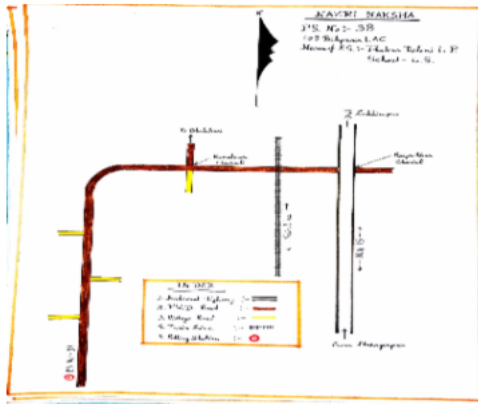

Nazri Naksha