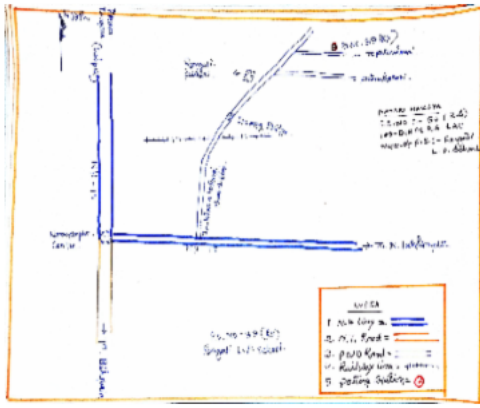

নিৰ্বাচক পঞ্জীয়ন বিষয়াৰ স্বাক্ষৰ

Nazri Naksha

Google Map View

Polling Station Building Front View

ভোটগ্ৰহন কেন্দ্ৰৰ সন্মুখৰ দৃশ্য

Cad View

Key MAP View

1 নাম : চুনিয়া ফুকন ডেকা স্বামীৰ নাম : ভাইকন ডেকা ঘৰ নং : 00 বয়স : 26 লিঙ্গ : মহিলা	CDZ0453316 ফটো উপলব্ধ	2 নাম : তৃষ্ণা গোঁহাই বৰা স্বামীৰ নাম : ভাস্কৰ বৰা ঘৰ নং : 1ক বয়স : 22 লিঙ্গ : মহিলা	PZH0053306 ফটো উপলব্ধ	3 নাম : ভাস্কৰ বৰা পিতাৰ নাম : শোভন বৰা ঘৰ নং : 1ক বয়স : 27 লিঙ্গ : পুৰুষ	CDZ0469684 ফটো উপলব্ধ
4 নাম : অম্লানজ্যোতি বৰা পিতাৰ নাম : শোভন বৰা ঘৰ নং : 1ক বয়স : 23 লিঙ্গ : পুৰুষ	PZH0015578 ফটো উপলব্ধ	5 নাম : ডিম্পল চেতিয়া পিতাৰ নাম : দিপেন চেতিয়া ঘৰ নং : 1ক বয়স : 23 লিঙ্গ : পুৰুষ	CDZ0460501 ফটো উপলব্ধ	6 নাম : তৃষ্ণা শইকীয়া বৰা স্বামীৰ নাম : অম্লানজ্যোতি বৰা ঘৰ নং : 1ক বয়স : 22 লিঙ্গ : মহিলা	PZH0015636 ফটো উপলব্ধ
7 নাম : শোভন বৰা পিতাৰ নাম : মোহন বৰা ঘৰ নং : 1ক বয়স : 52 লিঙ্গ : পুৰুষ	CDZ3734563 ফটো উপলব্ধ	8 নাম : বন্তি বৰা স্বামীৰ নাম : শোভন বৰা ঘৰ নং : 1ক বয়স : 48 লিঙ্গ : মহিলা	CDZ3734574 ফটো উপলব্ধ	9 নাম : প্ৰদীপ বৰা পিতাৰ নাম : মোহন বৰা ঘৰ নং : 2 বয়স : 65 লিঙ্গ : পুৰুষ	CDZ3734596 ফটো উপলব্ধ
10 নাম : প্ৰতিমা বৰা স্বামীৰ নাম : প্ৰদীপ বৰা ঘৰ নং : 2 বয়স : 55 লিঙ্গ : মহিলা	CDZ3734609 ফটো উপলব্ধ	11 নাম : মৃদুলা গগৈ বৰা স্বামীৰ নাম : বাতুল বৰা ঘৰ নং : 2 বয়স : 32 লিঙ্গ : মহিলা	CDZ0278135 ফটো উপলব্ধ	12 নাম : বাতুল বৰা পিতাৰ নাম : প্ৰদীপ বৰা ঘৰ নং : 2 বয়স : 32 লিঙ্গ : পুৰুষ	CDZ3742287 ফটো উপলব্ধ
13 নাম : কৃষ্ণা চেতিয়া পিতাৰ নাম : নাৰায়ণ চেতিয়া ঘৰ নং : 2 বয়স : 28 লিঙ্গ : পুৰুষ	CDZ0466193 ফটো উপলব্ধ	14 নাম : নিত্যানন্দ বৰা পিতাৰ নাম : প্ৰদীপ বৰা ঘৰ নং : 2 বয়স : 27 লিঙ্গ : পুৰুষ	CDZ0278168 ফটো উপলব্ধ	15 নাম : বৰ্ণালী বৰা স্বামীৰ নাম : নিত্যানন্দ বৰা ঘৰ নং : 2 বয়স : 27 লিঙ্গ : মহিলা	CDZ0096131 ফটো উপলব্ধ
16 নাম : গগৈ গগৈ পিতাৰ নাম : নন্দেশ্বৰ গগৈ ঘৰ নং : 2 বয়স : 19 লিঙ্গ : মহিলা	PZH0125310 ফটো উপলব্ধ	17 নাম : বিজয় বৰা পিতাৰ নাম : বানেশ্বৰ বৰা ঘৰ নং : 3 বয়স : 62 লিঙ্গ : পুৰুষ	CDZ3734621 ফটো উপলব্ধ	18 নাম : লিলি বৰা স্বামীৰ নাম : বিজয় বৰা ঘৰ নং : 3 বয়স : 55 লিঙ্গ : মহিলা	CDZ3734632 ফটো উপলব্ধ
S 19 নাম : টুটমনি বৰা পিতাৰ নাম : বিজয় বৰা ঘৰ নং : 3 বয়স : 31 লিঙ্গ : মহিলা	CDZ0096453 ফটো উপলব্ধ	20 নাম : জ্যোত্স্না পেগু চেতিয়া স্বামীৰ নাম : প্ৰসেন চেতিয়া ঘৰ নং : 3 বয়স : 29 লিঙ্গ : মহিলা	CDZ0374868 ফটো উপলব্ধ	21 নাম : পাপ বৰা পিতাৰ নাম : বিজয় বৰা ঘৰ নং : 3 বয়স : 28 লিঙ্গ : পুৰুষ	CDZ0278499 ফটো উপলব্ধ
S 22 নাম : সোনমণি বৰা পিতাৰ নাম : বিজয় বৰা ঘৰ নং : 3 বয়স : 20 লিঙ্গ : মহিলা	PZH0024281 ফটো উপলব্ধ	23 নাম : বিপুল দুৱৰা পিতাৰ নাম : মাটীৰাম দুৱৰা ঘৰ নং : 3 বয়স : 52 লিঙ্গ : পুৰুষ	CDZ0465872 ফটো উপলব্ধ	24 নাম : দুলুমণি বৰা স্বামীৰ নাম : চন্দেশ্বৰ বৰা চন্দেশ্বৰ বৰা ঘৰ নং : 8 বয়স : 57 লিঙ্গ : মহিলা	CDZ3734687 ফটো উপলব্ধ
25 নাম : মোলান বৰা পিতাৰ নাম : লক্ষীৰাম বৰা ঘৰ নং : 8 বয়স : 49 লিঙ্গ : পুৰুষ	CDZ3734665 ফটো উপলব্ধ	26 নাম : নিতুল বৰা পিতাৰ নাম : লক্ষীৰাম বৰা ঘৰ নং : 8 বয়স : 47 লিঙ্গ : পুৰুষ	CDZ3734676 ফটো উপলব্ধ	27 নাম : বনুজন লাহন বৰা স্বামীৰ নাম : মোলান বৰা ঘৰ নং : 8 বয়স : 42 লিঙ্গ : মহিলা	CDZ3742527 ফটো উপলব্ধ
28 নাম : নিতুমনি বৰুৱা বৰা স্বামীৰ নাম : নিতুলী বৰা ঘৰ নং : 04 বয়স : 35 লিঙ্গ : মহিলা	CDZ0514539 ফটো উপলব্ধ	29 নাম : চন্দন বৰা পিতাৰ নাম : চন্দেশ্বৰ বৰা ঘৰ নং : 8ক বয়স : 28 লিঙ্গ : পুৰুষ	CDZ0157438 ফটো উপলব্ধ	30 নাম : চন্দেশ্বৰ বৰা পিতাৰ নাম : লক্ষীৰাম বৰা ঘৰ নং : 8ক বয়স : 65 লিঙ্গ : পুৰুষ	CDZ3734698 ফটো উপলব্ধ