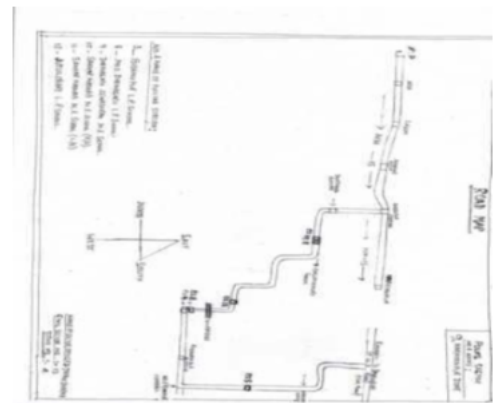

নিৰ্বাচক পঞ্জীয়ন বিষয়াৰ স্বাক্ষৰ

Nazri Naksha

Google Map View

Polling Station Building Front View

ভোটগ্ৰহন কেন্দ্ৰৰ সন্মুখৰ দৃশ্য

Cad View

Key MAP View

1 নাম : চুনিয়া ফুকন ডেকা স্বামীৰ নাম : ভাইকন ডেকা ঘৰ নং : 00 বয়স : 26 লিঙ্গ : মহিলা	CDZ0453316 ফটো উপলব্ধ	2 নাম : তৃষ্ণা গোঁহাই বৰা স্বামীৰ নাম : ভাস্কৰ বৰা ঘৰ নং : 1ক বয়স : 22 লিঙ্গ : মহিলা	PZH0053306 ফটো উপলব্ধ	3 নাম : ভাস্কৰ বৰা পিতাৰ নাম : শোভন বৰা ঘৰ নং : 1ক বয়স : 27 লিঙ্গ : পুৰুষ	CDZ0469684 ফটো উপলব্ধ
4 নাম : অম্লানজ্যোতি বৰা পিতাৰ নাম : শোভন বৰা ঘৰ নং : 1ক বয়স : 23 লিঙ্গ : পুৰুষ	PZH0015578 ফটো উপলব্ধ	5 নাম : ডিম্পল চেতিয়া পিতাৰ নাম : দিপেন চেতিয়া ঘৰ নং : 1ক বয়স : 23 লিঙ্গ : পুৰুষ	CDZ0460501 ফটো উপলব্ধ	6 নাম : তৃষ্ণা শইকীয়া বৰা স্বামীৰ নাম : অম্লানজ্যোতি বৰা ঘৰ নং : 1ক বয়স : 22 লিঙ্গ : মহিলা	PZH0015636 ফটো উপলব্ধ
7 নাম : শোভন বৰা পিতাৰ নাম : মোহন বৰা ঘৰ নং : 1ক বয়স : 52 লিঙ্গ : পুৰুষ	CDZ3734563 ফটো উপলব্ধ	8 নাম : বন্তি বৰা স্বামীৰ নাম : শোভন বৰা ঘৰ নং : 1ক বয়স : 48 লিঙ্গ : মহিলা	CDZ3734574 ফটো উপলব্ধ	9 নাম : প্ৰদীপ বৰা পিতাৰ নাম : মোহন বৰা ঘৰ নং : 2 বয়স : 65 লিঙ্গ : পুৰুষ	CDZ3734596 ফটো উপলব্ধ
10 নাম : প্ৰতিমা বৰা স্বামীৰ নাম : প্ৰদীপ বৰা ঘৰ নং : 2 বয়স : 55 লিঙ্গ : মহিলা	CDZ3734609 ফটো উপলব্ধ	11 নাম : মৃদুলা গগৈ বৰা স্বামীৰ নাম : বাতুল বৰা ঘৰ নং : 2 বয়স : 32 লিঙ্গ : মহিলা	CDZ0278135 ফটো উপলব্ধ	12 নাম : বাতুল বৰা পিতাৰ নাম : প্ৰদীপ বৰা ঘৰ নং : 2 বয়স : 32 লিঙ্গ : পুৰুষ	CDZ3742287 ফটো উপলব্ধ
13 নাম : কৃষ্ণা চেতিয়া পিতাৰ নাম : নাৰায়ণ চেতিয়া ঘৰ নং : 2 বয়স : 28 লিঙ্গ : পুৰুষ	CDZ0466193 ফটো উপলব্ধ	14 নাম : নিত্যানন্দ বৰা পিতাৰ নাম : প্ৰদীপ বৰা ঘৰ নং : 2 বয়স : 27 লিঙ্গ : পুৰুষ	CDZ0278168 ফটো উপলব্ধ	15 নাম : বৰ্ণালী বৰা স্বামীৰ নাম : নিত্যানন্দ বৰা ঘৰ নং : 2 বয়স : 27 লিঙ্গ : মহিলা	CDZ0096131 ফটো উপলব্ধ
16 নাম : গগৈ গগৈ পিতাৰ নাম : নন্দেশ্বৰ গগৈ ঘৰ নং : 2 বয়স : 19 লিঙ্গ : মহিলা	PZH0125310 ফটো উপলব্ধ	17 নাম : বিজয় বৰা পিতাৰ নাম : বানেশ্বৰ বৰা ঘৰ নং : 3 বয়স : 62 লিঙ্গ : পুৰুষ	CDZ3734621 ফটো উপলব্ধ	18 নাম : লিলি বৰা স্বামীৰ নাম : বিজয় বৰা ঘৰ নং : 3 বয়স : 55 লিঙ্গ : মহিলা	CDZ3734632 ফটো উপলব্ধ
S 19 নাম : টুটমনি বৰা পিতাৰ নাম : বিজয় বৰা ঘৰ নং : 3 বয়স : 31 লিঙ্গ : মহিলা	CDZ0096453 ফটো উপলব্ধ	20 নাম : জ্যোত্স্না পেগু চেতিয়া স্বামীৰ নাম : প্ৰসেন চেতিয়া ঘৰ নং : 3 বয়স : 29 লিঙ্গ : মহিলা	CDZ0374868 ফটো উপলব্ধ	21 নাম : পাপ বৰা পিতাৰ নাম : বিজয় বৰা ঘৰ নং : 3 বয়স : 28 লিঙ্গ : পুৰুষ	CDZ0278499 ফটো উপলব্ধ
S 22 নাম : সোনমণি বৰা পিতাৰ নাম : বিজয় বৰা ঘৰ নং : 3 বয়স : 20 লিঙ্গ : মহিলা	PZH0024281 ফটো উপলব্ধ	23 নাম : বিপুল দুৱৰা পিতাৰ নাম : মাটীৰাম দুৱৰা ঘৰ নং : 3 বয়স : 52 লিঙ্গ : পুৰুষ	CDZ0465872 ফটো উপলব্ধ	24 নাম : দুলুমণি বৰা স্বামীৰ নাম : চন্দেশ্বৰ বৰা চন্দেশ্বৰ বৰা ঘৰ নং : 8 বয়স : 57 লিঙ্গ : মহিলা	CDZ3734687 ফটো উপলব্ধ
25 নাম : মোলান বৰা পিতাৰ নাম : লক্ষীৰাম বৰা ঘৰ নং : 8 বয়স : 49 লিঙ্গ : পুৰুষ	CDZ3734665 ফটো উপলব্ধ	26 নাম : নিতুল বৰা পিতাৰ নাম : লক্ষীৰাম বৰা ঘৰ নং : 8 বয়স : 47 লিঙ্গ : পুৰুষ	CDZ3734676 ফটো উপলব্ধ	27 নাম : বনুজন লাহন বৰা স্বামীৰ নাম : মোলান বৰা ঘৰ নং : 8 বয়স : 42 লিঙ্গ : মহিলা	CDZ3742527 ফটো উপলব্ধ
28 নাম : নিতুমনি বৰুৱা বৰা স্বামীৰ নাম : নিতুলী বৰা ঘৰ নং : 04 বয়স : 35 লিঙ্গ : মহিলা	CDZ0514539 ফটো উপলব্ধ	29 নাম : চন্দন বৰা পিতাৰ নাম : চন্দেশ্বৰ বৰা ঘৰ নং : 8ক বয়স : 28 লিঙ্গ : পুৰুষ	CDZ0157438 ফটো উপলব্ধ	30 নাম : চন্দেশ্বৰ বৰা পিতাৰ নাম : লক্ষীৰাম বৰা ঘৰ নং : 8ক বয়স : 65 লিঙ্গ : পুৰুষ	CDZ3734698 ফটো উপলব্ধ