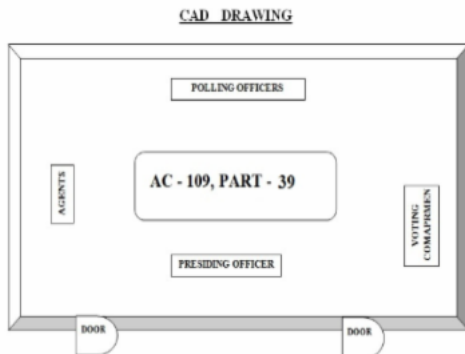

নিৰ্বাচক পঞ্জীয়ন বিষয়াৰ স্বাক্ষৰ

Nazri Naksha

Google Map View

Polling Station Building Front View

ভোটগ্ৰহন কেন্দ্ৰৰ সন্মুখৰ দৃশ্য

Cad View

Key MAP View

1 নাম : চুনিয়া ফুকন ডেকা স্বামীৰ নাম : ভাইকন ডেকা ঘৰ নং : 00 বয়স : 26 লিঙ্গ : মহিলা	CDZ0453316 ফটো উপলব্ধ	2 নাম : তৃষ্ণা গোঁহাই বৰা স্বামীৰ নাম : ভাস্কৰ বৰা ঘৰ নং : 1ক বয়স : 22 লিঙ্গ : মহিলা	PZH0053306 ফটো উপলব্ধ	3 নাম : ভাস্কৰ বৰা পিতাৰ নাম : শোভন বৰা ঘৰ নং : 1ক বয়স : 27 লিঙ্গ : পুৰুষ	CDZ0469684 ফটো উপলব্ধ
4 নাম : অম্লানজ্যোতি বৰা পিতাৰ নাম : শোভন বৰা ঘৰ নং : 1ক বয়স : 23 লিঙ্গ : পুৰুষ	PZH0015578 ফটো উপলব্ধ	5 নাম : ডিম্পল চেতিয়া পিতাৰ নাম : দিপেন চেতিয়া ঘৰ নং : 1ক বয়স : 23 লিঙ্গ : পুৰুষ	CDZ0460501 ফটো উপলব্ধ	6 নাম : তৃষ্ণা শইকীয়া বৰা স্বামীৰ নাম : অম্লানজ্যোতি বৰা ঘৰ নং : 1ক বয়স : 22 লিঙ্গ : মহিলা	PZH0015636 ফটো উপলব্ধ
7 নাম : শোভন বৰা পিতাৰ নাম : মোহন বৰা ঘৰ নং : 1ক বয়স : 52 লিঙ্গ : পুৰুষ	CDZ3734563 ফটো উপলব্ধ	8 নাম : বন্তি বৰা স্বামীৰ নাম : শোভন বৰা ঘৰ নং : 1ক বয়স : 48 লিঙ্গ : মহিলা	CDZ3734574 ফটো উপলব্ধ	9 নাম : প্ৰদীপ বৰা পিতাৰ নাম : মোহন বৰা ঘৰ নং : 2 বয়স : 65 লিঙ্গ : পুৰুষ	CDZ3734596 ফটো উপলব্ধ
10 নাম : প্ৰতিমা বৰা স্বামীৰ নাম : প্ৰদীপ বৰা ঘৰ নং : 2 বয়স : 55 লিঙ্গ : মহিলা	CDZ3734609 ফটো উপলব্ধ	11 নাম : মৃদুলা গগৈ বৰা স্বামীৰ নাম : বাতুল বৰা ঘৰ নং : 2 বয়স : 32 লিঙ্গ : মহিলা	CDZ0278135 ফটো উপলব্ধ	12 নাম : বাতুল বৰা পিতাৰ নাম : প্ৰদীপ বৰা ঘৰ নং : 2 বয়স : 32 লিঙ্গ : পুৰুষ	CDZ3742287 ফটো উপলব্ধ
13 নাম : কৃষ্ণা চেতিয়া পিতাৰ নাম : নাৰায়ণ চেতিয়া ঘৰ নং : 2 বয়স : 28 লিঙ্গ : পুৰুষ	CDZ0466193 ফটো উপলব্ধ	14 নাম : নিত্যানন্দ বৰা পিতাৰ নাম : প্ৰদীপ বৰা ঘৰ নং : 2 বয়স : 27 লিঙ্গ : পুৰুষ	CDZ0278168 ফটো উপলব্ধ	15 নাম : বৰ্ণালী বৰা স্বামীৰ নাম : নিত্যানন্দ বৰা ঘৰ নং : 2 বয়স : 27 লিঙ্গ : মহিলা	CDZ0096131 ফটো উপলব্ধ
16 নাম : গগৈ গগৈ পিতাৰ নাম : নন্দেশ্বৰ গগৈ ঘৰ নং : 2 বয়স : 19 লিঙ্গ : মহিলা	PZH0125310 ফটো উপলব্ধ	17 নাম : বিজয় বৰা পিতাৰ নাম : বানেশ্বৰ বৰা ঘৰ নং : 3 বয়স : 62 লিঙ্গ : পুৰুষ	CDZ3734621 ফটো উপলব্ধ	18 নাম : লিলি বৰা স্বামীৰ নাম : বিজয় বৰা ঘৰ নং : 3 বয়স : 55 লিঙ্গ : মহিলা	CDZ3734632 ফটো উপলব্ধ
S 19 নাম : টুটমনি বৰা পিতাৰ নাম : বিজয় বৰা ঘৰ নং : 3 বয়স : 31 লিঙ্গ : মহিলা	CDZ0096453 ফটো উপলব্ধ	20 নাম : জ্যোত্স্না পেগু চেতিয়া স্বামীৰ নাম : প্ৰসেন চেতিয়া ঘৰ নং : 3 বয়স : 29 লিঙ্গ : মহিলা	CDZ0374868 ফটো উপলব্ধ	21 নাম : পাপ বৰা পিতাৰ নাম : বিজয় বৰা ঘৰ নং : 3 বয়স : 28 লিঙ্গ : পুৰুষ	CDZ0278499 ফটো উপলব্ধ
S 22 নাম : সোনমণি বৰা পিতাৰ নাম : বিজয় বৰা ঘৰ নং : 3 বয়স : 20 লিঙ্গ : মহিলা	PZH0024281 ফটো উপলব্ধ	23 নাম : বিপুল দুৱৰা পিতাৰ নাম : মাটীৰাম দুৱৰা ঘৰ নং : 3 বয়স : 52 লিঙ্গ : পুৰুষ	CDZ0465872 ফটো উপলব্ধ	24 নাম : দুলুমণি বৰা স্বামীৰ নাম : চন্দেশ্বৰ বৰা চন্দেশ্বৰ বৰা ঘৰ নং : 8 বয়স : 57 লিঙ্গ : মহিলা	CDZ3734687 ফটো উপলব্ধ
25 নাম : মোলান বৰা পিতাৰ নাম : লক্ষীৰাম বৰা ঘৰ নং : 8 বয়স : 49 লিঙ্গ : পুৰুষ	CDZ3734665 ফটো উপলব্ধ	26 নাম : নিতুল বৰা পিতাৰ নাম : লক্ষীৰাম বৰা ঘৰ নং : 8 বয়স : 47 লিঙ্গ : পুৰুষ	CDZ3734676 ফটো উপলব্ধ	27 নাম : বনুজন লাহন বৰা স্বামীৰ নাম : মোলান বৰা ঘৰ নং : 8 বয়স : 42 লিঙ্গ : মহিলা	CDZ3742527 ফটো উপলব্ধ
28 নাম : নিতুমনি বৰুৱা বৰা স্বামীৰ নাম : নিতুলী বৰা ঘৰ নং : 04 বয়স : 35 লিঙ্গ : মহিলা	CDZ0514539 ফটো উপলব্ধ	29 নাম : চন্দন বৰা পিতাৰ নাম : চন্দেশ্বৰ বৰা ঘৰ নং : 8ক বয়স : 28 লিঙ্গ : পুৰুষ	CDZ0157438 ফটো উপলব্ধ	30 নাম : চন্দেশ্বৰ বৰা পিতাৰ নাম : লক্ষীৰাম বৰা ঘৰ নং : 8ক বয়স : 65 লিঙ্গ : পুৰুষ	CDZ3734698 ফটো উপলব্ধ