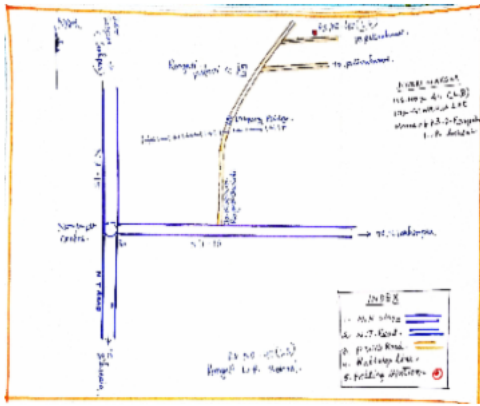

Nazri Naksha