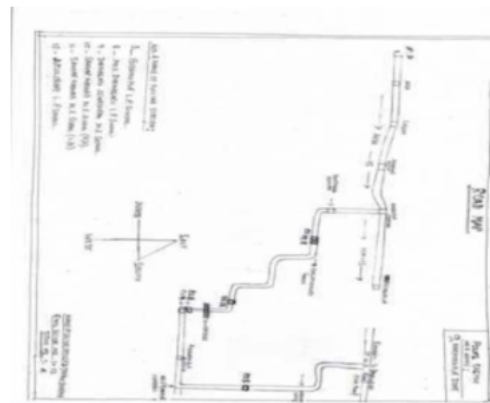

নিৰ্বাচক পঞ্জীয়ন বিষয়াৰ স্বাক্ষৰ

Nazri Naksha

Google Map View

Polling Station Building Front View

ভোটগ্ৰহন কেন্দ্ৰৰ সন্মুখৰ দৃশ্য

Cad View

Key MAP View

1 নাম : অবিনাশ দিহিঙীয়া পিতাৰ নাম: জয়ন্ত দিহিঙীয়া ঘৰ নং : 12 বয়স : 23 লিঙ্গ : পুৰুষ	CDZ0497669 ফটো উপলব্ধ	2 নাম : চম্পা দিহিঙীয়া পিতাৰ নাম: বুধেন দিহিঙীয়া ঘৰ নং : 13 বয়স : 24 লিঙ্গ : মহিলা	CDZ0502062 ফটো উপলব্ধ	3 নাম : দিত্তী দিহিঙীয়া পিতাৰ নাম: বুধেন দিহিঙীয়া ঘৰ নং : 13 বয়স : 21 লিঙ্গ : মহিলা	PZH0112060 ফটো উপলব্ধ
4 নাম : ৰেণ বৰগোঁহাই বৰুৱা স্বামীৰ নাম: দুৰ্গেশ্বৰ বৰুৱা ঘৰ নং : 16 বয়স : 40 লিঙ্গ : মহিলা	CDZ3835629 ফটো উপলব্ধ	S 5 নাম : স্কীৰপ্ৰভা গগৈ বৰা স্বামীৰ নাম: অতুল বৰা ঘৰ নং : 19 বয়স : 36 লিঙ্গ : মহিলা	PZH0009282 ফটো উপলব্ধ	6 নাম : তপন বৰা পিতাৰ নাম: দিগন্ত বৰা ঘৰ নং : 34 বয়স : 25 লিঙ্গ : পুৰুষ	PZH0100834 ফটো উপলব্ধ
7 নাম : মিতালি শইকীয়া গগৈ স্বামীৰ নাম: দাদু গগৈ ঘৰ নং : 38 বয়স : 33 লিঙ্গ : মহিলা	CDZ3834626 ফটো উপলব্ধ	8 নাম : গোলাপী দূৰবা গগৈ স্বামীৰ নাম: কুশল গগৈ ঘৰ নং : 38 বয়স : 29 লিঙ্গ : মহিলা	CDZ0376988 ফটো উপলব্ধ	9 নাম : ভাগ্য গগৈ পিতাৰ নাম: ৰবিৰাম গগৈ ঘৰ নং : 24 বয়স : 24 লিঙ্গ : পুৰুষ	CDZ0466862 ফটো উপলব্ধ
10 নাম : সপোন গগৈ পিতাৰ নাম: ৰবিৰাম গগৈ ঘৰ নং : 82খ বয়স : 27 লিঙ্গ : পুৰুষ	CDZ0114611 ফটো উপলব্ধ	11 নাম : স্কীৰোদ বৰা মাতৃৰ নাম: পুনিমাই বৰা ঘৰ নং : 47 বয়স : 27 লিঙ্গ : পুৰুষ	CDZ0539908 ফটো উপলব্ধ	12 নাম : ৰমা গগৈ পিতাৰ নাম: যজ্ঞেশ্বৰ গগৈ ঘৰ নং : 5৮ বয়স : 63 লিঙ্গ : পুৰুষ	CDZ3834671 ফটো উপলব্ধ
13 নাম : বিল বৰা গগৈ স্বামীৰ নাম: ৰমা গগৈ ঘৰ নং : ৫৮ বয়স : 50 লিঙ্গ : মহিলা	CDZ3834682 ফটো উপলব্ধ	14 নাম : জিন্টু গগৈ পিতাৰ নাম: ৰমা গগৈ ঘৰ নং : 58 বয়স : 21 লিঙ্গ : পুৰুষ	CDZ1862168 ফটো উপলব্ধ	15 নাম : ধৰ্ণেশ্বৰী গগৈ স্বামীৰ নাম: প্ৰফুল্ল গগৈ ঘৰ নং : ৫৯ বয়স : 71 লিঙ্গ : মহিলা	CDZ3834739 ফটো উপলব্ধ
16 নাম : প্ৰমোদ গগৈ পিতাৰ নাম: প্ৰফুল্ল গগৈ ঘৰ নং : ৫৯ বয়স : 53 লিঙ্গ : পুৰুষ	CDZ3834693 ফটো উপলব্ধ	17 নাম : মৰমী গগৈ স্বামীৰ নাম: প্ৰমোদ গগৈ ঘৰ নং : ৫৯ বয়স : 50 লিঙ্গ : মহিলা	CDZ3834706 ফটো উপলব্ধ	18 নাম : ৰাজেন গগৈ পিতাৰ নাম: প্ৰফুল্ল গগৈ ঘৰ নং : ৫৯ বয়স : 40 লিঙ্গ : পুৰুষ	CDZ3834740 ফটো উপলব্ধ
19 নাম : অঞ্জু সেনাপতি গগৈ স্বামীৰ নাম: ৰাজেন গগৈ ঘৰ নং : ৫৯ বয়স : 31 লিঙ্গ : মহিলা	CDZ0238022 ফটো উপলব্ধ	20 নাম : যমুনা গগৈ স্বামীৰ নাম: বিনোদ গগৈ ঘৰ নং : ৫৯ক বয়স : 49 লিঙ্গ : মহিলা	CDZ3834762 ফটো উপলব্ধ	21 নাম : ভান ফুকন পিতাৰ নাম: গোপীৰাম ফুকন ঘৰ নং : ৬০ বয়স : 62 লিঙ্গ : মহিলা	CDZ3834784 ফটো উপলব্ধ
22 নাম : বীৰেণ ফুকন পিতাৰ নাম: গোপীৰাম ফুকন ঘৰ নং : ৬০ বয়স : 57 লিঙ্গ : পুৰুষ	CDZ3834795 ফটো উপলব্ধ	23 নাম : নব জ্যোতি ফুকন স্বামীৰ নাম: বীৰেণ ফুকন ঘৰ নং : ৬০ বয়স : 44 লিঙ্গ : মহিলা	CDZ3834808 ফটো উপলব্ধ	S 24 নাম : সুভা ফুকন পিতাৰ নাম: বীৰেণ ফুকন ঘৰ নং : ৬০ বয়স : ২9 লিঙ্গ : মহিলা	CDZ0237784 ফটো উপলব্ধ
25 নাম : লাচিত ফুকন পিতাৰ নাম: বীৰেন ফুকন ঘৰ নং : 60 বয়স : 23 লিঙ্গ : পুৰুষ	PZH0057562 ফটো উপলব্ধ	26 নাম : মানিক ফুকন পিতাৰ নাম: পূৰ্ণ ফুকন ঘৰ নং : ৬২ বয়স : 65 লিঙ্গ : পুৰুষ	CDZ3834819 ফটো উপলব্ধ	27 নাম : মোচুমী ফুকন চেতিয়া পিতাৰ নাম: মানিক ফুকন ঘৰ নং : ৬২ বয়স : 37 লিঙ্গ : মহিলা	CDZ3834831 ফটো উপলব্ধ
28 নাম : চন্দন ফুকন পিতাৰ নাম: মানিক ফুকন ঘৰ নং : ৬২ বয়স : 33 লিঙ্গ : পুৰুষ	CDZ3834842 ফটো উপলব্ধ	29 নাম : বীনা দাস স্বামীৰ নাম: কমল ফুকন ঘৰ নং : ৬২ক বয়স : 25 লিঙ্গ : মহিলা	CDZ0474965 ফটো উপলব্ধ	30 নাম : কমল ফুকন পিতাৰ নাম: মহেন্দ্ৰ ফুকন ঘৰ নং : 62 ক বয়স : 30 লিঙ্গ : পুৰুষ	CDZ0368134 ফটো উপলব্ধ