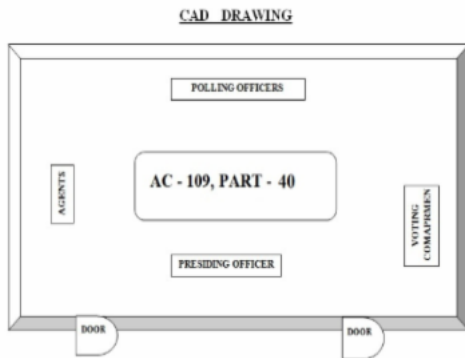

নিৰ্বাচক পঞ্জীয়ন বিষয়াৰ স্বাক্ষৰ

Nazri Naksha

Google Map View

Polling Station Building Front View

ভোটগ্ৰহন কেন্দ্ৰৰ সন্মুখৰ দৃশ্য

Cad View

Key MAP View

1 নাম : অবিনাশ দিহিঙীয়া পিতাৰ নাম: জয়ন্ত দিহিঙীয়া ঘৰ নং : 12 বয়স : 23 লিঙ্গ : পুৰুষ	CDZ0497669 ফটো উপলব্ধ	2 নাম : চম্পা দিহিঙীয়া পিতাৰ নাম: বুধেন দিহিঙীয়া ঘৰ নং : 13 বয়স : 24 লিঙ্গ : মহিলা	CDZ0502062 ফটো উপলব্ধ	3 নাম : দিত্তী দিহিঙীয়া পিতাৰ নাম: বুধেন দিহিঙীয়া ঘৰ নং : 13 বয়স : 21 লিঙ্গ : মহিলা	PZH0112060 ফটো উপলব্ধ
4 নাম : ৰেণ বৰগোঁহাই বৰুৱা স্বামীৰ নাম: দুৰ্গেশ্বৰ বৰুৱা ঘৰ নং : 16 বয়স : 40 লিঙ্গ : মহিলা	CDZ3835629 ফটো উপলব্ধ	S 5 নাম : স্কীৰপ্ৰভা গগৈ বৰা স্বামীৰ নাম: অতুল বৰা ঘৰ নং : 19 বয়স : 36 লিঙ্গ : মহিলা	PZH0009282 ফটো উপলব্ধ	6 নাম : তপন বৰা পিতাৰ নাম: দিগন্ত বৰা ঘৰ নং : 34 বয়স : 25 লিঙ্গ : পুৰুষ	PZH0100834 ফটো উপলব্ধ
7 নাম : মিতালি শইকীয়া গগৈ স্বামীৰ নাম: দাদু গগৈ ঘৰ নং : 38 বয়স : 33 লিঙ্গ : মহিলা	CDZ3834626 ফটো উপলব্ধ	8 নাম : গোলাপী দূৰবা গগৈ স্বামীৰ নাম: কুশল গগৈ ঘৰ নং : 38 বয়স : 29 লিঙ্গ : মহিলা	CDZ0376988 ফটো উপলব্ধ	9 নাম : ভাগ্য গগৈ পিতাৰ নাম: ৰবিৰাম গগৈ ঘৰ নং : 24 বয়স : 24 লিঙ্গ : পুৰুষ	CDZ0466862 ফটো উপলব্ধ
10 নাম : সপোন গগৈ পিতাৰ নাম: ৰবিৰাম গগৈ ঘৰ নং : 82খ বয়স : 27 লিঙ্গ : পুৰুষ	CDZ0114611 ফটো উপলব্ধ	11 নাম : স্কীৰোদ বৰা মাতৃৰ নাম: পুনিমাই বৰা ঘৰ নং : 47 বয়স : 27 লিঙ্গ : পুৰুষ	CDZ0539908 ফটো উপলব্ধ	12 নাম : ৰমা গগৈ পিতাৰ নাম: যজ্ঞেশ্বৰ গগৈ ঘৰ নং : 5৮ বয়স : 63 লিঙ্গ : পুৰুষ	CDZ3834671 ফটো উপলব্ধ
13 নাম : বিল বৰা গগৈ স্বামীৰ নাম: ৰমা গগৈ ঘৰ নং : ৫৮ বয়স : 50 লিঙ্গ : মহিলা	CDZ3834682 ফটো উপলব্ধ	14 নাম : জিন্টু গগৈ পিতাৰ নাম: ৰমা গগৈ ঘৰ নং : 58 বয়স : 21 লিঙ্গ : পুৰুষ	CDZ1862168 ফটো উপলব্ধ	15 নাম : ধৰ্ণেশ্বৰী গগৈ স্বামীৰ নাম: প্ৰফুল্ল গগৈ ঘৰ নং : ৫৯ বয়স : 71 লিঙ্গ : মহিলা	CDZ3834739 ফটো উপলব্ধ
16 নাম : প্ৰমোদ গগৈ পিতাৰ নাম: প্ৰফুল্ল গগৈ ঘৰ নং : ৫৯ বয়স : 53 লিঙ্গ : পুৰুষ	CDZ3834693 ফটো উপলব্ধ	17 নাম : মৰমী গগৈ স্বামীৰ নাম: প্ৰমোদ গগৈ ঘৰ নং : ৫৯ বয়স : 50 লিঙ্গ : মহিলা	CDZ3834706 ফটো উপলব্ধ	18 নাম : ৰাজেন গগৈ পিতাৰ নাম: প্ৰফুল্ল গগৈ ঘৰ নং : ৫৯ বয়স : 40 লিঙ্গ : পুৰুষ	CDZ3834740 ফটো উপলব্ধ
19 নাম : অঞ্জু সেনাপতি গগৈ স্বামীৰ নাম: ৰাজেন গগৈ ঘৰ নং : ৫৯ বয়স : 31 লিঙ্গ : মহিলা	CDZ0238022 ফটো উপলব্ধ	20 নাম : যমুনা গগৈ স্বামীৰ নাম: বিনোদ গগৈ ঘৰ নং : ৫৯ক বয়স : 49 লিঙ্গ : মহিলা	CDZ3834762 ফটো উপলব্ধ	21 নাম : ভান ফুকন পিতাৰ নাম: গোপীৰাম ফুকন ঘৰ নং : ৬০ বয়স : 62 লিঙ্গ : মহিলা	CDZ3834784 ফটো উপলব্ধ
22 নাম : বীৰেণ ফুকন পিতাৰ নাম: গোপীৰাম ফুকন ঘৰ নং : ৬০ বয়স : 57 লিঙ্গ : পুৰুষ	CDZ3834795 ফটো উপলব্ধ	23 নাম : নব জ্যোতি ফুকন স্বামীৰ নাম: বীৰেণ ফুকন ঘৰ নং : ৬০ বয়স : 44 লিঙ্গ : মহিলা	CDZ3834808 ফটো উপলব্ধ	S 24 নাম : সুভা ফুকন পিতাৰ নাম: বীৰেণ ফুকন ঘৰ নং : ৬০ বয়স : ২9 লিঙ্গ : মহিলা	CDZ0237784 ফটো উপলব্ধ
25 নাম : লাচিত ফুকন পিতাৰ নাম: বীৰেন ফুকন ঘৰ নং : 60 বয়স : 23 লিঙ্গ : পুৰুষ	PZH0057562 ফটো উপলব্ধ	26 নাম : মানিক ফুকন পিতাৰ নাম: পূৰ্ণ ফুকন ঘৰ নং : ৬২ বয়স : 65 লিঙ্গ : পুৰুষ	CDZ3834819 ফটো উপলব্ধ	27 নাম : মোচুমী ফুকন চেতিয়া পিতাৰ নাম: মানিক ফুকন ঘৰ নং : ৬২ বয়স : 37 লিঙ্গ : মহিলা	CDZ3834831 ফটো উপলব্ধ
28 নাম : চন্দন ফুকন পিতাৰ নাম: মানিক ফুকন ঘৰ নং : ৬২ বয়স : 33 লিঙ্গ : পুৰুষ	CDZ3834842 ফটো উপলব্ধ	29 নাম : বীনা দাস স্বামীৰ নাম: কমল ফুকন ঘৰ নং : ৬২ক বয়স : 25 লিঙ্গ : মহিলা	CDZ0474965 ফটো উপলব্ধ	30 নাম : কমল ফুকন পিতাৰ নাম: মহেন্দ্ৰ ফুকন ঘৰ নং : 62 ক বয়স : 30 লিঙ্গ : পুৰুষ	CDZ0368134 ফটো উপলব্ধ