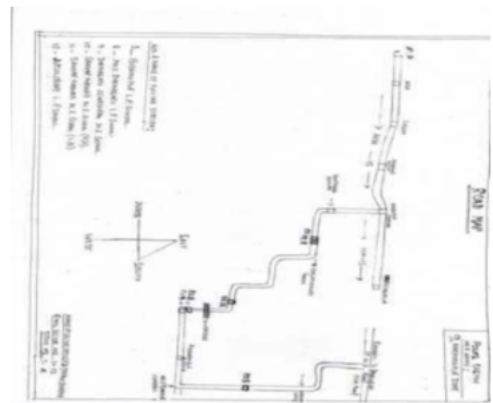

নিৰ্বাচক পঞ্জীয়ন বিষয়াৰ স্বাক্ষৰ

Nazri Naksha

Google Map View

Polling Station Building Front View

ভোটগ্ৰন্থন কেন্দ্ৰৰ সন্মুখৰ দৃশ্য

Cad View

Key MAP View

1 নাম : কংকন বুঢ়াগোঁহাই পিতাৰ নাম: ৰমণী বুঢ়াগোঁহাই ঘৰ নং : 0 বয়স : 23 লিঙ্গ : পুৰুষ	CDZ1897875 ফটো উপলব্ধ	2 নাম : ৰূপালী সন্দিকৈ স্বামীৰ নাম: তিলেশ্বৰ সন্দিকৈ ঘৰ নং : 1 বয়স : 57 লিঙ্গ : মহিলা	CDZ4734592 ফটো উপলব্ধ	3 নাম : টুনিৰাম সন্দিকৈ পিতাৰ নাম: যজ্ঞেশ্বৰ সন্দিকৈ ঘৰ নং : 1 বয়স : 50 লিঙ্গ : পুৰুষ	CDZ4734605 ফটো উপলব্ধ
4 নাম : দলুমানি সন্দিকৈ স্বামীৰ নাম: টুনিৰাম সন্দিকৈ ঘৰ নং : 1 বয়স : 38 লিঙ্গ : মহিলা	CDZ4734616 ফটো উপলব্ধ	5 নাম : ৰাজীৱ সন্দিকৈ পিতাৰ নাম: তিলেশ্বৰ সন্দিকৈ ঘৰ নং : 1 বয়স : 34 লিঙ্গ : পুৰুষ	CDZ4740287 ফটো উপলব্ধ	6 নাম : দেৱজিত সন্দিকৈ পিতাৰ নাম: তিলেশ্বৰ সন্দিকৈ ঘৰ নং : 1 বয়স : 28 লিঙ্গ : পুৰুষ	CDZ0165126 ফটো উপলব্ধ
7 নাম : সীমাজ্যোতি শেনচোৱা সন্দিকৈ স্বামীৰ নাম: ৰাজীৱ সন্দিকৈ ঘৰ নং : 1 বয়স : 27 লিঙ্গ : মহিলা	CDZ0165266 ফটো উপলব্ধ	8 নাম : অনিতা সন্দিকৈ স্বামীৰ নাম: দেৱজিত সন্দিকৈ ঘৰ নং : 1 বয়স : 26 লিঙ্গ : মহিলা	CDZ0505107 ফটো উপলব্ধ	9 নাম : ত্ৰিদিপ সন্দিকৈ পিতাৰ নাম: টুনিৰাম সন্দিকৈ ঘৰ নং : 1 বয়স : 22 লিঙ্গ : পুৰুষ	PZH0136788 ফটো উপলব্ধ
10 নাম : তৰামাই কোঁৱৰ স্বামীৰ নাম: উমা কোঁৱৰ ঘৰ নং : 2 বয়স : 90 লিঙ্গ : মহিলা	CDZ4734627 ফটো উপলব্ধ	11 নাম : টেপুৰাম কোঁৱৰ পিতাৰ নাম: উমা কোঁৱৰ ঘৰ নং : 2 বয়স : 50 লিঙ্গ : পুৰুষ	CDZ4734638 ফটো উপলব্ধ	12 নাম : বিনিমা কোঁৱৰ অন্যান্য: প্ৰফুল্ল কোঁৱৰ ঘৰ নং : 2 বয়স : 49 লিঙ্গ : মহিলা	CDZ4734649 ফটো উপলব্ধ
13 নাম : মিনা সন্দিকৈ কোঁৱৰ স্বামীৰ নাম: টেপুৰাম কোঁৱৰ ঘৰ নং : 2 বয়স : 44 লিঙ্গ : মহিলা	CDZ0152678 ফটো উপলব্ধ	14 নাম : কল্পনা কোঁৱৰ পিতাৰ নাম: টেপুৰাম কোঁৱৰ ঘৰ নং : 2 বয়স : 19 লিঙ্গ : মহিলা	PZH0123489 ফটো উপলব্ধ	15 নাম : জোন গুগৈ কোঁৱৰ স্বামীৰ নাম: জীৱন কোঁৱৰ ঘৰ নং : 2 বয়স : 27 লিঙ্গ : মহিলা	CDZ0108324 ফটো উপলব্ধ
16 নাম : জিতেন কোঁৱৰ পিতাৰ নাম: উমা কোঁৱৰ ঘৰ নং : 2 বয়স : 55 লিঙ্গ : পুৰুষ	CDZ4734650 ফটো উপলব্ধ	17 নাম : সত্য কোঁৱৰ স্বামীৰ নাম: জিতেন কোঁৱৰ ঘৰ নং : 2 বয়স : 50 লিঙ্গ : মহিলা	CDZ4734661 ফটো উপলব্ধ	18 নাম : জীৱন কোঁৱৰ পিতাৰ নাম: জিতেন কোঁৱৰ ঘৰ নং : 2 বয়স : 32 লিঙ্গ : পুৰুষ	CDZ4740301 ফটো উপলব্ধ
19 নাম : কৃষ্ণ কোঁৱৰ পিতাৰ নাম: উমা কোঁৱৰ ঘৰ নং : 3 বয়স : 58 লিঙ্গ : পুৰুষ	CDZ4734672 ফটো উপলব্ধ	20 নাম : কৃষ্ণ কোঁৱৰ স্বামীৰ নাম: কৃষ্ণ কোঁৱৰ ঘৰ নং : 3 বয়স : 55 লিঙ্গ : মহিলা	CDZ4734683 ফটো উপলব্ধ	21 নাম : তৰুন কোঁৱৰ পিতাৰ নাম: উমা কোঁৱৰ ঘৰ নং : 8 বয়স : 57 লিঙ্গ : পুৰুষ	CDZ4734694 ফটো উপলব্ধ
22 নাম : অঞ্জলী কোঁৱৰ স্বামীৰ নাম: তৰুন কোঁৱৰ ঘৰ নং : 8 বয়স : 53 লিঙ্গ : মহিলা	CDZ4734707 ফটো উপলব্ধ	23 নাম : সৰমাই দিহিঙ্গীয়া স্বামীৰ নাম: গোলাপ দিহিঙ্গীয়া ঘৰ নং : 4 বয়স : 49 লিঙ্গ : মহিলা	CDZ1879451 ফটো উপলব্ধ	24 নাম : বিতুপন কোঁৱৰ পিতাৰ নাম: তৰুন কোঁৱৰ ঘৰ নং : 8 বয়স : 36 লিঙ্গ : পুৰুষ	CDZ4740323 ফটো উপলব্ধ
25 নাম : ৰশ্মী গগৈ কোঁৱৰ স্বামীৰ নাম: বিতুপন কোঁৱৰ ঘৰ নং : 8 বয়স : 30 লিঙ্গ : মহিলা	CDZ0157396 ফটো উপলব্ধ	26 নাম : চুমিকা কোঁৱৰ পিতাৰ নাম: প্ৰফুল্ল কোঁৱৰ ঘৰ নং : 8 বয়স : 25 লিঙ্গ : মহিলা	CDZ0343749 ফটো উপলব্ধ	27 নাম : প্ৰণামী গগৈ পিতাৰ নাম: তৰুন গগৈ ঘৰ নং : 4 বয়স : 25 লিঙ্গ : মহিলা	CCF0314211 ফটো উপলব্ধ
28 নাম : কংকমনি কোঁৱৰ পিতাৰ নাম: প্ৰফুল্ল কোঁৱৰ ঘৰ নং : 8 বয়স : 29 লিঙ্গ : পুৰুষ	CDZ0157446 ফটো উপলব্ধ	29 নাম : প্ৰফুল্ল কোঁৱৰ পিতাৰ নাম: উমা কোঁৱৰ ঘৰ নং : 8 বয়স : 53 লিঙ্গ : পুৰুষ	CDZ4734718 ফটো উপলব্ধ	30 নাম : যজ্ঞেশ্বৰ দিহিঙ্গীয়া পিতাৰ নাম: পদোশ্বৰ দিহিঙ্গীয়া ঘৰ নং : 5 বয়স : 82 লিঙ্গ : পুৰুষ	CDZ4734729 ফটো উপলব্ধ