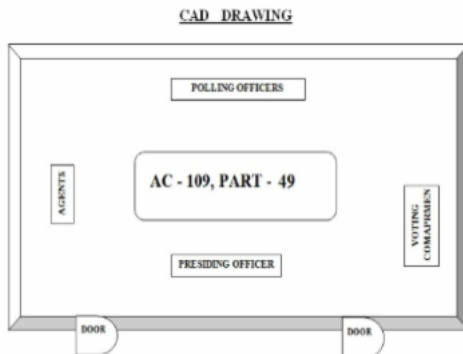

Nazri Naksha

Google Map View

Polling Station Building Front View

ভোটগ্ৰন্থন কেন্দ্ৰৰ সন্মুখৰ দৃশ্য

Cad View

Key MAP View