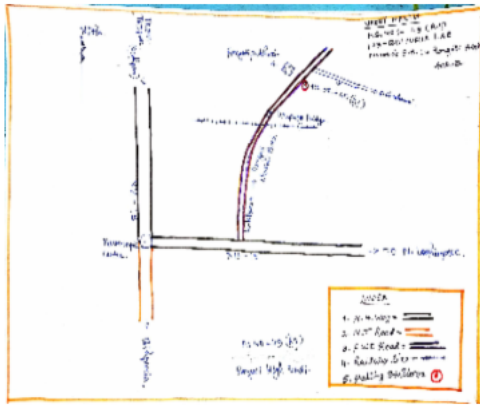

Nazri Naksha