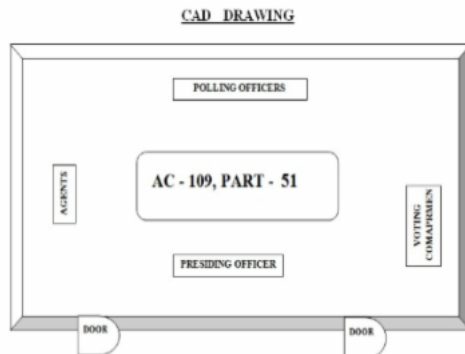

নিৰ্বাচক পঞ্জীয়ন বিষয়াৰ স্বাক্ষৰ

Nazri Naksha

Google Map View

Polling Station Building Front View

ভোটগ্ৰহন কেন্দ্ৰৰ সন্মুখৰ দৃশ্য

Cad View

Key MAP View

1 নাম : হেম বৰা পিতাৰ নাম: পুনৰাম বৰা ঘৰ নং : 01 বয়স : 73 লিঙ্গ : পুৰুষ	CDZ4942012	ফটো উপলব্ধ	2 নাম : নিৰুপমা হাজৰীকা(বৰা) স্বামীৰ নাম: হেম বৰা ঘৰ নং : 01 বয়স : 60 লিঙ্গ : মহিলা	CDZ4942023	ফটো উপলব্ধ	3 নাম : বুৰুল কলিতা পিতাৰ নাম: ভোগীৰাম কলিতা ঘৰ নং : 02 বয়স : 61 লিঙ্গ : পুৰুষ	CDZ4944427	ফটো উপলব্ধ
4 নাম : বিজ কলিতা স্বামীৰ নাম: বুৰুল কলিতা ঘৰ নং : 02 বয়স : 55 লিঙ্গ : মহিলা	CDZ4944438	ফটো উপলব্ধ	5 নাম : সংগীতা শইকীয়া বৰা স্বামীৰ নাম: ভাস্কৰ বৰা ঘৰ নং : 02 বয়স : 30 লিঙ্গ : মহিলা	CDZ0417774	ফটো উপলব্ধ	6 নাম : হিমাশ্ৰী গগৈ পিতাৰ নাম: লক্ষ্যজ্যোতি গগৈ ঘৰ নং : 2 বয়স : 22 লিঙ্গ : মহিলা	CDZ0550830	ফটো উপলব্ধ
7 নাম : ফুলিন বৰা পিতাৰ নাম: সৰুৰাম বৰা ঘৰ নং : 03 বয়স : 65 লিঙ্গ : পুৰুষ	CDZ4942034	ফটো উপলব্ধ	8 নাম : তিলপ্রভা বৰা স্বামীৰ নাম: ফুলিন বৰা ঘৰ নং : 03 বয়স : 60 লিঙ্গ : মহিলা	CDZ4942045	ফটো উপলব্ধ	9 নাম : কবিতা বৰা পিতাৰ নাম: ফুলিন বৰা ঘৰ নং : 03 বয়স : 32 লিঙ্গ : মহিলা	CDZ0296756	ফটো উপলব্ধ
10 নাম : পৰিসিতা বৰা পিতাৰ নাম: সত্যেন্দ্ৰ নাথ বৰা ঘৰ নং : 03 বয়স : 26 লিঙ্গ : মহিলা	CDZ0418178	ফটো উপলব্ধ	11 নাম : জনাৰ্দন বৰা পিতাৰ নাম: সত্যেন্দ্ৰ নাথ বৰা ঘৰ নং : 03 বয়স : 23 লিঙ্গ : পুৰুষ	CDZ0505826	ফটো উপলব্ধ	12 নাম : ক্ষীৰোদ বৰা পিতাৰ নাম: বুদ্ধেশ্বৰ বৰা ঘৰ নং : 04 বয়স : 44 লিঙ্গ : পুৰুষ	CDZ4942089	ফটো উপলব্ধ
13 নাম : হেমন্ত বৰা পিতাৰ নাম: বুদ্ধেশ্বৰ বৰা ঘৰ নং : 04 বয়স : 41 লিঙ্গ : পুৰুষ	CDZ4942090	ফটো উপলব্ধ	14 নাম : বেণু হাজৰিকা পিতাৰ নাম: সতৰাম হাজৰীকা ঘৰ নং : 05 বয়স : 57 লিঙ্গ : মহিলা	CDZ4942125	ফটো উপলব্ধ	15 নাম : ৰূপা নেওগ বৰা স্বামীৰ নাম: নিতুল বৰা ঘৰ নং : 05 বয়স : 38 লিঙ্গ : মহিলা	CDZ0155085	ফটো উপলব্ধ
16 নাম : ৰাজেন হাজৰিকা পিতাৰ নাম: সতৰাম হাজৰীকা ঘৰ নং : 06 বয়স : 55 লিঙ্গ : পুৰুষ	CDZ4942147	ফটো উপলব্ধ	17 নাম : পুষ্প হাজৰিকা স্বামীৰ নাম: ৰাজেন হাজৰীকা ঘৰ নং : 06 বয়স : 51 লিঙ্গ : মহিলা	CDZ4942158	ফটো উপলব্ধ	18 নাম : গুবিন বৰা পিতাৰ নাম: পুৰাৰাম বৰা ঘৰ নং : 06 বয়স : 26 লিঙ্গ : পুৰুষ	CDZ1899145	ফটো উপলব্ধ
19 নাম : পনব বৰা পিতাৰ নাম: পুৰাৰাম বৰা ঘৰ নং : 06 বয়স : 24 লিঙ্গ : পুৰুষ	CDZ1899137	ফটো উপলব্ধ	20 নাম : জিত বৰা পিতাৰ নাম: পুৰাৰাম বৰা ঘৰ নং : 06 বয়স : 21 লিঙ্গ : পুৰুষ	CDZ1899004	ফটো উপলব্ধ	21 নাম : লুহিত হাজৰিকা পিতাৰ নাম: মুকুতা হাজৰীকা ঘৰ নং : 07 বয়স : 80 লিঙ্গ : পুৰুষ	CDZ4942169	ফটো উপলব্ধ
22 নাম : অন হাজৰিকা স্বামীৰ নাম: লুহিত হাজৰীকা ঘৰ নং : 07 বয়স : 70 লিঙ্গ : মহিলা	CDZ4942170	ফটো উপলব্ধ	23 নাম : পিংকু হাজৰিকা পিতাৰ নাম: লোহিত হাজৰিকা ঘৰ নং : 07 বয়স : 32 লিঙ্গ : পুৰুষ	CDZ4934752	ফটো উপলব্ধ	24 নাম : লখেশ্বৰী বৰা পিতাৰ নাম: লবোৰাম বৰা ঘৰ নং : 08 বয়স : 53 লিঙ্গ : মহিলা	CDZ4942216	ফটো উপলব্ধ
25 নাম : বুল বৰা পিতাৰ নাম: লবোৰাম বৰা ঘৰ নং : 08 বয়স : 50 লিঙ্গ : মহিলা	CDZ4942227	ফটো উপলব্ধ	26 নাম : সম্বোদৰ ভূঞা পিতাৰ নাম: টংক ভূঞা ঘৰ নং : 08 বয়স : 48 লিঙ্গ : পুৰুষ	CDZ4942238	ফটো উপলব্ধ	27 নাম : চয়নিক্তা বৰা পিতাৰ নাম: লোকনাথ বৰা ঘৰ নং : 8 বয়স : 22 লিঙ্গ : মহিলা	PZH0100792	ফটো উপলব্ধ
28 নাম : বিমলা বৰা স্বামীৰ নাম: বগীৰাম বৰা ঘৰ নং : 09 বয়স : 74 লিঙ্গ : মহিলা	CDZ4942250	ফটো উপলব্ধ	29 নাম : দীপেন বৰা পিতাৰ নাম: বগীৰাম বৰা ঘৰ নং : 09 বয়স : 50 লিঙ্গ : পুৰুষ	CDZ4942272	ফটো উপলব্ধ	30 নাম : ভূপেন বৰা পিতাৰ নাম: বগীৰাম বৰা ঘৰ নং : 09 বয়স : 49 লিঙ্গ : পুৰুষ	CDZ4942261	ফটো উপলব্ধ