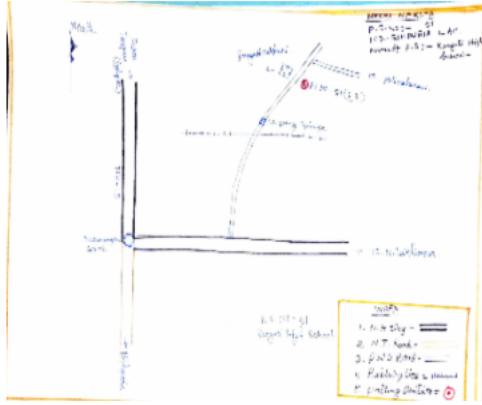

নিৰ্বাচক পঞ্জীয়ন বিষয়াৰ স্বাক্ষৰ

Nazri Naksha

Google Map View

Polling Station Building Front View

ভোটগ্ৰহন কেন্দ্ৰৰ সন্মুখৰ দৃশ্য

Cad View

Key MAP View

1 নাম : হেম বৰা পিতাৰ নাম: পুনৰাম বৰা ঘৰ নং : 01 বয়স : 73 লিঙ্গ : পুৰুষ	CDZ4942012	ফটো উপলব্ধ	2 নাম : নিৰুপমা হাজৰীকা(বৰা) স্বামীৰ নাম: হেম বৰা ঘৰ নং : 01 বয়স : 60 লিঙ্গ : মহিলা	CDZ4942023	ফটো উপলব্ধ	3 নাম : বুৰুল কলিতা পিতাৰ নাম: ভোগীৰাম কলিতা ঘৰ নং : 02 বয়স : 61 লিঙ্গ : পুৰুষ	CDZ4944427	ফটো উপলব্ধ
4 নাম : বিজ কলিতা স্বামীৰ নাম: বুৰুল কলিতা ঘৰ নং : 02 বয়স : 55 লিঙ্গ : মহিলা	CDZ4944438	ফটো উপলব্ধ	5 নাম : সংগীতা শইকীয়া বৰা স্বামীৰ নাম: ভাস্কৰ বৰা ঘৰ নং : 02 বয়স : 30 লিঙ্গ : মহিলা	CDZ0417774	ফটো উপলব্ধ	6 নাম : হিমাশ্ৰী গগৈ পিতাৰ নাম: লক্ষ্যজ্যোতি গগৈ ঘৰ নং : 2 বয়স : 22 লিঙ্গ : মহিলা	CDZ0550830	ফটো উপলব্ধ
7 নাম : ফুলিন বৰা পিতাৰ নাম: সৰুৰাম বৰা ঘৰ নং : 03 বয়স : 65 লিঙ্গ : পুৰুষ	CDZ4942034	ফটো উপলব্ধ	8 নাম : তিলপ্রভা বৰা স্বামীৰ নাম: ফুলিন বৰা ঘৰ নং : 03 বয়স : 60 লিঙ্গ : মহিলা	CDZ4942045	ফটো উপলব্ধ	9 নাম : কবিতা বৰা পিতাৰ নাম: ফুলিন বৰা ঘৰ নং : 03 বয়স : 32 লিঙ্গ : মহিলা	CDZ0296756	ফটো উপলব্ধ
10 নাম : পৰিসিতা বৰা পিতাৰ নাম: সত্যেন্দ্ৰ নাথ বৰা ঘৰ নং : 03 বয়স : 26 লিঙ্গ : মহিলা	CDZ0418178	ফটো উপলব্ধ	11 নাম : জনাৰ্দন বৰা পিতাৰ নাম: সত্যেন্দ্ৰ নাথ বৰা ঘৰ নং : 03 বয়স : 23 লিঙ্গ : পুৰুষ	CDZ0505826	ফটো উপলব্ধ	12 নাম : ক্ষীৰোদ বৰা পিতাৰ নাম: বুদ্ধেশ্বৰ বৰা ঘৰ নং : 04 বয়স : 44 লিঙ্গ : পুৰুষ	CDZ4942089	ফটো উপলব্ধ
13 নাম : হেমন্ত বৰা পিতাৰ নাম: বুদ্ধেশ্বৰ বৰা ঘৰ নং : 04 বয়স : 41 লিঙ্গ : পুৰুষ	CDZ4942090	ফটো উপলব্ধ	14 নাম : বেণু হাজৰিকা পিতাৰ নাম: সতৰাম হাজৰীকা ঘৰ নং : 05 বয়স : 57 লিঙ্গ : মহিলা	CDZ4942125	ফটো উপলব্ধ	15 নাম : ৰূপা নেওগ বৰা স্বামীৰ নাম: নিতুল বৰা ঘৰ নং : 05 বয়স : 38 লিঙ্গ : মহিলা	CDZ0155085	ফটো উপলব্ধ
16 নাম : ৰাজেন হাজৰিকা পিতাৰ নাম: সতৰাম হাজৰীকা ঘৰ নং : 06 বয়স : 55 লিঙ্গ : পুৰুষ	CDZ4942147	ফটো উপলব্ধ	17 নাম : পুষ্প হাজৰিকা স্বামীৰ নাম: ৰাজেন হাজৰীকা ঘৰ নং : 06 বয়স : 51 লিঙ্গ : মহিলা	CDZ4942158	ফটো উপলব্ধ	18 নাম : গুবিন বৰা পিতাৰ নাম: পুৰাৰাম বৰা ঘৰ নং : 06 বয়স : 26 লিঙ্গ : পুৰুষ	CDZ1899145	ফটো উপলব্ধ
19 নাম : পনব বৰা পিতাৰ নাম: পুৰাৰাম বৰা ঘৰ নং : 06 বয়স : 24 লিঙ্গ : পুৰুষ	CDZ1899137	ফটো উপলব্ধ	20 নাম : জিত বৰা পিতাৰ নাম: পুৰাৰাম বৰা ঘৰ নং : 06 বয়স : 21 লিঙ্গ : পুৰুষ	CDZ1899004	ফটো উপলব্ধ	21 নাম : লুহিত হাজৰিকা পিতাৰ নাম: মুকুতা হাজৰীকা ঘৰ নং : 07 বয়স : 80 লিঙ্গ : পুৰুষ	CDZ4942169	ফটো উপলব্ধ
22 নাম : অন হাজৰিকা স্বামীৰ নাম: লুহিত হাজৰীকা ঘৰ নং : 07 বয়স : 70 লিঙ্গ : মহিলা	CDZ4942170	ফটো উপলব্ধ	23 নাম : পিংকু হাজৰিকা পিতাৰ নাম: লোহিত হাজৰিকা ঘৰ নং : 07 বয়স : 32 লিঙ্গ : পুৰুষ	CDZ4934752	ফটো উপলব্ধ	24 নাম : লখেশ্বৰী বৰা পিতাৰ নাম: লবোৰাম বৰা ঘৰ নং : 08 বয়স : 53 লিঙ্গ : মহিলা	CDZ4942216	ফটো উপলব্ধ
25 নাম : বুল বৰা পিতাৰ নাম: লবোৰাম বৰা ঘৰ নং : 08 বয়স : 50 লিঙ্গ : মহিলা	CDZ4942227	ফটো উপলব্ধ	26 নাম : সম্বোদৰ ভূঞা পিতাৰ নাম: টংক ভূঞা ঘৰ নং : 08 বয়স : 48 লিঙ্গ : পুৰুষ	CDZ4942238	ফটো উপলব্ধ	27 নাম : চয়নিক্তা বৰা পিতাৰ নাম: লোকনাথ বৰা ঘৰ নং : 8 বয়স : 22 লিঙ্গ : মহিলা	PZH0100792	ফটো উপলব্ধ
28 নাম : বিমলা বৰা স্বামীৰ নাম: বগীৰাম বৰা ঘৰ নং : 09 বয়স : 74 লিঙ্গ : মহিলা	CDZ4942250	ফটো উপলব্ধ	29 নাম : দীপেন বৰা পিতাৰ নাম: বগীৰাম বৰা ঘৰ নং : 09 বয়স : 50 লিঙ্গ : পুৰুষ	CDZ4942272	ফটো উপলব্ধ	30 নাম : ভূপেন বৰা পিতাৰ নাম: বগীৰাম বৰা ঘৰ নং : 09 বয়স : 49 লিঙ্গ : পুৰুষ	CDZ4942261	ফটো উপলব্ধ