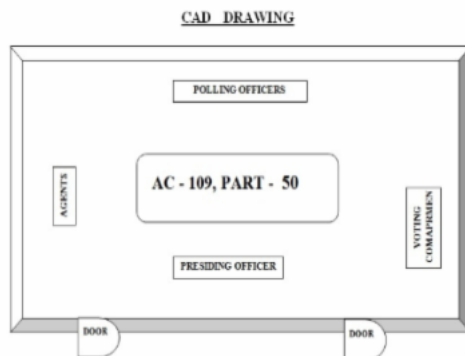

নিৰ্বাচক পঞ্জীয়ন বিষয়াৰ স্বাক্ষৰ

Nazri Naksha

Google Map View

Polling Station Building Front View

ভোটগ্ৰহন কেন্দ্ৰৰ সন্মুখৰ দৃশ্য

Cad View

Key MAP View

1 নাম : ৰূপেশ্বৰ বৰা পিতাৰ নাম: গেৰেলা বৰা ঘৰ নং : ১ বয়স : 75 লিঙ্গ : পুৰুষ	CDZ4834564 ফটো উপলব্ধ	2 নাম : জোনাকী বৰা স্বামীৰ নাম: ৰূপেশ্বৰ বৰা ঘৰ নং : ১ বয়স : 67 লিঙ্গ : মহিলা	CDZ4834575 ফটো উপলব্ধ	3 নাম : মৃদুল বৰা পিতাৰ নাম: ৰূপেশ্বৰ বৰা ঘৰ নং : ১ বয়স : 55 লিঙ্গ : পুৰুষ	CDZ4834586 ফটো উপলব্ধ
4 নাম : বিপুল বৰা পিতাৰ নাম: ৰূপেশ্বৰ বৰা ঘৰ নং : ১ বয়স : 53 লিঙ্গ : পুৰুষ	CDZ4834600 ফটো উপলব্ধ	5 নাম : জুনালি বৰা স্বামীৰ নাম: মৃদুল বৰা ঘৰ নং : ১ বয়স : 50 লিঙ্গ : মহিলা	CDZ4834597 ফটো উপলব্ধ	6 নাম : পুতলী বৰা স্বামীৰ নাম: বিপুল বৰা ঘৰ নং : ১ বয়স : 47 লিঙ্গ : মহিলা	CDZ4834611 ফটো উপলব্ধ
7 নাম : নিতুল বৰা পিতাৰ নাম: ৰূপেশ্বৰ বৰা ঘৰ নং : ১ বয়স : 47 লিঙ্গ : পুৰুষ	CDZ4834622 ফটো উপলব্ধ	8 নাম : গংগা বৰুৱা বৰা স্বামীৰ নাম: নিতুল বৰুৱা ঘৰ নং : 1 বয়স : 22 লিঙ্গ : মহিলা	PZH0009514 ফটো উপলব্ধ	9 নাম : লাকী বৰা পিতাৰ নাম: বিপুল বৰা ঘৰ নং : 1 বয়স : 21 লিঙ্গ : মহিলা	PZH0009597 ফটো উপলব্ধ
10 নাম : অতুল বৰা পিতাৰ নাম: গেৰেলা বৰা ঘৰ নং : ২ বয়স : 63 লিঙ্গ : পুৰুষ	CDZ4834633 ফটো উপলব্ধ	11 নাম : মামনি বৰা স্বামীৰ নাম: অতুল বৰা ঘৰ নং : ২ বয়স : 47 লিঙ্গ : মহিলা	CDZ4834644 ফটো উপলব্ধ	12 নাম : ৰাজিৰ বৰা পিতাৰ নাম: অতুল বৰা ঘৰ নং : ২ বয়স : 27 লিঙ্গ : পুৰুষ	CDZ0432013 ফটো উপলব্ধ
13 নাম : গিৰিন্দ্র বৰা পিতাৰ নাম: অতুল বৰা ঘৰ নং : ২ বয়স : 25 লিঙ্গ : পুৰুষ	CDZ0353623 ফটো উপলব্ধ	14 নাম : চুচেন বৰা পিতাৰ নাম: গেৰেলা বৰা ঘৰ নং : ৩ বয়স : 70 লিঙ্গ : পুৰুষ	CDZ4834655 ফটো উপলব্ধ	15 নাম : লারন্য বৰা স্বামীৰ নাম: চুচেন বৰা ঘৰ নং : ৩ বয়স : 63 লিঙ্গ : মহিলা	CDZ4834666 ফটো উপলব্ধ
16 নাম : উতপল বৰা পিতাৰ নাম: সুসেন বৰা ঘৰ নং : ৩ বয়স : 38 লিঙ্গ : পুৰুষ	CDZ4834677 ফটো উপলব্ধ	17 নাম : ৰিতীশমা শইকীয়া বৰা স্বামীৰ নাম: প্ৰাঞ্জল বৰা ঘৰ নং : 3 বয়স : 22 লিঙ্গ : মহিলা	PZH0009605 ফটো উপলব্ধ	18 নাম : দিপক দত্ত পিতাৰ নাম: গোলাপ দত্ত ঘৰ নং : ৫ বয়স : 55 লিঙ্গ : পুৰুষ	CDZ4834688 ফটো উপলব্ধ
19 নাম : ৰপামনী দত্ত স্বামীৰ নাম: দিপক দত্ত ঘৰ নং : ৫ বয়স : 50 লিঙ্গ : মহিলা	CDZ4834699 ফটো উপলব্ধ	20 নাম : অনিতা দত্ত স্বামীৰ নাম: দিলিপ দত্ত ঘৰ নং : ৫ বয়স : 50 লিঙ্গ : মহিলা	CDZ4834713 ফটো উপলব্ধ	21 নাম : দিবাৰু দত্ত পিতাৰ নাম: দিপক দত্ত ঘৰ নং : 5 বয়স : 28 লিঙ্গ : পুৰুষ	CDZ0206235 ফটো উপলব্ধ
22 নাম : ভাস্কৰ দত্ত পিতাৰ নাম: দিপক দত্ত ঘৰ নং : ৫ বয়স : 24 লিঙ্গ : পুৰুষ	CDZ0397810 ফটো উপলব্ধ	23 নাম : বিতপন দত্ত পিতাৰ নাম: প্ৰদীপ দত্ত ঘৰ নং : ৫ক বয়স : 24 লিঙ্গ : পুৰুষ	CDZ0397836 ফটো উপলব্ধ	24 নাম : দিলিপ দত্ত পিতাৰ নাম: গোলাপ দত্ত ঘৰ নং : ৫খ বয়স : 60 লিঙ্গ : পুৰুষ	CDZ4834746 ফটো উপলব্ধ
25 নাম : প্ৰদীপ দত্ত পিতাৰ নাম: গোলাপ দত্ত ঘৰ নং : ৫ক বয়স : 57 লিঙ্গ : পুৰুষ	CDZ4834724 ফটো উপলব্ধ	26 নাম : জুন দত্ত স্বামীৰ নাম: প্ৰদীপ দত্ত ঘৰ নং : ৫ক বয়স : 47 লিঙ্গ : মহিলা	CDZ4834735 ফটো উপলব্ধ	27 নাম : প্ৰফুল্ল চেকনীধৰা পিতাৰ নাম: সোমেশ্বৰ চেকনীধৰা ঘৰ নং : ৬ বয়স : 67 লিঙ্গ : পুৰুষ	CDZ4834757 ফটো উপলব্ধ
28 নাম : দুল চেকনীধৰা স্বামীৰ নাম: প্ৰফুল্ল চেকনীধৰা ঘৰ নং : ৬ বয়স : 57 লিঙ্গ : মহিলা	CDZ4834768 ফটো উপলব্ধ	29 নাম : প্ৰভাত চেকনীধৰা পিতাৰ নাম: সোমেশ্বৰ চেকনীধৰা ঘৰ নং : ৬ বয়স : 57 লিঙ্গ : পুৰুষ	CDZ4834779 ফটো উপলব্ধ	30 নাম : চপ্পা চেকাণীধৰা পিতাৰ নাম: সোমেশ্বৰ চেকাণীধৰা ঘৰ নং : 6 বয়স : 56 লিঙ্গ : মহিলা	CDZ0347229 ফটো উপলব্ধ