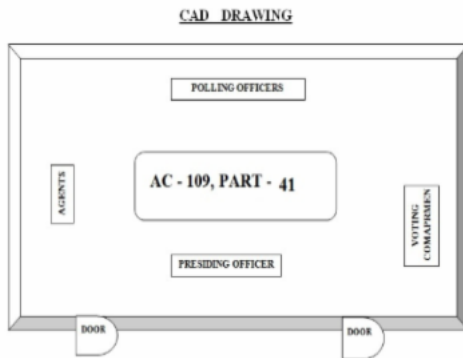

নিৰ্বাচক পঞ্জীয়ন বিষয়াৰ স্বাক্ষৰ

Nazri Naksha

Google Map View

Polling Station Building Front View

ভোটগ্ৰহন কেন্দ্ৰৰ সন্মুখৰ দৃশ্য

Cad View

Key MAP View

1 নাম : লক্ষ্যজ্যোতি বৰুৱা পিতাৰ নাম: ঘনকান্ত বৰুৱা ঘৰ নং : 1 বয়স : 43 লিঙ্গ : পুৰুষ	CDZ3934687	ফটো উপলব্ধ	2 নাম : প্রদীপ বৰুৱা পিতাৰ নাম: নোমল বৰুৱা ঘৰ নং : 1 বয়স : 33 লিঙ্গ : পুৰুষ	CDZ3934712	ফটো উপলব্ধ	3 নাম : কুশল বৰুৱা পিতাৰ নাম: নোমল বৰুৱা ঘৰ নং : 1 বয়স : 33 লিঙ্গ : পুৰুষ	CDZ3934745	ফটো উপলব্ধ
4 নাম : জানমনি ফকন স্বামীৰ নাম: কুশল বৰুৱা ঘৰ নং : 1 বয়স : 31 লিঙ্গ : মহিলা	CDZ0287037	ফটো উপলব্ধ	5 নাম : তুলিকা ফকন স্বামীৰ নাম: প্রদীপ বৰুৱা ঘৰ নং : 1 বয়স : 29 লিঙ্গ : মহিলা	CDZ0114215	ফটো উপলব্ধ	6 নাম : মোলান বৰা পিতাৰ নাম: লিলাই বৰা ঘৰ নং : 1 বয়স : 70 লিঙ্গ : পুৰুষ	CDZ3934654	ফটো উপলব্ধ
7 নাম : ৰীণা বৰা স্বামীৰ নাম: মোলান বৰা ঘৰ নং : 1 বয়স : 60 লিঙ্গ : মহিলা	CDZ3934665	ফটো উপলব্ধ	8 নাম : দিবাকৰ বৰা পিতাৰ নাম: মোলান বৰা ঘৰ নং : 1 বয়স : 43 লিঙ্গ : পুৰুষ	CDZ3934676	ফটো উপলব্ধ	9 নাম : লক্ষীমাই শইকীয়া স্বামীৰ নাম: দিবাকৰ বৰা ঘৰ নং : 1 বয়স : 40 লিঙ্গ : মহিলা	CDZ1814193	ফটো উপলব্ধ
10 নাম : বলোৰাম বৰা পিতাৰ নাম: লিলাই বৰা ঘৰ নং : 2 বয়স : 73 লিঙ্গ : পুৰুষ	CDZ3934756	ফটো উপলব্ধ	11 নাম : গোলাপী বৰা স্বামীৰ নাম: বলোৰাম বৰা ঘৰ নং : 2 বয়স : 70 লিঙ্গ : মহিলা	CDZ3934767	ফটো উপলব্ধ	12 নাম : বাবুল বৰা পিতাৰ নাম: বলোৰাম বৰা ঘৰ নং : 2 বয়স : 53 লিঙ্গ : পুৰুষ	CDZ3934778	ফটো উপলব্ধ
13 নাম : ৰেণু বৰা পিতাৰ নাম: বলোৰাম বৰা ঘৰ নং : 2 বয়স : 51 লিঙ্গ : মহিলা	CDZ3934789	ফটো উপলব্ধ	14 নাম : ইলাবন্ত বৰা পিতাৰ নাম: বলোৰাম বৰা ঘৰ নং : 2 বয়স : 49 লিঙ্গ : পুৰুষ	CDZ3934790	ফটো উপলব্ধ	15 নাম : বিণু বৰা পিতাৰ নাম: বলোৰাম বৰা ঘৰ নং : 2 বয়স : 47 লিঙ্গ : মহিলা	CDZ3934803	ফটো উপলব্ধ
16 নাম : গীতাজুলী গগৈ বৰা স্বামীৰ নাম: ইলাকান্ত বৰা ঘৰ নং : 2 বয়স : 37 লিঙ্গ : মহিলা	CDZ0050468	ফটো উপলব্ধ	17 নাম : জ্যোতিকা শইকীয়া স্বামীৰ নাম: বাবুল বৰা ঘৰ নং : 2 বয়স : 32 লিঙ্গ : মহিলা	CDZ0113951	ফটো উপলব্ধ	18 নাম : বিশ্ব বৰা পিতাৰ নাম: লিলাই বৰা ঘৰ নং : 3 বয়স : 65 লিঙ্গ : পুৰুষ	CDZ3934814	ফটো উপলব্ধ
19 নাম : শুভদা বৰা স্বামীৰ নাম: বিশ্ব বৰা ঘৰ নং : 3 বয়স : 62 লিঙ্গ : মহিলা	CDZ3934825	ফটো উপলব্ধ	20 নাম : কমলেশ্বৰ বৰা পিতাৰ নাম: বিশ্ব বৰা ঘৰ নং : 3 বয়স : 50 লিঙ্গ : পুৰুষ	CDZ3934836	ফটো উপলব্ধ	21 নাম : চুমী বৰা স্বামীৰ নাম: কমলেশ্বৰ বৰা ঘৰ নং : 3 বয়স : 49 লিঙ্গ : মহিলা	CDZ3934858	ফটো উপলব্ধ
22 নাম : কমল বৰা পিতাৰ নাম: বিশ্ব বৰা ঘৰ নং : 3 বয়স : 48 লিঙ্গ : পুৰুষ	CDZ3934621	ফটো উপলব্ধ	23 নাম : মহেন্দ্ৰ বৰা পিতাৰ নাম: বিশ্ব বৰা ঘৰ নং : 3 বয়স : 46 লিঙ্গ : পুৰুষ	CDZ3934632	ফটো উপলব্ধ	24 নাম : বনু বৰা স্বামীৰ নাম: কমলেশ্বৰ বৰা ঘৰ নং : 3 বয়স : 35 লিঙ্গ : মহিলা	CDZ0222786	ফটো উপলব্ধ
25 নাম : মুহিকান্ত বৰা পিতাৰ নাম: লিলাই বৰা ঘৰ নং : 8 বয়স : 85 লিঙ্গ : পুৰুষ	CDZ3934869	ফটো উপলব্ধ	26 নাম : দিব্যজ্যোতি বৰা পিতাৰ নাম: মুহিকান্ত বৰা ঘৰ নং : 8 বয়স : 45 লিঙ্গ : পুৰুষ	CDZ3934881	ফটো উপলব্ধ	27 নাম : বিউটি বৰা স্বামীৰ নাম: অজয় বৰা ঘৰ নং : 8 বয়স : 43 লিঙ্গ : মহিলা	CDZ3934892	ফটো উপলব্ধ
28 নাম : জুৰি বৰা স্বামীৰ নাম: দিব্যজ্যোতি বৰা ঘৰ নং : 8 বয়স : 41 লিঙ্গ : মহিলা	CDZ3934905	ফটো উপলব্ধ	29 নাম : লক্ষ্যজ্যোতি বৰা পিতাৰ নাম: মুহিকান্ত বৰা ঘৰ নং : 8 বয়স : 40 লিঙ্গ : পুৰুষ	CDZ3934596	ফটো উপলব্ধ	30 নাম : নিকু বৰা স্বামীৰ নাম: লক্ষ্যজ্যোতি বৰা ঘৰ নং : 8 বয়স : 29 লিঙ্গ : মহিলা	CDZ0234237	ফটো উপলব্ধ