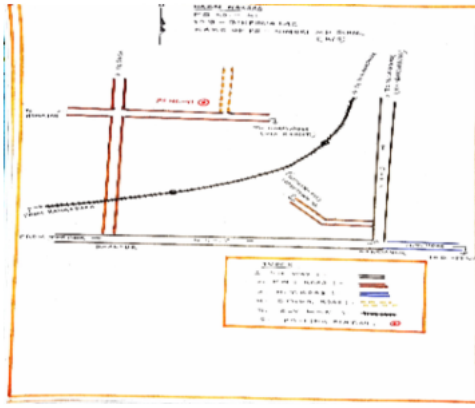

নিৰ্বাচক পঞ্জীয়ন বিষয়াৰ স্বাক্ষৰ

Nazri Naksha

Google Map View

Polling Station Building Front View

ভোটগ্ৰহন কেন্দ্ৰৰ সন্মুখৰ দৃশ্য

Cad View

Key MAP View

1 নাম : লক্ষ্যজ্যোতি বৰুৱা পিতাৰ নাম: ঘনকান্ত বৰুৱা ঘৰ নং : 1 বয়স : 43 লিঙ্গ : পুৰুষ	CDZ3934687	ফটো উপলব্ধ	2 নাম : প্রদীপ বৰুৱা পিতাৰ নাম: নোমল বৰুৱা ঘৰ নং : 1 বয়স : 33 লিঙ্গ : পুৰুষ	CDZ3934712	ফটো উপলব্ধ	3 নাম : কুশল বৰুৱা পিতাৰ নাম: নোমল বৰুৱা ঘৰ নং : 1 বয়স : 33 লিঙ্গ : পুৰুষ	CDZ3934745	ফটো উপলব্ধ
4 নাম : জানমনি ফকন স্বামীৰ নাম: কুশল বৰুৱা ঘৰ নং : 1 বয়স : 31 লিঙ্গ : মহিলা	CDZ0287037	ফটো উপলব্ধ	5 নাম : তুলিকা ফকন স্বামীৰ নাম: প্রদীপ বৰুৱা ঘৰ নং : 1 বয়স : 29 লিঙ্গ : মহিলা	CDZ0114215	ফটো উপলব্ধ	6 নাম : মোলান বৰা পিতাৰ নাম: লিলাই বৰা ঘৰ নং : 1 বয়স : 70 লিঙ্গ : পুৰুষ	CDZ3934654	ফটো উপলব্ধ
7 নাম : ৰীণা বৰা স্বামীৰ নাম: মোলান বৰা ঘৰ নং : 1 বয়স : 60 লিঙ্গ : মহিলা	CDZ3934665	ফটো উপলব্ধ	8 নাম : দিবাকৰ বৰা পিতাৰ নাম: মোলান বৰা ঘৰ নং : 1 বয়স : 43 লিঙ্গ : পুৰুষ	CDZ3934676	ফটো উপলব্ধ	9 নাম : লক্ষীমাই শইকীয়া স্বামীৰ নাম: দিবাকৰ বৰা ঘৰ নং : 1 বয়স : 40 লিঙ্গ : মহিলা	CDZ1814193	ফটো উপলব্ধ
10 নাম : বলোৰাম বৰা পিতাৰ নাম: লিলাই বৰা ঘৰ নং : 2 বয়স : 73 লিঙ্গ : পুৰুষ	CDZ3934756	ফটো উপলব্ধ	11 নাম : গোলাপী বৰা স্বামীৰ নাম: বলোৰাম বৰা ঘৰ নং : 2 বয়স : 70 লিঙ্গ : মহিলা	CDZ3934767	ফটো উপলব্ধ	12 নাম : বাবুল বৰা পিতাৰ নাম: বলোৰাম বৰা ঘৰ নং : 2 বয়স : 53 লিঙ্গ : পুৰুষ	CDZ3934778	ফটো উপলব্ধ
13 নাম : ৰেণু বৰা পিতাৰ নাম: বলোৰাম বৰা ঘৰ নং : 2 বয়স : 51 লিঙ্গ : মহিলা	CDZ3934789	ফটো উপলব্ধ	14 নাম : ইলাবন্ত বৰা পিতাৰ নাম: বলোৰাম বৰা ঘৰ নং : 2 বয়স : 49 লিঙ্গ : পুৰুষ	CDZ3934790	ফটো উপলব্ধ	15 নাম : বিণু বৰা পিতাৰ নাম: বলোৰাম বৰা ঘৰ নং : 2 বয়স : 47 লিঙ্গ : মহিলা	CDZ3934803	ফটো উপলব্ধ
16 নাম : গীতাজুলী গগৈ বৰা স্বামীৰ নাম: ইলাকান্ত বৰা ঘৰ নং : 2 বয়স : 37 লিঙ্গ : মহিলা	CDZ0050468	ফটো উপলব্ধ	17 নাম : জ্যোতিকা শইকীয়া স্বামীৰ নাম: বাবুল বৰা ঘৰ নং : 2 বয়স : 32 লিঙ্গ : মহিলা	CDZ0113951	ফটো উপলব্ধ	18 নাম : বিশ্ব বৰা পিতাৰ নাম: লিলাই বৰা ঘৰ নং : 3 বয়স : 65 লিঙ্গ : পুৰুষ	CDZ3934814	ফটো উপলব্ধ
19 নাম : শুভদা বৰা স্বামীৰ নাম: বিশ্ব বৰা ঘৰ নং : 3 বয়স : 62 লিঙ্গ : মহিলা	CDZ3934825	ফটো উপলব্ধ	20 নাম : কমলেশ্বৰ বৰা পিতাৰ নাম: বিশ্ব বৰা ঘৰ নং : 3 বয়স : 50 লিঙ্গ : পুৰুষ	CDZ3934836	ফটো উপলব্ধ	21 নাম : চুমী বৰা স্বামীৰ নাম: কমলেশ্বৰ বৰা ঘৰ নং : 3 বয়স : 49 লিঙ্গ : মহিলা	CDZ3934858	ফটো উপলব্ধ
22 নাম : কমল বৰা পিতাৰ নাম: বিশ্ব বৰা ঘৰ নং : 3 বয়স : 48 লিঙ্গ : পুৰুষ	CDZ3934621	ফটো উপলব্ধ	23 নাম : মহেন্দ্ৰ বৰা পিতাৰ নাম: বিশ্ব বৰা ঘৰ নং : 3 বয়স : 46 লিঙ্গ : পুৰুষ	CDZ3934632	ফটো উপলব্ধ	24 নাম : বনু বৰা স্বামীৰ নাম: কমলেশ্বৰ বৰা ঘৰ নং : 3 বয়স : 35 লিঙ্গ : মহিলা	CDZ0222786	ফটো উপলব্ধ
25 নাম : মুহিকান্ত বৰা পিতাৰ নাম: লিলাই বৰা ঘৰ নং : 8 বয়স : 85 লিঙ্গ : পুৰুষ	CDZ3934869	ফটো উপলব্ধ	26 নাম : দিব্যজ্যোতি বৰা পিতাৰ নাম: মুহিকান্ত বৰা ঘৰ নং : 8 বয়স : 45 লিঙ্গ : পুৰুষ	CDZ3934881	ফটো উপলব্ধ	27 নাম : বিউটি বৰা স্বামীৰ নাম: অজয় বৰা ঘৰ নং : 8 বয়স : 43 লিঙ্গ : মহিলা	CDZ3934892	ফটো উপলব্ধ
28 নাম : জুৰি বৰা স্বামীৰ নাম: দিব্যজ্যোতি বৰা ঘৰ নং : 8 বয়স : 41 লিঙ্গ : মহিলা	CDZ3934905	ফটো উপলব্ধ	29 নাম : লক্ষ্যজ্যোতি বৰা পিতাৰ নাম: মুহিকান্ত বৰা ঘৰ নং : 8 বয়স : 40 লিঙ্গ : পুৰুষ	CDZ3934596	ফটো উপলব্ধ	30 নাম : নিকু বৰা স্বামীৰ নাম: লক্ষ্যজ্যোতি বৰা ঘৰ নং : 8 বয়স : 29 লিঙ্গ : মহিলা	CDZ0234237	ফটো উপলব্ধ