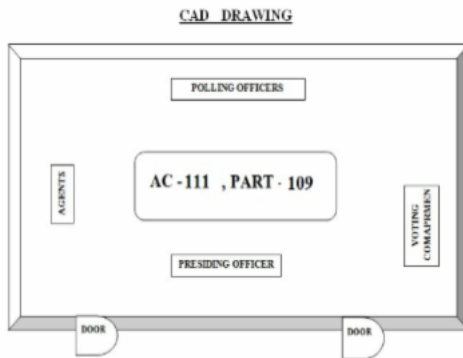

নিৰ্বাচক পঞ্জীয়ন বিষয়াৰ স্বাক্ষৰ

Nazri Naksha

Google Map View

Polling Station Building Front View

ভোটগ্ৰহন কেন্দ্ৰৰ সন্মুখৰ দৃশ্য

Cad View

Key MAP View

1 নাম : ময়ৰজ্যোতি শৰ্মা পিতাৰ নাম : তৰুণ চন্দ্ৰ শৰ্মা ঘৰ নং : 01 বয়স : 26 লিঙ্গ : মহিলা	HNF1773225	ফটো উপলব্ধ	2 নাম : বাকেশ শৰ্মা পিতাৰ নাম : তৰুণ চন্দ্ৰ শৰ্মা ঘৰ নং : 01 বয়স : 24 লিঙ্গ : পুৰুষ	HNF1773233	ফটো উপলব্ধ	# 3 নাম : হিমাদ্ৰী দত্ত শইকীয়া স্বামীৰ নাম : ৰাতুল শইকীয়া ঘৰ নং : 386 বয়স : 23 লিঙ্গ : মহিলা	CEK0079772	ফটো উপলব্ধ
# 4 নাম : ৰাজু দাস পিতাৰ নাম : প্ৰভাত দাস ঘৰ নং : 378 বয়স : 28 লিঙ্গ : পুৰুষ	HNF0582163	ফটো উপলব্ধ	E 5 নাম : গুণ শইকীয়া স্বামীৰ নাম : চিদ্ৰানন্দ শইকীয়া ঘৰ নং : 20ক বয়স : 87 লিঙ্গ : মহিলা	HNF1651835	ফটো উপলব্ধ	6 নাম : অনিল শইকীয়া পিতাৰ নাম : চিদ্ৰানন্দ শইকীয়া ঘৰ নং : 20ক বয়স : 56 লিঙ্গ : পুৰুষ	HNF1651785	ফটো উপলব্ধ
7 নাম : চাৰু শইকীয়া স্বামীৰ নাম : অনিল শইকীয়া ঘৰ নং : 20ক বয়স : 47 লিঙ্গ : মহিলা	HNF1651827	ফটো উপলব্ধ	8 নাম : ৰুবি শইকীয়া পিতাৰ নাম : অনিল শইকীয়া ঘৰ নং : 20ক বয়স : 32 লিঙ্গ : মহিলা	HNF1651819	ফটো উপলব্ধ	9 নাম : দিব্যজ্যোতি শইকীয়া পিতাৰ নাম : অনিল শইকীয়া ঘৰ নং : 20ক বয়স : 29 লিঙ্গ : পুৰুষ	HNF1651801	ফটো উপলব্ধ
10 নাম : আশাৰানী শইকীয়া পিতাৰ নাম : অনিল শইকীয়া ঘৰ নং : 20ক বয়স : 25 লিঙ্গ : মহিলা	HNF1651793	ফটো উপলব্ধ	11 নাম : দিপান্জলী দাস স্বামীৰ নাম : গোবিন্দ দাস ঘৰ নং : 22 বয়স : 33 লিঙ্গ : মহিলা	HNF0385377	ফটো উপলব্ধ	12 নাম : মিধসিমিতা দাস স্বামীৰ নাম : লক্ষীনাথ দাস ঘৰ নং : 23 বয়স : 21 লিঙ্গ : মহিলা	HNF2107654	ফটো উপলব্ধ
13 নাম : পবন দাস পিতাৰ নাম : অজয় দাস ঘৰ নং : 56 বয়স : 23 লিঙ্গ : পুৰুষ	HNF1670561	ফটো উপলব্ধ	S 14 নাম : জয়শ্ৰী দাস স্বামীৰ নাম : বসন্তু দাস ঘৰ নং : 87 বয়স : 21 লিঙ্গ : মহিলা	CEK0133819	ফটো উপলব্ধ	15 নাম : ধন গগৈ দাস স্বামীৰ নাম : চুখেন দাস ঘৰ নং : 93 বয়স : 27 লিঙ্গ : মহিলা	HNF0566190	ফটো উপলব্ধ
16 নাম : পল্লবী নাথু দত্ত স্বামীৰ নাম : বুবুলী দত্ত ঘৰ নং : 94 বয়স : 30 লিঙ্গ : মহিলা	CEK0067165	ফটো উপলব্ধ	17 নাম : ইন্দ্ৰেশ্বৰ দাস পিতাৰ নাম : বকুল দাস ঘৰ নং : 113 বয়স : 48 লিঙ্গ : পুৰুষ	HNF1123008	ফটো উপলব্ধ	18 নাম : সবজোন দাস স্বামীৰ নাম : ইন্দ্ৰেশ্বৰ দাস ঘৰ নং : 113 বয়স : 40 লিঙ্গ : মহিলা	HNF1123019	ফটো উপলব্ধ
19 নাম : কৰবী দাস স্বামীৰ নাম : হেমচন্দ্ৰ দাস ঘৰ নং : 119 বয়স : 37 লিঙ্গ : মহিলা	HNF0199166	ফটো উপলব্ধ	20 নাম : ৰিতমনি কলিতা স্বামীৰ নাম : তুলন শইকীয়া ঘৰ নং : 196 বয়স : 39 লিঙ্গ : মহিলা	HNF0499673	ফটো উপলব্ধ	21 নাম : হৰিপ্ৰসন্ন দাস পিতাৰ নাম : ধমেশ্বৰ দাস ঘৰ নং : 280 বয়স : 26 লিঙ্গ : পুৰুষ	HNF0479337	ফটো উপলব্ধ
22 নাম : প্ৰণিতা দাস পিতাৰ নাম : সপোন দাস ঘৰ নং : 288 বয়স : 23 লিঙ্গ : মহিলা	HNF1161686	ফটো উপলব্ধ	23 নাম : অৰুন শৰ্মা পিতাৰ নাম : কুলনাথ শৰ্মা ঘৰ নং : 282 বয়স : 67 লিঙ্গ : পুৰুষ	HNF9334569	ফটো উপলব্ধ	24 নাম : জোলা দেবী স্বামীৰ নাম : অৰুন শৰ্মা ঘৰ নং : 282 বয়স : 62 লিঙ্গ : মহিলা	HNF9334570	ফটো উপলব্ধ
25 নাম : বস্তী গোস্বামী স্বামীৰ নাম : তৰুন শৰ্মা ঘৰ নং : 282 বয়স : 59 লিঙ্গ : মহিলা	HNF9334592	ফটো উপলব্ধ	26 নাম : অন দেবী স্বামীৰ নাম : নীলাম্বৰ শৰ্মা ঘৰ নং : 283 বয়স : 74 লিঙ্গ : মহিলা	HNF9334627	ফটো উপলব্ধ	27 নাম : জিতেন শৰ্মা পিতাৰ নাম : নীলাম্বৰ শৰ্মা ঘৰ নং : 283 বয়স : 47 লিঙ্গ : পুৰুষ	HNF9334649	ফটো উপলব্ধ
28 নাম : নৱলতা দেৱী স্বামীৰ নাম : জিতেন শৰ্মা ঘৰ নং : 283 বয়স : 42 লিঙ্গ : মহিলা	HNF0198614	ফটো উপলব্ধ	29 নাম : বুলমাই দাস স্বামীৰ নাম : অতুল দাস ঘৰ নং : 285 বয়স : 69 লিঙ্গ : মহিলা	HNF9334661	ফটো উপলব্ধ	30 নাম : পবিত্ৰ দাস পিতাৰ নাম : অতুল দাস ঘৰ নং : 285 বয়স : 46 লিঙ্গ : পুৰুষ	HNF9334683	ফটো উপলব্ধ