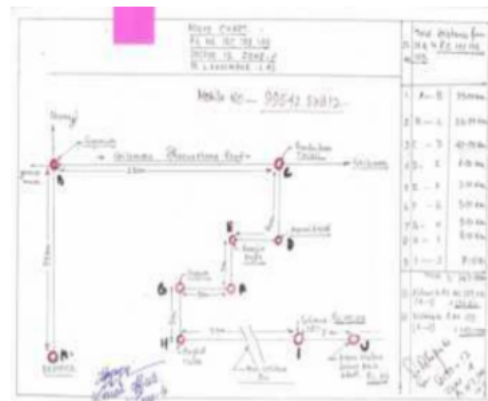

নিৰ্বাচক পঞ্জীয়ন বিষয়াৰ স্বাক্ষৰ

Nazri Naksha

Google Map View

Polling Station Building Front View

ভোটগ্ৰহন কেন্দ্ৰৰ সন্মুখৰ দৃশ্য

Cad View

Key MAP View

1 নাম : ময়ৰজ্যোতি শৰ্মা পিতাৰ নাম : তৰুণ চন্দ্ৰ শৰ্মা ঘৰ নং : 01 বয়স : 26 লিঙ্গ : মহিলা	HNF1773225	ফটো উপলব্ধ	2 নাম : বাকেশ শৰ্মা পিতাৰ নাম : তৰুণ চন্দ্ৰ শৰ্মা ঘৰ নং : 01 বয়স : 24 লিঙ্গ : পুৰুষ	HNF1773233	ফটো উপলব্ধ	# 3 নাম : হিমাদ্ৰী দত্ত শইকীয়া স্বামীৰ নাম : ৰাতুল শইকীয়া ঘৰ নং : 386 বয়স : 23 লিঙ্গ : মহিলা	CEK0079772	ফটো উপলব্ধ
# 4 নাম : ৰাজু দাস পিতাৰ নাম : প্ৰভাত দাস ঘৰ নং : 378 বয়স : 28 লিঙ্গ : পুৰুষ	HNF0582163	ফটো উপলব্ধ	E 5 নাম : গুণ শইকীয়া স্বামীৰ নাম : চিদ্ৰানন্দ শইকীয়া ঘৰ নং : 20ক বয়স : 87 লিঙ্গ : মহিলা	HNF1651835	ফটো উপলব্ধ	6 নাম : অনিল শইকীয়া পিতাৰ নাম : চিদ্ৰানন্দ শইকীয়া ঘৰ নং : 20ক বয়স : 56 লিঙ্গ : পুৰুষ	HNF1651785	ফটো উপলব্ধ
7 নাম : চাৰু শইকীয়া স্বামীৰ নাম : অনিল শইকীয়া ঘৰ নং : 20ক বয়স : 47 লিঙ্গ : মহিলা	HNF1651827	ফটো উপলব্ধ	8 নাম : ৰুবি শইকীয়া পিতাৰ নাম : অনিল শইকীয়া ঘৰ নং : 20ক বয়স : 32 লিঙ্গ : মহিলা	HNF1651819	ফটো উপলব্ধ	9 নাম : দিব্যজ্যোতি শইকীয়া পিতাৰ নাম : অনিল শইকীয়া ঘৰ নং : 20ক বয়স : 29 লিঙ্গ : পুৰুষ	HNF1651801	ফটো উপলব্ধ
10 নাম : আশাৰানী শইকীয়া পিতাৰ নাম : অনিল শইকীয়া ঘৰ নং : 20ক বয়স : 25 লিঙ্গ : মহিলা	HNF1651793	ফটো উপলব্ধ	11 নাম : দিপান্জলী দাস স্বামীৰ নাম : গোবিন্দ দাস ঘৰ নং : 22 বয়স : 33 লিঙ্গ : মহিলা	HNF0385377	ফটো উপলব্ধ	12 নাম : মিধসিমিতা দাস স্বামীৰ নাম : লক্ষীনাথ দাস ঘৰ নং : 23 বয়স : 21 লিঙ্গ : মহিলা	HNF2107654	ফটো উপলব্ধ
13 নাম : পবন দাস পিতাৰ নাম : অজয় দাস ঘৰ নং : 56 বয়স : 23 লিঙ্গ : পুৰুষ	HNF1670561	ফটো উপলব্ধ	S 14 নাম : জয়শ্ৰী দাস স্বামীৰ নাম : বসন্তু দাস ঘৰ নং : 87 বয়স : 21 লিঙ্গ : মহিলা	CEK0133819	ফটো উপলব্ধ	15 নাম : ধন গগৈ দাস স্বামীৰ নাম : চুখেন দাস ঘৰ নং : 93 বয়স : 27 লিঙ্গ : মহিলা	HNF0566190	ফটো উপলব্ধ
16 নাম : পল্লবী নাথু দত্ত স্বামীৰ নাম : বুবুলী দত্ত ঘৰ নং : 94 বয়স : 30 লিঙ্গ : মহিলা	CEK0067165	ফটো উপলব্ধ	17 নাম : ইন্দ্ৰেশ্বৰ দাস পিতাৰ নাম : বকুল দাস ঘৰ নং : 113 বয়স : 48 লিঙ্গ : পুৰুষ	HNF1123008	ফটো উপলব্ধ	18 নাম : সবজোন দাস স্বামীৰ নাম : ইন্দ্ৰেশ্বৰ দাস ঘৰ নং : 113 বয়স : 40 লিঙ্গ : মহিলা	HNF1123019	ফটো উপলব্ধ
19 নাম : কৰবী দাস স্বামীৰ নাম : হেমচন্দ্ৰ দাস ঘৰ নং : 119 বয়স : 37 লিঙ্গ : মহিলা	HNF0199166	ফটো উপলব্ধ	20 নাম : ৰিতমনি কলিতা স্বামীৰ নাম : তুলন শইকীয়া ঘৰ নং : 196 বয়স : 39 লিঙ্গ : মহিলা	HNF0499673	ফটো উপলব্ধ	21 নাম : হৰিপ্ৰসন্ন দাস পিতাৰ নাম : ধমেশ্বৰ দাস ঘৰ নং : 280 বয়স : 26 লিঙ্গ : পুৰুষ	HNF0479337	ফটো উপলব্ধ
22 নাম : প্ৰণিতা দাস পিতাৰ নাম : সপোন দাস ঘৰ নং : 288 বয়স : 23 লিঙ্গ : মহিলা	HNF1161686	ফটো উপলব্ধ	23 নাম : অৰুন শৰ্মা পিতাৰ নাম : কুলনাথ শৰ্মা ঘৰ নং : 282 বয়স : 67 লিঙ্গ : পুৰুষ	HNF9334569	ফটো উপলব্ধ	24 নাম : জোলা দেবী স্বামীৰ নাম : অৰুন শৰ্মা ঘৰ নং : 282 বয়স : 62 লিঙ্গ : মহিলা	HNF9334570	ফটো উপলব্ধ
25 নাম : বস্তী গোস্বামী স্বামীৰ নাম : তৰুন শৰ্মা ঘৰ নং : 282 বয়স : 59 লিঙ্গ : মহিলা	HNF9334592	ফটো উপলব্ধ	26 নাম : অন দেবী স্বামীৰ নাম : নীলাম্বৰ শৰ্মা ঘৰ নং : 283 বয়স : 74 লিঙ্গ : মহিলা	HNF9334627	ফটো উপলব্ধ	27 নাম : জিতেন শৰ্মা পিতাৰ নাম : নীলাম্বৰ শৰ্মা ঘৰ নং : 283 বয়স : 47 লিঙ্গ : পুৰুষ	HNF9334649	ফটো উপলব্ধ
28 নাম : নৱলতা দেৱী স্বামীৰ নাম : জিতেন শৰ্মা ঘৰ নং : 283 বয়স : 42 লিঙ্গ : মহিলা	HNF0198614	ফটো উপলব্ধ	29 নাম : বুলমাই দাস স্বামীৰ নাম : অতুল দাস ঘৰ নং : 285 বয়স : 69 লিঙ্গ : মহিলা	HNF9334661	ফটো উপলব্ধ	30 নাম : পবিত্ৰ দাস পিতাৰ নাম : অতুল দাস ঘৰ নং : 285 বয়স : 46 লিঙ্গ : পুৰুষ	HNF9334683	ফটো উপলব্ধ