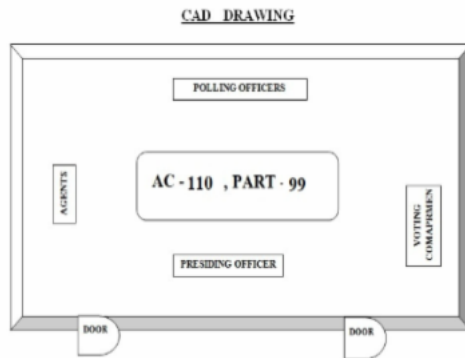

নিৰ্বাচক পঞ্জীয়ন বিষয়াৰ স্বাক্ষৰ

Nazri Naksha

Google Map View

Polling Station Building Front View

ভোটগ্ৰহন কেন্দ্ৰৰ সন্মুখৰ দৃশ্য

Cad View

Key MAP View

1 নাম : লীলাকান্ত হাজৰীকা পিতাৰ নাম: থানু হাজৰীকা ঘৰ নং : 1 বয়স : 79 লিঙ্গ : পুৰুষ	HQG8734563 ফটো উপলব্ধ	# 2 নাম : অজিত হাজৰীকা পিতাৰ নাম: লীলাকান্ত হাজৰীকা ঘৰ নং : 1 বয়স : 53 লিঙ্গ : পুৰুষ	HQG8734574 ফটো উপলব্ধ	# 3 নাম : গীতালি হাজৰীকা স্বামীৰ নাম: অজিত হাজৰীকা ঘৰ নং : 1 বয়স : 32 লিঙ্গ : মহিলা	HQG0577601 ফটো উপলব্ধ
E 4 নাম : দুৰ্গাচৰণ শইকীয়া পিতাৰ নাম: হৰু শইকীয়া ঘৰ নং : 2 বয়স : 84 লিঙ্গ : পুৰুষ	HQG8734609 ফটো উপলব্ধ	# 5 নাম : বীণাপানি শইকীয়া স্বামীৰ নাম: দুৰ্গাচৰণ শইকীয়া ঘৰ নং : 2 বয়স : 66 লিঙ্গ : মহিলা	HQG8734610 ফটো উপলব্ধ	# 6 নাম : পংকজ শইকীয়া পিতাৰ নাম: দুৰ্গাচৰণ শইকীয়া ঘৰ নং : 2 বয়স : 42 লিঙ্গ : পুৰুষ	HQG8734632 ফটো উপলব্ধ
# 7 নাম : গোবিন শইকীয়া পিতাৰ নাম: দুৰ্গাচৰণ শইকীয়া ঘৰ নং : 2 বয়স : 41 লিঙ্গ : পুৰুষ	HQG8734643 ফটো উপলব্ধ	# 8 নাম : সুনন্দ শইকীয়া পিতাৰ নাম: দুৰ্গাচৰণ শইকীয়া ঘৰ নং : 2 বয়স : 37 লিঙ্গ : পুৰুষ	HQG8734654 ফটো উপলব্ধ	9 নাম : নৱনীতা শইকীয়া পিতাৰ নাম: দুৰ্গাচৰণ শইকীয়া ঘৰ নং : 2 বয়স : 35 লিঙ্গ : মহিলা	HQG0579052 ফটো উপলব্ধ
E 10 নাম : নৱজ্যোতি শইকীয়া পিতাৰ নাম: দুৰ্গাচৰণ শইকীয়া ঘৰ নং : 2 বয়স : 83 লিঙ্গ : পুৰুষ	HQG8734596 ফটো উপলব্ধ	11 নাম : চুমী শইকীয়া স্বামীৰ নাম: পংকজ শইকীয়া ঘৰ নং : 2 বয়স : 32 লিঙ্গ : মহিলা	HQG0578518 ফটো উপলব্ধ	# 12 নাম : জোনালী শইকীয়া স্বামীৰ নাম: গোবিন শইকীয়া ঘৰ নং : 2 বয়স : 27 লিঙ্গ : মহিলা	HQG1112366 ফটো উপলব্ধ
13 নাম : কুসুম বৰা স্বামীৰ নাম: কোমেশ্বৰ বৰা ঘৰ নং : 3 বয়স : 59 লিঙ্গ : মহিলা	HQG8734676 ফটো উপলব্ধ	# 14 নাম : বিপুল বৰা পিতাৰ নাম: কোমেশ্বৰ বৰা ঘৰ নং : 3 বয়স : 52 লিঙ্গ : পুৰুষ	HQG8734687 ফটো উপলব্ধ	15 নাম : মাধব বৰা পিতাৰ নাম: কোমেশ্বৰ বৰা ঘৰ নং : 3 বয়স : 46 লিঙ্গ : পুৰুষ	HQG8734701 ফটো উপলব্ধ
# 16 নাম : যাদৱ বৰা পিতাৰ নাম: কোমেশ্বৰ বৰা ঘৰ নং : 3 বয়স : 44 লিঙ্গ : পুৰুষ	HQG8734723 ফটো উপলব্ধ	# 17 নাম : ৰূপৰেখা বৰা স্বামীৰ নাম: বিপুল বৰা ঘৰ নং : 3 বয়স : 38 লিঙ্গ : মহিলা	HQG1112069 ফটো উপলব্ধ	18 নাম : দিপেন বৰা পিতাৰ নাম: কোমেশ্বৰ বৰা ঘৰ নং : 3 বয়স : 36 লিঙ্গ : পুৰুষ	HQG8741875 ফটো উপলব্ধ
19 নাম : নিতু মণি ৰাজখোৱা স্বামীৰ নাম: যাদৱ বৰা ঘৰ নং : 3 বয়স : 31 লিঙ্গ : মহিলা	HQG1132216 ফটো উপলব্ধ	# 20 নাম : দিলীপ হাজৰিকা পিতাৰ নাম: ভদ্রেছৰ হাজৰিকা ঘৰ নং : 3 বয়স : 54 লিঙ্গ : পুৰুষ	HQG8734756 ফটো উপলব্ধ	# 21 নাম : ৰিঞ্জুমানি হাজৰিকা স্বামীৰ নাম: দিলীপ হাজৰিকা ঘৰ নং : 3 বয়স : 53 লিঙ্গ : মহিলা	HQG8734767 ফটো উপলব্ধ
# 22 নাম : নিৰুমাঈ বৰা স্বামীৰ নাম: তিলক বৰা ঘৰ নং : 8 বয়স : 54 লিঙ্গ : মহিলা	HQG8734789 ফটো উপলব্ধ	# 23 নাম : প্ৰশান্ত বৰা পিতাৰ নাম: তিনক বৰা ঘৰ নং : 4 বয়স : 32 লিঙ্গ : পুৰুষ	HQG0153676 ফটো উপলব্ধ	24 নাম : লক্ষ্মীজীত হাজৰিকা পিতাৰ নাম: বুদ্ধিন হাজৰিকা ঘৰ নং : 4 বয়স : 28 লিঙ্গ : পুৰুষ	HQG0154047 ফটো উপলব্ধ
# 25 নাম : বুদ্ধিন হাজৰীকা পিতাৰ নাম: বগাই হাজৰীকা ঘৰ নং : 8 বয়স : 66 লিঙ্গ : পুৰুষ	HQG8734790 ফটো উপলব্ধ	# 26 নাম : বুদ্ধেশ্বৰী হাজৰীকা স্বামীৰ নাম: বুদ্ধিন হাজৰীকা ঘৰ নং : 8 বয়স : 61 লিঙ্গ : মহিলা	HQG8734803 ফটো উপলব্ধ	# 27 নাম : ৰুদ্ৰ সেনাপতি পিতাৰ নাম: ফনীধৰ সেনাপতি ঘৰ নং : 6 বয়স : 64 লিঙ্গ : পুৰুষ	HQG8734825 ফটো উপলব্ধ
# 28 নাম : ভন সেনাপতি স্বামীৰ নাম: ৰুদ্ৰ সেনাপতি ঘৰ নং : 6 বয়স : 66 লিঙ্গ : মহিলা	HQG8734836 ফটো উপলব্ধ	# 29 নাম : দেবপ্ৰতা হাজৰিকা স্বামীৰ নাম: ভদ্রেছৰ হাজৰিকা ঘৰ নং : 9 বয়স : 61 লিঙ্গ : মহিলা	HQG8734847 ফটো উপলব্ধ	30 নাম : মিন হাজৰীকা স্বামীৰ নাম: জীব হাজৰীকা ঘৰ নং : 9 বয়স : 61 লিঙ্গ : মহিলা	HQG8734870 ফটো উপলব্ধ