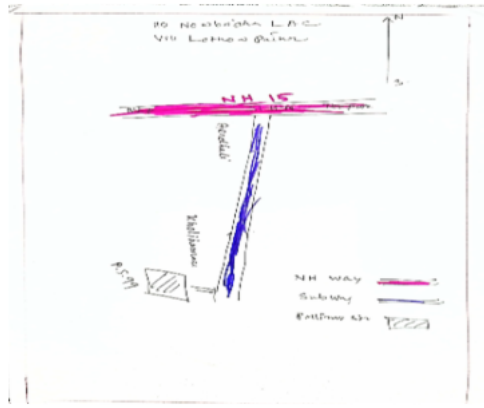

নিৰ্বাচক পঞ্জীয়ন বিষয়াৰ স্বাক্ষৰ

Nazri Naksha

Google Map View

Polling Station Building Front View

ভোটগ্ৰহন কেন্দ্ৰৰ সন্মুখৰ দৃশ্য

Cad View

Key MAP View

1 নাম : লীলাকান্ত হাজৰীকা পিতাৰ নাম: থানু হাজৰীকা ঘৰ নং : 1 বয়স : 79 লিঙ্গ : পুৰুষ	HQG8734563 ফটো উপলব্ধ	# 2 নাম : অজিত হাজৰীকা পিতাৰ নাম: লীলাকান্ত হাজৰীকা ঘৰ নং : 1 বয়স : 53 লিঙ্গ : পুৰুষ	HQG8734574 ফটো উপলব্ধ	# 3 নাম : গীতালি হাজৰীকা স্বামীৰ নাম: অজিত হাজৰীকা ঘৰ নং : 1 বয়স : 32 লিঙ্গ : মহিলা	HQG0577601 ফটো উপলব্ধ
E 4 নাম : দুৰ্গাচৰণ শইকীয়া পিতাৰ নাম: হৰু শইকীয়া ঘৰ নং : 2 বয়স : 84 লিঙ্গ : পুৰুষ	HQG8734609 ফটো উপলব্ধ	# 5 নাম : বীণাপানি শইকীয়া স্বামীৰ নাম: দুৰ্গাচৰণ শইকীয়া ঘৰ নং : 2 বয়স : 66 লিঙ্গ : মহিলা	HQG8734610 ফটো উপলব্ধ	# 6 নাম : পংকজ শইকীয়া পিতাৰ নাম: দুৰ্গাচৰণ শইকীয়া ঘৰ নং : 2 বয়স : 42 লিঙ্গ : পুৰুষ	HQG8734632 ফটো উপলব্ধ
# 7 নাম : গোবিন শইকীয়া পিতাৰ নাম: দুৰ্গাচৰণ শইকীয়া ঘৰ নং : 2 বয়স : 41 লিঙ্গ : পুৰুষ	HQG8734643 ফটো উপলব্ধ	# 8 নাম : সুনন্দ শইকীয়া পিতাৰ নাম: দুৰ্গাচৰণ শইকীয়া ঘৰ নং : 2 বয়স : 37 লিঙ্গ : পুৰুষ	HQG8734654 ফটো উপলব্ধ	9 নাম : নৱনীতা শইকীয়া পিতাৰ নাম: দুৰ্গাচৰণ শইকীয়া ঘৰ নং : 2 বয়স : 35 লিঙ্গ : মহিলা	HQG0579052 ফটো উপলব্ধ
E 10 নাম : নৱজ্যোতি শইকীয়া পিতাৰ নাম: দুৰ্গাচৰণ শইকীয়া ঘৰ নং : 2 বয়স : 83 লিঙ্গ : পুৰুষ	HQG8734596 ফটো উপলব্ধ	11 নাম : চুমী শইকীয়া স্বামীৰ নাম: পংকজ শইকীয়া ঘৰ নং : 2 বয়স : 32 লিঙ্গ : মহিলা	HQG0578518 ফটো উপলব্ধ	# 12 নাম : জোনালী শইকীয়া স্বামীৰ নাম: গোবিন শইকীয়া ঘৰ নং : 2 বয়স : 27 লিঙ্গ : মহিলা	HQG1112366 ফটো উপলব্ধ
13 নাম : কুসুম বৰা স্বামীৰ নাম: কোমেশ্বৰ বৰা ঘৰ নং : 3 বয়স : 59 লিঙ্গ : মহিলা	HQG8734676 ফটো উপলব্ধ	# 14 নাম : বিপুল বৰা পিতাৰ নাম: কোমেশ্বৰ বৰা ঘৰ নং : 3 বয়স : 52 লিঙ্গ : পুৰুষ	HQG8734687 ফটো উপলব্ধ	15 নাম : মাধব বৰা পিতাৰ নাম: কোমেশ্বৰ বৰা ঘৰ নং : 3 বয়স : 46 লিঙ্গ : পুৰুষ	HQG8734701 ফটো উপলব্ধ
# 16 নাম : যাদৱ বৰা পিতাৰ নাম: কোমেশ্বৰ বৰা ঘৰ নং : 3 বয়স : 44 লিঙ্গ : পুৰুষ	HQG8734723 ফটো উপলব্ধ	# 17 নাম : ৰূপৰেখা বৰা স্বামীৰ নাম: বিপুল বৰা ঘৰ নং : 3 বয়স : 38 লিঙ্গ : মহিলা	HQG1112069 ফটো উপলব্ধ	18 নাম : দিপেন বৰা পিতাৰ নাম: কোমেশ্বৰ বৰা ঘৰ নং : 3 বয়স : 36 লিঙ্গ : পুৰুষ	HQG8741875 ফটো উপলব্ধ
19 নাম : নিতু মণি ৰাজখোৱা স্বামীৰ নাম: যাদৱ বৰা ঘৰ নং : 3 বয়স : 31 লিঙ্গ : মহিলা	HQG1132216 ফটো উপলব্ধ	# 20 নাম : দিলীপ হাজৰিকা পিতাৰ নাম: ভদ্রেছৰ হাজৰিকা ঘৰ নং : 3 বয়স : 54 লিঙ্গ : পুৰুষ	HQG8734756 ফটো উপলব্ধ	# 21 নাম : ৰিঞ্জুমানি হাজৰিকা স্বামীৰ নাম: দিলীপ হাজৰিকা ঘৰ নং : 3 বয়স : 53 লিঙ্গ : মহিলা	HQG8734767 ফটো উপলব্ধ
# 22 নাম : নিৰুমাঈ বৰা স্বামীৰ নাম: তিলক বৰা ঘৰ নং : 8 বয়স : 54 লিঙ্গ : মহিলা	HQG8734789 ফটো উপলব্ধ	# 23 নাম : প্ৰশান্ত বৰা পিতাৰ নাম: তিনক বৰা ঘৰ নং : 4 বয়স : 32 লিঙ্গ : পুৰুষ	HQG0153676 ফটো উপলব্ধ	24 নাম : লক্ষ্মীজীত হাজৰিকা পিতাৰ নাম: বুদ্ধিন হাজৰিকা ঘৰ নং : 4 বয়স : 28 লিঙ্গ : পুৰুষ	HQG0154047 ফটো উপলব্ধ
# 25 নাম : বুদ্ধিন হাজৰীকা পিতাৰ নাম: বগাই হাজৰীকা ঘৰ নং : 8 বয়স : 66 লিঙ্গ : পুৰুষ	HQG8734790 ফটো উপলব্ধ	# 26 নাম : বুদ্ধেশ্বৰী হাজৰীকা স্বামীৰ নাম: বুদ্ধিন হাজৰীকা ঘৰ নং : 8 বয়স : 61 লিঙ্গ : মহিলা	HQG8734803 ফটো উপলব্ধ	# 27 নাম : ৰুদ্ৰ সেনাপতি পিতাৰ নাম: ফনীধৰ সেনাপতি ঘৰ নং : 6 বয়স : 64 লিঙ্গ : পুৰুষ	HQG8734825 ফটো উপলব্ধ
# 28 নাম : ভন সেনাপতি স্বামীৰ নাম: ৰুদ্ৰ সেনাপতি ঘৰ নং : 6 বয়স : 66 লিঙ্গ : মহিলা	HQG8734836 ফটো উপলব্ধ	# 29 নাম : দেবপ্ৰতা হাজৰিকা স্বামীৰ নাম: ভদ্রেছৰ হাজৰিকা ঘৰ নং : 9 বয়স : 61 লিঙ্গ : মহিলা	HQG8734847 ফটো উপলব্ধ	30 নাম : মিন হাজৰীকা স্বামীৰ নাম: জীব হাজৰীকা ঘৰ নং : 9 বয়স : 61 লিঙ্গ : মহিলা	HQG8734870 ফটো উপলব্ধ