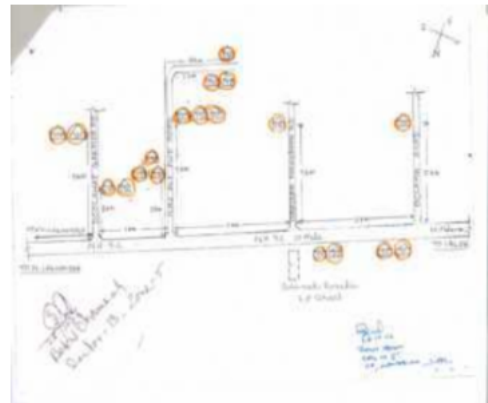

নিৰ্বাচক পঞ্জীয়ন বিষয়াৰ স্বাক্ষৰ

Nazri Naksha

Google Map View

Polling Station Building Front View

ভোটগ্ৰহন কেন্দ্ৰৰ সন্মুখৰ দৃশ্য

Cad View

Key MAP View

1 নাম : লীলাকান্ত হাজৰীকা পিতাৰ নাম: থানু হাজৰীকা ঘৰ নং : 1 বয়স : 79 লিঙ্গ : পুৰুষ	HQG8734563 ফটো উপলব্ধ	# 2 নাম : অজিত হাজৰীকা পিতাৰ নাম: লীলাকান্ত হাজৰীকা ঘৰ নং : 1 বয়স : 53 লিঙ্গ : পুৰুষ	HQG8734574 ফটো উপলব্ধ	# 3 নাম : গীতালি হাজৰীকা স্বামীৰ নাম: অজিত হাজৰীকা ঘৰ নং : 1 বয়স : 32 লিঙ্গ : মহিলা	HQG0577601 ফটো উপলব্ধ
E 4 নাম : দুৰ্গাচৰণ শইকীয়া পিতাৰ নাম: হৰু শইকীয়া ঘৰ নং : 2 বয়স : 84 লিঙ্গ : পুৰুষ	HQG8734609 ফটো উপলব্ধ	# 5 নাম : বীণাপানি শইকীয়া স্বামীৰ নাম: দুৰ্গাচৰণ শইকীয়া ঘৰ নং : 2 বয়স : 66 লিঙ্গ : মহিলা	HQG8734610 ফটো উপলব্ধ	# 6 নাম : পংকজ শইকীয়া পিতাৰ নাম: দুৰ্গাচৰণ শইকীয়া ঘৰ নং : 2 বয়স : 42 লিঙ্গ : পুৰুষ	HQG8734632 ফটো উপলব্ধ
# 7 নাম : গোবিন শইকীয়া পিতাৰ নাম: দুৰ্গাচৰণ শইকীয়া ঘৰ নং : 2 বয়স : 41 লিঙ্গ : পুৰুষ	HQG8734643 ফটো উপলব্ধ	# 8 নাম : সুনন্দ শইকীয়া পিতাৰ নাম: দুৰ্গাচৰণ শইকীয়া ঘৰ নং : 2 বয়স : 37 লিঙ্গ : পুৰুষ	HQG8734654 ফটো উপলব্ধ	9 নাম : নৱনীতা শইকীয়া পিতাৰ নাম: দুৰ্গাচৰণ শইকীয়া ঘৰ নং : 2 বয়স : 35 লিঙ্গ : মহিলা	HQG0579052 ফটো উপলব্ধ
E 10 নাম : নৱজ্যোতি শইকীয়া পিতাৰ নাম: দুৰ্গাচৰণ শইকীয়া ঘৰ নং : 2 বয়স : 83 লিঙ্গ : পুৰুষ	HQG8734596 ফটো উপলব্ধ	11 নাম : চুমী শইকীয়া স্বামীৰ নাম: পংকজ শইকীয়া ঘৰ নং : 2 বয়স : 32 লিঙ্গ : মহিলা	HQG0578518 ফটো উপলব্ধ	# 12 নাম : জোনালী শইকীয়া স্বামীৰ নাম: গোবিন শইকীয়া ঘৰ নং : 2 বয়স : 27 লিঙ্গ : মহিলা	HQG1112366 ফটো উপলব্ধ
13 নাম : কুসুম বৰা স্বামীৰ নাম: কোমেশ্বৰ বৰা ঘৰ নং : 3 বয়স : 59 লিঙ্গ : মহিলা	HQG8734676 ফটো উপলব্ধ	# 14 নাম : বিপুল বৰা পিতাৰ নাম: কোমেশ্বৰ বৰা ঘৰ নং : 3 বয়স : 52 লিঙ্গ : পুৰুষ	HQG8734687 ফটো উপলব্ধ	15 নাম : মাধব বৰা পিতাৰ নাম: কোমেশ্বৰ বৰা ঘৰ নং : 3 বয়স : 46 লিঙ্গ : পুৰুষ	HQG8734701 ফটো উপলব্ধ
# 16 নাম : যাদৱ বৰা পিতাৰ নাম: কোমেশ্বৰ বৰা ঘৰ নং : 3 বয়স : 44 লিঙ্গ : পুৰুষ	HQG8734723 ফটো উপলব্ধ	# 17 নাম : ৰূপৰেখা বৰা স্বামীৰ নাম: বিপুল বৰা ঘৰ নং : 3 বয়স : 38 লিঙ্গ : মহিলা	HQG1112069 ফটো উপলব্ধ	18 নাম : দিপেন বৰা পিতাৰ নাম: কোমেশ্বৰ বৰা ঘৰ নং : 3 বয়স : 36 লিঙ্গ : পুৰুষ	HQG8741875 ফটো উপলব্ধ
19 নাম : নিতু মণি ৰাজখোৱা স্বামীৰ নাম: যাদৱ বৰা ঘৰ নং : 3 বয়স : 31 লিঙ্গ : মহিলা	HQG1132216 ফটো উপলব্ধ	# 20 নাম : দিলীপ হাজৰিকা পিতাৰ নাম: ভদ্রেছৰ হাজৰিকা ঘৰ নং : 3 বয়স : 54 লিঙ্গ : পুৰুষ	HQG8734756 ফটো উপলব্ধ	# 21 নাম : ৰিঞ্জুমানি হাজৰিকা স্বামীৰ নাম: দিলীপ হাজৰিকা ঘৰ নং : 3 বয়স : 53 লিঙ্গ : মহিলা	HQG8734767 ফটো উপলব্ধ
# 22 নাম : নিৰুমাঈ বৰা স্বামীৰ নাম: তিলক বৰা ঘৰ নং : 8 বয়স : 54 লিঙ্গ : মহিলা	HQG8734789 ফটো উপলব্ধ	# 23 নাম : প্ৰশান্ত বৰা পিতাৰ নাম: তিনক বৰা ঘৰ নং : 4 বয়স : 32 লিঙ্গ : পুৰুষ	HQG0153676 ফটো উপলব্ধ	24 নাম : লক্ষ্মীজীত হাজৰিকা পিতাৰ নাম: বুদ্ধিন হাজৰিকা ঘৰ নং : 4 বয়স : 28 লিঙ্গ : পুৰুষ	HQG0154047 ফটো উপলব্ধ
# 25 নাম : বুদ্ধিন হাজৰীকা পিতাৰ নাম: বগাই হাজৰীকা ঘৰ নং : 8 বয়স : 66 লিঙ্গ : পুৰুষ	HQG8734790 ফটো উপলব্ধ	# 26 নাম : বুদ্ধেশ্বৰী হাজৰীকা স্বামীৰ নাম: বুদ্ধিন হাজৰীকা ঘৰ নং : 8 বয়স : 61 লিঙ্গ : মহিলা	HQG8734803 ফটো উপলব্ধ	# 27 নাম : ৰুদ্ৰ সেনাপতি পিতাৰ নাম: ফনীধৰ সেনাপতি ঘৰ নং : 6 বয়স : 64 লিঙ্গ : পুৰুষ	HQG8734825 ফটো উপলব্ধ
# 28 নাম : ভন সেনাপতি স্বামীৰ নাম: ৰুদ্ৰ সেনাপতি ঘৰ নং : 6 বয়স : 66 লিঙ্গ : মহিলা	HQG8734836 ফটো উপলব্ধ	# 29 নাম : দেবপ্ৰতা হাজৰিকা স্বামীৰ নাম: ভদ্রেছৰ হাজৰিকা ঘৰ নং : 9 বয়স : 61 লিঙ্গ : মহিলা	HQG8734847 ফটো উপলব্ধ	30 নাম : মিন হাজৰীকা স্বামীৰ নাম: জীব হাজৰীকা ঘৰ নং : 9 বয়স : 61 লিঙ্গ : মহিলা	HQG8734870 ফটো উপলব্ধ