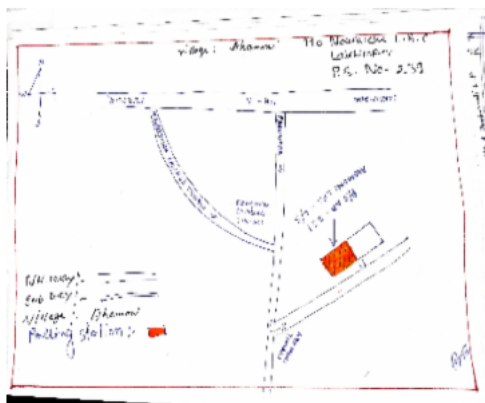

Nazri Naksha