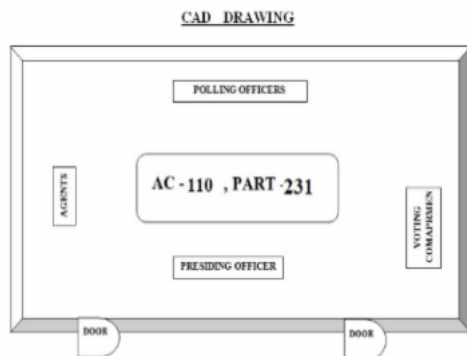

নিৰ্বাচক পঞ্জীয়ন বিষয়াৰ স্বাক্ষৰ

Nazri Naksha

Google Map View

Polling Station Building Front View

ভোটগ্ৰহন কেন্দ্ৰৰ সন্মুখৰ দৃশ্য

Cad View

Key MAP View

1 নাম : বিমল নৰহ পিতাৰ নাম: দেবৰাম নৰহ ঘৰ নং : 02 বয়স : 21 লিঙ্গ : পুৰুষ	CEK0138644 ফটো উপলব্ধ	2 নাম : কমল চিত্তে পিতাৰ নাম: দিনে চিত্তে ঘৰ নং : 03 বয়স : 26 লিঙ্গ : পুৰুষ	HQG0430322 ফটো উপলব্ধ	S 3 নাম : টীপু চিত্তে পিতাৰ নাম: দিনে চিত্তে ঘৰ নং : 03 বয়স : 22 লিঙ্গ : পুৰুষ	HQG1702190 ফটো উপলব্ধ
4 নাম : মালবিকা পায়োং চিত্তে স্বামীৰ নাম: বমেন চিত্তে ঘৰ নং : 04 বয়স : 32 লিঙ্গ : মহিলা	HQG0153445 ফটো উপলব্ধ	5 নাম : মিনাক্ষী নাথ পিতাৰ নাম: অতুল চন্দ্ৰ নাথ ঘৰ নং : 8 বয়স : 21 লিঙ্গ : মহিলা	CEK0004887 ফটো উপলব্ধ	S 6 নাম : দেবযানী নাথ স্বামীৰ নাম: বলেন নাথ ঘৰ নং : 26 বয়স : 26 লিঙ্গ : মহিলা	HQG0290791 ফটো উপলব্ধ
7 নাম : বিৰেণ চিত্তে পিতাৰ নাম: ফনিধৰ চিত্তে ঘৰ নং : 15 বয়স : 26 লিঙ্গ : পুৰুষ	HQG0278242 ফটো উপলব্ধ	S2 8 নাম : বিৰেনধৰ চিত্তে পিতাৰ নাম: কৃষ্ণ চিত্তে ঘৰ নং : 19 বয়স : 27 লিঙ্গ : পুৰুষ	HQG0603514 ফটো উপলব্ধ	9 নাম : দিপেন চিত্তে পিতাৰ নাম: নোমালিয়া চিত্তে ঘৰ নং : 20 বয়স : 27 লিঙ্গ : পুৰুষ	HQG0430884 ফটো উপলব্ধ
S 10 নাম : বাদাং চিত্তে পিতাৰ নাম: গুণ্ডাৰাম চিত্তে ঘৰ নং : 21 বয়স : 25 লিঙ্গ : পুৰুষ	HQG0546424 ফটো উপলব্ধ	11 নাম : জানেকী বেগন পিতাৰ নাম: পদাধৰ বেগন ঘৰ নং : 22 বয়স : 28 লিঙ্গ : মহিলা	HQG0095539 ফটো উপলব্ধ	12 নাম : লাৰণ্য প্ৰেমে পিতাৰ নাম: বত্ৰেশ্বৰ প্ৰেমে ঘৰ নং : 25 বয়স : 29 লিঙ্গ : মহিলা	HQG9399874 ফটো উপলব্ধ
13 নাম : সংগীতা দাপাক নৰহ স্বামীৰ নাম: বাহুল নৰহ ঘৰ নং : 25 বয়স : 24 লিঙ্গ : মহিলা	HQG1892959 ফটো উপলব্ধ	14 নাম : পাটৰী চিত্তে পিতাৰ নাম: লখীনাথ চিত্তে ঘৰ নং : 26 বয়স : 23 লিঙ্গ : পুৰুষ	HQG1654185 ফটো উপলব্ধ	S 15 নাম : বিক্ৰম পায়োং পিতাৰ নাম: মহন্ত পায়োং ঘৰ নং : 32 বয়স : 29 লিঙ্গ : পুৰুষ	HQG0133967 ফটো উপলব্ধ
16 নাম : প্ৰদীপ মিলি পিতাৰ নাম: কনপাই মিলি ঘৰ নং : 80 বয়স : 39 লিঙ্গ : পুৰুষ	HQG2006760 ফটো উপলব্ধ	17 নাম : অৰ্চনা পায়োং মিলি স্বামীৰ নাম: প্ৰদীপ মিলি ঘৰ নং : 80 বয়স : 34 লিঙ্গ : মহিলা	HQG2011747 ফটো উপলব্ধ	18 নাম : জমি মিলি চিত্তে স্বামীৰ নাম: বাজু চিত্তে ঘৰ নং : 80 বয়স : 26 লিঙ্গ : মহিলা	HQG1331586 ফটো উপলব্ধ
S 19 নাম : জলি নৰহ স্বামীৰ নাম: বিশাজিৎ দলে ঘৰ নং : 40 বয়স : 23 লিঙ্গ : মহিলা	CEK0142844 ফটো উপলব্ধ	S 20 নাম : জমি চিত্তে পিতাৰ নাম: নৰীন চিত্তে ঘৰ নং : 82 বয়স : 26 লিঙ্গ : মহিলা	HQG0430231 ফটো উপলব্ধ	S 21 নাম : পুণ্যৱতী পায়োং মিলি স্বামীৰ নাম: জীৱন মিলি ঘৰ নং : 44 বয়স : 29 লিঙ্গ : মহিলা	HQG0544056 ফটো উপলব্ধ
22 নাম : জলেন মিলি পিতাৰ নাম: কুলধৰ মিলি ঘৰ নং : 84 বয়স : 31 লিঙ্গ : পুৰুষ	HQG2020931 ফটো উপলব্ধ	S 23 নাম : পম্পী হাজৰিকা স্বামীৰ নাম: লীলা হাজৰিকা ঘৰ নং : 82 বয়স : 32 লিঙ্গ : মহিলা	HQG2020704 ফটো উপলব্ধ	S 24 নাম : বনু বৰা স্বামীৰ নাম: প্ৰশান্ত বৰা ঘৰ নং : 50 বয়স : 47 লিঙ্গ : মহিলা	HQG2020715 ফটো উপলব্ধ
S 25 নাম : দিপাংকৰ বৰা পিতাৰ নাম: প্ৰশান্ত বৰা ঘৰ নং : 50 বয়স : 30 লিঙ্গ : পুৰুষ	HQG2020635 ফটো উপলব্ধ	# 26 নাম : সুভদ্রা নেওগ নৰহ স্বামীৰ নাম: কান্ত নৰহ ঘৰ নং : বৰগঞা গৌদ্ধালী বয়স : 33 লিঙ্গ : মহিলা	HQG2020748 ফটো উপলব্ধ	S 27 নাম : ধন পায়োং পিতাৰ নাম: লৱিৰাম পায়োং ঘৰ নং : 56 বয়স : 28 লিঙ্গ : পুৰুষ	HQG0430405 ফটো উপলব্ধ
S 28 নাম : মণিকা মিলি পায়োং স্বামীৰ নাম: ধন পায়োং ঘৰ নং : 56 বয়স : 27 লিঙ্গ : মহিলা	HQG1528496 ফটো উপলব্ধ	S 29 নাম : মাৰ্কিচন পায়োং পিতাৰ নাম: লৱিৰাম পায়োং ঘৰ নং : 56 বয়স : 31 লিঙ্গ : পুৰুষ	HQG2020668 ফটো উপলব্ধ	S 30 নাম : বাজু পায়োং পিতাৰ নাম: মুনীয়া পায়োং ঘৰ নং : 56 বয়স : 33 লিঙ্গ : পুৰুষ	HQG2020964 ফটো উপলব্ধ