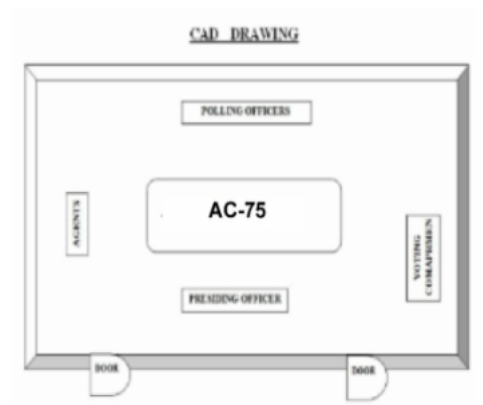

নিৰ্বাচক পঞ্জীয়ন বিষয়াৰ স্বাক্ষৰ

Nazri Naksha

Google Map View

Polling Station Building Front View

ভোটগ্ৰহন কেন্দ্ৰৰ সন্মুখৰ দৃশ্য

Cad View

Key MAP View

1 নাম : টংকজিত শইকিয়া পিতাৰ নাম: চীলাৰায় শইকিয়া ঘৰ নং : 00 বয়স : 23 লিঙ্গ : পুৰুষ	HNF0567859 ফটো উপলব্ধ	# 2 নাম : মানসজ্যোতি হাজৰিকা পিতাৰ নাম: কনেকেশ্বৰ হাজৰিকা ঘৰ নং : ৬১খ বয়স : 22 লিঙ্গ : পুৰুষ	HNF1667823 ফটো উপলব্ধ	3 নাম : খগেন বৰা পিতাৰ নাম: বিহুবা বৰা ঘৰ নং : ২ বয়স : 59 লিঙ্গ : পুৰুষ	HNF1388314 ফটো উপলব্ধ
4 নাম : তগৰী বৰা স্বামীৰ নাম: খগেন বৰা ঘৰ নং : ২ বয়স : 54 লিঙ্গ : মহিলা	HNF1388325 ফটো উপলব্ধ	5 নাম : কবিতা বৰা স্বামীৰ নাম: খগেন বৰা ঘৰ নং : ২ বয়স : 47 লিঙ্গ : মহিলা	HNF1388336 ফটো উপলব্ধ	6 নাম : উৎপল বৰা পিতাৰ নাম: খগেন বৰা ঘৰ নং : ২ বয়স : 40 লিঙ্গ : পুৰুষ	HNF1388347 ফটো উপলব্ধ
7 নাম : জাহ্নবী শইকীয়া স্বামীৰ নাম: উৎপল বৰা ঘৰ নং : ২ বয়স : 28 লিঙ্গ : মহিলা	HNF1133404 ফটো উপলব্ধ	8 নাম : যতীন বৰা পিতাৰ নাম: খগেন বৰা ঘৰ নং : 2 বয়স : 24 লিঙ্গ : পুৰুষ	HNF1767920 ফটো উপলব্ধ	9 নাম : বিকাশ বৰা পিতাৰ নাম: খগেন বৰা ঘৰ নং : 2 বয়স : 21 লিঙ্গ : পুৰুষ	CEK0045641 ফটো উপলব্ধ
# 10 নাম : কমল চুতীয়া পিতাৰ নাম: কুলাই চুতীয়া ঘৰ নং : ৩ বয়স : 56 লিঙ্গ : পুৰুষ	HNF1388358 ফটো উপলব্ধ	# 11 নাম : নুমলী চুতীয়া স্বামীৰ নাম: কমল চুতীয়া ঘৰ নং : ৩ বয়স : 63 লিঙ্গ : মহিলা	HNF1388369 ফটো উপলব্ধ	12 নাম : গোবিন চুতীয়া পিতাৰ নাম: কমল চুতীয়া ঘৰ নং : ৩ বয়স : 31 লিঙ্গ : পুৰুষ	HNF2016059 ফটো উপলব্ধ
13 নাম : নাদকী হাজৰিকা স্বামীৰ নাম: উমাকান্ত হাজৰিকা ঘৰ নং : 8 বয়স : 84 লিঙ্গ : মহিলা	HNF1388392 ফটো উপলব্ধ	# 14 নাম : সাবিত্ৰী হাজৰিকা পিতাৰ নাম: উমাকান্ত হাজৰিকা ঘৰ নং : 8 বয়স : 50 লিঙ্গ : মহিলা	HNF1388405 ফটো উপলব্ধ	15 নাম : মীন কান্ত হাজৰিকা পিতাৰ নাম: উমাকান্ত হাজৰিকা ঘৰ নং : 8 বয়স : 51 লিঙ্গ : পুৰুষ	HNF1388416 ফটো উপলব্ধ
16 নাম : গনেশ হাজৰিকা পিতাৰ নাম: উমাকান্ত হাজৰিকা ঘৰ নং : 8 বয়স : 47 লিঙ্গ : পুৰুষ	HNF1388427 ফটো উপলব্ধ	# 17 নাম : মামণি হাজৰিকা পিতাৰ নাম: উমাকান্ত হাজৰিকা ঘৰ নং : 8 বয়স : 45 লিঙ্গ : মহিলা	HNF1388438 ফটো উপলব্ধ	E 18 নাম : পুতলী বৰা স্বামীৰ নাম: সোনটি বৰা ঘৰ নং : ৫ বয়স : 67 লিঙ্গ : মহিলা	HNF1388461 ফটো উপলব্ধ
# 19 নাম : দধিৰাম বৰা পিতাৰ নাম: সোনটি বৰা ঘৰ নং : ৫ বয়স : 43 লিঙ্গ : পুৰুষ	HNF1388472 ফটো উপলব্ধ	20 নাম : ভন বৰা স্বামীৰ নাম: দধিৰাম বৰা ঘৰ নং : ৫ বয়স : 44 লিঙ্গ : মহিলা	HNF1388483 ফটো উপলব্ধ	21 নাম : দুৰ্লমণি শইকিয়া স্বামীৰ নাম: মুকুট বৰা ঘৰ নং : 5 বয়স : 23 লিঙ্গ : মহিলা	HNF2069961 ফটো উপলব্ধ
22 নাম : বিকি বৰা পিতাৰ নাম: দধিৰাম বৰা ঘৰ নং : 5 বয়স : 22 লিঙ্গ : পুৰুষ	HNF1667963 ফটো উপলব্ধ	23 নাম : ডাঙৰমাই বৰা স্বামীৰ নাম: মুখেশ্বৰ বৰা ঘৰ নং : ৬ বয়স : 74 লিঙ্গ : মহিলা	HNF1388494 ফটো উপলব্ধ	24 নাম : ৰঞ্জিত বৰা পিতাৰ নাম: তুলসী বৰা ঘৰ নং : ৬ বয়স : 52 লিঙ্গ : পুৰুষ	HNF1388507 ফটো উপলব্ধ
25 নাম : ৰূপা বৰা স্বামীৰ নাম: ৰঞ্জিত বৰা ঘৰ নং : ৬ বয়স : 47 লিঙ্গ : মহিলা	HNF1388518 ফটো উপলব্ধ	26 নাম : মৃদল বৰা পিতাৰ নাম: ৰঞ্জিত বৰা ঘৰ নং : 6 বয়স : 28 লিঙ্গ : পুৰুষ	HNF0157495 ফটো উপলব্ধ	R 27 নাম : ববীতা বৰা স্বামীৰ নাম: মৃদল বৰা ঘৰ নং : 06 বয়স : 26 লিঙ্গ : মহিলা	HNF0385120 ফটো উপলব্ধ
# 28 নাম : ৰুমী চুতীয়া পিতাৰ নাম: কমল চুতীয়া ঘৰ নং : 07 বয়স : 27 লিঙ্গ : মহিলা	HNF0488734 ফটো উপলব্ধ	# 29 নাম : কৃষ্ণামনি মোহন চুতীয়া স্বামীৰ নাম: গুবীন চুতীয়া ঘৰ নং : ৩ বয়স : 26 লিঙ্গ : মহিলা	HNF0489120 ফটো উপলব্ধ	30 নাম : নগেন বৰা পিতাৰ নাম: সুভদ্র বৰা ঘৰ নং : ৮ বয়স : 84 লিঙ্গ : পুৰুষ	HNF1388529 ফটো উপলব্ধ