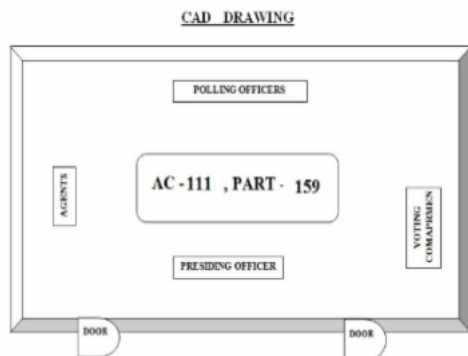

Nazri Naksha

Google Map View

Polling Station Building Front View

ভোটগ্রহন কেন্দ্রৰ সন্মুখৰ দৃশ্য

Cad View

Key MAP View