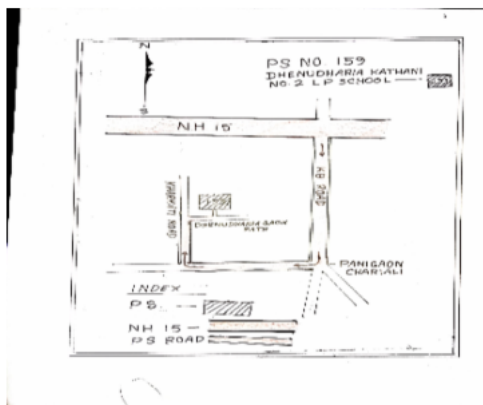

Nazri Naksha