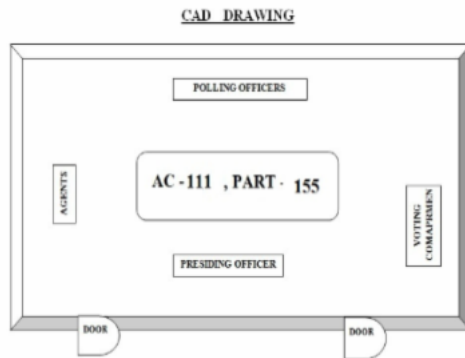

নিৰ্বাচক পঞ্জীয়ন বিষয়াৰ স্বাক্ষৰ

Nazri Naksha

Google Map View

Polling Station Building Front View

ভোটগ্ৰহন কেন্দ্ৰৰ সন্মুখৰ দৃশ্য

Cad View

Key MAP View

1 নাম : শান্তনা দাস স্বামীৰ নাম: চিদানন্দ দাস ঘৰ নং : 00 বয়স : 48 লিঙ্গ : মহিলা	HNF1670488 ফটো উপলব্ধ	2 নাম : চুনিলা দাস পিতাৰ নাম: জনক দাস ঘৰ নং : 00 বয়স : 25 লিঙ্গ : পুৰুষ	HNF0393561 ফটো উপলব্ধ	3 নাম : পিংকু দাস পিতাৰ নাম: বিদুৰ দাস ঘৰ নং : 00 বয়স : 23 লিঙ্গ : পুৰুষ	HNF0535062 ফটো উপলব্ধ
4 নাম : ৰূপক দাস পিতাৰ নাম: ইন্দ দাস ঘৰ নং : 00 বয়স : 23 লিঙ্গ : পুৰুষ	HNF0535070 ফটো উপলব্ধ	5 নাম : সৌৰভ কুমাৰ দাস পিতাৰ নাম: বগামল দাস ঘৰ নং : 00 বয়স : 23 লিঙ্গ : পুৰুষ	HNF1753300 ফটো উপলব্ধ	6 নাম : দিশা দাস মাতৃৰ নাম: প্ৰবিতা দাস ঘৰ নং : 0 বয়স : 23 লিঙ্গ : মহিলা	CEK0063065 ফটো উপলব্ধ
7 নাম : মানস প্ৰতিম দাস পিতাৰ নাম: আনন্দ দাস ঘৰ নং : 0 বয়স : 21 লিঙ্গ : পুৰুষ	CEK0061028 ফটো উপলব্ধ	8 নাম : শ্ৰী কলিয়া দাস পিতাৰ নাম: তৰাচান দাস ঘৰ নং : 1 বয়স : 77 লিঙ্গ : পুৰুষ	HNF1364563 ফটো উপলব্ধ	9 নাম : সদানন্দ দাস পিতাৰ নাম: কলিয়া দাস ঘৰ নং : 1 বয়স : 46 লিঙ্গ : পুৰুষ	HNF1364574 ফটো উপলব্ধ
10 নাম : পবন দাস পিতাৰ নাম: কলিয়া দাস ঘৰ নং : 1 বয়স : 43 লিঙ্গ : পুৰুষ	HNF1364585 ফটো উপলব্ধ	11 নাম : ৰিদিপ দাস পিতাৰ নাম: কলিয়া দাস ঘৰ নং : 1 বয়স : 42 লিঙ্গ : পুৰুষ	HNF1364596 ফটো উপলব্ধ	12 নাম : ৰূপা মনি দাস পিতাৰ নাম: ৰিদিপ দাস ঘৰ নং : 1 বয়স : 42 লিঙ্গ : মহিলা	HNF1364632 ফটো উপলব্ধ
13 নাম : জুৰিমণি দাস স্বামীৰ নাম: সদানন্দ দাস ঘৰ নং : 1 বয়স : 42 লিঙ্গ : মহিলা	HNF1364610 ফটো উপলব্ধ	14 নাম : চেনেহী দাস স্বামীৰ নাম: পৰন দাস ঘৰ নং : 1 বয়স : 41 লিঙ্গ : মহিলা	HNF1364621 ফটো উপলব্ধ	15 নাম : অতুল দাস পিতাৰ নাম: কলিয়া দাস ঘৰ নং : 1 বয়স : 41 লিঙ্গ : পুৰুষ	HNF1364609 ফটো উপলব্ধ
16 নাম : পুষ্পাঞ্জলী মেধী দাস স্বামীৰ নাম: অতুল দাস ঘৰ নং : 1 বয়স : 39 লিঙ্গ : মহিলা	HNF1372403 ফটো উপলব্ধ	17 নাম : মানসী দাস পিতাৰ নাম: সদানন্দ দাস ঘৰ নং : 1 বয়স : 23 লিঙ্গ : মহিলা	HNF1720085 ফটো উপলব্ধ	18 নাম : প্ৰনামিকা দাস পিতাৰ নাম: পবন দাস ঘৰ নং : 01 বয়স : 22 লিঙ্গ : মহিলা	CEK0053702 ফটো উপলব্ধ
19 নাম : আনন্দ দাস পিতাৰ নাম: অম্বুৰাম দাস ঘৰ নং : 2 বয়স : 68 লিঙ্গ : পুৰুষ	HNF1364643 ফটো উপলব্ধ	20 নাম : জয়মতী দাস স্বামীৰ নাম: আনন্দ দাস ঘৰ নং : 2 বয়স : 62 লিঙ্গ : মহিলা	HNF1364654 ফটো উপলব্ধ	21 নাম : বন্দনা বৰা দাস স্বামীৰ নাম: যদুমনি দাস ঘৰ নং : 2 বয়স : 42 লিঙ্গ : মহিলা	HNF0401240 ফটো উপলব্ধ
22 নাম : যদুমনি দাস পিতাৰ নাম: আনন্দ দাস ঘৰ নং : 2 বয়স : 41 লিঙ্গ : পুৰুষ	HNF1364665 ফটো উপলব্ধ	23 নাম : জিতুমনী দাস পিতাৰ নাম: সদানন্দ দাস ঘৰ নং : 2 বয়স : 25 লিঙ্গ : পুৰুষ	HNF0495747 ফটো উপলব্ধ	24 নাম : চিনু দাস স্বামীৰ নাম: পিংকু দাস ঘৰ নং : 002 বয়স : 20 লিঙ্গ : মহিলা	CEK0026294 ফটো উপলব্ধ
25 নাম : চেনীৰাম দাস পিতাৰ নাম: কনমইনা দাস ঘৰ নং : 0 বয়স : 69 লিঙ্গ : পুৰুষ	HNF1364687 ফটো উপলব্ধ	26 নাম : পূৰ্ণিমাই দাস স্বামীৰ নাম: চেনীৰাম দাস ঘৰ নং : 0 বয়স : 62 লিঙ্গ : মহিলা	HNF1364698 ফটো উপলব্ধ	27 নাম : দেৱেন দাস পিতাৰ নাম: চেনীৰাম দাস ঘৰ নং : 0 বয়স : 41 লিঙ্গ : পুৰুষ	HNF1364701 ফটো উপলব্ধ
28 নাম : ৰীমা দাস পিতাৰ নাম: চেণীৰাম দাস ঘৰ নং : 3 বয়স : 34 লিঙ্গ : মহিলা	HNF0096149 ফটো উপলব্ধ	29 নাম : ৰিমি দাস পিতাৰ নাম: চেণীৰাম দাস ঘৰ নং : 3 বয়স : 30 লিঙ্গ : মহিলা	HNF0096446 ফটো উপলব্ধ	30 নাম : কনকলতা দাস পিতাৰ নাম: চেণীৰাম দাস ঘৰ নং : 3 বয়স : 30 লিঙ্গ : মহিলা	HNF0096479 ফটো উপলব্ধ