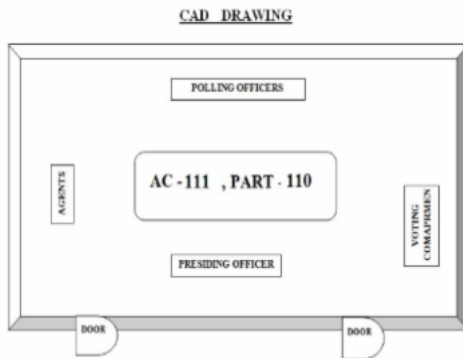

নিৰ্বাচক পঞ্জীয়ন বিষয়াৰ স্বাক্ষৰ

Nazri Naksha

Google Map View

Polling Station Building Front View

ভোটগ্ৰহন কেন্দ্ৰৰ সন্মুখৰ দৃশ্য

Cad View

Key MAP View

1 নাম : জন বৰা দত্ত পিতাৰ নাম: বলোৰাল বৰা ঘৰ নং : 16 বয়স : 29 লিঙ্গ : মহিলা	HNF0377630 ফটো উপলব্ধ	2 নাম : ববিতা দত্ত স্বামীৰ নাম: জুবিন কোঁৱৰ ঘৰ নং : 34 বয়স : 22 লিঙ্গ : মহিলা	HNF1773241 ফটো উপলব্ধ	3 নাম : বিপুল শইকীয়া পিতাৰ নাম: মোহন শইকীয়া ঘৰ নং : 45 বয়স : 42 লিঙ্গ : পুৰুষ	HNF0373472 ফটো উপলব্ধ
4 নাম : বশিা শইকীয়া স্বামীৰ নাম: বিপুল শইকীয়া ঘৰ নং : 45 বয়স : 35 লিঙ্গ : মহিলা	HNF0374595 ফটো উপলব্ধ	S 5 নাম : চিনু দত্ত স্বামীৰ নাম: দুৰ্গা দত্ত ঘৰ নং : 57 বয়স : 42 লিঙ্গ : মহিলা	CEK0094235 ফটো উপলব্ধ	6 নাম : বুবুল শইকীয়া পিতাৰ নাম: বিনন্দ শইকীয়া ঘৰ নং : 110 বয়স : 26 লিঙ্গ : পুৰুষ	HNF0397430 ফটো উপলব্ধ
7 নাম : প্ৰতিমা দাস স্বামীৰ নাম: প্ৰভাত দাস ঘৰ নং : 109 বয়স : 31 লিঙ্গ : মহিলা	HNF0543983 ফটো উপলব্ধ	8 নাম : পাৰ্থ দাস পিতাৰ নাম: বাপুতি দাস ঘৰ নং : 109 বয়স : 29 লিঙ্গ : পুৰুষ	HNF0550301 ফটো উপলব্ধ	9 নাম : জোনালী দাস স্বামীৰ নাম: পাৰ্থ দাস ঘৰ নং : 137 বয়স : 21 লিঙ্গ : মহিলা	CEK0017608 ফটো উপলব্ধ
# 10 নাম : গগন কুমাৰ বড়া পিতাৰ নাম: প্ৰদীপ বড়া ঘৰ নং : হাটুস নো-453 গ বয়স : 29 লিঙ্গ : পুৰুষ	HNF0458794 ফটো উপলব্ধ	11 নাম : স্বৰ্ণ দত্ত স্বামীৰ নাম: সত্যজিত দত্ত ঘৰ নং : 413 বয়স : 38 লিঙ্গ : মহিলা	HNF0315960 ফটো উপলব্ধ	12 নাম : পুতৌ দাস পিতাৰ নাম: মেঘাই দাস ঘৰ নং : 825 বয়স : 50 লিঙ্গ : পুৰুষ	HNF9340129 ফটো উপলব্ধ
13 নাম : মনু দাস পিতাৰ নাম: বাবুল দাস ঘৰ নং : 425 বয়স : 33 লিঙ্গ : পুৰুষ	HNF0125609 ফটো উপলব্ধ	14 নাম : প্ৰনিতা দাস স্বামীৰ নাম: মনু দাস ঘৰ নং : 425 বয়স : 33 লিঙ্গ : মহিলা	HNF0125617 ফটো উপলব্ধ	15 নাম : ৰমণী দাস পিতাৰ নাম: বাবুল দাস ঘৰ নং : 425 বয়স : 32 লিঙ্গ : পুৰুষ	HNF0125658 ফটো উপলব্ধ
16 নাম : দেৱজানী দাস স্বামীৰ নাম: পুতৌ দাস ঘৰ নং : 825 বয়স : 31 লিঙ্গ : মহিলা	HNF0421925 ফটো উপলব্ধ	17 নাম : মিনাক্ষী দাস স্বামীৰ নাম: ৰমণী দাস ঘৰ নং : 825 বয়স : 26 লিঙ্গ : মহিলা	HNF0395087 ফটো উপলব্ধ	18 নাম : বাবুল দাস পিতাৰ নাম: মেঘাই দাস ঘৰ নং : 825 বয়স : 56 লিঙ্গ : পুৰুষ	HNF9340141 ফটো উপলব্ধ
19 নাম : মীনা দাস স্বামীৰ নাম: বাবুল দাস ঘৰ নং : 825 বয়স : 50 লিঙ্গ : মহিলা	HNF9340152 ফটো উপলব্ধ	20 নাম : পাৰুল দাস স্বামীৰ নাম: গনেশ দাস ঘৰ নং : 826 বয়স : 70 লিঙ্গ : মহিলা	HNF9340174 ফটো উপলব্ধ	21 নাম : বসন্ত দাস পিতাৰ নাম: গনেশ দাস ঘৰ নং : 826 বয়স : 44 লিঙ্গ : পুৰুষ	HNF9340185 ফটো উপলব্ধ
# 22 নাম : বনমালী দাস পিতাৰ নাম: গনেশ দাস ঘৰ নং : হাটুস নো- 426গ বয়স : 42 লিঙ্গ : পুৰুষ	HNF9340196 ফটো উপলব্ধ	# 23 নাম : পুতৌ দাস স্বামীৰ নাম: বনমালী দাস ঘৰ নং : হাটুস নং-426গ বয়স : 41 লিঙ্গ : মহিলা	HNF9340209 ফটো উপলব্ধ	24 নাম : ৰতেশ্বৰ দাস পিতাৰ নাম: গনেশ দাস ঘৰ নং : 826 বয়স : 37 লিঙ্গ : পুৰুষ	HNF9344621 ফটো উপলব্ধ
25 নাম : নৱজ্যোতি দাস মাতৃৰ নাম: পাৰুল দাস ঘৰ নং : 826 বয়স : 35 লিঙ্গ : পুৰুষ	HNF9340210 ফটো উপলব্ধ	26 নাম : চিম্পি দাস স্বামীৰ নাম: নৱজ্যোতি দাস ঘৰ নং : 826 বয়স : 27 লিঙ্গ : মহিলা	HNF0416750 ফটো উপলব্ধ	27 নাম : পুৰবী দাস স্বামীৰ নাম: বসন্ত দাস ঘৰ নং : 826 বয়স : 27 লিঙ্গ : মহিলা	HNF1652114 ফটো উপলব্ধ
28 নাম : মনোৰঞ্জন দাস পিতাৰ নাম: বিশ্বজিত দাস ঘৰ নং : 826 বয়স : 25 লিঙ্গ : পুৰুষ	HNF0411165 ফটো উপলব্ধ	29 নাম : মুনমুন দাস পিতাৰ নাম: বিশ্বজিত দাস ঘৰ নং : 826 বয়স : 25 লিঙ্গ : পুৰুষ	HNF0411173 ফটো উপলব্ধ	30 নাম : পম্পী দাস স্বামীৰ নাম: মনোৰঞ্জন দাস ঘৰ নং : 826 বয়স : 25 লিঙ্গ : মহিলা	HNF0522870 ফটো উপলব্ধ