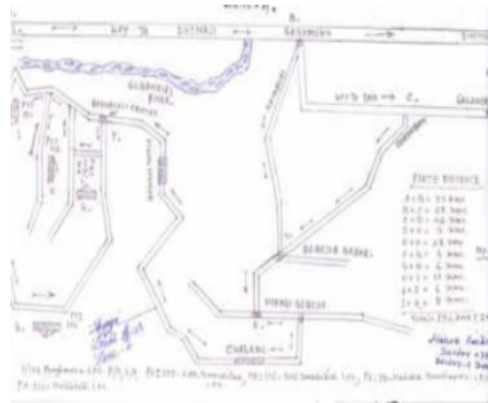

নিৰ্বাচক পঞ্জীয়ন বিষয়াৰ স্বাক্ষৰ

Nazri Naksha

Google Map View

Polling Station Building Front View

ভোটগ্ৰহন কেন্দ্ৰৰ সন্মুখৰ দৃশ্য

Cad View

Key MAP View

1 নাম : জন বৰা দত্ত পিতাৰ নাম: বলোৰাল বৰা ঘৰ নং : 16 বয়স : 29 লিঙ্গ : মহিলা	HNF0377630 ফটো উপলব্ধ	2 নাম : ববিতা দত্ত স্বামীৰ নাম: জুবিন কোঁৱৰ ঘৰ নং : 34 বয়স : 22 লিঙ্গ : মহিলা	HNF1773241 ফটো উপলব্ধ	3 নাম : বিপুল শইকীয়া পিতাৰ নাম: মোহন শইকীয়া ঘৰ নং : 45 বয়স : 42 লিঙ্গ : পুৰুষ	HNF0373472 ফটো উপলব্ধ
4 নাম : বশিা শইকীয়া স্বামীৰ নাম: বিপুল শইকীয়া ঘৰ নং : 45 বয়স : 35 লিঙ্গ : মহিলা	HNF0374595 ফটো উপলব্ধ	S 5 নাম : চিনু দত্ত স্বামীৰ নাম: দুৰ্গা দত্ত ঘৰ নং : 57 বয়স : 42 লিঙ্গ : মহিলা	CEK0094235 ফটো উপলব্ধ	6 নাম : বুবুল শইকীয়া পিতাৰ নাম: বিনন্দ শইকীয়া ঘৰ নং : 110 বয়স : 26 লিঙ্গ : পুৰুষ	HNF0397430 ফটো উপলব্ধ
7 নাম : প্ৰতিমা দাস স্বামীৰ নাম: প্ৰভাত দাস ঘৰ নং : 109 বয়স : 31 লিঙ্গ : মহিলা	HNF0543983 ফটো উপলব্ধ	8 নাম : পাৰ্থ দাস পিতাৰ নাম: বাপুতি দাস ঘৰ নং : 109 বয়স : 29 লিঙ্গ : পুৰুষ	HNF0550301 ফটো উপলব্ধ	9 নাম : জোনালী দাস স্বামীৰ নাম: পাৰ্থ দাস ঘৰ নং : 137 বয়স : 21 লিঙ্গ : মহিলা	CEK0017608 ফটো উপলব্ধ
# 10 নাম : গগন কুমাৰ বড়া পিতাৰ নাম: প্ৰদীপ বড়া ঘৰ নং : হাটুস নো-453 গ বয়স : 29 লিঙ্গ : পুৰুষ	HNF0458794 ফটো উপলব্ধ	11 নাম : স্বৰ্ণ দত্ত স্বামীৰ নাম: সত্যজিত দত্ত ঘৰ নং : 413 বয়স : 38 লিঙ্গ : মহিলা	HNF0315960 ফটো উপলব্ধ	12 নাম : পুতৌ দাস পিতাৰ নাম: মেঘাই দাস ঘৰ নং : 825 বয়স : 50 লিঙ্গ : পুৰুষ	HNF9340129 ফটো উপলব্ধ
13 নাম : মনু দাস পিতাৰ নাম: বাবুল দাস ঘৰ নং : 425 বয়স : 33 লিঙ্গ : পুৰুষ	HNF0125609 ফটো উপলব্ধ	14 নাম : প্ৰনিতা দাস স্বামীৰ নাম: মনু দাস ঘৰ নং : 425 বয়স : 33 লিঙ্গ : মহিলা	HNF0125617 ফটো উপলব্ধ	15 নাম : ৰমণী দাস পিতাৰ নাম: বাবুল দাস ঘৰ নং : 425 বয়স : 32 লিঙ্গ : পুৰুষ	HNF0125658 ফটো উপলব্ধ
16 নাম : দেৱজানী দাস স্বামীৰ নাম: পুতৌ দাস ঘৰ নং : 825 বয়স : 31 লিঙ্গ : মহিলা	HNF0421925 ফটো উপলব্ধ	17 নাম : মিনাক্ষী দাস স্বামীৰ নাম: ৰমণী দাস ঘৰ নং : 825 বয়স : 26 লিঙ্গ : মহিলা	HNF0395087 ফটো উপলব্ধ	18 নাম : বাবুল দাস পিতাৰ নাম: মেঘাই দাস ঘৰ নং : 825 বয়স : 56 লিঙ্গ : পুৰুষ	HNF9340141 ফটো উপলব্ধ
19 নাম : মীনা দাস স্বামীৰ নাম: বাবুল দাস ঘৰ নং : 825 বয়স : 50 লিঙ্গ : মহিলা	HNF9340152 ফটো উপলব্ধ	20 নাম : পাৰুল দাস স্বামীৰ নাম: গনেশ দাস ঘৰ নং : 826 বয়স : 70 লিঙ্গ : মহিলা	HNF9340174 ফটো উপলব্ধ	21 নাম : বসন্ত দাস পিতাৰ নাম: গনেশ দাস ঘৰ নং : 826 বয়স : 44 লিঙ্গ : পুৰুষ	HNF9340185 ফটো উপলব্ধ
# 22 নাম : বনমালী দাস পিতাৰ নাম: গনেশ দাস ঘৰ নং : হাটুস নো- 426গ বয়স : 42 লিঙ্গ : পুৰুষ	HNF9340196 ফটো উপলব্ধ	# 23 নাম : পুতৌ দাস স্বামীৰ নাম: বনমালী দাস ঘৰ নং : হাটুস নং-426গ বয়স : 41 লিঙ্গ : মহিলা	HNF9340209 ফটো উপলব্ধ	24 নাম : ৰতেশ্বৰ দাস পিতাৰ নাম: গনেশ দাস ঘৰ নং : 826 বয়স : 37 লিঙ্গ : পুৰুষ	HNF9344621 ফটো উপলব্ধ
25 নাম : নৱজ্যোতি দাস মাতৃৰ নাম: পাৰুল দাস ঘৰ নং : 826 বয়স : 35 লিঙ্গ : পুৰুষ	HNF9340210 ফটো উপলব্ধ	26 নাম : চিম্পি দাস স্বামীৰ নাম: নৱজ্যোতি দাস ঘৰ নং : 826 বয়স : 27 লিঙ্গ : মহিলা	HNF0416750 ফটো উপলব্ধ	27 নাম : পুৰবী দাস স্বামীৰ নাম: বসন্ত দাস ঘৰ নং : 826 বয়স : 27 লিঙ্গ : মহিলা	HNF1652114 ফটো উপলব্ধ
28 নাম : মনোৰঞ্জন দাস পিতাৰ নাম: বিশ্বজিত দাস ঘৰ নং : 826 বয়স : 25 লিঙ্গ : পুৰুষ	HNF0411165 ফটো উপলব্ধ	29 নাম : মুনমুন দাস পিতাৰ নাম: বিশ্বজিত দাস ঘৰ নং : 826 বয়স : 25 লিঙ্গ : পুৰুষ	HNF0411173 ফটো উপলব্ধ	30 নাম : পম্পী দাস স্বামীৰ নাম: মনোৰঞ্জন দাস ঘৰ নং : 826 বয়স : 25 লিঙ্গ : মহিলা	HNF0522870 ফটো উপলব্ধ