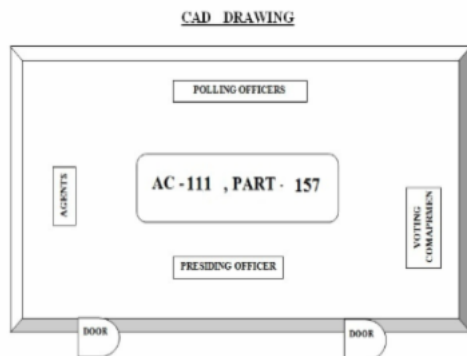

নিৰ্বাচক পঞ্জীয়ন বিষয়াৰ স্বাক্ষৰ

Nazri Naksha

Google Map View

Polling Station Building Front View

ভোটগ্ৰহন কেন্দ্ৰৰ সন্মুখৰ দৃশ্য

Cad View

Key MAP View

1 নাম : জ্যোত্স্না বৰা স্বামীৰ নাম : মনোজ শইকীয়া ঘৰ নং : 00 বয়স : 36 লিঙ্গ : মহিলা	HNF1680263 ফটো উপলব্ধ	2 নাম : ত্ৰিবেণী বৰুৱা দত্ত স্বামীৰ নাম : নিতুল দত্ত ঘৰ নং : 00 বয়স : 27 লিঙ্গ : মহিলা	HNF1308824 ফটো উপলব্ধ	3 নাম : চিত্ৰৰঞ্জন কলিতা পিতাৰ নাম : ক্ষিৰোদ কলিতা ঘৰ নং : 0 বয়স : 23 লিঙ্গ : পুৰুষ	HNF2110369 ফটো উপলব্ধ
4 নাম : হেমাশ্ৰভা দত্ত পিতাৰ নাম : উমা কান্ত দত্ত ঘৰ নং : 1 বয়স : 43 লিঙ্গ : মহিলা	HNF1374578 ফটো উপলব্ধ	5 নাম : সঞ্জীৱ দত্ত পিতাৰ নাম : উমা দত্ত ঘৰ নং : 1 বয়স : 40 লিঙ্গ : পুৰুষ	HNF1374590 ফটো উপলব্ধ	6 নাম : প্ৰনব জ্যোতি দত্ত পিতাৰ নাম : উমা কান্ত দত্ত ঘৰ নং : 1 বয়স : 37 লিঙ্গ : পুৰুষ	HNF1379415 ফটো উপলব্ধ
7 নাম : প্ৰিয়াস্বী বৰা স্বামীৰ নাম : সঞ্জীৱ দত্ত ঘৰ নং : 1 বয়স : 29 লিঙ্গ : মহিলা	HNF0292821 ফটো উপলব্ধ	8 নাম : বিদিশা ডেকা পিতাৰ নাম : তোলান ডেকা ঘৰ নং : 1 বয়স : 27 লিঙ্গ : মহিলা	HNF0225698 ফটো উপলব্ধ	9 নাম : লীসা কলিতা পিতাৰ নাম : ধৰ্মানন্দ কলিতা ঘৰ নং : 01 বয়স : 20 লিঙ্গ : মহিলা	CEK0018077 ফটো উপলব্ধ
10 নাম : তিলক চন্দ্ৰ বৰা পিতাৰ নাম : জয়ৰাম বৰা ঘৰ নং : 2 বয়স : 62 লিঙ্গ : পুৰুষ	HNF1374603 ফটো উপলব্ধ	11 নাম : লক্ষী বৰা স্বামীৰ নাম : তিলক চন্দ্ৰ বৰা বৰা ঘৰ নং : 2 বয়স : 54 লিঙ্গ : মহিলা	HNF1374614 ফটো উপলব্ধ	12 নাম : জিতু বৰা পিতাৰ নাম : তিলক চন্দ্ৰ বৰা ঘৰ নং : 2 বয়স : 36 লিঙ্গ : পুৰুষ	HNF2016684 ফটো উপলব্ধ
E 13 নাম : বিটু বৰা পিতাৰ নাম : তিলক চন্দ্ৰ বৰা ঘৰ নং : 83 বয়স : 83 লিঙ্গ : পুৰুষ	HNF2016662 ফটো উপলব্ধ	14 নাম : তুষা দত্ত বৰা স্বামীৰ নাম : বিতু বৰা ঘৰ নং : 2 বয়স : 28 লিঙ্গ : মহিলা	HNF0613059 ফটো উপলব্ধ	15 নাম : অতুল বৰা পিতাৰ নাম : জয়ৰাম বৰা ঘৰ নং : 3 বয়স : 57 লিঙ্গ : পুৰুষ	HNF1374658 ফটো উপলব্ধ
16 নাম : প্ৰভা বৰা স্বামীৰ নাম : অতুল বৰা ঘৰ নং : 3 বয়স : 52 লিঙ্গ : মহিলা	HNF1374669 ফটো উপলব্ধ	17 নাম : বৃধিন বৰা পিতাৰ নাম : জয়ৰাম বৰা ঘৰ নং : 3 বয়স : 52 লিঙ্গ : পুৰুষ	HNF1374636 ফটো উপলব্ধ	18 নাম : মনি বৰা পিতাৰ নাম : জয়ৰাম বৰা ঘৰ নং : 3 বয়স : 50 লিঙ্গ : মহিলা	HNF1374647 ফটো উপলব্ধ
19 নাম : কনকলতা দত্ত বৰা স্বামীৰ নাম : বুদ্ধিন বৰা ঘৰ নং : 3 বয়স : 47 লিঙ্গ : মহিলা	HNF1384232 ফটো উপলব্ধ	20 নাম : সন্প্ৰীতি বৰা পিতাৰ নাম : অতুল বৰা ঘৰ নং : 3 বয়স : 24 লিঙ্গ : মহিলা	HNF0616169 ফটো উপলব্ধ	21 নাম : নিলোৎপল শইকীয়া বৰা পিতাৰ নাম : অতুল বৰা ঘৰ নং : 3 বয়স : 20 লিঙ্গ : পুৰুষ	CEK0010033 ফটো উপলব্ধ
S 22 নাম : বীতামনি তামূলী গগৈ স্বামীৰ নাম : হেমেন গগৈ ঘৰ নং : 8 বয়স : 49 লিঙ্গ : মহিলা	HNF1384287 ফটো উপলব্ধ	23 নাম : উমেশ দত্ত পিতাৰ নাম : পোবাল দত্ত ঘৰ নং : 6 বয়স : 62 লিঙ্গ : পুৰুষ	HNF1374681 ফটো উপলব্ধ	24 নাম : লেখন দত্ত পিতাৰ নাম : পোবাল দত্ত ঘৰ নং : 6 বয়স : 57 লিঙ্গ : পুৰুষ	HNF1374705 ফটো উপলব্ধ
25 নাম : ঘন দত্ত পিতাৰ নাম : পোবাল দত্ত ঘৰ নং : 6 বয়স : 52 লিঙ্গ : পুৰুষ	HNF1374716 ফটো উপলব্ধ	26 নাম : বৃধিনদত্ত বৃধিন দত্ত পিতাৰ নাম : পোবাল দত্ত ঘৰ নং : 6 বয়স : 50 লিঙ্গ : পুৰুষ	HNF1374727 ফটো উপলব্ধ	27 নাম : মণ্টু দত্ত পিতাৰ নাম : পোবাল দত্ত ঘৰ নং : 6 বয়স : 48 লিঙ্গ : পুৰুষ	HNF1374738 ফটো উপলব্ধ
28 নাম : জয়া দত্ত স্বামীৰ নাম : উমেশ দত্ত ঘৰ নং : 6 বয়স : 48 লিঙ্গ : মহিলা	HNF1374692 ফটো উপলব্ধ	29 নাম : মৌচুমী সুন্দিকৈ দত্ত স্বামীৰ নাম : মণ্টু দত্ত ঘৰ নং : 6 বয়স : 44 লিঙ্গ : মহিলা	HNF0330639 ফটো উপলব্ধ	30 নাম : গীতালী বৰা দত্ত স্বামীৰ নাম : লেখন বৰা ঘৰ নং : 6 বয়স : 42 লিঙ্গ : মহিলা	HNF0156885 ফটো উপলব্ধ