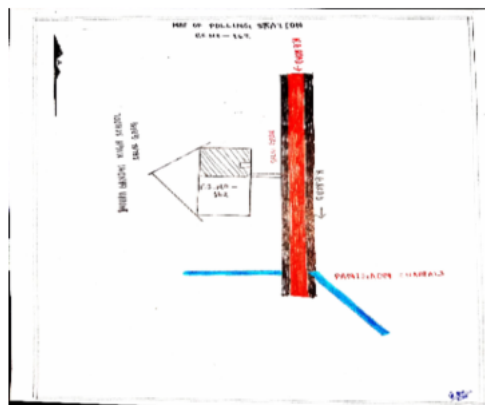

Nazri Naksha