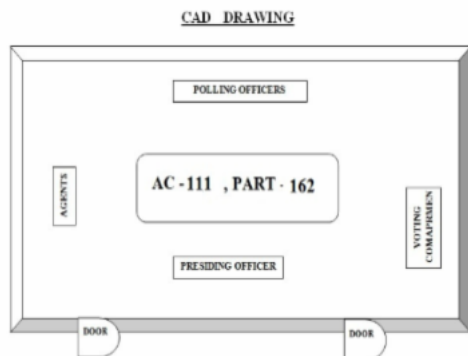

নিৰ্বাচক পঞ্জীয়ন বিষয়াৰ স্বাক্ষৰ

Nazri Naksha

Google Map View

Polling Station Building Front View

ভোটগ্ৰহন কেন্দ্ৰৰ সন্মুখৰ দৃশ্য

Cad View

Key MAP View

<p>S 1 HNF1434065</p> <p>নাম : সুস্মিতা দত্ত স্বামীৰ নাম : শংকৰ দত্ত ঘৰ নং : 00 বয়স : 35 লিঙ্গ : মহিলা</p> <p>ফটো উপলব্ধ</p>	<p>2 HNF1223767</p> <p>নাম : বনজনা শৰ্মা স্বামীৰ নাম : কৈলাশ শৰ্মা ঘৰ নং : 00 বয়স : 31 লিঙ্গ : মহিলা</p> <p>ফটো উপলব্ধ</p>	<p>3 HNF0568097</p> <p>নাম : মনালিছা শইকীয়া পিতাৰ নাম : ধৰ্মেন্দ্ৰ শইকীয়া ঘৰ নং : 00 বয়স : 25 লিঙ্গ : মহিলা</p> <p>ফটো উপলব্ধ</p>
<p>4 CEK0141721</p> <p>নাম : পিথিকি কাকতি পিতাৰ নাম : কেশৱ কাকতি ঘৰ নং : 0 বয়স : 22 লিঙ্গ : মহিলা</p> <p>ফটো উপলব্ধ</p>	<p>5 CEK0132597</p> <p>নাম : কুমকুম মহেশ্বৰী পিতাৰ নাম : প্ৰভাত মহেশ্বৰী ঘৰ নং : 0 বয়স : 19 লিঙ্গ : মহিলা</p> <p>ফটো উপলব্ধ</p>	<p>6 HNF1424562</p> <p>নাম : সোনেশ্বৰ বৰদলৈ পিতাৰ নাম : উমাৰাম বৰদলৈ ঘৰ নং : 1 বয়স : 57 লিঙ্গ : পুৰুষ</p> <p>ফটো উপলব্ধ</p>
<p>7 HNF1424573</p> <p>নাম : কম্পনা বৰদলৈ স্বামীৰ নাম : সোনেশ্বৰ বৰদলৈ ঘৰ নং : 1 বয়স : 52 লিঙ্গ : মহিলা</p> <p>ফটো উপলব্ধ</p>	<p>8 HNF0617290</p> <p>নাম : মিনাৰাম বৰা পিতাৰ নাম : তুলাৰাম বৰা ঘৰ নং : 1 বয়স : 52 লিঙ্গ : পুৰুষ</p> <p>ফটো উপলব্ধ</p>	<p># 9 HNF1433723</p> <p>নাম : মিনতী বৰদলৈ স্বামীৰ নাম : মানিক বৰপাত্ৰ ঘৰ নং : 2 বয়স : 41 লিঙ্গ : মহিলা</p> <p>ফটো উপলব্ধ</p>
<p>S 10 HNF0461954</p> <p>নাম : কাকুলি বৰদলৈ পিতাৰ নাম : সোনেশ্বৰ বৰদলৈ ঘৰ নং : 2 বয়স : 26 লিঙ্গ : মহিলা</p> <p>ফটো উপলব্ধ</p>	<p>11 HNF0254243</p> <p>নাম : দেইজী বানী সোনোৱাল পিতাৰ নাম : অতুল সোনোৱাল ঘৰ নং : 1 বয়স : 25 লিঙ্গ : মহিলা</p> <p>ফটো উপলব্ধ</p>	<p>12 HNF1424595</p> <p>নাম : ধৰনী বৰদলৈ পিতাৰ নাম : হেম বৰদলৈ ঘৰ নং : 2 বয়স : 67 লিঙ্গ : পুৰুষ</p> <p>ফটো উপলব্ধ</p>
<p>13 HNF1424619</p> <p>নাম : বসন্ত বৰদলৈ পিতাৰ নাম : হেম বৰদলৈ ঘৰ নং : 2 বয়স : 62 লিঙ্গ : পুৰুষ</p> <p>ফটো উপলব্ধ</p>	<p>14 HNF1424608</p> <p>নাম : দেবযানী বৰদলৈ স্বামীৰ নাম : ধৰনী বৰদলৈ ঘৰ নং : 2 বয়স : 54 লিঙ্গ : মহিলা</p> <p>ফটো উপলব্ধ</p>	<p>15 HNF1424631</p> <p>নাম : পূণ্য ভূঞা কলিতা পিতাৰ নাম : মিলন কলিতা ঘৰ নং : 2 বয়স : 36 লিঙ্গ : মহিলা</p> <p>ফটো উপলব্ধ</p>
<p>16 HNF1424620</p> <p>নাম : দীপ বৰদলৈ পিতাৰ নাম : ধৰনী বৰদলৈ ঘৰ নং : 2 বয়স : 35 লিঙ্গ : পুৰুষ</p> <p>ফটো উপলব্ধ</p>	<p>17 HNF1702802</p> <p>নাম : অনিতা দত্ত বৰদলৈ স্বামীৰ নাম : দীপু বৰদলৈ ঘৰ নং : 2 বয়স : 33 লিঙ্গ : মহিলা</p> <p>ফটো উপলব্ধ</p>	<p>18 HNF0592105</p> <p>নাম : ৰাজশ্ৰী শৰ্মা পিতাৰ নাম : তীৰ্থ শৰ্মা ঘৰ নং : 2 বয়স : 25 লিঙ্গ : মহিলা</p> <p>ফটো উপলব্ধ</p>
<p># 19 HNF1433767</p> <p>নাম : শৰৎ চন্দ্ৰ ফুকন পিতাৰ নাম : বিপিন চন্দ্ৰ ফুকন ঘৰ নং : 0 বয়স : 62 লিঙ্গ : পুৰুষ</p> <p>ফটো উপলব্ধ</p>	<p>20 HNF1424664</p> <p>নাম : যতিন ফুকন পিতাৰ নাম : বিপিন ফুকন ঘৰ নং : 0 বয়স : 57 লিঙ্গ : পুৰুষ</p> <p>ফটো উপলব্ধ</p>	<p>S 21 HNF1424700</p> <p>নাম : বিমল বড়ো পিতাৰ নাম : যদুনাথ বড়ো ঘৰ নং : 0 বয়স : 57 লিঙ্গ : পুৰুষ</p> <p>ফটো উপলব্ধ</p>
<p>22 HNF1433778</p> <p>নাম : তিলোমনী ফুকন স্বামীৰ নাম : শৰৎ চন্দ্ৰ ফুকন ঘৰ নং : 0 বয়স : 57 লিঙ্গ : মহিলা</p> <p>ফটো উপলব্ধ</p>	<p>23 HNF1424675</p> <p>নাম : মঞ্জু ফুকন স্বামীৰ নাম : যতিন ফুকন ঘৰ নং : 0 বয়স : 49 লিঙ্গ : মহিলা</p> <p>ফটো উপলব্ধ</p>	<p>24 HNF1424697</p> <p>নাম : বলিন চন্দ্ৰ ফুকন পিতাৰ নাম : বিপিন চন্দ্ৰ ফুকন ঘৰ নং : 0 বয়স : 48 লিঙ্গ : পুৰুষ</p> <p>ফটো উপলব্ধ</p>
<p># 25 HNF1424686</p> <p>নাম : প্ৰবিন ফুকন পিতাৰ নাম : বিপিন চন্দ্ৰ ফুকন ঘৰ নং : 0 বয়স : 43 লিঙ্গ : পুৰুষ</p> <p>ফটো উপলব্ধ</p>	<p># 26 HNF0011207</p> <p>নাম : নিভাৰাণী ভৰালী স্বামীৰ নাম : প্ৰবিন ফুকন ঘৰ নং : 0 বয়স : 41 লিঙ্গ : মহিলা</p> <p>ফটো উপলব্ধ</p>	<p>27 HNF1433789</p> <p>নাম : মানব জ্যোতি ফুকন পিতাৰ নাম : শৰৎ চন্দ্ৰ ফুকন ঘৰ নং : 0 বয়স : 33 লিঙ্গ : পুৰুষ</p> <p>ফটো উপলব্ধ</p>
<p>28 HNF0290478</p> <p>নাম : দীপ জ্যোতি ফুকন পিতাৰ নাম : শৰৎ চন্দ্ৰ ফুকন ঘৰ নং : 0 বয়স : 31 লিঙ্গ : পুৰুষ</p> <p>ফটো উপলব্ধ</p>	<p>29 CEK0027953</p> <p>নাম : ডিম্পী বানী বৰা পিতাৰ নাম : ৰমাকান্ত বৰা ঘৰ নং : 3 বয়স : 24 লিঙ্গ : মহিলা</p> <p>ফটো উপলব্ধ</p>	<p>30 HNF1424711</p> <p>নাম : ক্ষীৰদা কলিতা স্বামীৰ নাম : তোৰেশ্বৰ ফুকন ঘৰ নং : 8 বয়স : 87 লিঙ্গ : মহিলা</p> <p>ফটো উপলব্ধ</p>