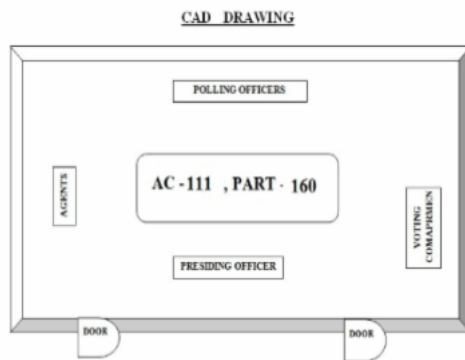

নিৰ্বাচক পঞ্জীয়ন বিষয়াৰ স্বাক্ষৰ

Nazri Naksha

Google Map View

Polling Station Building Front View

ভোটগ্ৰহন কেন্দ্ৰৰ সন্মুখৰ দৃশ্য

Cad View

Key MAP View

|   |   |  |
|---|---|--|
| <p>S 1 HNF0490458</p> <p>নাম : বিজু মণি দাস<br/>পিতাৰ নাম: টংকেশ্বৰ দাস<br/>ঘৰ নং : 00<br/>বয়স : 41 লিঙ্গ : মহিলা</p> <p>ফটো উপলব্ধ</p>        | <p># 2 HNF0577791</p> <p>নাম : কল্যাণী কেওঁট দত্ত<br/>স্বামীৰ নাম: নিতুল দত্ত<br/>ঘৰ নং : 102<br/>বয়স : 32 লিঙ্গ : মহিলা</p> <p>ফটো উপলব্ধ</p> | <p>S 3 HNF0487421</p> <p>নাম : জান দাস<br/>পিতাৰ নাম: নৱীন দাস<br/>ঘৰ নং : 00<br/>বয়স : 30 লিঙ্গ : মহিলা</p> <p>ফটো উপলব্ধ</p>                  |
| <p>S 4 HNF0484519</p> <p>নাম : পৰিসীতা দাস<br/>স্বামীৰ নাম: বুদ্ধিন দাস<br/>ঘৰ নং : 00<br/>বয়স : 25 লিঙ্গ : মহিলা</p> <p>ফটো উপলব্ধ</p>        | <p>S 5 HNF0484634</p> <p>নাম : লক্ষ্মজিত দলে<br/>পিতাৰ নাম: জয়ন্ত দলে<br/>ঘৰ নং : 00<br/>বয়স : 25 লিঙ্গ : পুৰুষ</p> <p>ফটো উপলব্ধ</p>         | <p># 6 HNF2111987</p> <p>নাম : মৃদুপৰনু দাস<br/>পিতাৰ নাম: কিৰন দাস<br/>ঘৰ নং : 150<br/>বয়স : 21 লিঙ্গ : পুৰুষ</p> <p>ফটো উপলব্ধ</p>            |
| <p>7 HNF1404575</p> <p>নাম : বিৰজা মেধি<br/>স্বামীৰ নাম: শ্ৰী টংকেশ্বৰ মেধি<br/>ঘৰ নং : 1<br/>বয়স : 77 লিঙ্গ : মহিলা</p> <p>ফটো উপলব্ধ</p>     | <p># 8 HNF1404586</p> <p>নাম : কৈলাশ মেধি<br/>পিতাৰ নাম: টংকেশ্বৰ মেধি<br/>ঘৰ নং : 1<br/>বয়স : 51 লিঙ্গ : পুৰুষ</p> <p>ফটো উপলব্ধ</p>          | <p>9 HNF1404600</p> <p>নাম : অজিত কুমাৰ মেধি<br/>পিতাৰ নাম: টংকেশ্বৰ মেধি<br/>ঘৰ নং : 1<br/>বয়স : 50 লিঙ্গ : পুৰুষ</p> <p>ফটো উপলব্ধ</p>        |
| <p>10 HNF1404611</p> <p>নাম : জয়ন্ত কুমাৰ মেধি<br/>পিতাৰ নাম: টংকেশ্বৰ মেধি<br/>ঘৰ নং : 1<br/>বয়স : 48 লিঙ্গ : পুৰুষ</p> <p>ফটো উপলব্ধ</p>    | <p>11 HNF1414557</p> <p>নাম : গীতাজলী বৰা<br/>স্বামীৰ নাম: অজিত কুমাৰ মেধি<br/>ঘৰ নং : 1<br/>বয়স : 46 লিঙ্গ : মহিলা</p> <p>ফটো উপলব্ধ</p>      | <p># 12 HNF1404597</p> <p>নাম : দীপা মেধি<br/>স্বামীৰ নাম: কৈলাশ মেধি<br/>ঘৰ নং : 1<br/>বয়স : 46 লিঙ্গ : মহিলা</p> <p>ফটো উপলব্ধ</p>            |
| <p>13 HNF1404622</p> <p>নাম : নিহাৰ ৰঞ্জন বৰুৱা<br/>পিতাৰ নাম: শ্ৰী বিপিন বৰুৱা<br/>ঘৰ নং : 2<br/>বয়স : 42 লিঙ্গ : পুৰুষ</p> <p>ফটো উপলব্ধ</p> | <p>14 HNF1720457</p> <p>নাম : পল্লব জ্যোতি দত্ত<br/>পিতাৰ নাম: পাৰেশ দত্ত বৰুৱা<br/>ঘৰ নং : 2<br/>বয়স : 25 লিঙ্গ : পুৰুষ</p> <p>ফটো উপলব্ধ</p> | <p>S 15 CEK0129825</p> <p>নাম : আমান ৰাজপুত<br/>পিতাৰ নাম: আমোদ কুমাৰ<br/>ঘৰ নং : 2<br/>বয়স : 24 লিঙ্গ : পুৰুষ</p> <p>ফটো উপলব্ধ</p>            |
| <p>S 16 CEK0079756</p> <p>নাম : ৰোহিত কুমাৰ<br/>পিতাৰ নাম: সুৰেশ চন্দ্ৰ<br/>ঘৰ নং : 2<br/>বয়স : 22 লিঙ্গ : পুৰুষ</p> <p>ফটো উপলব্ধ</p>         | <p># 17 HNF0342774</p> <p>নাম : পৰেশ দত্ত বৰুৱা<br/>পিতাৰ নাম: অকনমান দত্ত<br/>ঘৰ নং : 2<br/>বয়স : 64 লিঙ্গ : পুৰুষ</p> <p>ফটো উপলব্ধ</p>      | <p>18 HNF1404713</p> <p>নাম : কবিতা দত্ত বৰুৱা<br/>স্বামীৰ নাম: নিত্যানন্দ বৰুৱা<br/>ঘৰ নং : 3<br/>বয়স : 60 লিঙ্গ : মহিলা</p> <p>ফটো উপলব্ধ</p> |
| <p>19 HNF1404677</p> <p>নাম : নিত্যানন্দ বৰুৱা<br/>পিতাৰ নাম: বগেন্দ্ৰ বৰুৱা<br/>ঘৰ নং : 3<br/>বয়স : 59 লিঙ্গ : পুৰুষ</p> <p>ফটো উপলব্ধ</p>    | <p># 20 HNF1404655</p> <p>নাম : জিন দত্ত<br/>স্বামীৰ নাম: পৰেশ দত্ত<br/>ঘৰ নং : 2<br/>বয়স : 58 লিঙ্গ : মহিলা</p> <p>ফটো উপলব্ধ</p>             | <p># 21 HNF1404699</p> <p>নাম : ভূপেন বৰুৱা<br/>পিতাৰ নাম: বগেন্দ্ৰ বৰুৱা<br/>ঘৰ নং : 8<br/>বয়স : 52 লিঙ্গ : পুৰুষ</p> <p>ফটো উপলব্ধ</p>        |
| <p># 22 HNF2014779</p> <p>নাম : লুকমনি বৰুৱা<br/>স্বামীৰ নাম: ভূপেন বৰুৱা<br/>ঘৰ নং : 8<br/>বয়স : 36 লিঙ্গ : মহিলা</p> <p>ফটো উপলব্ধ</p>       | <p>23 CEK0037143</p> <p>নাম : ভায়লিনা বৰুৱা<br/>পিতাৰ নাম: নিত্যানন্দ বৰুৱা<br/>ঘৰ নং : 3<br/>বয়স : 20 লিঙ্গ : মহিলা</p> <p>ফটো উপলব্ধ</p>    | <p>S 24 HNF2014666</p> <p>নাম : পৰিসূতা বৰুৱা<br/>পিতাৰ নাম: ভূপেন বৰুৱা<br/>ঘৰ নং : 8<br/>বয়স : 32 লিঙ্গ : মহিলা</p> <p>ফটো উপলব্ধ</p>         |
| <p>S 25 CEK0075986</p> <p>নাম : ৰাখী মেধি<br/>পিতাৰ নাম: কৈলাশ মেধি<br/>ঘৰ নং : 004<br/>বয়স : 21 লিঙ্গ : মহিলা</p> <p>ফটো উপলব্ধ</p>           | <p>26 HNF1404724</p> <p>নাম : লেখন বৰুৱা<br/>পিতাৰ নাম: মহেন্দ্ৰ বৰুৱা<br/>ঘৰ নং : 5<br/>বয়স : 57 লিঙ্গ : পুৰুষ</p> <p>ফটো উপলব্ধ</p>          | <p># 27 HNF1404746</p> <p>নাম : মৰমী বৰুৱা<br/>স্বামীৰ নাম: প্ৰফুল্ল নায়ক<br/>ঘৰ নং : 150<br/>বয়স : 56 লিঙ্গ : মহিলা</p> <p>ফটো উপলব্ধ</p>     |
| <p>28 HNF1404735</p> <p>নাম : নিৰ বৰুৱা<br/>স্বামীৰ নাম: লেখন বৰুৱা<br/>ঘৰ নং : 5<br/>বয়স : 55 লিঙ্গ : মহিলা</p> <p>ফটো উপলব্ধ</p>             | <p>29 HNF1404768</p> <p>নাম : লোকনাথ বৰুৱা<br/>পিতাৰ নাম: মহেন্দ্ৰ বৰুৱা<br/>ঘৰ নং : 5<br/>বয়স : 53 লিঙ্গ : পুৰুষ</p> <p>ফটো উপলব্ধ</p>        | <p># 30 HNF0011151</p> <p>নাম : প্ৰফুল্ল নায়ক<br/>পিতাৰ নাম: দেবেন্দ্ৰ নায়ক<br/>ঘৰ নং : 150<br/>বয়স : 52 লিঙ্গ : পুৰুষ</p> <p>ফটো উপলব্ধ</p>  |