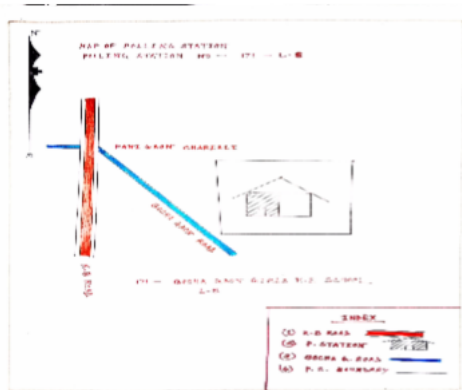

Nazri Naksha