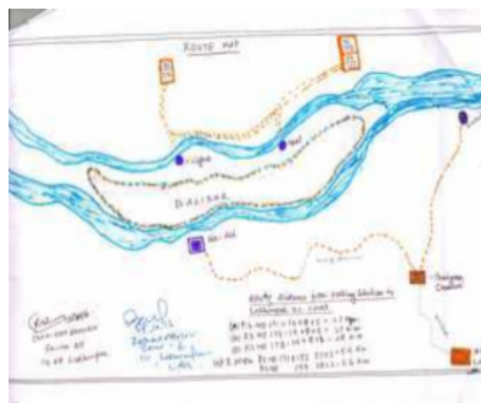

নিৰ্বাচক পঞ্জীয়ন বিষয়াৰ স্বাক্ষৰ

Nazri Naksha

Google Map View

Polling Station Building Front View

ভোটগ্ৰহন কেন্দ্ৰৰ সন্মুখৰ দৃশ্য

Cad View

Key MAP View

<p>R 1 HNF1652817</p> <p>নাম : বাহুল দাস পিতাৰ নাম : লক্ষীন্দ্র দাস ঘৰ নং : 00 বয়স : 32 লিঙ্গ : পুৰুষ</p> <p>ফটো উপলব্ধ</p>	<p># 2 HNF1514632</p> <p>নাম : ডিম্বেশ্বৰ বৰা পিতাৰ নাম : পানীৰাম বৰা ঘৰ নং : 367 বয়স : 77 লিঙ্গ : পুৰুষ</p> <p>ফটো উপলব্ধ</p>	<p># 3 CEK0151944</p> <p>নাম : দৰ্শনা দাস পিতাৰ নাম : ভবেন দাস ঘৰ নং : 374 বয়স : 19 লিঙ্গ : মহিলা</p> <p>ফটো উপলব্ধ</p>
<p>4 CEK0124198</p> <p>নাম : জিন্টু কুমাৰ ঠাকুৰ পিতাৰ নাম : চাবলিয়া ঠাকুৰ ঘৰ নং : 34 বয়স : 33 লিঙ্গ : পুৰুষ</p> <p>ফটো উপলব্ধ</p>	<p># 5 HNF0128199</p> <p>নাম : কুচুম দাস স্বামীৰ নাম : প্রদীপ দাস ঘৰ নং : 44 বয়স : 38 লিঙ্গ : মহিলা</p> <p>ফটো উপলব্ধ</p>	<p># 6 HNF0128488</p> <p>নাম : দীপজ্যোতি দাস স্বামীৰ নাম : বিদ্যুত দাস ঘৰ নং : 44 বয়স : 33 লিঙ্গ : মহিলা</p> <p>ফটো উপলব্ধ</p>
<p>7 HNF0128496</p> <p>নাম : পাৰুল দাস স্বামীৰ নাম : উত্তম দাস ঘৰ নং : 44 বয়স : 34 লিঙ্গ : মহিলা</p> <p>ফটো উপলব্ধ</p>	<p># 8 CEK0061663</p> <p>নাম : অশ্বত দাস পিতাৰ নাম : অতুল দাস ঘৰ নং : 502 বয়স : 20 লিঙ্গ : পুৰুষ</p> <p>ফটো উপলব্ধ</p>	<p>S 9 HNF0115998</p> <p>নাম : বিংকু দাস স্বামীৰ নাম : বব্বলু গুৱালা ঘৰ নং : 65 বয়স : 30 লিঙ্গ : মহিলা</p> <p>ফটো উপলব্ধ</p>
<p>10 CEK0127506</p> <p>নাম : সীমা গগৈ ঠাকুৰ স্বামীৰ নাম : জিন্টু কুমাৰ ঠাকুৰ ঘৰ নং : 89 বয়স : 30 লিঙ্গ : মহিলা</p> <p>ফটো উপলব্ধ</p>	<p># 11 HNF0255414</p> <p>নাম : দীপিকা ৰাজখোৱা স্বামীৰ নাম : গকুল ৰাজখোৱা ঘৰ নং : 430ক বয়স : 28 লিঙ্গ : মহিলা</p> <p>ফটো উপলব্ধ</p>	<p>S 12 HNF1765064</p> <p>নাম : চুম ৰাজখোৱা স্বামীৰ নাম : হেমন্ত বৈশ্য ঘৰ নং : 112 বয়স : 22 লিঙ্গ : মহিলা</p> <p>ফটো উপলব্ধ</p>
<p># 13 CEK0114207</p> <p>নাম : দেবী দাস মাতৃৰ নাম : ৰেনুমাই দাস ঘৰ নং : 388 বয়স : 29 লিঙ্গ : মহিলা</p> <p>ফটো উপলব্ধ</p>	<p>14 CEK0112318</p> <p>নাম : চম্পক দাস মাতৃৰ নাম : উষা দাস ঘৰ নং : 343 বয়স : 25 লিঙ্গ : পুৰুষ</p> <p>ফটো উপলব্ধ</p>	<p>15 HNF2007536</p> <p>নাম : জনাদন দাস পিতাৰ নাম : হেম দাস ঘৰ নং : 385 বয়স : 34 লিঙ্গ : পুৰুষ</p> <p>ফটো উপলব্ধ</p>
<p># 16 HNF1514563</p> <p>নাম : লেৰেলা গুৱালা পিতাৰ নাম : অকন গুৱালা ঘৰ নং : 365 বয়স : 51 লিঙ্গ : পুৰুষ</p> <p>ফটো উপলব্ধ</p>	<p># 17 HNF1514574</p> <p>নাম : লক্ষীমাই গুৱালা স্বামীৰ নাম : লেৰেলা গুৱালা ঘৰ নং : 365 বয়স : 49 লিঙ্গ : মহিলা</p> <p>ফটো উপলব্ধ</p>	<p># 18 HNF1140441</p> <p>নাম : জীনা দাস গুৱালা স্বামীৰ নাম : প্ৰশান্ত গুৱালা ঘৰ নং : 365ক বয়স : 33 লিঙ্গ : মহিলা</p> <p>ফটো উপলব্ধ</p>
<p># 19 HNF1137330</p> <p>নাম : জোনতী গুৱালা স্বামীৰ নাম : চুমকন গুৱালা ঘৰ নং : 365খ বয়স : 29 লিঙ্গ : মহিলা</p> <p>ফটো উপলব্ধ</p>	<p># 20 HNF0457275</p> <p>নাম : মিন্টু গুৱালা পিতাৰ নাম : লেৰেলা গুৱালা ঘৰ নং : 365 বয়স : 26 লিঙ্গ : পুৰুষ</p> <p>ফটো উপলব্ধ</p>	<p>21 HNF1122837</p> <p>নাম : পূজা শইকীয়া গুৱালা স্বামীৰ নাম : মিন্টু গুৱালা ঘৰ নং : 365 বয়স : 26 লিঙ্গ : মহিলা</p> <p>ফটো উপলব্ধ</p>
<p># 22 HNF1521091</p> <p>নাম : প্ৰশান্ত গুৱালা পিতাৰ নাম : দীপক গুৱালা ঘৰ নং : 365ক বয়স : 40 লিঙ্গ : পুৰুষ</p> <p>ফটো উপলব্ধ</p>	<p>23 HNF1514596</p> <p>নাম : বকুলী গুৱালা স্বামীৰ নাম : পিঠাখোৱা গুৱালা ঘৰ নং : 365 বয়স : 59 লিঙ্গ : মহিলা</p> <p>ফটো উপলব্ধ</p>	<p>24 HNF1514609</p> <p>নাম : দেবেন গুৱালা পিতাৰ নাম : পিঠাখোৱা গুৱালা ঘৰ নং : 365 বয়স : 47 লিঙ্গ : পুৰুষ</p> <p>ফটো উপলব্ধ</p>
<p>25 HNF1514621</p> <p>নাম : পদমী গুৱালা স্বামীৰ নাম : দেবেন গুৱালা ঘৰ নং : 365 বয়স : 41 লিঙ্গ : মহিলা</p> <p>ফটো উপলব্ধ</p>	<p>26 HNF1514654</p> <p>নাম : প্ৰাঞ্জল বৰা পিতাৰ নাম : ডিম্বেশ্বৰ বৰা ঘৰ নং : 365 বয়স : 47 লিঙ্গ : পুৰুষ</p> <p>ফটো উপলব্ধ</p>	<p>27 HNF1514665</p> <p>নাম : ইৰানী বৰা স্বামীৰ নাম : প্ৰাঞ্জল বৰা ঘৰ নং : 365 বয়স : 45 লিঙ্গ : মহিলা</p> <p>ফটো উপলব্ধ</p>
<p>S 28 HNF1514676</p> <p>নাম : হিমাক্ষী বৰা পিতাৰ নাম : ডিম্বেশ্বৰ বৰা ঘৰ নং : 365 বয়স : 40 লিঙ্গ : মহিলা</p> <p>ফটো উপলব্ধ</p>	<p>29 HNF0399246</p> <p>নাম : নৱজিত গুৱালা পিতাৰ নাম : ভোগেশ্বৰ গুৱালা ঘৰ নং : 365 বয়স : 28 লিঙ্গ : পুৰুষ</p> <p>ফটো উপলব্ধ</p>	<p>30 HNF0454793</p> <p>নাম : লক্ষ্যজিত গুৱালা পিতাৰ নাম : ভোগেশ্বৰ গুৱালা ঘৰ নং : 365 বয়স : 26 লিঙ্গ : পুৰুষ</p> <p>ফটো উপলব্ধ</p>