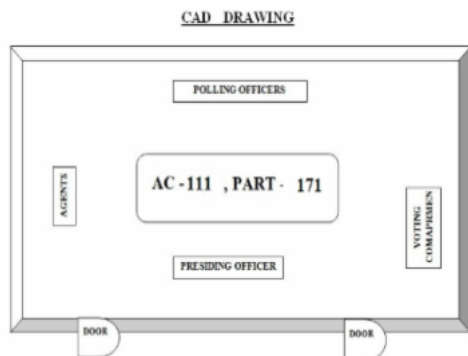

নিৰ্বাচক পঞ্জীয়ন বিষয়াৰ স্বাক্ষৰ

Nazri Naksha

Google Map View

Polling Station Building Front View

ভোটগ্ৰহন কেন্দ্ৰৰ সন্মুখৰ দৃশ্য

Cad View

Key MAP View

<p>R 1 HNF1652817</p> <p>নাম : বাহুল দাস পিতাৰ নাম : লক্ষীন্দ্র দাস ঘৰ নং : 00 বয়স : 32 লিঙ্গ : পুৰুষ</p> <p>ফটো উপলব্ধ</p>	<p># 2 HNF1514632</p> <p>নাম : ডিম্বেশ্বৰ বৰা পিতাৰ নাম : পানীৰাম বৰা ঘৰ নং : 367 বয়স : 77 লিঙ্গ : পুৰুষ</p> <p>ফটো উপলব্ধ</p>	<p># 3 CEK0151944</p> <p>নাম : দৰ্শনা দাস পিতাৰ নাম : ভবেন দাস ঘৰ নং : 374 বয়স : 19 লিঙ্গ : মহিলা</p> <p>ফটো উপলব্ধ</p>
<p>4 CEK0124198</p> <p>নাম : জিন্টু কুমাৰ ঠাকুৰ পিতাৰ নাম : চাবলিয়া ঠাকুৰ ঘৰ নং : 34 বয়স : 33 লিঙ্গ : পুৰুষ</p> <p>ফটো উপলব্ধ</p>	<p># 5 HNF0128199</p> <p>নাম : কুচুম দাস স্বামীৰ নাম : প্রদীপ দাস ঘৰ নং : 44 বয়স : 38 লিঙ্গ : মহিলা</p> <p>ফটো উপলব্ধ</p>	<p># 6 HNF0128488</p> <p>নাম : দীপজ্যোতি দাস স্বামীৰ নাম : বিদ্যুত দাস ঘৰ নং : 44 বয়স : 33 লিঙ্গ : মহিলা</p> <p>ফটো উপলব্ধ</p>
<p>7 HNF0128496</p> <p>নাম : পাৰুল দাস স্বামীৰ নাম : উত্তম দাস ঘৰ নং : 44 বয়স : 34 লিঙ্গ : মহিলা</p> <p>ফটো উপলব্ধ</p>	<p># 8 CEK0061663</p> <p>নাম : অশ্বত দাস পিতাৰ নাম : অতুল দাস ঘৰ নং : 502 বয়স : 20 লিঙ্গ : পুৰুষ</p> <p>ফটো উপলব্ধ</p>	<p>S 9 HNF0115998</p> <p>নাম : বিংকু দাস স্বামীৰ নাম : বব্বলু গুৱালা ঘৰ নং : 65 বয়স : 30 লিঙ্গ : মহিলা</p> <p>ফটো উপলব্ধ</p>
<p>10 CEK0127506</p> <p>নাম : সীমা গগৈ ঠাকুৰ স্বামীৰ নাম : জিন্টু কুমাৰ ঠাকুৰ ঘৰ নং : 89 বয়স : 30 লিঙ্গ : মহিলা</p> <p>ফটো উপলব্ধ</p>	<p># 11 HNF0255414</p> <p>নাম : দীপিকা ৰাজখোৱা স্বামীৰ নাম : গকুল ৰাজখোৱা ঘৰ নং : 430ক বয়স : 28 লিঙ্গ : মহিলা</p> <p>ফটো উপলব্ধ</p>	<p>S 12 HNF1765064</p> <p>নাম : চুম ৰাজখোৱা স্বামীৰ নাম : হেমন্ত বৈশ্য ঘৰ নং : 112 বয়স : 22 লিঙ্গ : মহিলা</p> <p>ফটো উপলব্ধ</p>
<p># 13 CEK0114207</p> <p>নাম : দেবী দাস মাতৃৰ নাম : ৰেনুমাই দাস ঘৰ নং : 388 বয়স : 29 লিঙ্গ : মহিলা</p> <p>ফটো উপলব্ধ</p>	<p>14 CEK0112318</p> <p>নাম : চম্পক দাস মাতৃৰ নাম : উষা দাস ঘৰ নং : 343 বয়স : 25 লিঙ্গ : পুৰুষ</p> <p>ফটো উপলব্ধ</p>	<p>15 HNF2007536</p> <p>নাম : জনাদন দাস পিতাৰ নাম : হেম দাস ঘৰ নং : 385 বয়স : 34 লিঙ্গ : পুৰুষ</p> <p>ফটো উপলব্ধ</p>
<p># 16 HNF1514563</p> <p>নাম : লেৰেলা গুৱালা পিতাৰ নাম : অকন গুৱালা ঘৰ নং : 365 বয়স : 51 লিঙ্গ : পুৰুষ</p> <p>ফটো উপলব্ধ</p>	<p># 17 HNF1514574</p> <p>নাম : লক্ষীমাই গুৱালা স্বামীৰ নাম : লেৰেলা গুৱালা ঘৰ নং : 365 বয়স : 49 লিঙ্গ : মহিলা</p> <p>ফটো উপলব্ধ</p>	<p># 18 HNF1140441</p> <p>নাম : জীনা দাস গুৱালা স্বামীৰ নাম : প্ৰশান্ত গুৱালা ঘৰ নং : 365ক বয়স : 33 লিঙ্গ : মহিলা</p> <p>ফটো উপলব্ধ</p>
<p># 19 HNF1137330</p> <p>নাম : জোনতী গুৱালা স্বামীৰ নাম : চুমকন গুৱালা ঘৰ নং : 365খ বয়স : 29 লিঙ্গ : মহিলা</p> <p>ফটো উপলব্ধ</p>	<p># 20 HNF0457275</p> <p>নাম : মিন্টু গুৱালা পিতাৰ নাম : লেৰেলা গুৱালা ঘৰ নং : 365 বয়স : 26 লিঙ্গ : পুৰুষ</p> <p>ফটো উপলব্ধ</p>	<p>21 HNF1122837</p> <p>নাম : পূজা শইকীয়া গুৱালা স্বামীৰ নাম : মিন্টু গুৱালা ঘৰ নং : 365 বয়স : 26 লিঙ্গ : মহিলা</p> <p>ফটো উপলব্ধ</p>
<p># 22 HNF1521091</p> <p>নাম : প্ৰশান্ত গুৱালা পিতাৰ নাম : দীপক গুৱালা ঘৰ নং : 365ক বয়স : 40 লিঙ্গ : পুৰুষ</p> <p>ফটো উপলব্ধ</p>	<p>23 HNF1514596</p> <p>নাম : বকুলী গুৱালা স্বামীৰ নাম : পিঠাখোৱা গুৱালা ঘৰ নং : 365 বয়স : 59 লিঙ্গ : মহিলা</p> <p>ফটো উপলব্ধ</p>	<p>24 HNF1514609</p> <p>নাম : দেবেন গুৱালা পিতাৰ নাম : পিঠাখোৱা গুৱালা ঘৰ নং : 365 বয়স : 47 লিঙ্গ : পুৰুষ</p> <p>ফটো উপলব্ধ</p>
<p>25 HNF1514621</p> <p>নাম : পদমী গুৱালা স্বামীৰ নাম : দেবেন গুৱালা ঘৰ নং : 365 বয়স : 41 লিঙ্গ : মহিলা</p> <p>ফটো উপলব্ধ</p>	<p>26 HNF1514654</p> <p>নাম : প্ৰাঞ্জল বৰা পিতাৰ নাম : ডিম্বেশ্বৰ বৰা ঘৰ নং : 365 বয়স : 47 লিঙ্গ : পুৰুষ</p> <p>ফটো উপলব্ধ</p>	<p>27 HNF1514665</p> <p>নাম : ইৰানী বৰা স্বামীৰ নাম : প্ৰাঞ্জল বৰা ঘৰ নং : 365 বয়স : 45 লিঙ্গ : মহিলা</p> <p>ফটো উপলব্ধ</p>
<p>S 28 HNF1514676</p> <p>নাম : হিমাক্ষী বৰা পিতাৰ নাম : ডিম্বেশ্বৰ বৰা ঘৰ নং : 365 বয়স : 40 লিঙ্গ : মহিলা</p> <p>ফটো উপলব্ধ</p>	<p>29 HNF0399246</p> <p>নাম : নৱজিত গুৱালা পিতাৰ নাম : ভোগেশ্বৰ গুৱালা ঘৰ নং : 365 বয়স : 28 লিঙ্গ : পুৰুষ</p> <p>ফটো উপলব্ধ</p>	<p>30 HNF0454793</p> <p>নাম : লক্ষ্যজিত গুৱালা পিতাৰ নাম : ভোগেশ্বৰ গুৱালা ঘৰ নং : 365 বয়স : 26 লিঙ্গ : পুৰুষ</p> <p>ফটো উপলব্ধ</p>