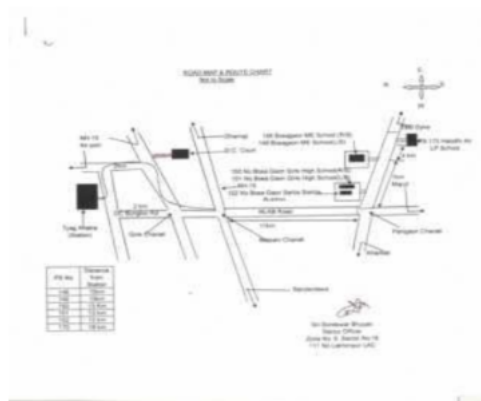

Key MAP View