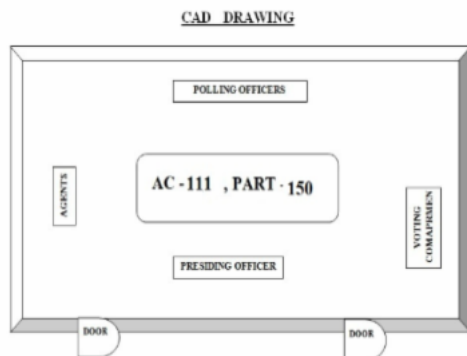

নিৰ্বাচক পঞ্জীয়ন বিষয়াৰ স্বাক্ষৰ

Nazri Naksha

Google Map View

Polling Station Building Front View

ভোটগ্রহন কেন্দ্ৰৰ সন্মুখৰ দৃশ্য

Cad View

Key MAP View

<p>E 1 HNF1314563</p> <p>নাম : শ্ৰীবেগেন নাথ পিতাৰ নাম: টেপুৰাম নাথ ঘৰ নং : ১ বয়স : ৪৭ লিঙ্গ : পুৰুষ</p> <p>ফটো উপলব্ধ</p>	<p>2 HNF1314574</p> <p>নাম : তৰুন নাথ পিতাৰ নাম: বেগেন নাথ ঘৰ নং : ১ বয়স : 48 লিঙ্গ : পুৰুষ</p> <p>ফটো উপলব্ধ</p>	<p>3 HNF1314585</p> <p>নাম : ভনিকন নাথ স্বামীৰ নাম: তৰুন নাথ ঘৰ নং : ১ বয়স : 44 লিঙ্গ : মহিলা</p> <p>ফটো উপলব্ধ</p>
<p>4 HNF1314596</p> <p>নাম : তুলাৰাম নাথ পিতাৰ নাম: বেগেন নাথ ঘৰ নং : ১ বয়স : 40 লিঙ্গ : পুৰুষ</p> <p>ফটো উপলব্ধ</p>	<p>5 HNF0197335</p> <p>নাম : মাখনি নাথ স্বামীৰ নাম: তুলাৰাম নাথ ঘৰ নং : ১ বয়স : 38 লিঙ্গ : মহিলা</p> <p>ফটো উপলব্ধ</p>	<p>6 HNF1314609</p> <p>নাম : নিজৰা নাথ স্বামীৰ নাম: সঞ্জু নাথ ঘৰ নং : ১ বয়স : 37 লিঙ্গ : মহিলা</p> <p>ফটো উপলব্ধ</p>
<p>7 HNF1314610</p> <p>নাম : পূৰ্বী নাথ স্বামীৰ নাম: দিপেন নাথ ঘৰ নং : ১ বয়স : 36 লিঙ্গ : মহিলা</p> <p>ফটো উপলব্ধ</p>	<p>8 BTW0239970</p> <p>নাম : টুম্পা নেয়োগী নাথ স্বামীৰ নাম: কৰুণা নাথ ঘৰ নং : 01 বয়স : 35 লিঙ্গ : মহিলা</p> <p>ফটো উপলব্ধ</p>	<p>9 HNF0618561</p> <p>নাম : ক্ষীৰোদ্ৰ সোনোৱাল মাতৃৰ নাম: দীপ শিফা সোনোৱাল ঘৰ নং : 1 বয়স : 24 লিঙ্গ : পুৰুষ</p> <p>ফটো উপলব্ধ</p>
<p>10 HNF1314665</p> <p>নাম : থানেশ্বৰী নাথ স্বামীৰ নাম: শ্ৰীতিলেশ্বৰ নাথ ঘৰ নং : ২ বয়স : 59 লিঙ্গ : মহিলা</p> <p>ফটো উপলব্ধ</p>	<p>11 HNF1314621</p> <p>নাম : সোমেশ্বৰী নাথ স্বামীৰ নাম: তিলেশ্বৰ নাথ ঘৰ নং : ২ বয়স : 57 লিঙ্গ : মহিলা</p> <p>ফটো উপলব্ধ</p>	<p>12 HNF1314643</p> <p>নাম : বিনোদ নাথ পিতাৰ নাম: তিলেশ্বৰ নাথ ঘৰ নং : ২ বয়স : 42 লিঙ্গ : পুৰুষ</p> <p>ফটো উপলব্ধ</p>
<p>13 HNF1314632</p> <p>নাম : দুল নাথ পিতাৰ নাম: তিলেশ্বৰ নাথ ঘৰ নং : ২ বয়স : 39 লিঙ্গ : পুৰুষ</p> <p>ফটো উপলব্ধ</p>	<p>S 14 HNF1323939</p> <p>নাম : নিবেদিতা সোনোৱাল পিতাৰ নাম: বিশ্ব সোনোৱাল ঘৰ নং : ২ বয়স : 32 লিঙ্গ : মহিলা</p> <p>ফটো উপলব্ধ</p>	<p>15 HNF1161694</p> <p>নাম : স্মৃতি দাস পিতাৰ নাম: সুনিল দাস ঘৰ নং : ২ বয়স : 32 লিঙ্গ : মহিলা</p> <p>ফটো উপলব্ধ</p>
<p>16 CEK0066860</p> <p>নাম : লাকীমনি ভৰালী স্বামীৰ নাম: প্ৰানজিত বৰা ঘৰ নং : 02 বয়স : 21 লিঙ্গ : মহিলা</p> <p>ফটো উপলব্ধ</p>	<p>17 HNF1314676</p> <p>নাম : শ্ৰীকনচন্দ্ৰ নাথ পিতাৰ নাম: টেপুৰাম নাথ ঘৰ নং : ৩ বয়স : 69 লিঙ্গ : পুৰুষ</p> <p>ফটো উপলব্ধ</p>	<p>18 HNF1314767</p> <p>নাম : জুন নাথ স্বামীৰ নাম: অনিল নাথ ঘৰ নং : ৩ বয়স : 52 লিঙ্গ : মহিলা</p> <p>ফটো উপলব্ধ</p>
<p>19 HNF1314712</p> <p>নাম : পংকজ নাথ পিতাৰ নাম: কনচন্দ্ৰ নাথ ঘৰ নং : ৩ বয়স : 42 লিঙ্গ : পুৰুষ</p> <p>ফটো উপলব্ধ</p>	<p>20 HNF1314701</p> <p>নাম : বুবুল নাথ পিতাৰ নাম: কনচন্দ্ৰ নাথ ঘৰ নং : ৩ বয়স : 41 লিঙ্গ : পুৰুষ</p> <p>ফটো উপলব্ধ</p>	<p># 21 HNF1314734</p> <p>নাম : অনু নাথ স্বামীৰ নাম: কমল নাথ ঘৰ নং : ৩ বয়স : 41 লিঙ্গ : মহিলা</p> <p>ফটো উপলব্ধ</p>
<p>22 HNF1314745</p> <p>নাম : জ্যোতিষ্কা সোনোৱাল নাথ স্বামীৰ নাম: বুবুল নাথ ঘৰ নং : ৩ বয়স : 40 লিঙ্গ : মহিলা</p> <p>ফটো উপলব্ধ</p>	<p>23 HNF2024875</p> <p>নাম : টিকেদ্ৰজিত নাথ পিতাৰ নাম: অনিল নাথ ঘৰ নং : ৩ বয়স : 31 লিঙ্গ : পুৰুষ</p> <p>ফটো উপলব্ধ</p>	<p>24 CEK0127126</p> <p>নাম : হিৰপ জ্যোতি নাথ পিতাৰ নাম: শৰত নাথ ঘৰ নং : 03 বয়স : 19 লিঙ্গ : পুৰুষ</p> <p>ফটো উপলব্ধ</p>
<p>25 HNF0243501</p> <p>নাম : জোনমনি নাথ স্বামীৰ নাম: নবীন নাথ ঘৰ নং : 8 বয়স : 33 লিঙ্গ : মহিলা</p> <p>ফটো উপলব্ধ</p>	<p>S 26 HNF1324205</p> <p>নাম : চন্দ্ৰ প্ৰভা নাথ পিতাৰ নাম: মহানন্দ নাথ ঘৰ নং : 8 বয়স : 31 লিঙ্গ : মহিলা</p> <p>ফটো উপলব্ধ</p>	<p>27 HNF1323951</p> <p>নাম : সুৰেশ সোনোৱাল পিতাৰ নাম: মনিৰাম সোনোৱাল ঘৰ নং : 5 বয়স : 38 লিঙ্গ : পুৰুষ</p> <p>ফটো উপলব্ধ</p>
<p>28 HNF1323940</p> <p>নাম : জিতু সোনোৱাল পিতাৰ নাম: গুনাৰাম সোনোৱাল ঘৰ নং : 5 বয়স : 38 লিঙ্গ : পুৰুষ</p> <p>ফটো উপলব্ধ</p>	<p>29 HNF1314814</p> <p>নাম : শ্ৰীতোলুন নাথ পিতাৰ নাম: শ্ৰীগুণকান্ত নাথ ঘৰ নং : ৬ বয়স : 58 লিঙ্গ : পুৰুষ</p> <p>ফটো উপলব্ধ</p>	<p>30 HNF1314825</p> <p>নাম : বীনা নাথ স্বামীৰ নাম: শ্ৰীতোলন নাথ ঘৰ নং : ৬ বয়স : 50 লিঙ্গ : মহিলা</p> <p>ফটো উপলব্ধ</p>