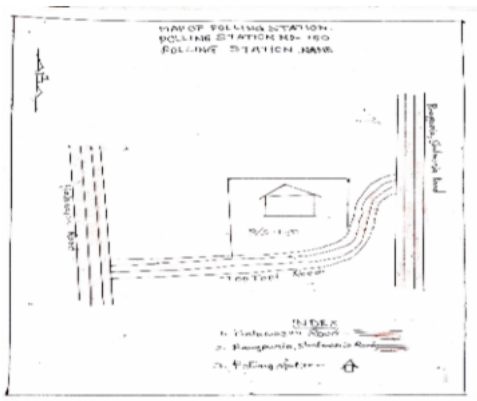

Nazri Naksha