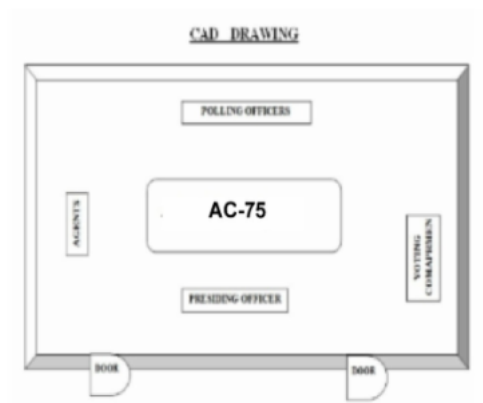

নিৰ্বাচক পঞ্জীয়ন বিষয়াৰ স্বাক্ষৰ

Nazri Naksha

Google Map View

Polling Station Building Front View

ভোটগ্ৰহন কেন্দ্ৰৰ সন্মুখৰ দৃশ্য

Cad View

Key MAP View

1 নাম : দেবেশ্বৰ নাথ পিতাৰ নাম: কনপাই নাথ ঘৰ নং : 97 বয়স : 71 লিঙ্গ : পুৰুষ	HNF1322107 ফটো উপলব্ধ	2 নাম : পানীমলা নাথ স্বামীৰ নাম: দেবেশ্বৰ নাথ ঘৰ নং : 59 বয়স : 63 লিঙ্গ : মহিলা	HNF1322118 ফটো উপলব্ধ	3 নাম : প্ৰভাত নাথ পিতাৰ নাম: দেবেশ্বৰ নাথ ঘৰ নং : 59 বয়স : 40 লিঙ্গ : পুৰুষ	HNF1322130 ফটো উপলব্ধ
4 নাম : শিল্পী নাথ স্বামীৰ নাম: প্ৰভাত নাথ ঘৰ নং : 59 বয়স : 33 লিঙ্গ : মহিলা	HNF0243170 ফটো উপলব্ধ	5 নাম : কুশল নাথ পিতাৰ নাম: দেবেশ্বৰ নাথ ঘৰ নং : 97 ক বয়স : 43 লিঙ্গ : পুৰুষ	HNF1322129 ফটো উপলব্ধ	6 নাম : টিংকুমনী নাথ স্বামীৰ নাম: কুশল নাথ ঘৰ নং : 97 ক বয়স : 27 লিঙ্গ : মহিলা	HNF0243162 ফটো উপলব্ধ
7 নাম : জনেশ্বৰ নাথ পিতাৰ নাম: টেটেৰা নাথ ঘৰ নং : 58 বয়স : 81 লিঙ্গ : পুৰুষ	HNF1322141 ফটো উপলব্ধ	8 নাম : মৃদুমোহন নাথ পিতাৰ নাম: জনেশ্বৰ নাথ ঘৰ নং : 58 বয়স : 53 লিঙ্গ : পুৰুষ	HNF1322152 ফটো উপলব্ধ	9 নাম : মিনুমাই নাথ পিতাৰ নাম: জনেশ্বৰ নাথ ঘৰ নং : 58 বয়স : 48 লিঙ্গ : মহিলা	HNF1322163 ফটো উপলব্ধ
10 নাম : নিলকান্ত নাথ পিতাৰ নাম: জনেশ্বৰ নাথ ঘৰ নং : 58 বয়স : 44 লিঙ্গ : পুৰুষ	HNF1322174 ফটো উপলব্ধ	11 নাম : আঞ্জনা নাথ স্বামীৰ নাম: মৃদু মোহন নাথ ঘৰ নং : 98 বয়স : 39 লিঙ্গ : মহিলা	HNF1315793 ফটো উপলব্ধ	12 নাম : প্ৰাঞ্জল শইকীয়া পিতাৰ নাম: অনিল শইকীয়া ঘৰ নং : 58 ক বয়স : 26 লিঙ্গ : পুৰুষ	HNF1162239 ফটো উপলব্ধ
13 নাম : ভাগ্যশ্ৰী গগৈ পিতাৰ নাম: মুনিদ্ৰ গগৈ ঘৰ নং : 98 ক বয়স : 24 লিঙ্গ : মহিলা	CEK0060830 ফটো উপলব্ধ	14 নাম : মুনিদ্ৰ গগৈ পিতাৰ নাম: যোগেশ্বৰ গগৈ ঘৰ নং : 58 ক বয়স : 48 লিঙ্গ : পুৰুষ	HNF1322185 ফটো উপলব্ধ	15 নাম : লাবন্য গগৈ স্বামীৰ নাম: মুনিদ্ৰ গগৈ ঘৰ নং : 58 ক বয়স : 46 লিঙ্গ : মহিলা	HNF1322196 ফটো উপলব্ধ
16 নাম : বমেশ নাথ পিতাৰ নাম: ভদ্ৰ নাথ ঘৰ নং : 58 বয়স : 54 লিঙ্গ : পুৰুষ	HNF1322210 ফটো উপলব্ধ	17 নাম : নিৰ্মল নাথ পিতাৰ নাম: ভদ্ৰ নাথ ঘৰ নং : 58 বয়স : 51 লিঙ্গ : পুৰুষ	HNF1322221 ফটো উপলব্ধ	18 নাম : চম্পা নাথ স্বামীৰ নাম: বমেশ নাথ ঘৰ নং : 58 বয়স : 47 লিঙ্গ : মহিলা	HNF1322232 ফটো উপলব্ধ
19 নাম : দিব্যজ্যোতি নাথ স্বামীৰ নাম: নিৰ্মল নাথ ঘৰ নং : 58 বয়স : 44 লিঙ্গ : মহিলা	HNF1322243 ফটো উপলব্ধ	20 নাম : ববিন্দ্ৰ নাথ পিতাৰ নাম: বমেশ নাথ ঘৰ নং : 58 বয়স : 27 লিঙ্গ : পুৰুষ	HNF1162189 ফটো উপলব্ধ	21 নাম : লম্বুদৰ নাথ পিতাৰ নাম: ভদ্ৰ নাথ ঘৰ নং : 500 বয়স : 66 লিঙ্গ : পুৰুষ	HNF1322254 ফটো উপলব্ধ
22 নাম : পখিলী নাথ স্বামীৰ নাম: লম্বুদৰ নাথ ঘৰ নং : 500 বয়স : 59 লিঙ্গ : মহিলা	HNF1322265 ফটো উপলব্ধ	23 নাম : যদুমনি নাথ পিতাৰ নাম: লম্বোদৰ নাথ ঘৰ নং : 500 বয়স : 47 লিঙ্গ : পুৰুষ	HNF1322276 ফটো উপলব্ধ	24 নাম : যোগেন নাথ পিতাৰ নাম: লম্বোদৰ নাথ ঘৰ নং : 500 বয়স : 43 লিঙ্গ : পুৰুষ	HNF1322298 ফটো উপলব্ধ
25 নাম : কৰুণা নন্দ নাথ পিতাৰ নাম: লবোদৰ নাথ ঘৰ নং : 500 বয়স : 43 লিঙ্গ : পুৰুষ	HNF1322287 ফটো উপলব্ধ	26 নাম : চেনীমাই নাথ স্বামীৰ নাম: যোগেন নাথ ঘৰ নং : 500 বয়স : 40 লিঙ্গ : মহিলা	HNF1322301 ফটো উপলব্ধ	27 নাম : জিতুমনী নাথ পিতাৰ নাম: বাবুল নাথ ঘৰ নং : 500 বয়স : 34 লিঙ্গ : মহিলা	HNF1161728 ফটো উপলব্ধ
28 নাম : নবীন নাথ পিতাৰ নাম: পানীৰাম নাথ ঘৰ নং : 101 বয়স : 76 লিঙ্গ : পুৰুষ	HNF1322312 ফটো উপলব্ধ	29 নাম : নিৰমা নাথ স্বামীৰ নাম: নবীন নাথ ঘৰ নং : 101 বয়স : 67 লিঙ্গ : মহিলা	HNF1322323 ফটো উপলব্ধ	30 নাম : দিলীপ নাথ পিতাৰ নাম: নবীন নাথ ঘৰ নং : 101 বয়স : 45 লিঙ্গ : পুৰুষ	HNF1322356 ফটো উপলব্ধ