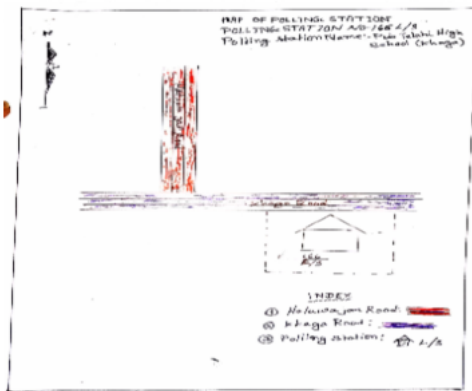

নিৰ্বাচক পঞ্জীয়ন বিষয়াৰ স্বাক্ষৰ

Nazri Naksha

Google Map View

Polling Station Building Front View

ভোটগ্ৰন্থ কেন্দ্ৰৰ সন্মুখৰ দৃশ্য

Cad View

Key MAP View

1 নাম : দিলীপী কলিতা পিতাৰ নাম: কনপাই কলিতা ঘৰ নং : 1 বয়স : 33 লিঙ্গ : মহিলা	HNF1467874 ফটো উপলব্ধ	2 নাম : জোনমনি কলিতা স্বামীৰ নাম: প্রদীপ কলিতা ঘৰ নং : 8 বয়স : 41 লিঙ্গ : মহিলা	HNF1464568 ফটো উপলব্ধ	3 নাম : ক্ষীৰেশ্বৰ কলিতা পিতাৰ নাম: বলো কলিতা ঘৰ নং : 5 বয়স : 30 লিঙ্গ : পুৰুষ	HNF1467943 ফটো উপলব্ধ
4 নাম : জৰিমনি কলিতা পিতাৰ নাম: চুৰেন কলিতা ঘৰ নং : 10 বয়স : 27 লিঙ্গ : মহিলা	HNF0271924 ফটো উপলব্ধ	S 5 নাম : ফি জ কলিতা পিতাৰ নাম: চুৰেন কলিতা ঘৰ নং : 10 বয়স : 27 লিঙ্গ : পুৰুষ	HNF0271973 ফটো উপলব্ধ	6 নাম : ৰাহুল দলে পিতাৰ নাম: দিলিপ দলে ঘৰ নং : 11 বয়স : 24 লিঙ্গ : পুৰুষ	HNF0497669 ফটো উপলব্ধ
S 7 নাম : চুমচুমী দলে পিতাৰ নাম: দিলিপ দলে ঘৰ নং : 11 বয়স : 23 লিঙ্গ : মহিলা	HNF1720804 ফটো উপলব্ধ	8 নাম : চুস্তি দলে পিতাৰ নাম: দিলিপ দলে ঘৰ নং : 11 বয়স : 21 লিঙ্গ : মহিলা	CEK0038505 ফটো উপলব্ধ	9 নাম : উপেন ভূঞা পিতাৰ নাম: ৰমা ভূঞা ঘৰ নং : 19 বয়স : 36 লিঙ্গ : পুৰুষ	HNF1464579 ফটো উপলব্ধ
10 নাম : জোনালী শইকীয়া কলিতা স্বামীৰ নাম: তিলক কলিতা ঘৰ নং : 16 বয়স : 23 লিঙ্গ : মহিলা	HNF1132968 ফটো উপলব্ধ	11 নাম : দিপাঞ্জলী কলিতা কলিতা স্বামীৰ নাম: মনোজ কলিতা ঘৰ নং : 17 বয়স : 28 লিঙ্গ : মহিলা	HNF1720788 ফটো উপলব্ধ	12 নাম : জ্ঞানদীপ ভৱালী পিতাৰ নাম: কুশল ভৱালী ঘৰ নং : 17 বয়স : 24 লিঙ্গ : পুৰুষ	HNF0498378 ফটো উপলব্ধ
13 নাম : মনোজ কলিতা পিতাৰ নাম: ব্ৰজ কলিতা ঘৰ নং : 17 বয়স : 38 লিঙ্গ : পুৰুষ	HNF1467034 ফটো উপলব্ধ	14 নাম : মাতৃ কলিতা স্বামীৰ নাম: ব্ৰজ কলিতা ঘৰ নং : 19 বয়স : 67 লিঙ্গ : মহিলা	HNF1464637 ফটো উপলব্ধ	15 নাম : ব্ৰজ কলিতা পিতাৰ নাম: ভোলাই কলিতা ঘৰ নং : 19 বয়স : 67 লিঙ্গ : পুৰুষ	HNF1464659 ফটো উপলব্ধ
16 নাম : তম্বা কলিতা স্বামীৰ নাম: ৰাজু কলিতা ঘৰ নং : 20 বয়স : 34 লিঙ্গ : মহিলা	HNF0272021 ফটো উপলব্ধ	17 নাম : চচিলতা দলে স্বামীৰ নাম: ৰাকেশ দলে ঘৰ নং : 20 বয়স : 32 লিঙ্গ : মহিলা	HNF0387266 ফটো উপলব্ধ	# 18 নাম : তত মনি ভৱালী স্বামীৰ নাম: নিৰন বৰা ঘৰ নং : 20 বয়স : 31 লিঙ্গ : মহিলা	HNF1467885 ফটো উপলব্ধ
19 নাম : ৰমেশ দলে পিতাৰ নাম: চৰপুং দলে ঘৰ নং : 22 বয়স : 31 লিঙ্গ : পুৰুষ	HNF1468037 ফটো উপলব্ধ	20 নাম : জোনমনি বৰা স্বামীৰ নাম: দিলিপ বৰা ঘৰ নং : 24 বয়স : 38 লিঙ্গ : মহিলা	HNF0271684 ফটো উপলব্ধ	21 নাম : আনন্দ কলিতা পিতাৰ নাম: অতুল কলিতা ঘৰ নং : 25 বয়স : 25 লিঙ্গ : পুৰুষ	HNF0271262 ফটো উপলব্ধ
22 নাম : অনিতা বিশ্বাস স্বামীৰ নাম: আনন্দ কলিতা ঘৰ নং : 25 বয়স : 20 লিঙ্গ : মহিলা	CEK0161703 ফটো উপলব্ধ	23 নাম : ৰাজীৱ বৰা পিতাৰ নাম: পুনৰাম বৰা ঘৰ নং : 27 বয়স : 30 লিঙ্গ : পুৰুষ	HNF1467910 ফটো উপলব্ধ	24 নাম : জিতু বৰা পিতাৰ নাম: পুনৰাম বৰা ঘৰ নং : 27 বয়স : 27 লিঙ্গ : পুৰুষ	HNF0271734 ফটো উপলব্ধ
25 নাম : মিনৰাম বৰা পিতাৰ নাম: ধীৰেশ্বৰ বৰা ঘৰ নং : 29 বয়স : 42 লিঙ্গ : পুৰুষ	HNF1464660 ফটো উপলব্ধ	26 নাম : কৃষ্ণা বৰা পিতাৰ নাম: ধীৰেশ্বৰ বৰা ঘৰ নং : 29 বয়স : 25 লিঙ্গ : মহিলা	HNF0490854 ফটো উপলব্ধ	27 নাম : অজয় কলিতা পিতাৰ নাম: পিয়লা কলিতা ঘৰ নং : 30 বয়স : 36 লিঙ্গ : পুৰুষ	HNF1464671 ফটো উপলব্ধ
28 নাম : প্ৰভাত কলিতা পিতাৰ নাম: খগেশ্বৰ কলিতা ঘৰ নং : 32 বয়স : 39 লিঙ্গ : পুৰুষ	HNF1464693 ফটো উপলব্ধ	29 নাম : দুল কলিতা পিতাৰ নাম: খগেশ্বৰ কলিতা ঘৰ নং : 32 বয়স : 37 লিঙ্গ : পুৰুষ	HNF1464706 ফটো উপলব্ধ	30 নাম : মুন কলিতা পিতাৰ নাম: ৰুপেশ্বৰ কলিতা ঘৰ নং : 32 বয়স : 35 লিঙ্গ : পুৰুষ	HNF1464682 ফটো উপলব্ধ