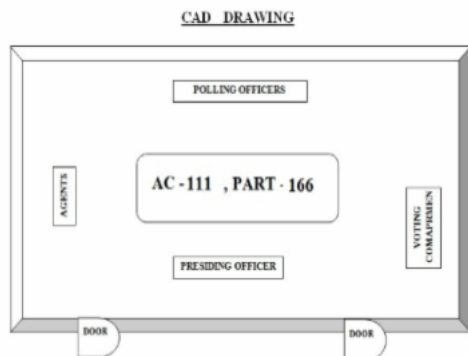

নিৰ্বাচক পঞ্জীয়ন বিষয়াৰ স্বাক্ষৰ

Nazri Naksha

Google Map View

Polling Station Building Front View

ভোটগ্ৰন্থ কেন্দ্ৰৰ সন্মুখৰ দৃশ্য

Cad View

Key MAP View

1 নাম : দিলীপী কলিতা পিতাৰ নাম: কনপাই কলিতা ঘৰ নং : 1 বয়স : 33 লিঙ্গ : মহিলা	HNF1467874 ফটো উপলব্ধ	2 নাম : জোনমনি কলিতা স্বামীৰ নাম: প্রদীপ কলিতা ঘৰ নং : 8 বয়স : 41 লিঙ্গ : মহিলা	HNF1464568 ফটো উপলব্ধ	3 নাম : ক্ষীৰেশ্বৰ কলিতা পিতাৰ নাম: বলো কলিতা ঘৰ নং : 5 বয়স : 30 লিঙ্গ : পুৰুষ	HNF1467943 ফটো উপলব্ধ
4 নাম : জৰিমনি কলিতা পিতাৰ নাম: চুৰেন কলিতা ঘৰ নং : 10 বয়স : 27 লিঙ্গ : মহিলা	HNF0271924 ফটো উপলব্ধ	S 5 নাম : ফি জ কলিতা পিতাৰ নাম: চুৰেন কলিতা ঘৰ নং : 10 বয়স : 27 লিঙ্গ : পুৰুষ	HNF0271973 ফটো উপলব্ধ	6 নাম : ৰাহুল দলে পিতাৰ নাম: দিলিপ দলে ঘৰ নং : 11 বয়স : 24 লিঙ্গ : পুৰুষ	HNF0497669 ফটো উপলব্ধ
S 7 নাম : চুমচুমী দলে পিতাৰ নাম: দিলিপ দলে ঘৰ নং : 11 বয়স : 23 লিঙ্গ : মহিলা	HNF1720804 ফটো উপলব্ধ	8 নাম : চুস্তি দলে পিতাৰ নাম: দিলিপ দলে ঘৰ নং : 11 বয়স : 21 লিঙ্গ : মহিলা	CEK0038505 ফটো উপলব্ধ	9 নাম : উপেন ভূঞা পিতাৰ নাম: ৰমা ভূঞা ঘৰ নং : 19 বয়স : 36 লিঙ্গ : পুৰুষ	HNF1464579 ফটো উপলব্ধ
10 নাম : জোনালী শইকীয়া কলিতা স্বামীৰ নাম: তিলক কলিতা ঘৰ নং : 16 বয়স : 23 লিঙ্গ : মহিলা	HNF1132968 ফটো উপলব্ধ	11 নাম : দিপাঞ্জলী কলিতা কলিতা স্বামীৰ নাম: মনোজ কলিতা ঘৰ নং : 17 বয়স : 28 লিঙ্গ : মহিলা	HNF1720788 ফটো উপলব্ধ	12 নাম : জ্ঞানদীপ ভৱালী পিতাৰ নাম: কুশল ভৱালী ঘৰ নং : 17 বয়স : 24 লিঙ্গ : পুৰুষ	HNF0498378 ফটো উপলব্ধ
13 নাম : মনোজ কলিতা পিতাৰ নাম: ব্ৰজ কলিতা ঘৰ নং : 17 বয়স : 38 লিঙ্গ : পুৰুষ	HNF1467034 ফটো উপলব্ধ	14 নাম : মাতৃ কলিতা স্বামীৰ নাম: ব্ৰজ কলিতা ঘৰ নং : 19 বয়স : 67 লিঙ্গ : মহিলা	HNF1464637 ফটো উপলব্ধ	15 নাম : ব্ৰজ কলিতা পিতাৰ নাম: ভোলাই কলিতা ঘৰ নং : 19 বয়স : 67 লিঙ্গ : পুৰুষ	HNF1464659 ফটো উপলব্ধ
16 নাম : তম্বা কলিতা স্বামীৰ নাম: ৰাজু কলিতা ঘৰ নং : 20 বয়স : 34 লিঙ্গ : মহিলা	HNF0272021 ফটো উপলব্ধ	17 নাম : চচিলতা দলে স্বামীৰ নাম: ৰাকেশ দলে ঘৰ নং : 20 বয়স : 32 লিঙ্গ : মহিলা	HNF0387266 ফটো উপলব্ধ	# 18 নাম : তত মনি ভৱালী স্বামীৰ নাম: নিৰন বৰা ঘৰ নং : 20 বয়স : 31 লিঙ্গ : মহিলা	HNF1467885 ফটো উপলব্ধ
19 নাম : ৰমেশ দলে পিতাৰ নাম: চৰপুং দলে ঘৰ নং : 22 বয়স : 31 লিঙ্গ : পুৰুষ	HNF1468037 ফটো উপলব্ধ	20 নাম : জোনমনি বৰা স্বামীৰ নাম: দিলিপ বৰা ঘৰ নং : 24 বয়স : 38 লিঙ্গ : মহিলা	HNF0271684 ফটো উপলব্ধ	21 নাম : আনন্দ কলিতা পিতাৰ নাম: অতুল কলিতা ঘৰ নং : 25 বয়স : 25 লিঙ্গ : পুৰুষ	HNF0271262 ফটো উপলব্ধ
22 নাম : অনিতা বিশ্বাস স্বামীৰ নাম: আনন্দ কলিতা ঘৰ নং : 25 বয়স : 20 লিঙ্গ : মহিলা	CEK0161703 ফটো উপলব্ধ	23 নাম : ৰাজীৱ বৰা পিতাৰ নাম: পুনৰাম বৰা ঘৰ নং : 27 বয়স : 30 লিঙ্গ : পুৰুষ	HNF1467910 ফটো উপলব্ধ	24 নাম : জিতু বৰা পিতাৰ নাম: পুনৰাম বৰা ঘৰ নং : 27 বয়স : 27 লিঙ্গ : পুৰুষ	HNF0271734 ফটো উপলব্ধ
25 নাম : মিনৰাম বৰা পিতাৰ নাম: ধীৰেশ্বৰ বৰা ঘৰ নং : 29 বয়স : 42 লিঙ্গ : পুৰুষ	HNF1464660 ফটো উপলব্ধ	26 নাম : কৃষ্ণা বৰা পিতাৰ নাম: ধীৰেশ্বৰ বৰা ঘৰ নং : 29 বয়স : 25 লিঙ্গ : মহিলা	HNF0490854 ফটো উপলব্ধ	27 নাম : অজয় কলিতা পিতাৰ নাম: পিয়লা কলিতা ঘৰ নং : 30 বয়স : 36 লিঙ্গ : পুৰুষ	HNF1464671 ফটো উপলব্ধ
28 নাম : প্ৰভাত কলিতা পিতাৰ নাম: খগেশ্বৰ কলিতা ঘৰ নং : 32 বয়স : 39 লিঙ্গ : পুৰুষ	HNF1464693 ফটো উপলব্ধ	29 নাম : দুল কলিতা পিতাৰ নাম: খগেশ্বৰ কলিতা ঘৰ নং : 32 বয়স : 37 লিঙ্গ : পুৰুষ	HNF1464706 ফটো উপলব্ধ	30 নাম : মুন কলিতা পিতাৰ নাম: ৰুপেশ্বৰ কলিতা ঘৰ নং : 32 বয়স : 35 লিঙ্গ : পুৰুষ	HNF1464682 ফটো উপলব্ধ