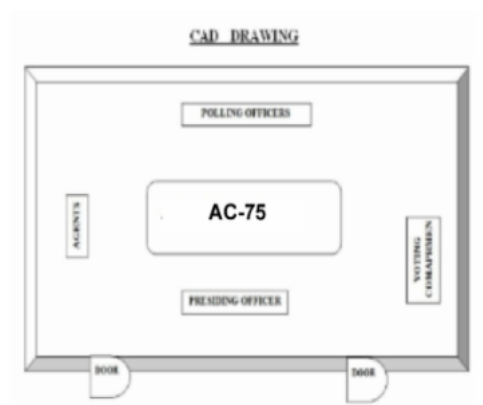

নিৰ্বাচক পঞ্জীয়ন বিষয়াৰ স্বাক্ষৰ

Nazri Naksha

Google Map View

Polling Station Building Front View

ভোটগ্ৰহন কেন্দ্ৰৰ সন্মুখৰ দৃশ্য

Cad View

Key MAP View

1 নাম : চন্দ্ৰপ্ৰভা বনীয়া স্বামীৰ নাম : গণেশ বনীয়া ঘৰ নং : ১ বয়স : 69 লিঙ্গ : মহিলা	HNF1119397 ফটো উপলব্ধ	2 নাম : ধ্ৰুব বানিয়া পিতাৰ নাম : গণেশ বানিয়া ঘৰ নং : ১ বয়স : 47 লিঙ্গ : পুৰুষ	HNF1119400 ফটো উপলব্ধ	3 নাম : পবিত্ৰ বনীয়া পিতাৰ নাম : গণেশ বনীয়া ঘৰ নং : ১ বয়স : 40 লিঙ্গ : পুৰুষ	HNF1119411 ফটো উপলব্ধ
4 নাম : পম্পী বনিয়া স্বামীৰ নাম : ধ্ৰুব বনিয়া ঘৰ নং : 01 বয়স : 35 লিঙ্গ : মহিলা	HNF0000026 ফটো উপলব্ধ	# 5 নাম : মনী দাস বনীয়া স্বামীৰ নাম : প্ৰবিত্ৰ বনীয়া ঘৰ নং : ১ বয়স : 27 লিঙ্গ : মহিলা	HNF0194514 ফটো উপলব্ধ	6 নাম : চম্পত বনীয়া পিতাৰ নাম : ধ্ৰুব বনীয়া ঘৰ নং : 1 বয়স : 20 লিঙ্গ : পুৰুষ	CEK0017558 ফটো উপলব্ধ
7 নাম : আইদৈ দাস স্বামীৰ নাম : চুৰেন দাস ঘৰ নং : ৩ বয়স : 68 লিঙ্গ : মহিলা	HNF1119466 ফটো উপলব্ধ	8 নাম : ধন দাস পিতাৰ নাম : চুৰেন দাস ঘৰ নং : ৩ বয়স : 48 লিঙ্গ : পুৰুষ	HNF1119477 ফটো উপলব্ধ	S 9 নাম : সোনমনি দাস পিতাৰ নাম : সুৰেন দাস ঘৰ নং : ৩ বয়স : 44 লিঙ্গ : পুৰুষ	HNF1119499 ফটো উপলব্ধ
10 নাম : মুনৌ দাস স্বামীৰ নাম : ধন দাস ঘৰ নং : ৩ বয়স : 42 লিঙ্গ : মহিলা	HNF1119488 ফটো উপলব্ধ	S 11 নাম : অকমান দাস স্বামীৰ নাম : সোনমনি দাস ঘৰ নং : ৩ বয়স : 40 লিঙ্গ : মহিলা	HNF1119502 ফটো উপলব্ধ	12 নাম : ডিম্বেশ্বৰ দাস পিতাৰ নাম : সুৰেন দাস ঘৰ নং : 3 বয়স : 30 লিঙ্গ : পুৰুষ	HNF0096578 ফটো উপলব্ধ
13 নাম : মৌচুমী দাস স্বামীৰ নাম : ডিম্বেশ্বৰ দাস ঘৰ নং : ৩ বয়স : 28 লিঙ্গ : মহিলা	HNF0290528 ফটো উপলব্ধ	S 14 নাম : বিষ্ণু দাস পিতাৰ নাম : থানুৰাম দাস ঘৰ নং : ১২ বয়স : 29 লিঙ্গ : পুৰুষ	HNF0237396 ফটো উপলব্ধ	15 নাম : ৰাজু দাস পিতাৰ নাম : থানুৰাম দাস ঘৰ নং : ১২ বয়স : 28 লিঙ্গ : পুৰুষ	HNF0187591 ফটো উপলব্ধ
16 নাম : দদ দাস স্বামীৰ নাম : ৰাজু দাস ঘৰ নং : ১২ বয়স : 27 লিঙ্গ : মহিলা	HNF0191742 ফটো উপলব্ধ	17 নাম : মিনাৰাম দাস পিতাৰ নাম : মেৰমন দাস ঘৰ নং : ১৭ বয়স : 74 লিঙ্গ : পুৰুষ	HNF1119842 ফটো উপলব্ধ	18 নাম : মীনা দাস স্বামীৰ নাম : মিনাৰাম দাস ঘৰ নং : ১৭ বয়স : 64 লিঙ্গ : মহিলা	HNF1119853 ফটো উপলব্ধ
S 19 নাম : কৃষ্ণে দাস মণ্ডল পিতাৰ নাম : মিনাৰাম দাস ঘৰ নং : ১৭ বয়স : 40 লিঙ্গ : মহিলা	HNF1119864 ফটো উপলব্ধ	20 নাম : ভাগ্য দাস পিতাৰ নাম : মিনাৰাম দাস ঘৰ নং : 17 বয়স : 32 লিঙ্গ : পুৰুষ	HNF0049585 ফটো উপলব্ধ	21 নাম : তগৰ দাস স্বামীৰ নাম : ভাগ্য দাস ঘৰ নং : 17 বয়স : 29 লিঙ্গ : মহিলা	HNF0049866 ফটো উপলব্ধ
22 নাম : সূৰ্য্য দাস পিতাৰ নাম : মিনাৰাম দাস ঘৰ নং : ১৭ বয়স : 29 লিঙ্গ : পুৰুষ	HNF1162692 ফটো উপলব্ধ	23 নাম : ৰাকেশ দাস পিতাৰ নাম : মিনাৰাম দাস ঘৰ নং : ১৭ বয়স : 27 লিঙ্গ : পুৰুষ	HNF0413047 ফটো উপলব্ধ	24 নাম : মুন দাস পিতাৰ নাম : মিনাৰাম দাস ঘৰ নং : ১৭ বয়স : 27 লিঙ্গ : পুৰুষ	HNF1162841 ফটো উপলব্ধ
25 নাম : প্ৰনালী দাস স্বামীৰ নাম : ৰাকেশ দাস ঘৰ নং : ১৭ বয়স : 24 লিঙ্গ : মহিলা	HNF1162940 ফটো উপলব্ধ	26 নাম : চন্দ্ৰ দাস পিতাৰ নাম : বলোৰাম দাস ঘৰ নং : ১৭ বয়স : 67 লিঙ্গ : পুৰুষ	HNF1119900 ফটো উপলব্ধ	27 নাম : চেনীমাই দাস স্বামীৰ নাম : চন্দ্ৰ দাস ঘৰ নং : ১৭ বয়স : 58 লিঙ্গ : মহিলা	HNF1119911 ফটো উপলব্ধ
28 নাম : অনিমা দাস পিতাৰ নাম : চন্দ্ৰ দাস ঘৰ নং : ১৭ বয়স : 40 লিঙ্গ : মহিলা	HNF1119944 ফটো উপলব্ধ	S 29 নাম : ৰাজু শইকীয়া পিতাৰ নাম : যোগেন শইকীয়া ঘৰ নং : ১৭ বয়স : 40 লিঙ্গ : পুৰুষ	HNF1119955 ফটো উপলব্ধ	R 30 নাম : ৰমেশ শইকীয়া পিতাৰ নাম : চিদ্দামন্দ শইকীয়া ঘৰ নং : 20 বয়স : 55 লিঙ্গ : পুৰুষ	HNF1120010 ফটো উপলব্ধ