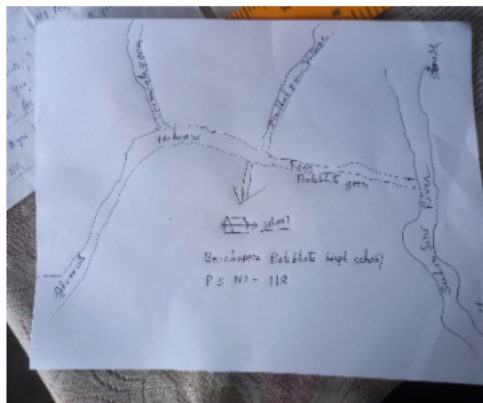

Nazri Naksha