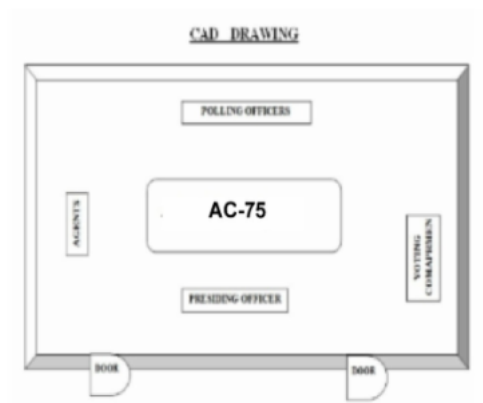

নিৰ্বাচক পঞ্জীয়ন বিষয়াৰ স্বাক্ষৰ

Nazri Naksha

Google Map View

Polling Station Building Front View

ভোটগ্ৰহন কেন্দ্ৰৰ সন্মুখৰ দৃশ্য

Cad View

Key MAP View

1 নাম : কলিয়া চুতীয়া পিতাৰ নাম: পনীৰাম চুতীয়া ঘৰ নং : 1 বয়স : 66 লিঙ্গ : পুৰুষ	HNF1104569 ফটো উপলব্ধ	2 নাম : অঞ্জলী চুতীয়া স্বামীৰ নাম: কলিয়া চুতীয়া ঘৰ নং : 1 বয়স : 61 লিঙ্গ : মহিলা	HNF1104570 ফটো উপলব্ধ	3 নাম : মোহেন চুতীয়া পিতাৰ নাম: কলিয়া চুতীয়া ঘৰ নং : 1 বয়স : 28 লিঙ্গ : পুৰুষ	HNF0225326 ফটো উপলব্ধ
4 নাম : জিষ্ট চুতীয়া পিতাৰ নাম: কলিয়া চুতীয়া ঘৰ নং : 1 বয়স : 28 লিঙ্গ : পুৰুষ	HNF0367862 ফটো উপলব্ধ	5 নাম : কবিতা চুতীয়া স্বামীৰ নাম: মোহেন চুতীয়া ঘৰ নং : 1 বয়স : 25 লিঙ্গ : মহিলা	CEK0003814 ফটো উপলব্ধ	6 নাম : সোমিত চুতীয়া পিতাৰ নাম: হেমচন্দ্ৰ চুতীয়া ঘৰ নং : 1 বয়স : 31 লিঙ্গ : পুৰুষ	HNF0224816 ফটো উপলব্ধ
7 নাম : বিতামনী চুতীয়া স্বামীৰ নাম: মিদুল চুতীয়া ঘৰ নং : 1 বয়স : 29 লিঙ্গ : মহিলা	HNF0225128 ফটো উপলব্ধ	8 নাম : দিপশিখা চুতীয়া পিতাৰ নাম: সোমিত চুতীয়া ঘৰ নং : 1 বয়স : 29 লিঙ্গ : মহিলা	HNF0225136 ফটো উপলব্ধ	9 নাম : হেমচন্দ্ৰ চুতীয়া পিতাৰ নাম: ক মল চুতীয়া ঘৰ নং : 1 বয়স : 70 লিঙ্গ : পুৰুষ	HNF1104592 ফটো উপলব্ধ
10 নাম : সুমল চুতীয়া স্বামীৰ নাম: হেমচন্দ্ৰ চুতীয়া ঘৰ নং : 1 বয়স : 57 লিঙ্গ : মহিলা	HNF1104581 ফটো উপলব্ধ	11 নাম : মিদুল চুতীয়া পিতাৰ নাম: হেমচন্দ্ৰ চুতীয়া ঘৰ নং : 1 বয়স : 39 লিঙ্গ : পুৰুষ	HNF1104605 ফটো উপলব্ধ	12 নাম : পুন্য লতা চুতীয়া স্বামীৰ নাম: বুদ্ৰ চুতীয়া ঘৰ নং : 2 বয়স : 63 লিঙ্গ : মহিলা	HNF1104627 ফটো উপলব্ধ
13 নাম : হিৰেণ চুতীয়া পিতাৰ নাম: বুদ্ৰ চুতীয়া ঘৰ নং : 2 বয়স : 48 লিঙ্গ : পুৰুষ	HNF1104638 ফটো উপলব্ধ	14 নাম : ডিম্বেশ্বৰ চুতীয়া পিতাৰ নাম: বুদ্ৰ চুতীয়া ঘৰ নং : 2 বয়স : 45 লিঙ্গ : পুৰুষ	HNF1104649 ফটো উপলব্ধ	15 নাম : কুসুম্বৰ চুতীয়া পিতাৰ নাম: বুদ্ৰ চুতীয়া ঘৰ নং : 2 বয়স : 41 লিঙ্গ : পুৰুষ	HNF1104650 ফটো উপলব্ধ
16 নাম : ববিতা চুতীয়া স্বামীৰ নাম: হিৰেণ চুতীয়া ঘৰ নং : 2 বয়স : 41 লিঙ্গ : মহিলা	HNF1104661 ফটো উপলব্ধ	17 নাম : ভূমিধৰ টাইদ পিতাৰ নাম: আপাল টাইদ ঘৰ নং : 02 বয়স : 41 লিঙ্গ : পুৰুষ	CEK0144618 ফটো উপলব্ধ	18 নাম : মৰমী টাইদ স্বামীৰ নাম: ভূমিধৰ টাইদ ঘৰ নং : 2 বয়স : 38 লিঙ্গ : মহিলা	HNF1112829 ফটো উপলব্ধ
19 নাম : বিজয় টাইদ পিতাৰ নাম: আপাল টাইদ ঘৰ নং : 02 বয়স : 35 লিঙ্গ : পুৰুষ	HNF1112932 ফটো উপলব্ধ	20 নাম : উৰ্মিলা চুতীয়া স্বামীৰ নাম: কুসুম্বৰ চুতীয়া ঘৰ নং : 2 বয়স : 27 লিঙ্গ : মহিলা	HNF0562629 ফটো উপলব্ধ	21 নাম : অঞ্জন চুতীয়া পিতাৰ নাম: গোপাল চন্দ্ৰ চুতীয়া ঘৰ নং : 2 বয়স : 51 লিঙ্গ : পুৰুষ	HNF0266817 ফটো উপলব্ধ
22 নাম : কুলমনি চুতীয়া পিতাৰ নাম: অঞ্জন চুতীয়া ঘৰ নং : 2 বয়স : 26 লিঙ্গ : পুৰুষ	HNF0471896 ফটো উপলব্ধ	23 নাম : খগেশ্বৰ চুতীয়া পিতাৰ নাম: ভৌলা চুতীয়া ঘৰ নং : 9 বয়স : 67 লিঙ্গ : পুৰুষ	HNF1104672 ফটো উপলব্ধ	24 নাম : অমতি চুতীয়া স্বামীৰ নাম: খগেশ্বৰ চুতীয়া ঘৰ নং : 9 বয়স : 57 লিঙ্গ : মহিলা	HNF1104683 ফটো উপলব্ধ
25 নাম : ভৰত নাথ পিতাৰ নাম: শিৱ নাথ ঘৰ নং : 9 বয়স : 37 লিঙ্গ : পুৰুষ	HNF1104707 ফটো উপলব্ধ	26 নাম : দিব্যজ্যোতি চুতীয়া পিতাৰ নাম: খগেশ্বৰ চুতীয়া ঘৰ নং : 9 বয়স : 27 লিঙ্গ : পুৰুষ	HNF0224501 ফটো উপলব্ধ	27 নাম : পপী চুতীয়া স্বামীৰ নাম: দিব্যজ্যোতি চুতীয়া ঘৰ নং : 9 বয়স : 25 লিঙ্গ : মহিলা	HNF0562975 ফটো উপলব্ধ
28 নাম : পুৰব জ্যোতি চুতীয়া পিতাৰ নাম: ব্ৰজেন চুতীয়া ঘৰ নং : 3 বয়স : 22 লিঙ্গ : পুৰুষ	CEK0039511 ফটো উপলব্ধ	29 নাম : অভিজিৎ চুতীয়া পিতাৰ নাম: অজিত চুতীয়া ঘৰ নং : 9 বয়স : 27 লিঙ্গ : পুৰুষ	HNF0367995 ফটো উপলব্ধ	30 নাম : পৰশমনি খনিকৰ চুতীয়া স্বামীৰ নাম: অভিজিৎ চুতীয়া ঘৰ নং : 9 বয়স : 26 লিঙ্গ : মহিলা	HNF0562843 ফটো উপলব্ধ