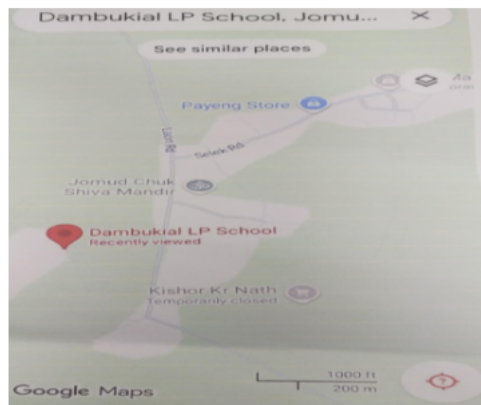

Google Map View