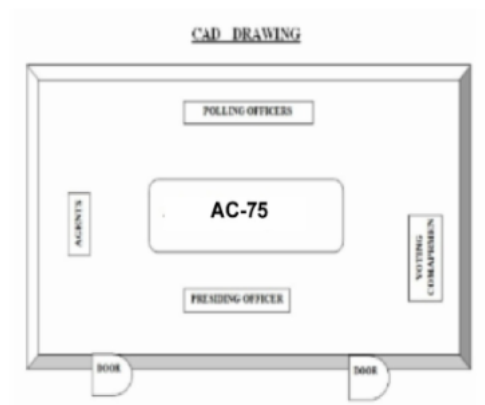

নিৰ্বাচক পঞ্জীয়ন বিষয়াৰ স্বাক্ষৰ

Nazri Naksha

Google Map View

Polling Station Building Front View

ভোটগ্ৰহন কেন্দ্ৰৰ সন্মুখৰ দৃশ্য

Cad View

Key MAP View

1 নাম : কুমলি গগৈ স্বামীৰ নাম: মিত্ৰ নাথ গগৈ ঘৰ নং : ১ বয়স : ৪৭ লিঙ্গ : মহিলা	HNF1108970 ফটো উপলব্ধ	2 নাম : জাহ্নবী গগৈ পিতাৰ নাম: মিত্ৰ নাথ গগৈ ঘৰ নং : ১ বয়স : ৫৭ লিঙ্গ : মহিলা	HNF1109008 ফটো উপলব্ধ	3 নাম : জয়শ্ৰী গগৈ পিতাৰ নাম: মিত্ৰ গগৈ ঘৰ নং : ১ বয়স : ৪২ লিঙ্গ : মহিলা	HNF1109031 ফটো উপলব্ধ
4 নাম : অচ্যুত কৃষ্ণ গগৈ পিতাৰ নাম: লীলাধৰ গগৈ লীলাধৰ গগৈ ঘৰ নং : 1 বয়স : 28 লিঙ্গ : পুৰুষ	HNF0001388 ফটো উপলব্ধ	5 নাম : বাবুক মিলি পিতাৰ নাম: ডিম্বে মিলি ঘৰ নং : ০২ বয়স : 19 লিঙ্গ : পুৰুষ	CEK0142976 ফটো উপলব্ধ	6 নাম : জাতিৰাম গগৈ পিতাৰ নাম: মুহিৰাম গগৈ ঘৰ নং : ২ বয়স : 88 লিঙ্গ : পুৰুষ	HNF1109042 ফটো উপলব্ধ
7 নাম : বিষ্ণু গগৈ পিতাৰ নাম: জাতিৰাম গগৈ ঘৰ নং : 2 বয়স : 30 লিঙ্গ : পুৰুষ	HNF0062877 ফটো উপলব্ধ	8 নাম : দেবীলতা টাইদ পিতাৰ নাম: প্ৰফুল্ল টাইদ ঘৰ নং : ০২ বয়স : 21 লিঙ্গ : মহিলা	CEK0143412 ফটো উপলব্ধ	9 নাম : বসুমতি গগৈ স্বামীৰ নাম: মধুৰাম গগৈ ঘৰ নং : ৩ বয়স : 82 লিঙ্গ : মহিলা	HNF1109086 ফটো উপলব্ধ
10 নাম : বৰ্জনী গগৈ পিতাৰ নাম: মধুৰাম গগৈ ঘৰ নং : ৩ বয়স : 62 লিঙ্গ : পুৰুষ	HNF1109097 ফটো উপলব্ধ	11 নাম : জিতু গগৈ পিতাৰ নাম: মৃত মধুৰাম গগৈ ঘৰ নং : ৩ বয়স : 59 লিঙ্গ : পুৰুষ	HNF1109100 ফটো উপলব্ধ	12 নাম : গুণমাই গগৈ স্বামীৰ নাম: বৰ্জনী গগৈ ঘৰ নং : ৩ বয়স : 55 লিঙ্গ : মহিলা	HNF1109111 ফটো উপলব্ধ
13 নাম : ভন গগৈ স্বামীৰ নাম: জিতু গগৈ ঘৰ নং : ৩ বয়স : 55 লিঙ্গ : মহিলা	HNF1109122 ফটো উপলব্ধ	14 নাম : পলাশ গগৈ পিতাৰ নাম: বৰ্জনী গগৈ ঘৰ নং : ৩ বয়স : 33 লিঙ্গ : পুৰুষ	HNF2046471 ফটো উপলব্ধ	15 নাম : পৰন গগৈ পিতাৰ নাম: বৰ্জনী গগৈ ঘৰ নং : ৩ বয়স : 30 লিঙ্গ : মহিলা	HNF2046460 ফটো উপলব্ধ
16 নাম : কলারতী মাৰপাচে স্বামীৰ নাম: পৰন গগৈ ঘৰ নং : ৩ বয়স : 29 লিঙ্গ : মহিলা	HNF0563288 ফটো উপলব্ধ	17 নাম : যোগেশু গগৈ পিতাৰ নাম: জিতু গগৈ ঘৰ নং : ৩ বয়স : 26 লিঙ্গ : পুৰুষ	HNF0469825 ফটো উপলব্ধ	18 নাম : ধনমনী গোহাঁই গগৈ স্বামীৰ নাম: পলাশ গগৈ ঘৰ নং : ৩ বয়স : 23 লিঙ্গ : মহিলা	HNF0563304 ফটো উপলব্ধ
19 নাম : হৰি প্ৰসন্ন চুতীয়া পিতাৰ নাম: ইন্দ্ৰ চুতীয়া ঘৰ নং : 8 বয়স : 32 লিঙ্গ : পুৰুষ	HNF1113388 ফটো উপলব্ধ	20 নাম : প্ৰণৱ কুমাৰ চুতীয়া পিতাৰ নাম: গোবিন্দ চুতীয়া ঘৰ নং : ৬ বয়স : 63 লিঙ্গ : পুৰুষ	HNF1109133 ফটো উপলব্ধ	21 নাম : বান চুতীয়া স্বামীৰ নাম: প্ৰণৱ কুমাৰ চুতীয়া ঘৰ নং : ৬ বয়স : 58 লিঙ্গ : মহিলা	HNF1109144 ফটো উপলব্ধ
22 নাম : গৌৰী শংকৰ চুতীয়া পিতাৰ নাম: প্ৰনৱ কুমাৰ চুতীয়া ঘৰ নং : ৬ বয়স : 22 লিঙ্গ : পুৰুষ	HNF1210491 ফটো উপলব্ধ	23 নাম : বিপ্লৱ চুতীয়া পিতাৰ নাম: চন্দ্ৰ চুতীয়া ঘৰ নং : ৬ বয়স : 27 লিঙ্গ : পুৰুষ	HNF0411074 ফটো উপলব্ধ	24 নাম : পল্লৱ চুতীয়া পিতাৰ নাম: চন্দ্ৰ চুতীয়া ঘৰ নং : ৬ বয়স : 28 লিঙ্গ : পুৰুষ	HNF0331116 ফটো উপলব্ধ
25 নাম : চন্দ্ৰ চুতীয়া পিতাৰ নাম: তীলক চুতীয়া ঘৰ নং : ৬খ বয়স : 68 লিঙ্গ : পুৰুষ	HNF1109155 ফটো উপলব্ধ	26 নাম : বগীতি চুতীয়া স্বামীৰ নাম: আনন্দ চুতীয়া ঘৰ নং : ৬খ বয়স : 68 লিঙ্গ : মহিলা	HNF1109166 ফটো উপলব্ধ	27 নাম : জয়ন্ত চুতীয়া পিতাৰ নাম: আনন্দ চুতীয়া ঘৰ নং : ৬খ বয়স : 60 লিঙ্গ : পুৰুষ	HNF1109177 ফটো উপলব্ধ
28 নাম : ৰত্নজ্যোতি চুতীয়া স্বামীৰ নাম: চন্দ্ৰ চুতীয়া ঘৰ নং : ৬খ বয়স : 59 লিঙ্গ : মহিলা	HNF1109188 ফটো উপলব্ধ	29 নাম : বুনী চুতীয়া স্বামীৰ নাম: জয়ন্ত চুতীয়া ঘৰ নং : ৬খ বয়স : 55 লিঙ্গ : মহিলা	HNF1109199 ফটো উপলব্ধ	30 নাম : সঞ্জীৱ কুমাৰ চুতীয়া পিতাৰ নাম: আনন্দ চুতীয়া ঘৰ নং : ৬খ বয়স : 53 লিঙ্গ : পুৰুষ	HNF1109202 ফটো উপলব্ধ